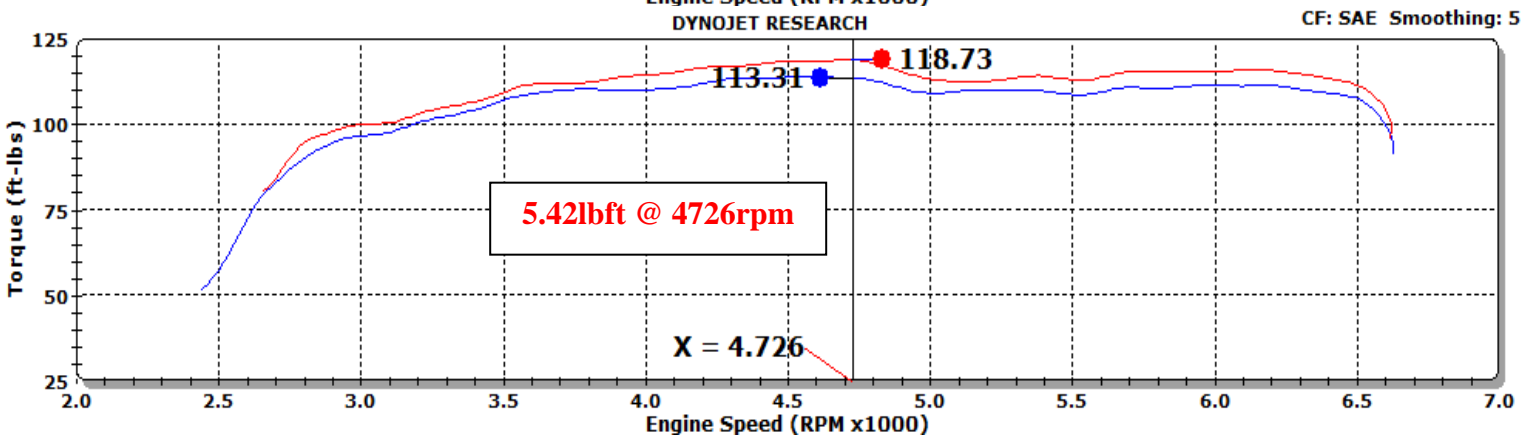

**K&N Engineering Inc.**

**Run Title: Stock 2014 KIA SOUL 2.0L**

**Run Notes: Baseline stock run. 2<sup>nd</sup> gear run. 10500 miles.**

**Run Date: 5/21/2014 10:39:11 AM**

**Stock.001: 74.79 °F 29.05 in-Hg Humidity: 21 % SAE: 1.01**

**Run Title: K&N 2014 KIA SOUL 2.0L**

**Run Notes: K&N intake kit #69-5313 installed. 2<sup>nd</sup> gear run. 10500 miles.**

**Run Date: 5/21/2014 1:14:24 PM**

**K&N.002: 78.46 °F 29.02 in-Hg Humidity: 17 % SAE: 1.02**