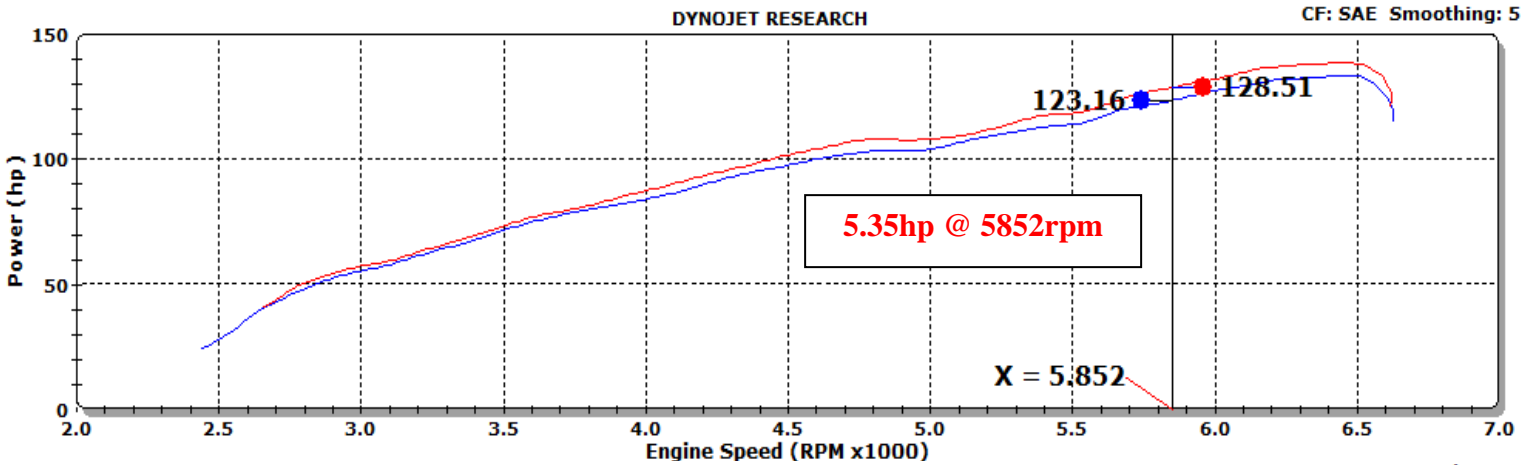

**K&N Engineering Inc.**

**Run Title: Stock 2014 KIA SOUL 2.0L**

**Run Notes: Baseline stock run. 2<sup>nd</sup> gear run. 10500 miles.**

**Run Date: 5/21/2014 10:39:11 AM**

**Stock.001: 74.79 °F 29.05 in-Hg Humidity: 21 % SAE: 1.01**

**Run Title: K&N 2014 KIA SOUL 2.0L**

**Run Notes: K&N intake kit #69-5313 installed. 2<sup>nd</sup> gear run. 10500 miles.**

**Run Date: 5/21/2014 1:14:24 PM**

**K&N.002: 78.46 °F 29.02 in-Hg Humidity: 17 % SAE: 1.02**