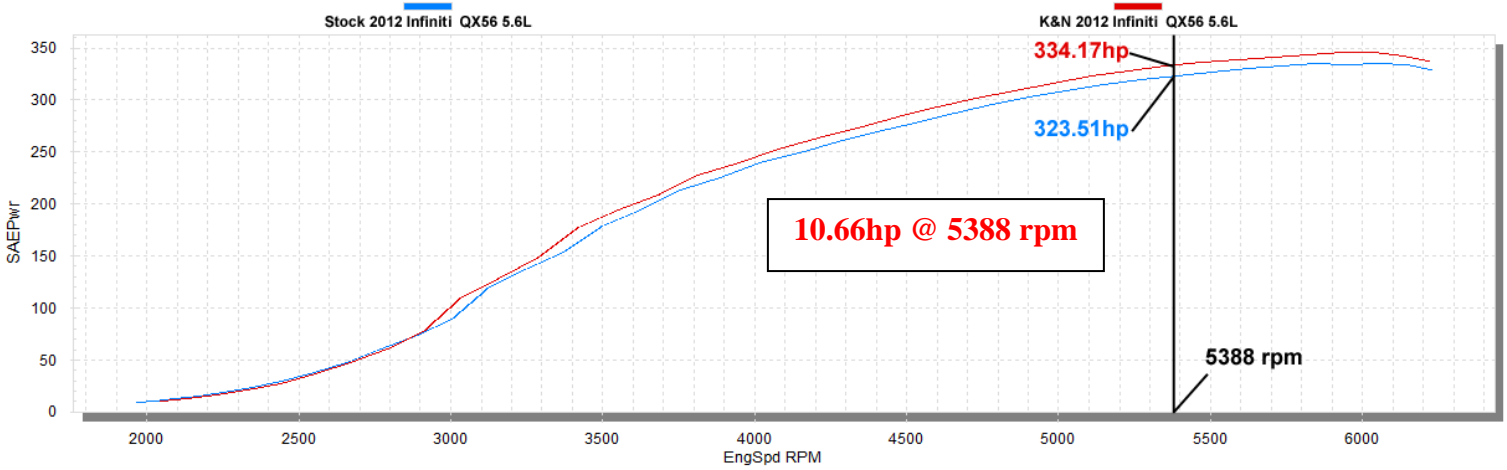

K&N Engineering Inc.  
Data Group 1

**Run Title: Stock 2012 Infiniti QX56 5.6L**  
**Run Notes: Baseline stock run. 2<sup>nd</sup> gear run, 61828 miles.**  
**Run Date: 1-24-2017**

**Run Title: K&N 2012 Infiniti QX56 5.6L**  
**Run Notes: K&N intake kit #63-6018 installed. 61828 miles.**  
**Run Date: 1-24-2017**