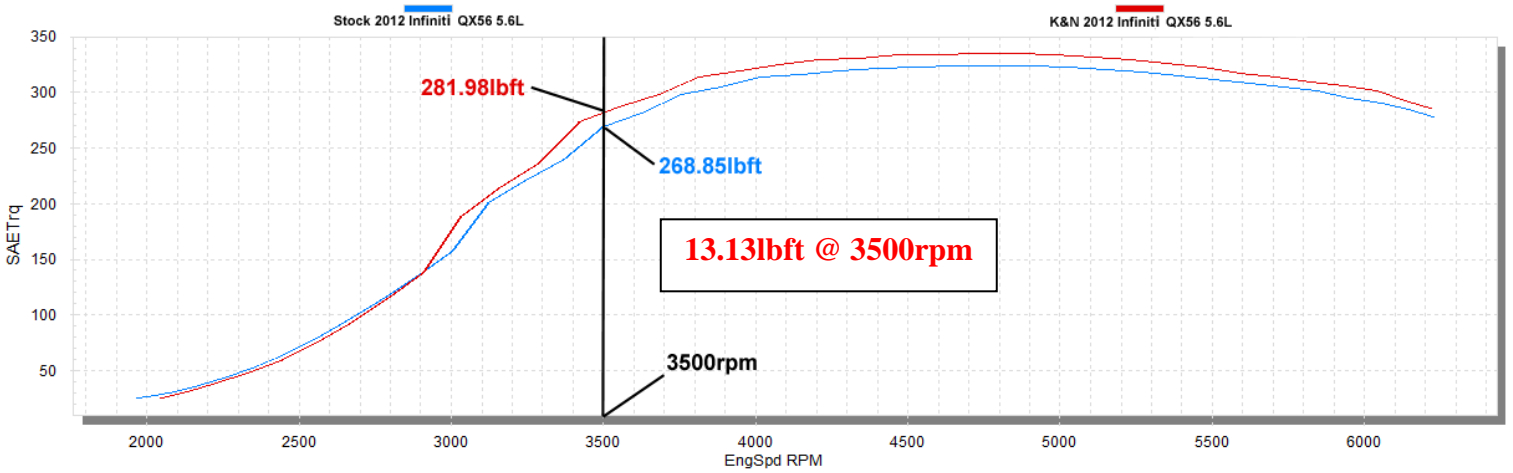

K&N Engineering Inc.  
Data Group 1

**Run Title: Stock 2012 Infiniti QX56 5.6L**  
**Run Notes: Baseline stock run. 2<sup>nd</sup> gear run, 61828 miles.**  
**Run Date: 1-24-2017**

**Run Title: K&N 2012 Infiniti QX56 5.6L**  
**Run Notes: K&N intake kit #63-6018 installed. 61828 miles.**  
**Run Date: 1-24-2017**