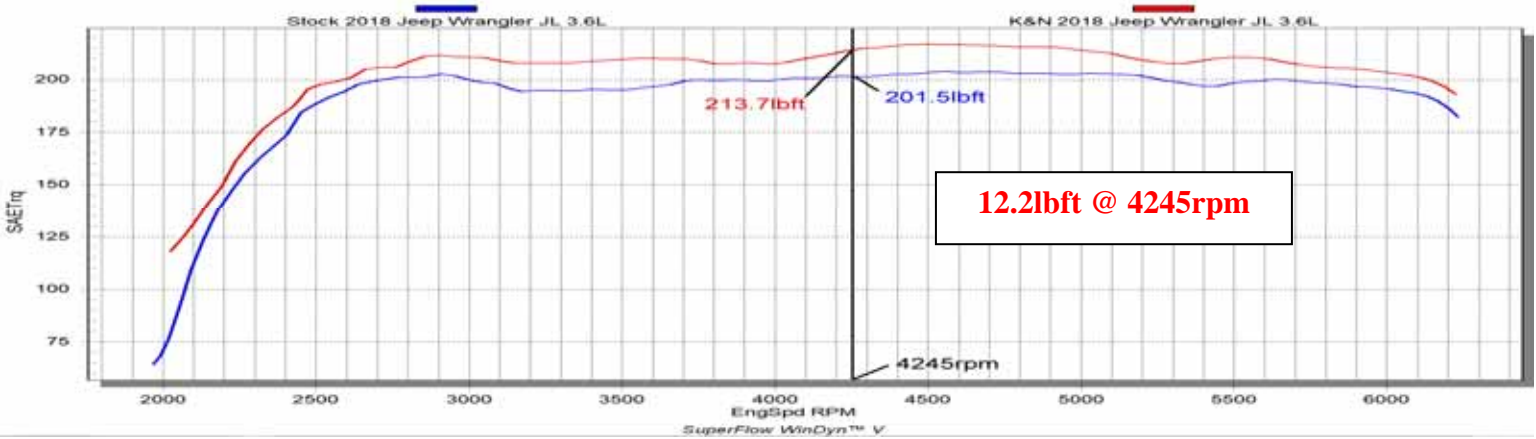

K&N Engineering Inc.  
Data Group 1

**Run Title: Stock 2018 Jeep Wrangler JL 3.6L**  
**Run Notes: Baseline stock run. 3<sup>rd</sup> gear run. 2100 miles.**  
**Run Date: 5-9-2018**

**Run Title: K&N 2018 Jeep Wrangler JL 3.6L**  
**Run Notes: K&N intake kit #63-1576 installed. 3<sup>rd</sup> gear run. 2100 miles.**  
**Run Date: 5-9-2018**