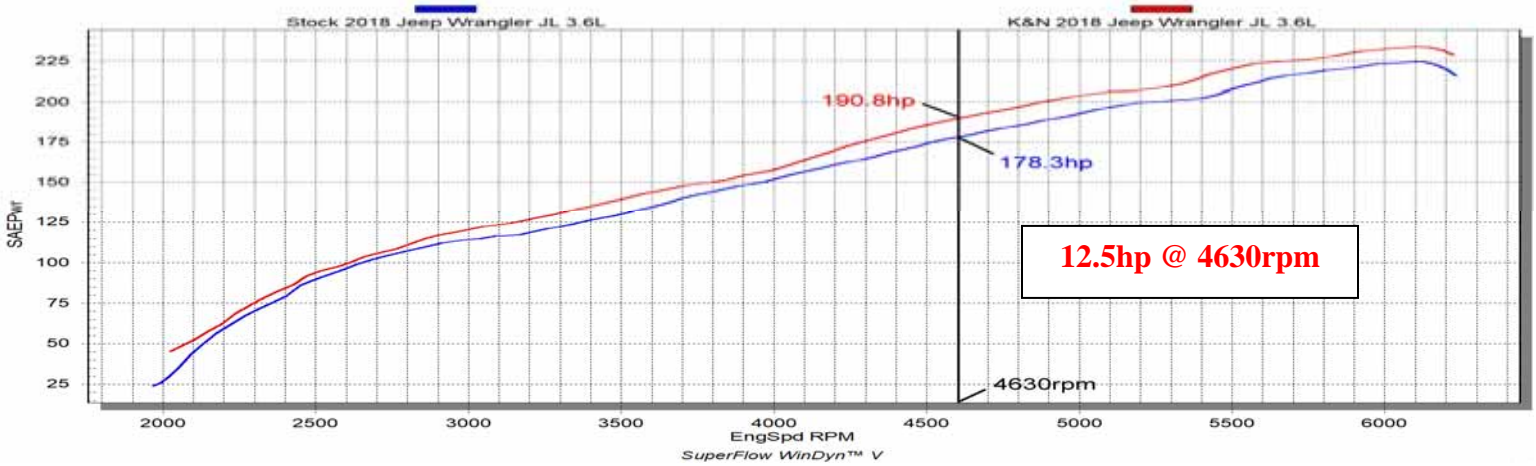

K&N Engineering Inc.  
Data Group 1

**Run Title: Stock 2018 Jeep Wrangler JL 3.6L**  
**Run Notes: Baseline stock run. 3<sup>rd</sup> gear run. 2100 miles.**  
**Run Date: 5-9-2018**

**Run Title: K&N 2018 Jeep Wrangler JL 3.6L**  
**Run Notes: K&N intake kit #63-1576 installed. 3<sup>rd</sup> gear run. 2100 miles.**  
**Run Date: 5-9-2018**