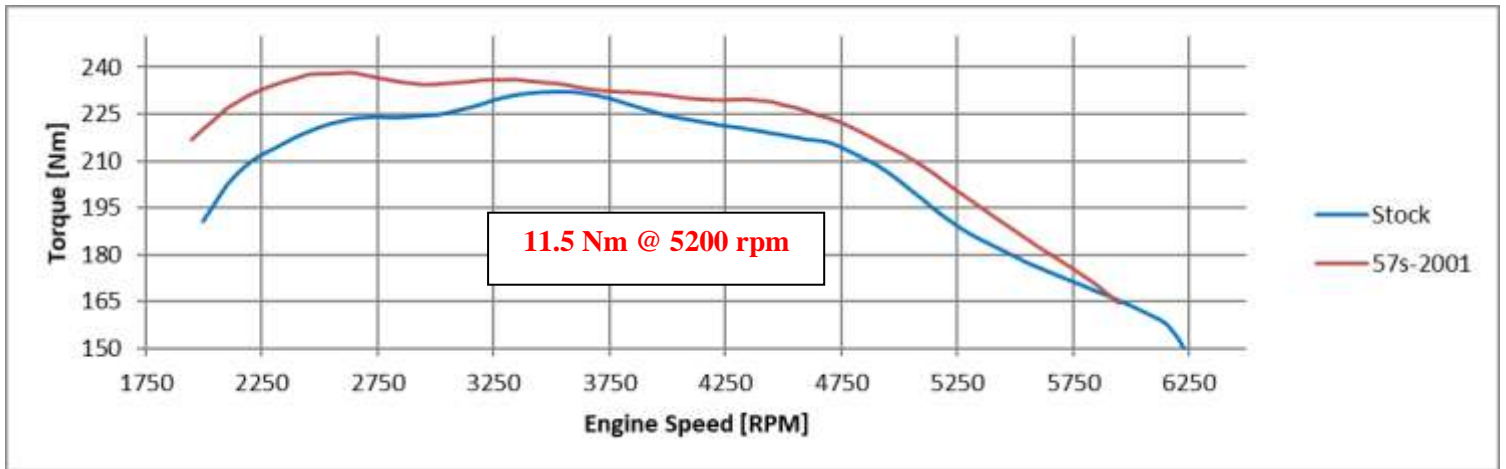

**K&N Engineering Inc.**

**Run Title: Stock**

**Run Notes: 2014 BMW 220i, 2.0L 3<sup>rd</sup> gear run**

**Run Title: 57s-2001**

**Run Notes: 2014 BMW 220i, 2.0L 3<sup>rd</sup> gear run**