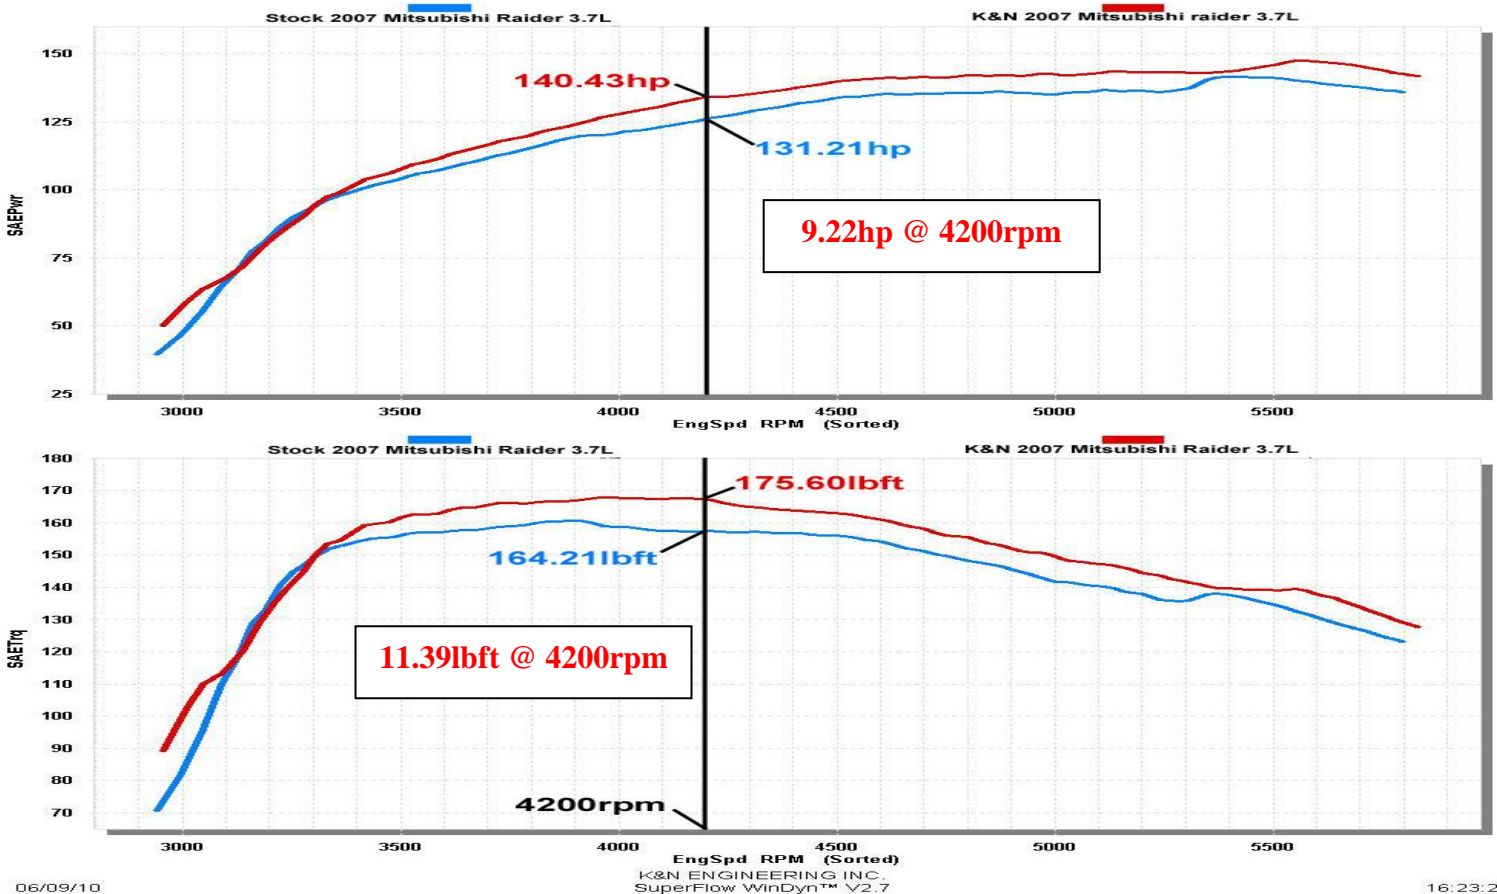

**K&N Engineering Inc.**

**Data Group 1**

06/09/10

16:23:26

**Run Title: Stock 2007 Mitsubishi Raider 3.7L V6 2g**  
**Run Notes: Baseline stock run. 10,077 miles. 2<sup>nd</sup> gear run.**  
**Run Date: 4-1-08**

**Run Title: K&N 2007 Mitsubishi Raider 3.7L V6 2g**  
**Run Notes: K&N intake kit installed. 10,077 miles. 2<sup>nd</sup> gear run.**  
**Run Date: 4-1-08**