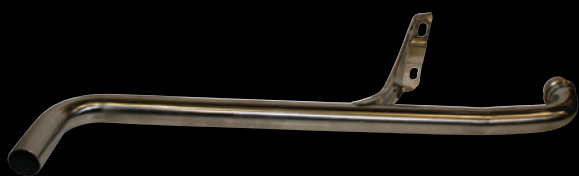

## AVAILABLE MODELS

VW-35212 (8120701100)  
\*OE no. 211251157E  
Exhaust pipe

Fits:  
VW T.2, 1.6 (37 kW), 71-73

VW-35213 (8120701200)  
\*OE no. 211251071AB  
Exhaust pipe

Fits:  
VW T.2, 1.6 (37 kW), 73-79