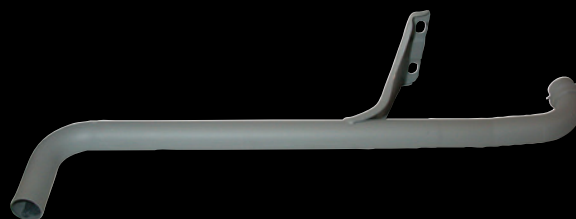

AVAILABLE MODELS

VW-35212 (8120701100)
*OE no. 211251157E
Exhaust pipe

Fits:
VW T.2, 1.6 (37 kW), 71-73

VW-35213 (8120701200)
*OE no. 211251071AB
Exhaust pipe

Fits:
VW T.2, 1.6 (37 kW), 73-79