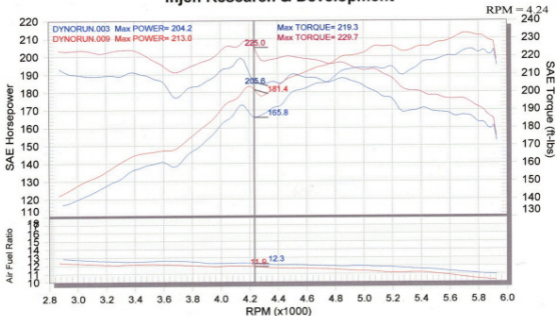

Injen Research & Development

DYNORUN.003 BASELINE RO 8/12/05 10:42:06 AM
2005 NISSAN ALTIMA V6 3.5L AUTOMATIC

DYNORUN.009 SP1978 RO 8/12/05 12:17:02 PM
2005 NISSAN ALTIMA V6 3.5L AUTOMATIC