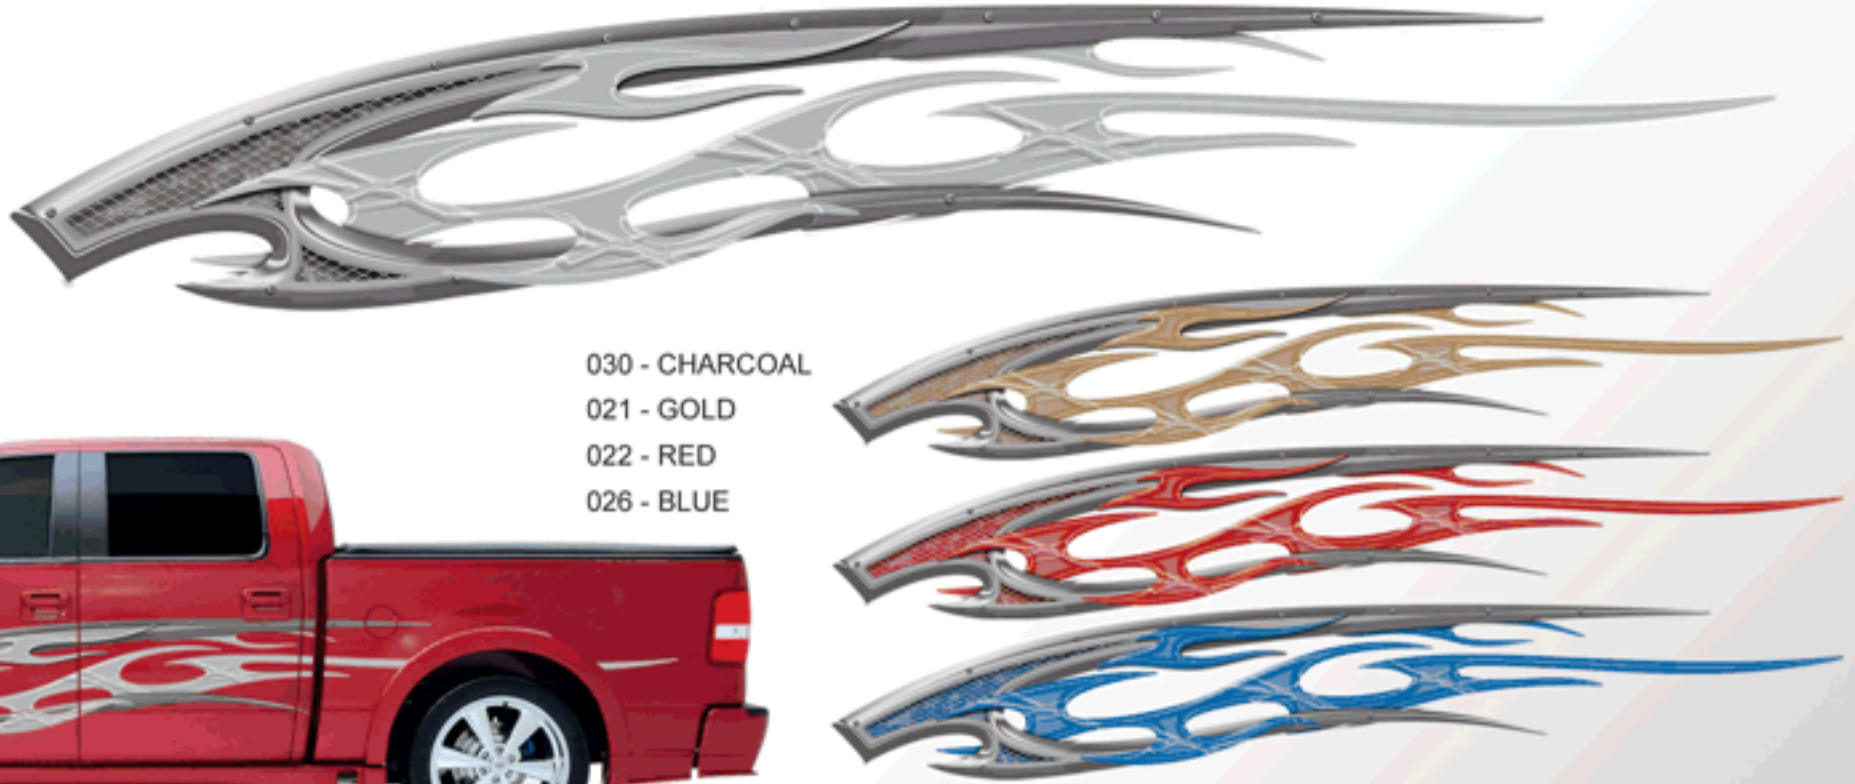

**1398 - Deuce**  
22"x 110"

- 022 - RED
- 021 - GOLD
- 026 - BLUE
- 030 - CHARCOAL

**1396 - Rock Star**  
20"x 127"

**1397 - Ace**  
22"x 128"

- 030 - CHARCOAL
- 021 - GOLD
- 022 - RED
- 026 - BLUE

**506 - Twizted**  
9"x 90"