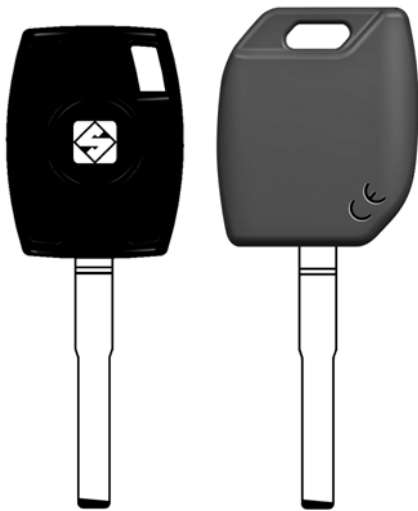

TIBBE (D)
VALEO (F)

STANDARD

D743276ZB
03R Clamp

STANDARD

D742606ZB
Cutter 01L

FOR: **HUF (D)**

- HU101T17
- HU101T20
- HU101TE
- HU101MH
- HU101T
- HU101AP
- HU101EH
- HU101FH

STANDARD