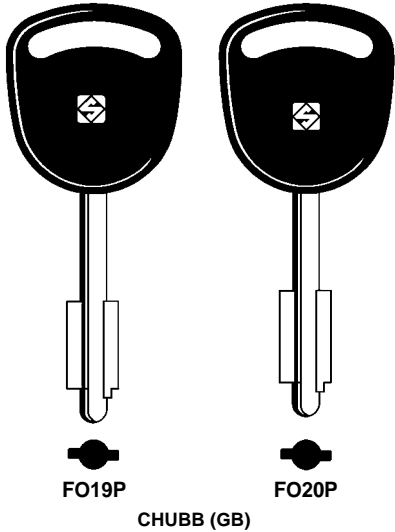

BMW (D)

BW9MH

OPTIONAL

D741434ZB
Tracer point TE05

D741435ZB
Cutter FE05

TWISTER II NA

FOR: **FORD (EU)**

OPTIONAL