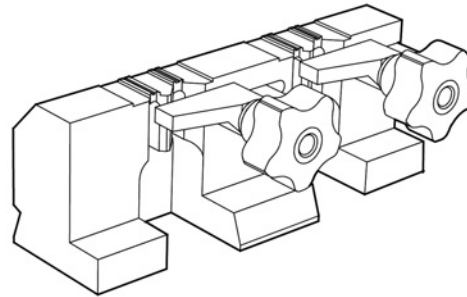

TWISTER II NA

FOR:

AUDI (D)
FORD (D)
PORSCHE (D)
SEAT (E)
SKODA (CZ)
VOLKSWAGEN (D)

HU66T1	HU66AT6
HU66T5	HU66T10
HU66T6	HU66T15
HU66AT5	HU66BT15
HU66CT5	HU66BT1
HU66DT5	HU66PL
HU66CT6	HU66T5L
	HU75T
	HU103T

HUF (D)
WITTE (D)

OPTIONAL

D741427ZB
Adaptors for YM30P-YM30BP keys

STANDARD

D741432ZB
Tracer point TE04

D741433ZB
Cutter FE04

FOR:

CENTURY (USA)	CEN5T (10)
CHICAGO (USA)	CH16T (9.2) CH17T (10)
L&F (GB)	
ERA (GB)	
AGA (E)	
MERONI (I)	MER22T (9.50) MER25T (9.50)
P.CORTELLEZZI (I)	PC12T (9.60) PC12TP (9.60) PC15T (9.60) PC15TP (9.60)
SILCA (I)	SLC1TP (9.60) SLC2TP (9.60)
SIDLEEN (USA)	SD3T (9.50)

OPTIONAL

D741428ZB
Device for tubular keys

OPTIONAL

D741438ZB
Tracer point TE07

D741439ZB
Cutter FE07