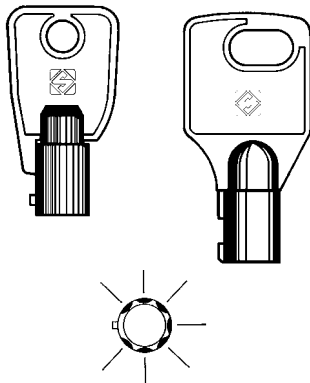

HUF (D)
 WITTE (D)

OPTIONAL

D741427ZB
 Adaptors for YM30P-YM30BP keys

STANDARD

D741432ZB
 Tracer point TE04

D741433ZB
 Cutter FE04

FOR:

CENTURY (USA)	CEN5T (10)
CHICAGO (USA)	CH16T (9.2) CH17T (10)
L&F (GB)	
ERA (GB)	
AGA (E)	
MERONI (I)	MER22T (9.50) MER25T (9.50)
P.CORTELLEZZI (I)	PC12T (9.60) PC12TP (9.60) PC15T (9.60) PC15TP (9.60)
SILCA (I)	SLC1TP (9.60) SLC2TP (9.60)
SIDLEEN (USA)	SD3T (9.50)