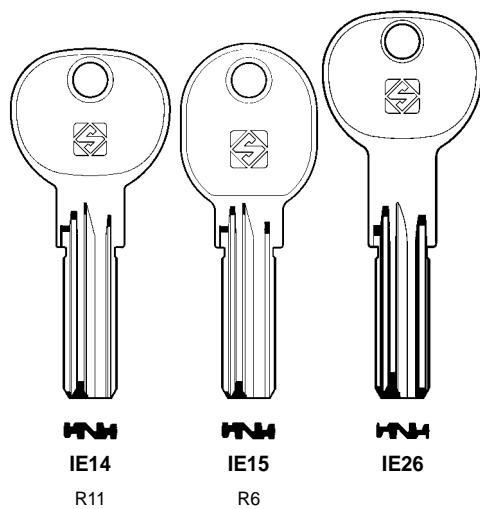

OPTIONAL

D741430ZB
Tracer point TE03

D741431ZB
Cutter FE03

FOR: **ISEO (I)**