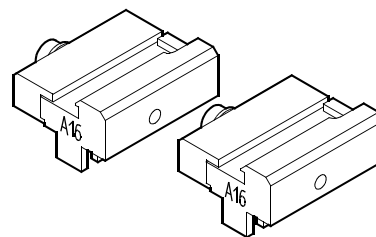

TWISTER II NA

FOR:

HUF (D)

OPTIONAL

D727645ZB

Adaptors A16 for HU92RP keys

STANDARD

D741432ZB

Tracer point TE04

D741433ZB

Cutter FE04

FOR:

HUF (D)

STANDARD

D741432ZB

Tracer point TE04

D741433ZB

Cutter FE04