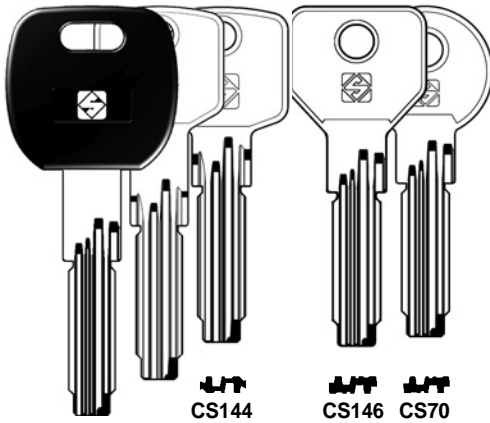

D741431ZB
Cutter FE03

TWISTER II NA

FOR:

CISA (I)

CS144

CS146 CS70

CS62P CS62

CS70P CS115