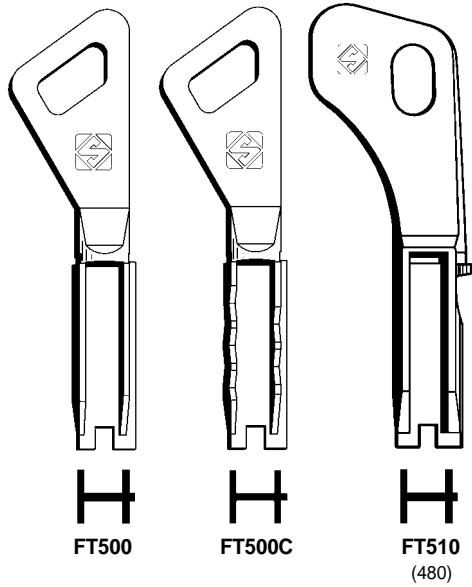

TWISTER II NA

FOR: **FICHET (F)**