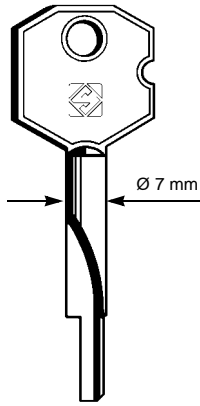

SPEED 040 - 044 - 045 Specialist's Guide

North America

D447021XA

v.1

FOR: **ALA (I)**

OPTIONAL

D701812ZB
Adaptors for XAA1-XF1 keys

FOR: **BLUMA (I)**

OPTIONAL

D701816ZB
Adaptors for XBW5-XB1 keys

FOR: **BURG WACHTER (D)**

OPTIONAL

D701816ZB
Adaptors for XBW5-XB1 keys

FOR: **BURG WACHTER (D)**

→
XBW4

OPTIONAL