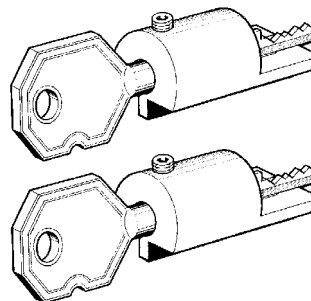

OPTIONAL

D701816ZB
Adaptors for XBW5-XB1 keys

FOR: **BURG WACHTER (D)**

OPTIONAL

D701816ZB
Adaptors for XBW5-XB1 keys

FOR: **BURG WACHTER (D)**

→
XBW4

OPTIONAL

D701815ZB
Adaptors for XBW4 keys

FOR: **CHRYSLER (USA)**

← ←
CY19P CY19

BRIGGS & STRATTON (USA)

OPTIONAL

D709576ZB
Pair of shims

FOR:

CITROËN (F)