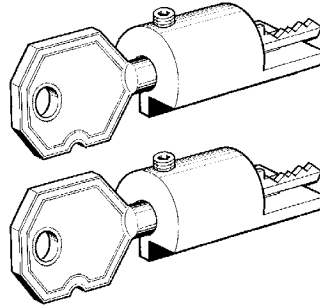

OPTIONAL

D701816ZB
Adaptors for XBW5-XB1 keys

FOR: **BURG WACHTER (D)**

OPTIONAL

D701816ZB
Adaptors for XBW5-XB1 keys

FOR: **BURG WACHTER (D)**

→
XBW4

OPTIONAL

D701815ZB
Adaptors for XBW4 keys

FOR: **CHRYSLER (USA)**

← ←
CY19P CY19

BRIGGS & STRATTON (USA)

OPTIONAL

D709576ZB
Pair of shims

FOR:

CITROËN (F)