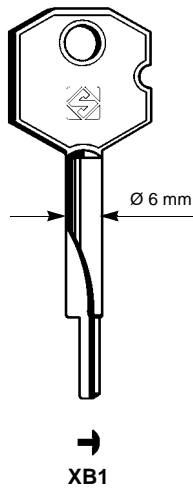

SPEED 040 - 044 - 045 Specialist's Guide

North America

D447021XA

v.1

FOR: **ALA (I)**

OPTIONAL

D701812ZB
Adaptors for XAA1-XF1 keys

FOR: **BLUMA (I)**

OPTIONAL

D701816ZB
Adaptors for XBW5-XB1 keys

FOR: **BURG WACHTER (D)**

OPTIONAL

D701816ZB
Adaptors for XBW5-XB1 keys

FOR: **BURG WACHTER (D)**

→
XBW4

OPTIONAL