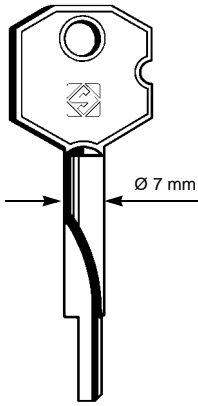

SPEED 040 - 044 - 045 Specialist's Guide

North America

D447021XA

v.1

FOR: **ALA (I)**

OPTIONAL

D701812ZB
Adaptors for XAA1-XF1 keys

FOR: **BLUMA (I)**

OPTIONAL

D701816ZB
Adaptors for XBW5-XB1 keys

FOR: **BURG WACHTER (D)**

OPTIONAL

D701816ZB
Adaptors for XBW5-XB1 keys

FOR: **BURG WACHTER (D)**

→
XBW4

OPTIONAL