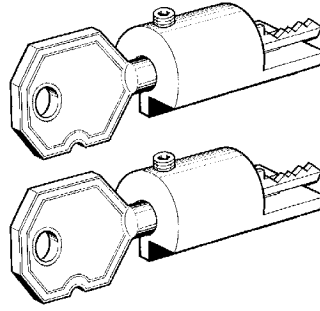

OPTIONAL

D701816ZB
Adaptors for XBW5-XB1 keys

FOR: **BURG WACHTER (D)**

OPTIONAL

D701816ZB
Adaptors for XBW5-XB1 keys

FOR: **BURG WACHTER (D)**

→
XBW4

OPTIONAL

D701815ZB
Adaptors for XBW4 keys

FOR: **CHRYSLER (USA)**

← ←
CY19P CY19

BRIGGS & STRATTON (USA)

OPTIONAL

D709576ZB
Pair of shims

FOR:

CITROËN (F)