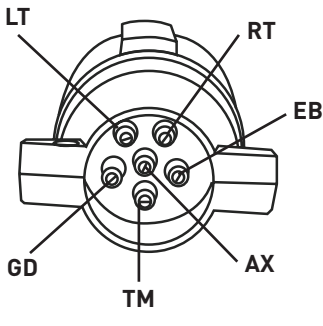

**WIRE IDENTIFICATION  
IDENTIFICACIÓN DE LOS CABLES**

- (GD) = Ground / Tierra
- (LT) = Left Turn / Direccional Izquierda
- (TM) = Taillight / Luces traseras
- (RT) = Right Turn / Direccional Derecha
- (BU) = Reverse / Reverso
- (EB) = Electric Brake / Eléctrico del Freno
- (AX) = Auxiliary / Auxiliar

Locate wires on vehicle and trailer by function only. Color coding is not standard with all manufacturers.

Localice los cables en vehículo ó remolque por función solamente. El código de colores no es la norma entre todos los fabricantes.