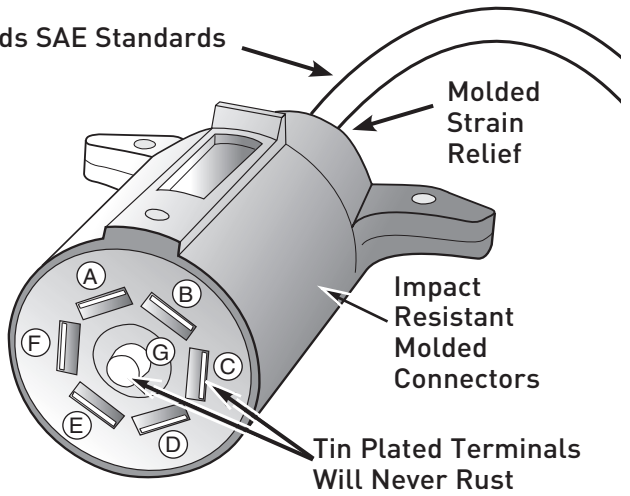

Wire Exceeds SAE Standards

- Wiring Code:
A - Auxiliary
B - Tail / Marker
C - Left Turn
D - Ground
E - Brake
F - Right Turn
G - Back Up

Identify wires on your vehicle and trailer by function only. Color coding is not standard among all manufacturers.

Nite-Glow™ illuminates upon activation of taillights

Alambre excede el estandar SAE

- Codigo de alambrado:
A - Auxiliar
B - Luz trasera / Direccional
C - Freno
D - Tierra
E - Vuelta derecha
F - Vuelta izquierda
G - Reversa / Accesorio

Identifica los alambres en su vehiculo y remolque solamente por funcion. El codigo de colores no es estandar entre los fabricantes.

Nite-Glow™ se ilumina cuando se activan las luces traseras