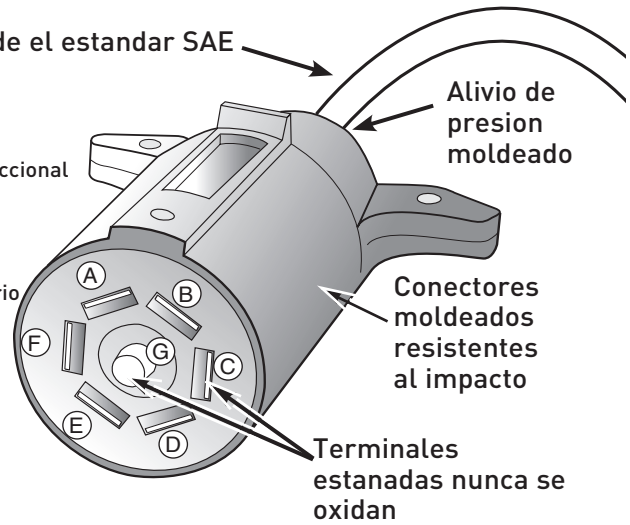

Wire Exceeds SAE Standards

- Wiring Code:
A - Auxiliary
B - Tail / Marker
C - Left Turn
D - Ground
E - Brake
F - Right Turn
G - Back Up

Identify wires on your vehicle and trailer by function only. Color coding is not standard among all manufacturers.

Nite-Glow™ illuminates upon activation of taillights

Alambre excede el estandar SAE

- Codigo de alambrado:
A - Auxiliar
B - Luz trasera / Direccional
C - Freno
D - Tierra
E - Vuelta derecha
F - Vuelta izquierda
G - Reversa / Accesorio

Identifica los alambres en su vehiculo y remolque solamente por funcion. El codigo de colores no es estandar entre los fabricantes.

Nite-Glow™ se ilumina cuando se activan las luces traseras