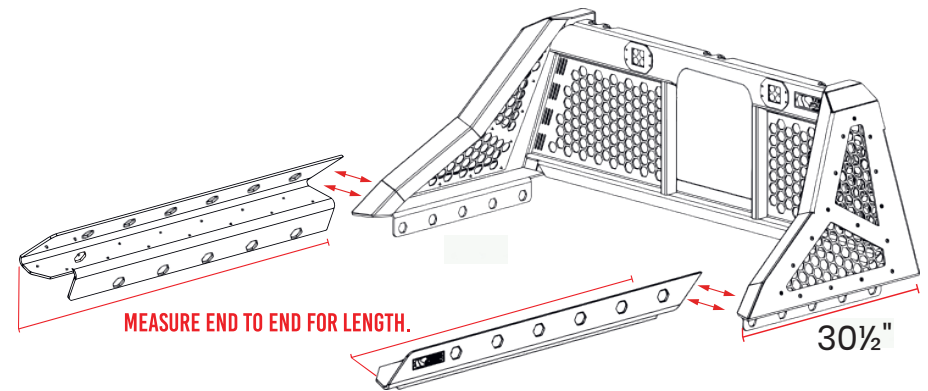

## TRUCK BED RAILS

To be used with - or - without a Headache Rack

ITEM CODE	LENGTH	DESCRIPTION
580-00089-BK62	67"	Short Short Bed
580-00071-BK62	76"	Short Bed
570-00072-BK62	91 1/8"	Long Bed
580-00075-BK62	82"	F250 - 550 Short Bed
580-00076-BK62	98 1/8"	F250 - 500 Long Bed
580-00079-BK62	81"	Chevy/GMC 6.75' Bed

## SAVAGE™ BED RAILS

To be used with Savage Headache Rack

ITEM CODE	LENGTH	DESCRIPTION
580-00117-BK62	37 1/2"	Short Short Bed
580-00118-BK62	46 1/2"	Short Bed
570-00119-BK62	67 5/8"	Long Bed
580-00120-BK62	52 1/2"	F250 - 550 Short Bed
580-00121-BK62	68 7/8"	F250 - 500 Long Bed
580-00153-BK62	49 3/8"	Chevy/GMC 6.75' Bed