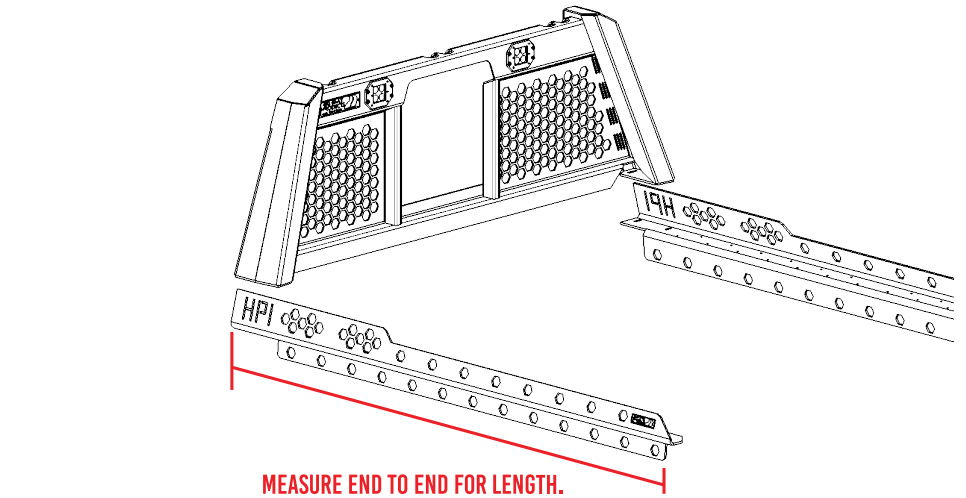

## TRUCK BED RAILS

To be used with - or - without a Headache Rack

ITEM CODE	LENGTH	DESCRIPTION
580-00089-BK62	67"	Short Short Bed
580-00071-BK62	76"	Short Bed
570-00072-BK62	91 1/8"	Long Bed
580-00075-BK62	82"	F250 - 550 Short Bed
580-00076-BK62	98 1/8"	F250 - 500 Long Bed
580-00079-BK62	81"	Chevy/GMC 6.75' Bed

## SAVAGE™ BED RAILS

To be used with Savage Headache Rack

ITEM CODE	LENGTH	DESCRIPTION
580-00117-BK62	37 1/2"	Short Short Bed
580-00118-BK62	46 1/2"	Short Bed
570-00119-BK62	67 5/8"	Long Bed
580-00120-BK62	52 1/2"	F250 - 550 Short Bed
580-00121-BK62	68 7/8"	F250 - 500 Long Bed
580-00153-BK62	49 3/8"	Chevy/GMC 6.75' Bed