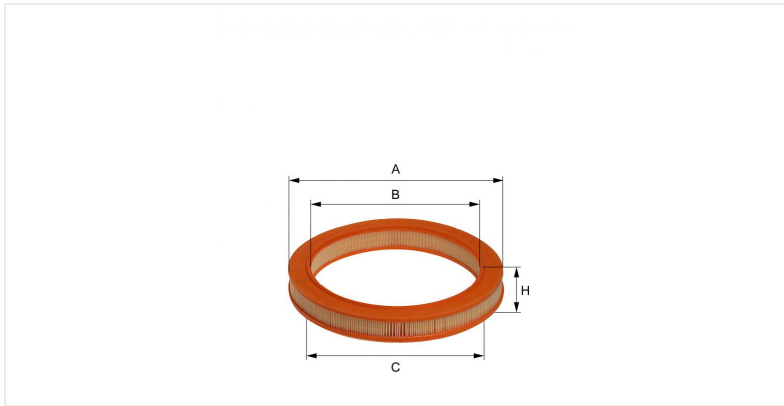

Air filter insert
E1L

Technical data

EDP	20310000
EAN	4030776002799

Dimensions in mm

A	417.00
B	333.00
C	333.00
D	
E	
F	
G	
H	56.00