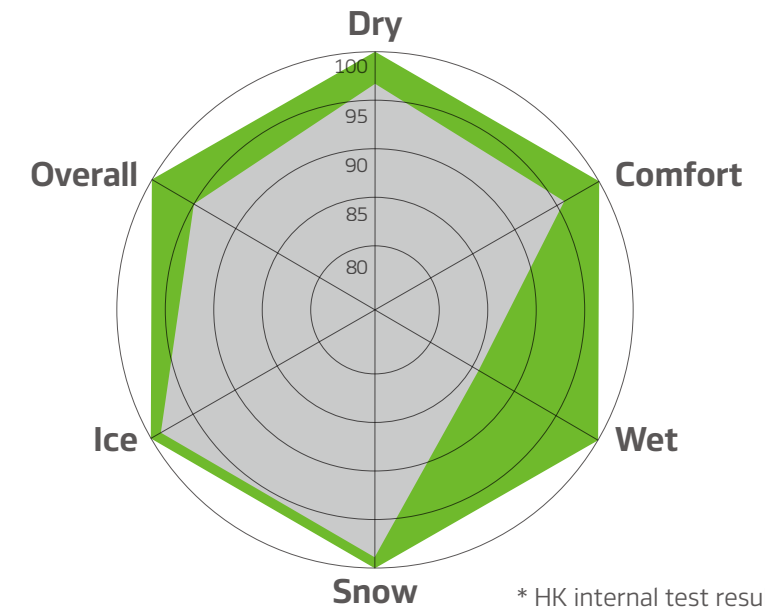

KINERGY 4S²

Just one, whatever the weather

Key performance

- GY's All-Weather Product
- **KINERGY 4S²**

* HK internal test result for NA market

Sizes and specifications

Kinergy 4S² H750

Diameter (Inch)	Size	S/S	L/I	S-Code	Diameter (Inch)	Size	S/S	L/I	S-Code
15	185/65R15	H		1026501	17	215/55R17	V		1027005
	195/65R15	H		1026493		235/60R17	H		1027006
	195/60R15	V		1024946		235/50R17	V		1027007
	205/65R15	H		1024949		245/65R17	H		1027008
16	205/60R16	V	XL	1026944	18	225/45R18	W	XL	1026996
	205/55R16	V		1026993		225/40R18	Y	XL	1027000
	215/65R16	V	XL	1026945		235/60R18	W	XL	1025471
	215/60R16	V		1026994		235/55R18	V	XL	1025473
	215/55R16	V	XL	1024954		235/50R18	V	XL	1024969
	205/65R16	H		1027001		235/45R18	W	XL	1026997
	225/60R16	H		1027002		245/45R18	W		1026998
	215/70R16	H		1027003		245/40R18	V	XL	1024978
235/70R16	H		1027004	225/60R18	H		1027009		
17	205/50R17	W	XL	1024957	225/55R18	V		1027010	
	215/50R17	W	XL	1024959	225/50R18	W		1027011	
	215/45R17	W	XL	1024960	245/60R18	V		1027012	
	225/65R17	H	XL	1025468	235/65R18	V		1027013	
	225/60R17	H		1025469	19	235/55R19	W	XL	1025474
	225/55R17	W	XL	1024963		245/40R19	W		1027014
	225/50R17	V	XL	1026943	245/45R19	W		1027015	
	225/45R17	W	XL	1026500	235/40R19	W		1027016	
	235/65R17	V	XL	1025470	20	245/50R20	V		1027017
	235/55R17	W		1026995					