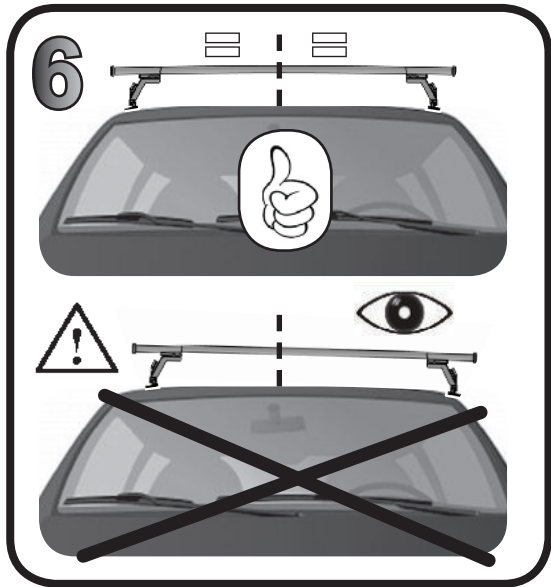

**9**

Ford Edge 5P (2016>) Con e senza tetto in vetro / With and without glass roof	F: 270 mm R: 430 mm	

**F** **R**

**5 Nm**

**10**

**A** **mm**

**C**

**B** **mm** **mm**

**11**

**A** **B**

**Max 50 Kg**

**Max 50 Kg**

**1**

Ford Edge 5P (2016>) Con e senza tetto in vetro/With and without glass roof	54 mm 50 mm	
Seat Leon 5P (2013>)	90 mm 129 mm	

**zoom** **mm**

**mm** **mm**

**!**

**2**

**10 Nm**

**3**

**9**

Ford Edge 5P (2016+)	F: 270 mm R: 430 mm	
Con e senza tetto in vetro / With and without glass roof		

**F**

**5 Nm**

Max 50 Kg

**1**

Ford Edge 5P (2016+)	54 mm 50 mm	
Con e senza tetto in vetro/With and without glass roof		
Seat Leon 5P (2013+)	90 mm 129 mm	

**zoom**

**mm**

**mm**

**mm**

**mm**