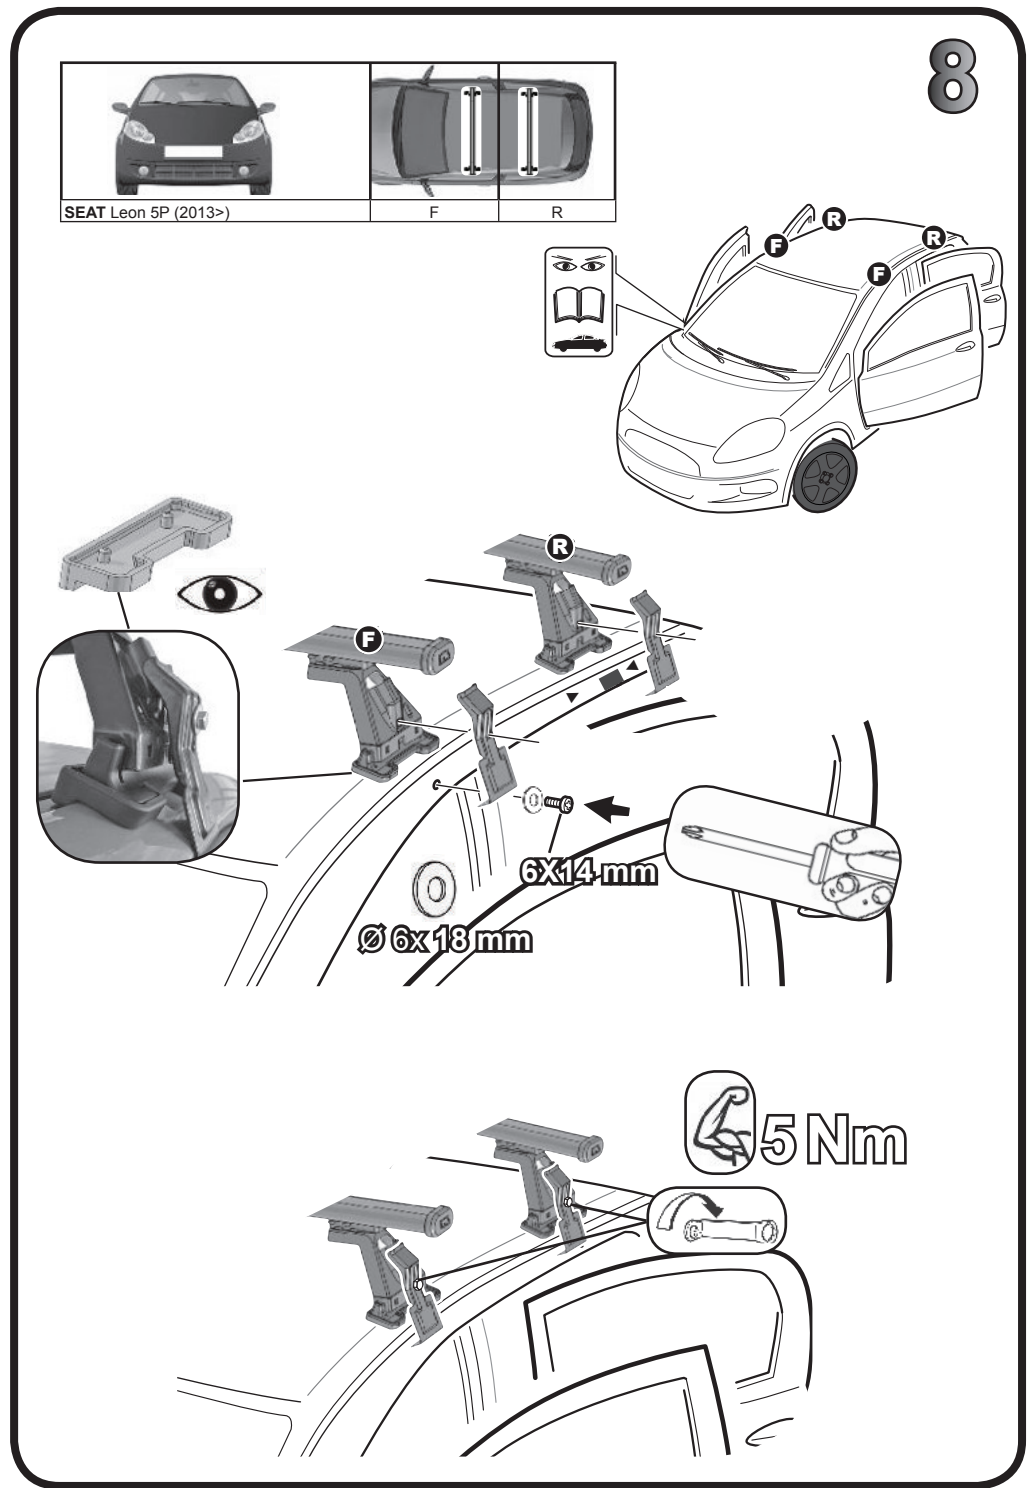

**9**

Ford Edge 5P (2016>) Con e senza tetto in vetro / With and without glass roof	F: 270 mm R: 430 mm	

**F** **R**

**5 Nm**

**10**

**A** **mm**

**C**

**B** **mm** **mm**

**11**

**A** **B**

**Max 50 Kg**

**Max 50 Kg**

**1**

Ford Edge 5P (2016>) Con e senza tetto in vetro/With and without glass roof	54 mm 50 mm	
Seat Leon 5P (2013>)	90 mm 129 mm	

**zoom** **mm**

**mm** **mm**

**!**

**2**

**10 Nm**

**3**

**9**

Ford Edge 5P (2016+)	F: 270 mm R: 430 mm	
Con e senza tetto in vetro / With and without glass roof		

**F**

**5 Nm**

Max 50 Kg

**1**

Ford Edge 5P (2016+)	54 mm 50 mm	
Con e senza tetto in vetro/With and without glass roof		
Seat Leon 5P (2013+)	90 mm 129 mm	

**zoom**

**mm**

**mm**

**mm**

**mm**