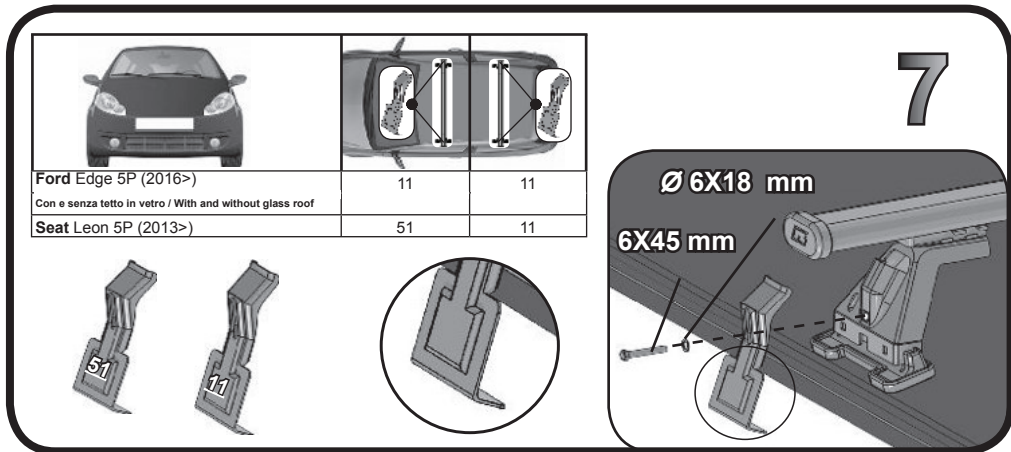

**9**

Ford Edge 5P (2016>) Con e senza tetto in vetro / With and without glass roof	F: 270 mm R: 430 mm	

**F** **R**

**5 Nm**

**10**

**A** **mm**

**C**

**B** **mm** **mm**

**11**

**A** **B**

**Max 50 Kg**

**Max 50 Kg**

**1**

Ford Edge 5P (2016>) Con e senza tetto in vetro/With and without glass roof	54 mm 50 mm	
Seat Leon 5P (2013>)	90 mm 129 mm	

**zoom** **mm**

**mm** **mm**

**!**

**2**

**10 Nm**

**3**

**9**

Ford Edge 5P (2016+)	F: 270 mm R: 430 mm	
Con e senza tetto in vetro / With and without glass roof		

**F**

**5 Nm**

Max 50 Kg

**1**

Ford Edge 5P (2016+)	54 mm 50 mm	
Con e senza tetto in vetro/With and without glass roof		
Seat Leon 5P (2013+)	90 mm 129 mm	

**zoom**

**mm**

**mm**

**mm**

**mm**