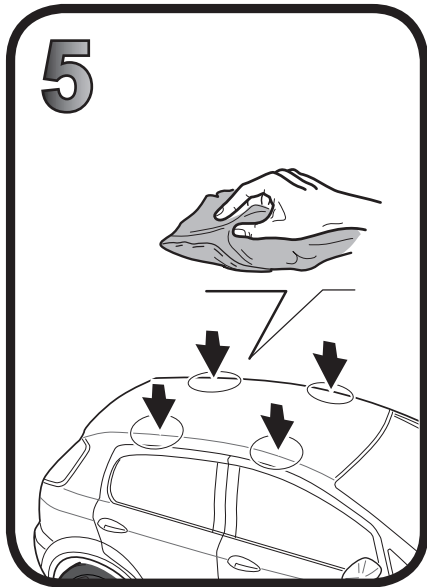

**11**

**A** **B**

**Max 50 Kg**

**Max 50 Kg**

**1**

Ford Edge 5P (2016>) Con e senza tetto in vetro/With and without glass roof	54 mm 50 mm	
Seat Leon 5P (2013>)	90 mm 129 mm	

**zoom** **mm**

**mm** **mm**

**!**

**2**

**10 Nm**

**3**

**9**

Ford Edge 5P (2016+)	F: 270 mm R: 430 mm	
Con e senza tetto in vetro / With and without glass roof		

**F**

**5 Nm**