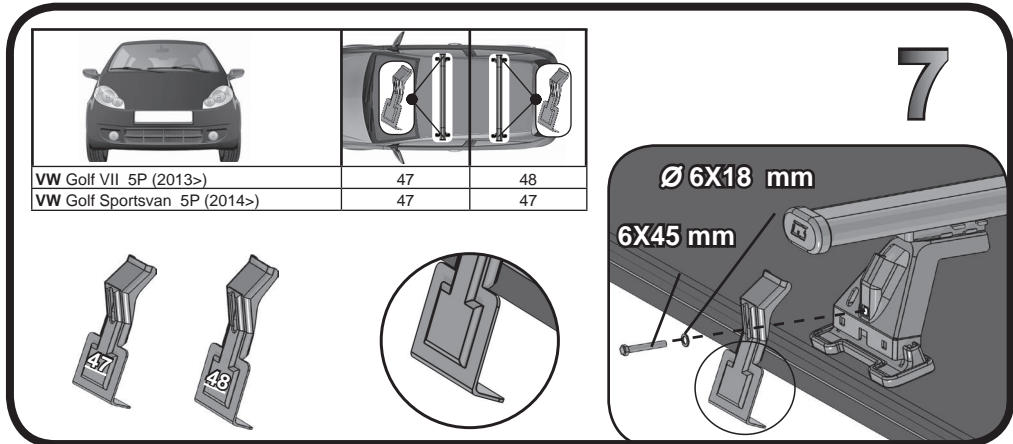

C

**11**

A

B

**Max 50 Kg**

**68.063**

**FITTING INSTRUCTION**  
**"Steel"**

=   
15 min.

**1**

VW Golf VII 5P (2013>)

VW Golf Sportsvan 5P (2014>)

102 mm	140 mm
89 mm	114 mm

zoom

6 mm

mm

**2**

10 Nm

**3**

**9**

VW Golf Sportsvan 5P (2014>)

F R

6x14 mm

5 Nm

**10**

VW Golf VII 5P (2013>)	102 mm	140 mm
VW Golf Sportsvan 5P (2014>)	89 mm	114 mm

**zoom**

mm

mm

**2**

10 Nm

**3**