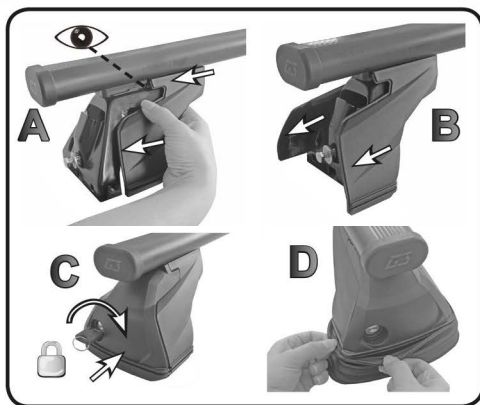

"Steel"

"Steel"