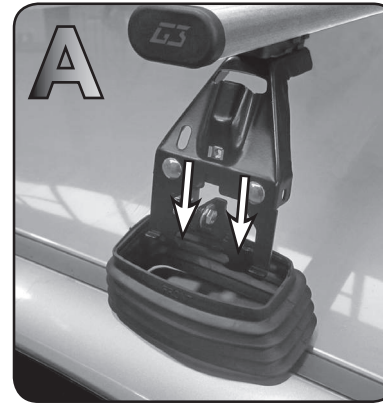

1 Bis

FIAT Croma 5P (>2005)
SUBARU Impresa 4P (07-14)

2