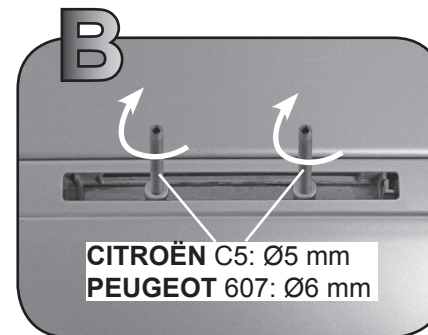

1 **CITROËN C5 4P (>2008)
PEUGEOT 607 4P (1999>)**