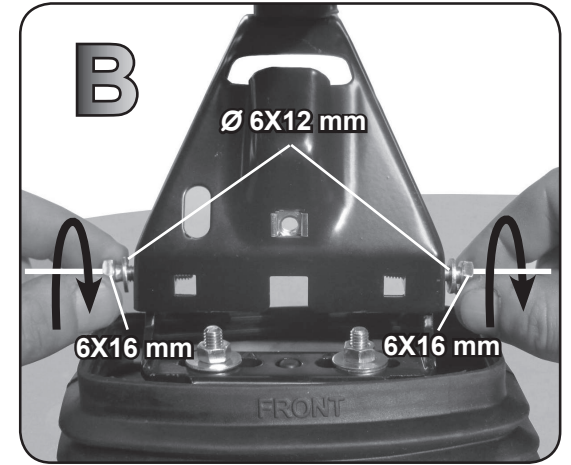

2

68.041

FITTING INSTRUCTION
"Aluminium"

**CITROËN C5 4P (>2008), FIAT Croma 5P (>2005),
SUBARU Impreza 4P (07-14), PEUGEOT 607 4P (1999>).**

1 **CITROËN C5 4P (>2008)**
PEUGEOT 607 4P (1999>)

1 Bis

FIAT Croma 5P (>2005)
SUBARU Impresa 4P (07-14)