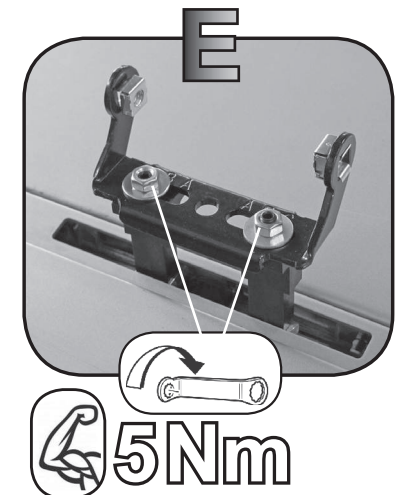

1 **CITROËN C5 4P (>2008)
PEUGEOT 607 4P (1999>)**