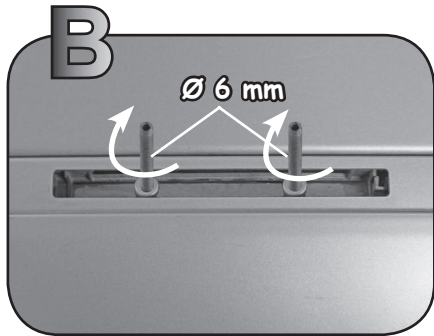

2

68.041

FITTING INSTRUCTION
"Aluminium"

**CITROËN C5 4P (>2008), FIAT Croma 5P (>2005),
SUBARU Impreza 4P (07-14), PEUGEOT 607 4P (1999>).**

1 **CITROËN C5 4P (>2008)**
PEUGEOT 607 4P (1999>)

1 Bis

FIAT Croma 5P (>2005)
SUBARU Impresa 4P (07-14)