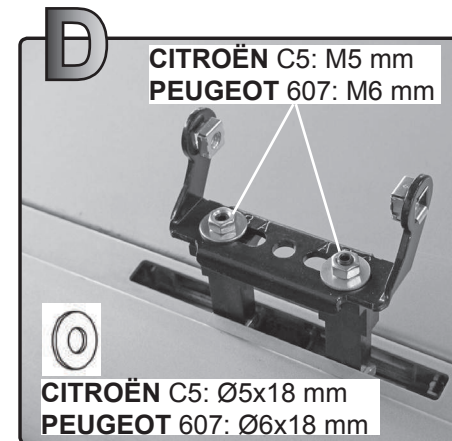

2

68.041

FITTING INSTRUCTION
"Aluminium"

**CITROËN C5 4P (>2008), FIAT Croma 5P (>2005),
SUBARU Impreza 4P (07-14), PEUGEOT 607 4P (1999>).**

1 **CITROËN C5 4P (>2008)**
PEUGEOT 607 4P (1999>)

1 Bis

FIAT Croma 5P (>2005)
SUBARU Impresa 4P (07-14)