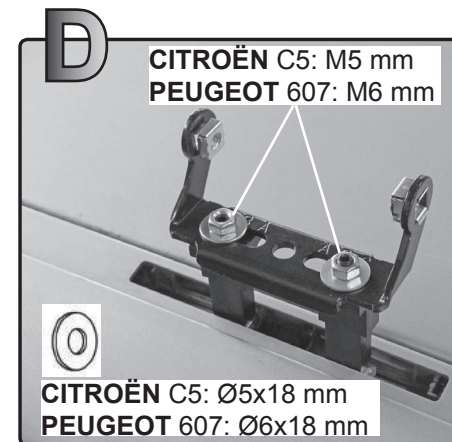

1 **CITROËN C5 4P (>2008)
PEUGEOT 607 4P (1999>)**