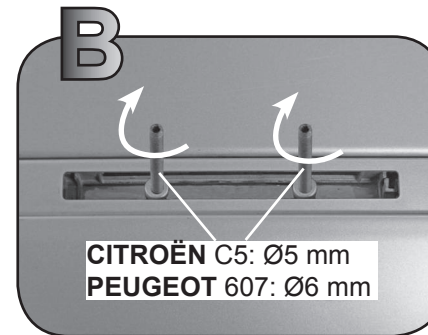

2

68.041

FITTING INSTRUCTION
"Aluminium"

**CITROËN C5 4P (>2008), FIAT Croma 5P (>2005),
SUBARU Impreza 4P (07-14), PEUGEOT 607 4P (1999>).**

1 **CITROËN C5 4P (>2008)**
PEUGEOT 607 4P (1999>)

1 Bis

FIAT Croma 5P (>2005)
SUBARU Impresa 4P (07-14)