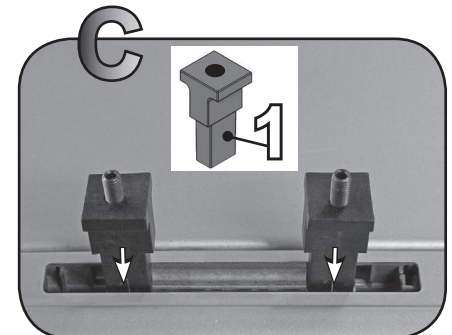

2

68.041

FITTING INSTRUCTION
"Aluminium"

**CITROËN C5 4P (>2008), FIAT Croma 5P (>2005),
SUBARU Impreza 4P (07-14), PEUGEOT 607 4P (1999>).**

1 **CITROËN C5 4P (>2008)**
PEUGEOT 607 4P (1999>)

1 Bis

FIAT Croma 5P (>2005)
SUBARU Impresa 4P (07-14)