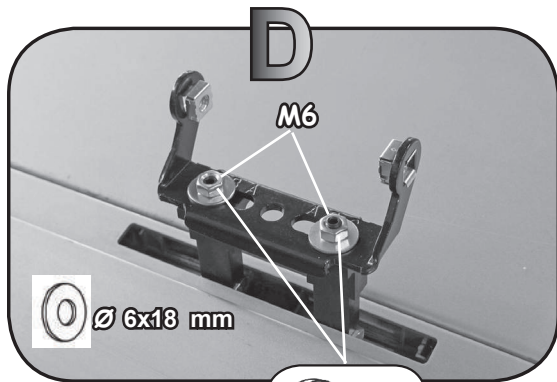

2

68.041

FITTING INSTRUCTION
"Aluminium"

**CITROËN C5 4P (>2008), FIAT Croma 5P (>2005),
SUBARU Impreza 4P (07-14), PEUGEOT 607 4P (1999>).**

1 **CITROËN C5 4P (>2008)**
PEUGEOT 607 4P (1999>)

1 Bis

FIAT Croma 5P (>2005)
SUBARU Impresa 4P (07-14)