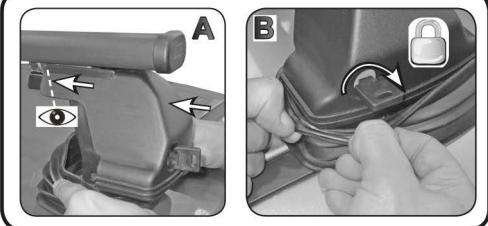

"Steel"

"Steel"