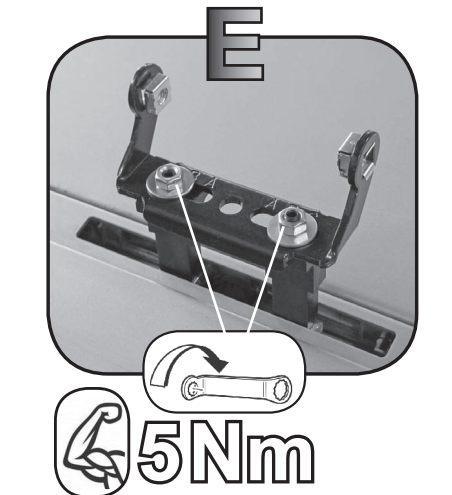

2

68.041

FITTING INSTRUCTION
"Aluminium"

**CITROËN C5 4P (>2008), FIAT Croma 5P (>2005),
SUBARU Impreza 4P (07-14), PEUGEOT 607 4P (1999>).**

1 **CITROËN C5 4P (>2008)**
PEUGEOT 607 4P (1999>)

1 Bis

FIAT Croma 5P (>2005)
SUBARU Impresa 4P (07-14)