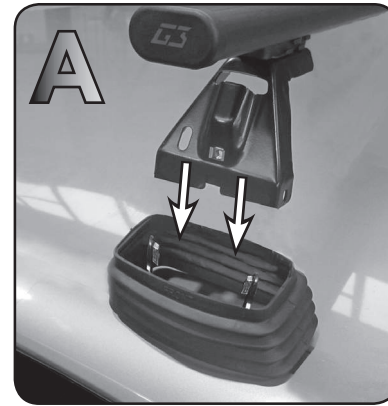

2

68.041

FITTING INSTRUCTION
"Aluminium"

**CITROËN C5 4P (>2008), FIAT Croma 5P (>2005),
SUBARU Impreza 4P (07-14), PEUGEOT 607 4P (1999>).**

1 **CITROËN C5 4P (>2008)**
PEUGEOT 607 4P (1999>)

1 Bis

FIAT Croma 5P (>2005)
SUBARU Impresa 4P (07-14)