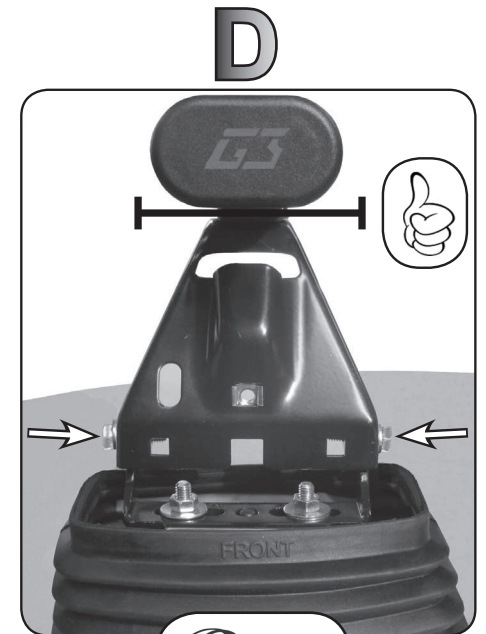

2

68.041

FITTING INSTRUCTION
"Aluminium"

**CITROËN C5 4P (>2008), FIAT Croma 5P (>2005),
SUBARU Impreza 4P (07-14), PEUGEOT 607 4P (1999>).**

1 **CITROËN C5 4P (>2008)**
PEUGEOT 607 4P (1999>)

1 Bis

FIAT Croma 5P (>2005)
SUBARU Impresa 4P (07-14)