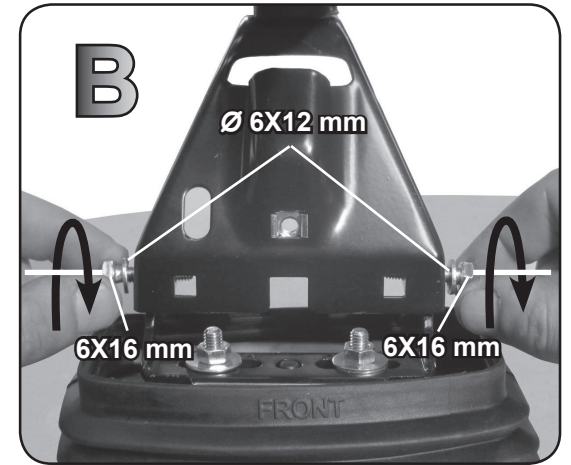

1 Bis

FIAT Croma 5P (>2005)
SUBARU Impresa 4P (07-14)

2