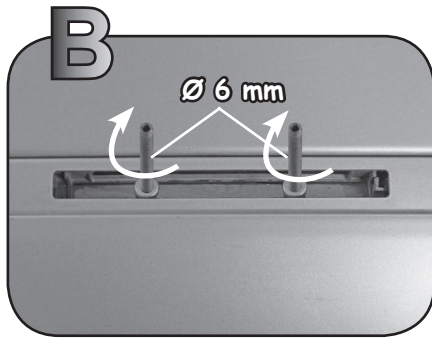

2

68.041

FITTING INSTRUCTION
"Aluminium"

**CITROËN C5 4P (>2008), FIAT Croma 5P (>2005),
SUBARU Impreza 4P (07-14), PEUGEOT 607 4P (1999>).**

1 **CITROËN C5 4P (>2008)**
PEUGEOT 607 4P (1999>)

1 Bis

FIAT Croma 5P (>2005)
SUBARU Impresa 4P (07-14)