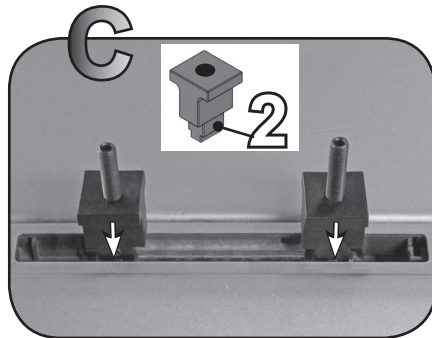

2

68.041

FITTING INSTRUCTION
"Aluminium"

**CITROËN C5 4P (>2008), FIAT Croma 5P (>2005),
SUBARU Impreza 4P (07-14), PEUGEOT 607 4P (1999>).**

1 **CITROËN C5 4P (>2008)**
PEUGEOT 607 4P (1999>)

1 Bis

FIAT Croma 5P (>2005)
SUBARU Impresa 4P (07-14)