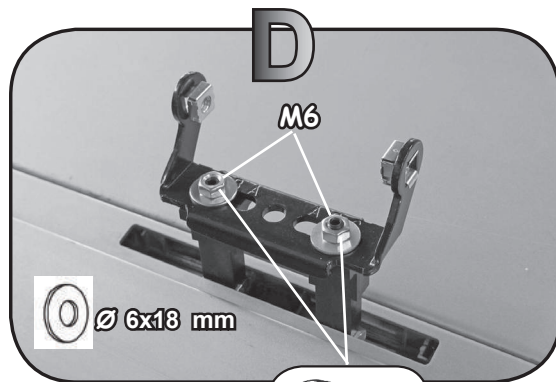

2

68.041

FITTING INSTRUCTION
"Aluminium"

**CITROËN C5 4P (>2008), FIAT Croma 5P (>2005),
SUBARU Impreza 4P (07-14), PEUGEOT 607 4P (1999>).**

1 **CITROËN C5 4P (>2008)**
PEUGEOT 607 4P (1999>)

1 Bis

FIAT Croma 5P (>2005)
SUBARU Impresa 4P (07-14)