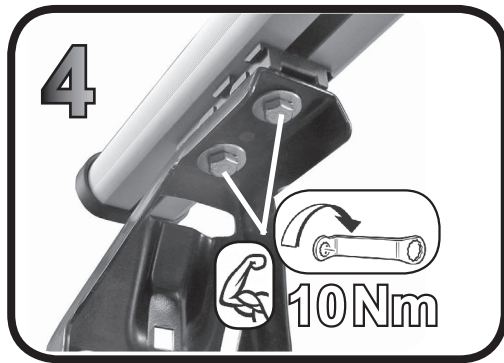

2

68.041

FITTING INSTRUCTION
"Aluminium"

**CITROËN C5 4P (>2008), FIAT Croma 5P (>2005),
SUBARU Impreza 4P (07-14), PEUGEOT 607 4P (1999>).**

1 **CITROËN C5 4P (>2008)**
PEUGEOT 607 4P (1999>)

1 Bis

FIAT Croma 5P (>2005)
SUBARU Impresa 4P (07-14)