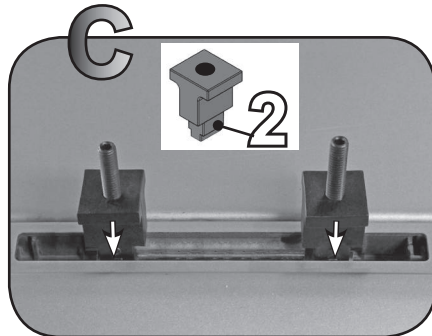

2

68.041

FITTING INSTRUCTION
"Aluminium"

**CITROËN C5 4P (>2008), FIAT Croma 5P (>2005),
SUBARU Impreza 4P (07-14), PEUGEOT 607 4P (1999>).**

1 **CITROËN C5 4P (>2008)**
PEUGEOT 607 4P (1999>)

1 Bis

FIAT Croma 5P (>2005)
SUBARU Impresa 4P (07-14)