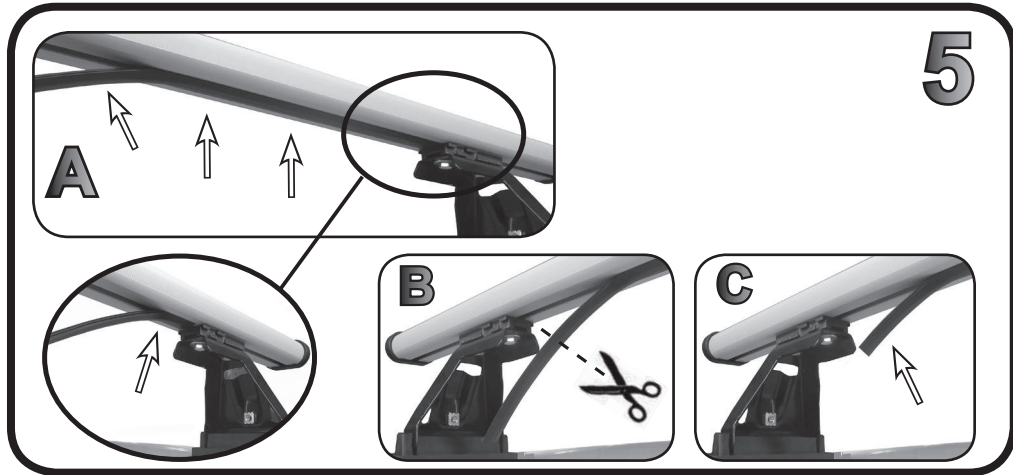

2

68.041

FITTING INSTRUCTION
"Aluminium"

**CITROËN C5 4P (>2008), FIAT Croma 5P (>2005),
SUBARU Impreza 4P (07-14), PEUGEOT 607 4P (1999>).**

1 **CITROËN C5 4P (>2008)**
PEUGEOT 607 4P (1999>)

1 Bis

FIAT Croma 5P (>2005)
SUBARU Impresa 4P (07-14)