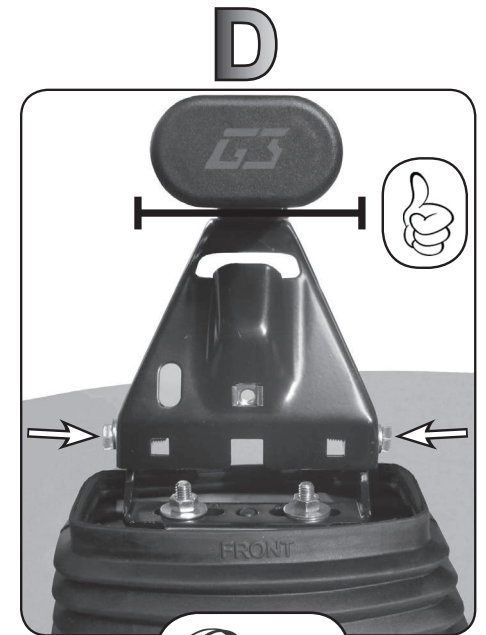

1 Bis

FIAT Croma 5P (>2005)
SUBARU Impresa 4P (07-14)

2