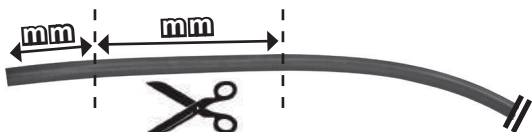

TOYOTA Avensis verso 5P (02>06)

F

R

9

5 Nm

10

A

C

B

11

A

B

Max 50 Kg

68.031

FITTING INSTRUCTION
"Steel"

15 min.