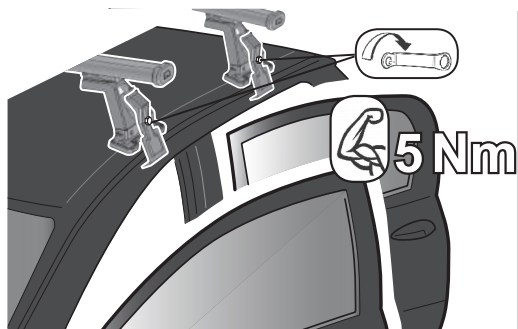

F

R

9

5 Nm

10

A

C

B

11

A

B

Max 50 Kg

68.031

FITTING INSTRUCTION
"Steel"

15 min.

1

55 mm

63 mm

105 mm

103 mm

102 mm

103 mm

zoom

mm

2

10 Nm

3