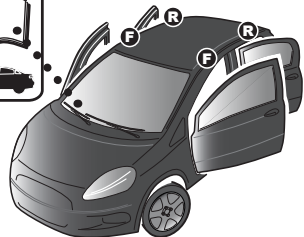

F

R

9

5 Nm

10

A

C

B

11

A

B

Max 50 Kg

68.031

FITTING INSTRUCTION
"Steel"

15 min.

1

55 mm

63 mm

105 mm

103 mm

102 mm

103 mm

zoom

mm

2

10 Nm

3