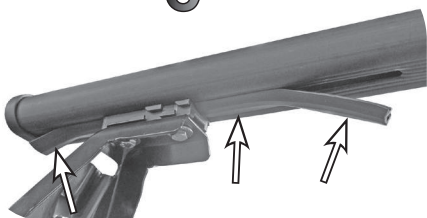

TOYOTA Avensis verso 5P (02>06)

F

R

9

5 Nm

10

A

C

B

11

A

B

Max 50 Kg

68.031

FITTING INSTRUCTION
"Steel"

15 min.