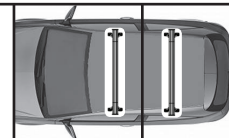

55 mm

63 mm

105 mm

103 mm

102 mm

103 mm

zoom

mm