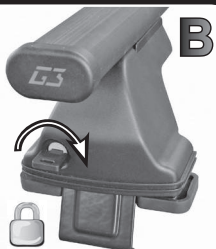

B

11

A

B

Max 50 Kg

68.031

FITTING INSTRUCTION
"Steel"

15 min.