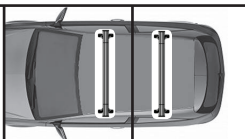

F

R

9

5 Nm

10

A

C

B

11

A

B

Max 50 Kg

68.031

FITTING INSTRUCTION
"Steel"

15 min.

1

55 mm

63 mm

105 mm

103 mm

102 mm

103 mm

zoom

mm

2

10 Nm

3