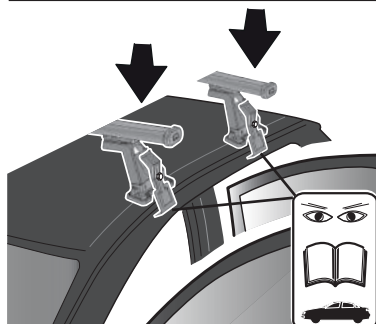

F

R

9

5 Nm

10

A

C

B

11

A

B

Max 50 Kg

68.031

FITTING INSTRUCTION
"Steel"

15 min.

1

55 mm

63 mm

105 mm

103 mm

102 mm

103 mm

zoom

mm

2

10 Nm

3