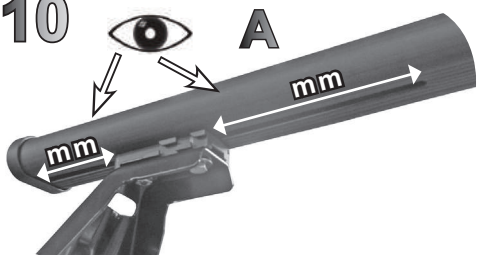

F

R

9

5 Nm

10

A

C

B

11

A

B

Max 50 Kg

68.031

FITTING INSTRUCTION
"Steel"

15 min.

1

55 mm

63 mm

105 mm

103 mm

102 mm

103 mm

zoom

mm

2

10 Nm

3