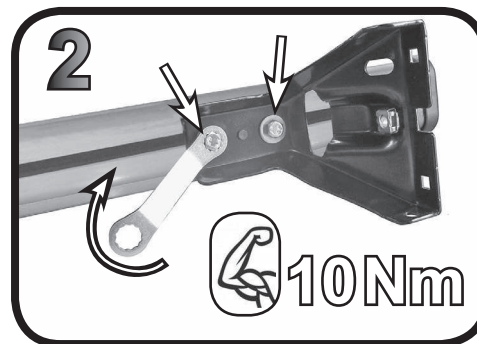

8

Car Model	F	R
HONDA Civic 5P (94-00)	F	R
HONDA Concerto 5P (>1994)	F	R
INFINITY G37XS 4P (09-13)	F	R
ROVER 400-45 4/5P (1990>)	F	R

9

COD. AO.289 / ALL

1

ALFA ROMEO 166 5P (1998>)	45 mm	34 mm
BMW Serie 3 coupè 2P (92-98)	56 mm	56 mm
CITROËN C1 5P (>2013)	58 mm	70 mm
CITROËN C1 5P (2014>)	48 mm	72 mm
FORD Ranger 4P (2019>)	68 mm	71 mm
HONDA Civic 5P (94-00)	78 mm	66 mm
HONDA Concerto 5P (>1994)	48 mm	61 mm
HYUNDAI Gets 5P (2002>)	46 mm	41 mm
HYUNDAI i10 5P (08-13)	49 mm	49 mm
KIA Cee'd 5P (2018>)	70 mm	75 mm
INFINITI G37XS 4P (09-13)	105 mm	114 mm
MAZDA 2 5P (04-07)	51 mm	54 mm
PEUGEOT 107 5P (2005>)	58 mm	70 mm
PEUGEOT 108 5P (2014>)	48 mm	72 mm
ROVER 400-45 4/5P (1990>)	73 mm	71 mm
SKODA Felicia 5P (>1996)	76 mm	83 mm
SKODA Felicia 4P (1997>)	76 mm	83 mm
TOYOTA Aygo 5P (>2013)	58 mm	70 mm
TOYOTA Aygo 5P (2014>)	48 mm	72 mm
VW Golf II 3/5P (84-90)	93 mm	93 mm