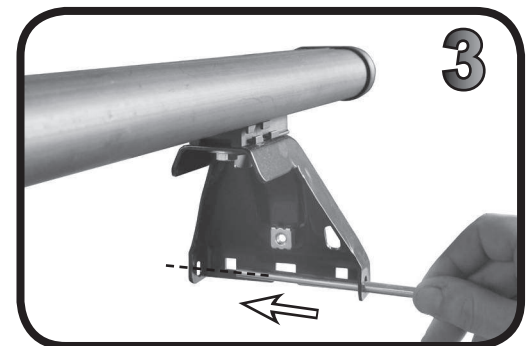

COD. AO.289 / ACC

68.023

FITTING INSTRUCTION
Steel

1

ALFA ROMEO 166 5P (1998>)	45 mm	34 mm
BMW Serie 3 coupè 2P (92-98)	56 mm	56 mm
CITROËN C1 5P (>2013)	58 mm	70 mm
CITROËN C1 5P (2014>)	48 mm	72 mm
FORD Ranger 4P (2019>)	68 mm	71 mm
HONDA Civic 5P (94-00)	78 mm	66 mm
HONDA Concerto 5P (>1994)	48 mm	61 mm
HYUNDAI Gets 5P (2002>)	46 mm	41 mm
HYUNDAI i10 5P (08-13)	49 mm	49 mm
KIA Cee'd 5P (2018>)	70 mm	75 mm
INFINITY G37XS 4P (09-13)	105 mm	114 mm
MAZDA 2 5P (04-07)	51 mm	54 mm
PEUGEOT 107 5P (2005>)	58 mm	70 mm
PEUGEOT 108 5P (2014>)	48 mm	72 mm
ROVER 400-45 4/5P (1990>)	73 mm	71 mm
SKODA Felicia 5P (>1996)	76 mm	83 mm
SKODA Felicia 4P (1997>)	76 mm	83 mm
TOYOTA Aygo 5P (>2013)	58 mm	70 mm
TOYOTA Aygo 5P (2014>)	48 mm	72 mm
VW Golf II 3/5P (84-90)	93 mm	93 mm