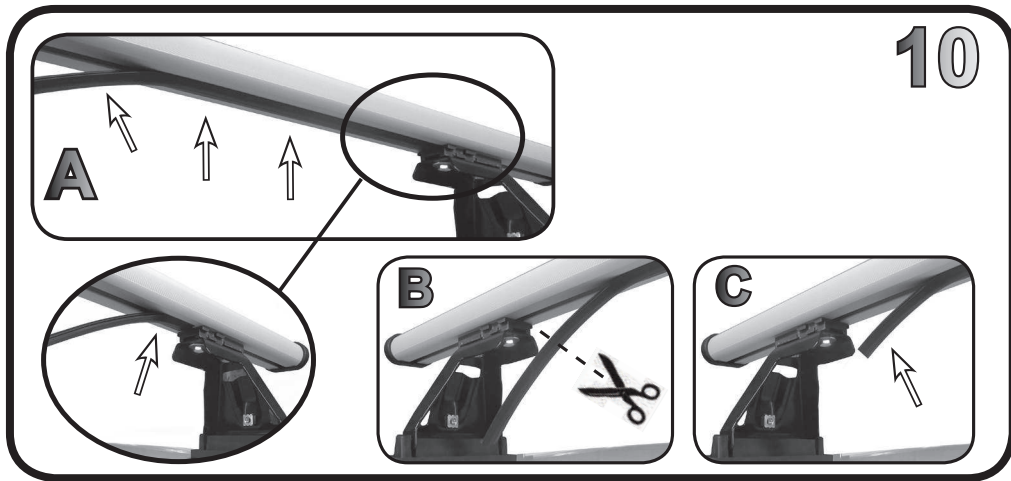

COD. AO.289 / ALL

1

ALFA ROMEO 166 5P (1998>)	45 mm	34 mm
BMW Serie 3 coupè 2P (92-98)	56 mm	56 mm
CITROËN C1 5P (>2013)	58 mm	70 mm
CITROËN C1 5P (2014>)	48 mm	72 mm
FORD Ranger 4P (2019>)	68 mm	71 mm
HONDA Civic 5P (94-00)	78 mm	66 mm
HONDA Concerto 5P (>1994)	48 mm	61 mm
HYUNDAI Gets 5P (2002>)	46 mm	41 mm
HYUNDAI i10 5P (08-13)	49 mm	49 mm
KIA Cee'd 5P (2018>)	70 mm	75 mm
INFINITI G37XS 4P (09-13)	105 mm	114 mm
MAZDA 2 5P (04-07)	51 mm	54 mm
PEUGEOT 107 5P (2005>)	58 mm	70 mm
PEUGEOT 108 5P (2014>)	48 mm	72 mm
ROVER 400-45 4/5P (1990>)	73 mm	71 mm
SKODA Felicia 5P (>1996)	76 mm	83 mm
SKODA Felicia 4P (1997>)	76 mm	83 mm
TOYOTA Aygo 5P (>2013)	58 mm	70 mm
TOYOTA Aygo 5P (2014>)	48 mm	72 mm
VW Golf II 3/5P (84-90)	93 mm	93 mm