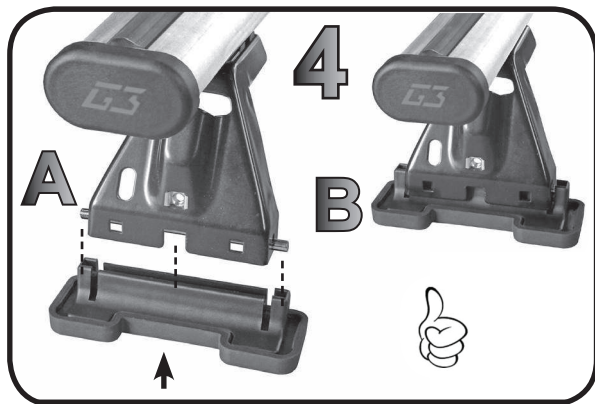

8

Car Model	F	R
HONDA Civic 5P (94-00)	F	R
HONDA Concerto 5P (>1994)	F	R
INFINITY G37XS 4P (09-13)	F	R
ROVER 400-45 4/5P (1990>)	F	R

9

COD. AO.289 / ALL

1

ALFA ROMEO 166 5P (1998>)	45 mm	34 mm
BMW Serie 3 coupè 2P (92-98)	56 mm	56 mm
CITROËN C1 5P (>2013)	58 mm	70 mm
CITROËN C1 5P (2014>)	48 mm	72 mm
FORD Ranger 4P (2019>)	68 mm	71 mm
HONDA Civic 5P (94-00)	78 mm	66 mm
HONDA Concerto 5P (>1994)	48 mm	61 mm
HYUNDAI Gets 5P (2002>)	46 mm	41 mm
HYUNDAI i10 5P (08-13)	49 mm	49 mm
KIA Cee'd 5P (2018>)	70 mm	75 mm
INFINITI G37XS 4P (09-13)	105 mm	114 mm
MAZDA 2 5P (04-07)	51 mm	54 mm
PEUGEOT 107 5P (2005>)	58 mm	70 mm
PEUGEOT 108 5P (2014>)	48 mm	72 mm
ROVER 400-45 4/5P (1990>)	73 mm	71 mm
SKODA Felicia 5P (>1996)	76 mm	83 mm
SKODA Felicia 4P (1997>)	76 mm	83 mm
TOYOTA Aygo 5P (>2013)	58 mm	70 mm
TOYOTA Aygo 5P (2014>)	48 mm	72 mm
VW Golf II 3/5P (84-90)	93 mm	93 mm