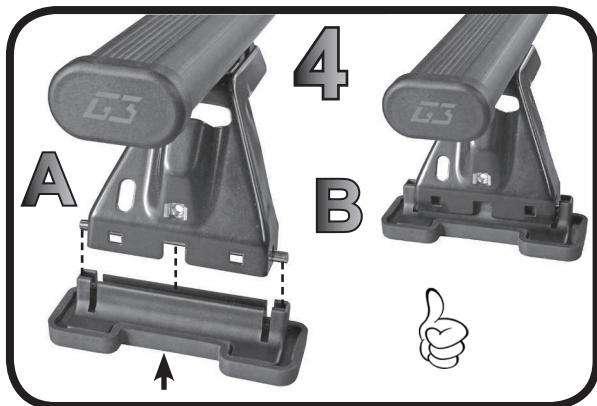

COD. AO.289 / ACC

68.023

FITTING INSTRUCTION
Steel

1

ALFA ROMEO 166 5P (1998>)	45 mm	34 mm
BMW Serie 3 coupè 2P (92-98)	56 mm	56 mm
CITROËN C1 5P (>2013)	58 mm	70 mm
CITROËN C1 5P (2014>)	48 mm	72 mm
FORD Ranger 4P (2019>)	68 mm	71 mm
HONDA Civic 5P (94-00)	78 mm	66 mm
HONDA Concerto 5P (>1994)	48 mm	61 mm
HYUNDAI Gets 5P (2002>)	46 mm	41 mm
HYUNDAI i10 5P (08-13)	49 mm	49 mm
KIA Cee'd 5P (2018>)	70 mm	75 mm
INFINITY G37XS 4P (09-13)	105 mm	114 mm
MAZDA 2 5P (04-07)	51 mm	54 mm
PEUGEOT 107 5P (2005>)	58 mm	70 mm
PEUGEOT 108 5P (2014>)	48 mm	72 mm
ROVER 400-45 4/5P (1990>)	73 mm	71 mm
SKODA Felicia 5P (>1996)	76 mm	83 mm
SKODA Felicia 4P (1997>)	76 mm	83 mm
TOYOTA Aygo 5P (>2013)	58 mm	70 mm
TOYOTA Aygo 5P (2014>)	48 mm	72 mm
VW Golf II 3/5P (84-90)	93 mm	93 mm