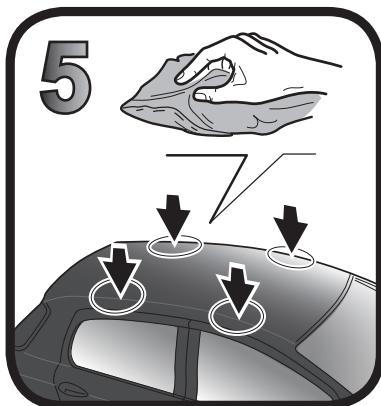

COD. AO.289 / ACC

68.023

FITTING INSTRUCTION
Steel

1

ALFA ROMEO 166 5P (1998>)	45 mm	34 mm
BMW Serie 3 coupè 2P (92-98)	56 mm	56 mm
CITROËN C1 5P (>2013)	58 mm	70 mm
CITROËN C1 5P (2014>)	48 mm	72 mm
FORD Ranger 4P (2019>)	68 mm	71 mm
HONDA Civic 5P (94-00)	78 mm	66 mm
HONDA Concerto 5P (>1994)	48 mm	61 mm
HYUNDAI Gets 5P (2002>)	46 mm	41 mm
HYUNDAI i10 5P (08-13)	49 mm	49 mm
KIA Cee'd 5P (2018>)	70 mm	75 mm
INFINITY G37XS 4P (09-13)	105 mm	114 mm
MAZDA 2 5P (04-07)	51 mm	54 mm
PEUGEOT 107 5P (2005>)	58 mm	70 mm
PEUGEOT 108 5P (2014>)	48 mm	72 mm
ROVER 400-45 4/5P (1990>)	73 mm	71 mm
SKODA Felicia 5P (>1996)	76 mm	83 mm
SKODA Felicia 4P (1997>)	76 mm	83 mm
TOYOTA Aygo 5P (>2013)	58 mm	70 mm
TOYOTA Aygo 5P (2014>)	48 mm	72 mm
VW Golf II 3/5P (84-90)	93 mm	93 mm