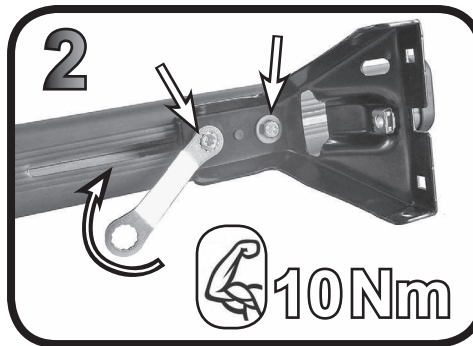

COD. AO.289 / ACC

68.023

FITTING INSTRUCTION
Steel

1

ALFA ROMEO 166 5P (1998>)	45 mm	34 mm
BMW Serie 3 coupè 2P (92-98)	56 mm	56 mm
CITROËN C1 5P (>2013)	58 mm	70 mm
CITROËN C1 5P (2014>)	48 mm	72 mm
FORD Ranger 4P (2019>)	68 mm	71 mm
HONDA Civic 5P (94-00)	78 mm	66 mm
HONDA Concerto 5P (>1994)	48 mm	61 mm
HYUNDAI Gets 5P (2002>)	46 mm	41 mm
HYUNDAI i10 5P (08-13)	49 mm	49 mm
KIA Cee'd 5P (2018>)	70 mm	75 mm
INFINITY G37XS 4P (09-13)	105 mm	114 mm
MAZDA 2 5P (04-07)	51 mm	54 mm
PEUGEOT 107 5P (2005>)	58 mm	70 mm
PEUGEOT 108 5P (2014>)	48 mm	72 mm
ROVER 400-45 4/5P (1990>)	73 mm	71 mm
SKODA Felicia 5P (>1996)	76 mm	83 mm
SKODA Felicia 4P (1997>)	76 mm	83 mm
TOYOTA Aygo 5P (>2013)	58 mm	70 mm
TOYOTA Aygo 5P (2014>)	48 mm	72 mm
VW Golf II 3/5P (84-90)	93 mm	93 mm