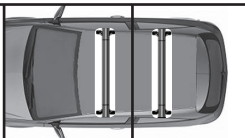

55 mm

ZOOM

mm

2

3

9

HONDA Accord Tourer Sw 5P (03>08)

F