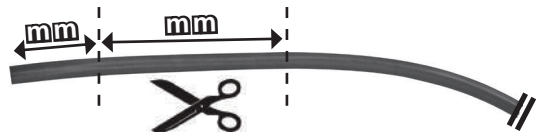

9

HONDA Accord Tourer Sw 5P (03>08)

F

R

10

A

C

B

11

A

B

Max 50 Kg

68.013

FITTING INSTRUCTION

"Steel"

1

FORD Kuga 5P (08>12)

51 mm

60 mm

HONDA Accord Tourer Sw 5P (03>08)

101 mm

109 mm

NISSAN Juke 5P (2010>)

36 mm

8

FORD Kuga 5P (08>12)	F: 200 mm	R: 500 mm
NISSAN Juke 5P (2010>)	F: 300 mm	R: 350 mm

F mm R