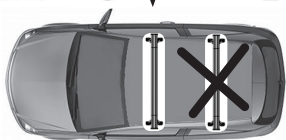

9

HONDA Accord Tourer Sw 5P (03>08)

F

R

10

Max 50 Kg

68.013

FITTING INSTRUCTION

"Aluminium"

15 min.

1

FORD Kuga 5P (08>12)

51 mm

60 mm

HONDA Accord Tourer Sw 5P (03>08)

101 mm

109 mm

NISSAN Juke 5P (2010>)

36 mm

55 mm

2

3