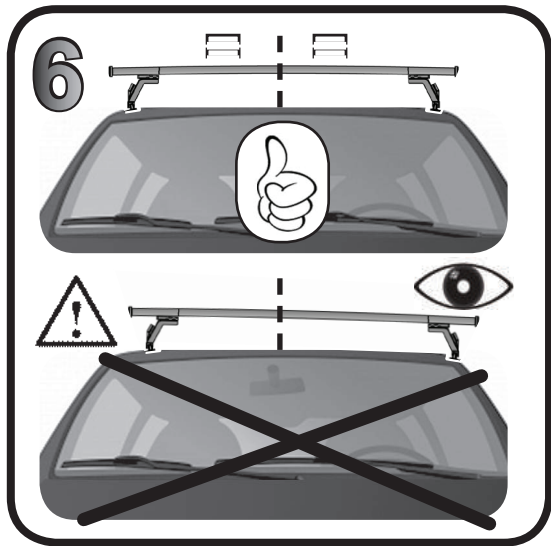

55 mm

2

3

7

FORD Kuga 5P (08>12)	02	04
HONDA Accord Tourer Sw 5P (03>08)	04	02
NISSAN Juke 5P (2010>)	04	02

Ø 6X18 mm

6X45 mm

5 Nm