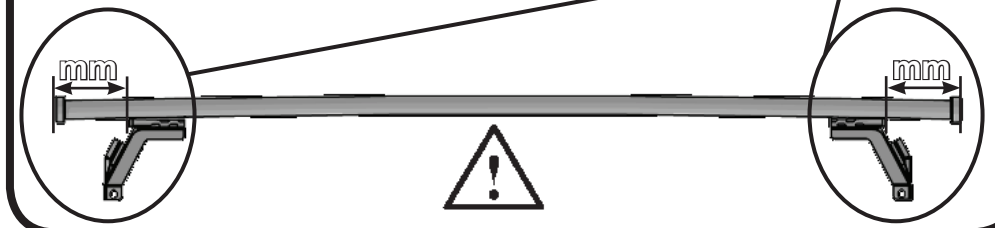

8

5 Nm

68.011

FITTING INSTRUCTION
"Aluminium"

	F	R
	F	R
	F	R
	F	R
	F	R

1

	63 mm	63 mm
	41 mm	54 mm
	103 mm	120 mm
	83 mm	83 mm
	98 mm	111 mm
	68 mm	68 mm
	76 mm	82 mm
	83 mm	83 mm
	96 mm	101 mm
	35 mm	42 mm
	83 mm	83 mm
	35 mm	55 mm
Passo corto / Short wheelbase		
	93 mm	101 mm
	92 mm	102 mm
	103 mm	108 mm
	93 mm	93 mm
	54 mm	66 mm
	110 mm	118 mm
	125 mm	115 mm
	139 mm	148 mm