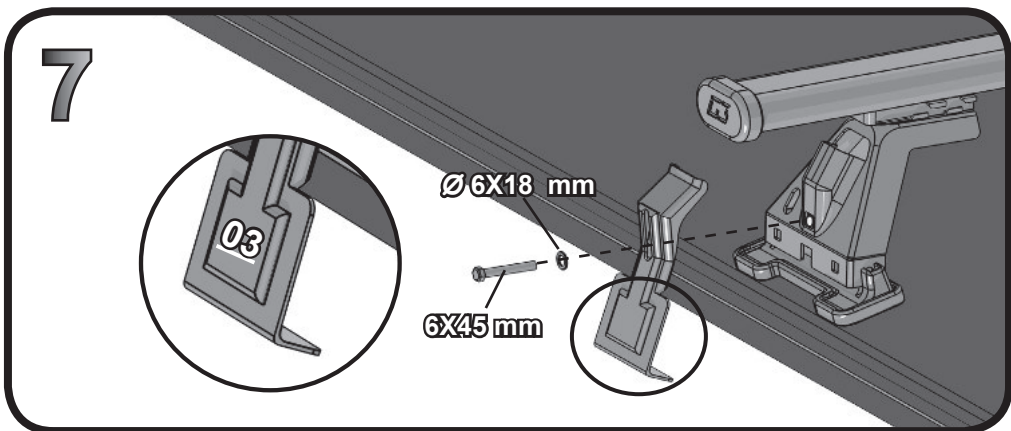

8

5 Nm

68.011

FITTING INSTRUCTION
"Aluminium"

	F	R
	F	R
	F	R
	F	R
	F	R

1

	63 mm	63 mm
	41 mm	54 mm
	103 mm	120 mm
	83 mm	83 mm
	98 mm	111 mm
	68 mm	68 mm
	76 mm	82 mm
	83 mm	83 mm
	96 mm	101 mm
	35 mm	42 mm
	83 mm	83 mm
	35 mm	55 mm
Passo corto / Short wheelbase		
	93 mm	101 mm
	92 mm	102 mm
	103 mm	108 mm
	93 mm	93 mm
	54 mm	66 mm
	110 mm	118 mm
	125 mm	115 mm
	139 mm	148 mm