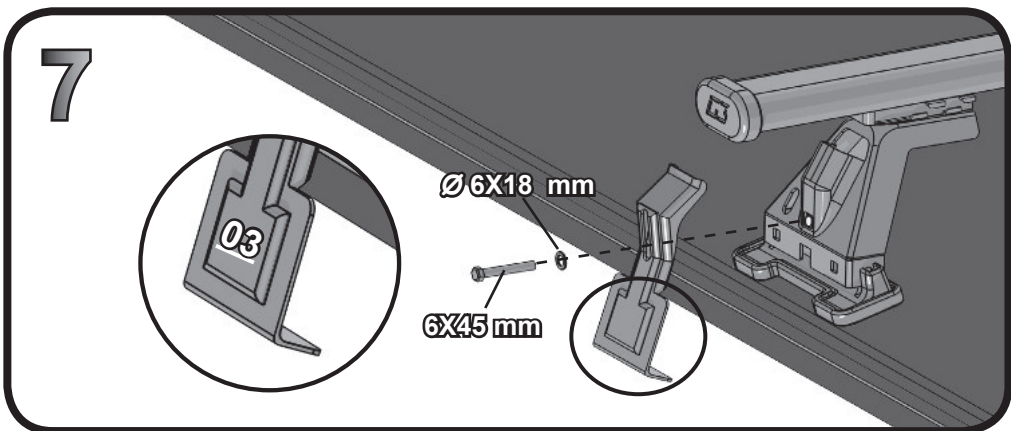

AUDI A4 4P (01>04)	F: 230 mm	R: 330 mm
CITROËN AX 5P (ALL)	F: 350 mm	R: 350 mm
CITROËN Saxo 5P (96>03)	F: 280 mm	R: 380 mm
DAIHATSU Cuore 5P (>2002)	F: 350 mm	R: 350 mm
DAIHATSU Terios DB - DX 5P (>2005)	F: 330 mm	R: 370 mm
FORD Fiesta 5P (90>01)	F: 280 mm	R: 300 mm
HYUNDAI Accent 4/5P (95>99)	F: 350 mm	R: 350 mm
HYUNDAI i20 5P (2008>)	F: 240 mm	R: 460 mm
MAZDA 121 5P (1996>)	F: 280 mm	R: 300 mm
MERCEDES Classe A 5P (>2004) Passo corto / Short wheelbase	F: 180 mm	R: 520 mm
NISSAN Micra 5P (92>03)	F: 350 mm	R: 350 mm
NISSAN Note 5P (2013>)	F: 200 mm	R: 500 mm
PEUGEOT 205 5P (ALL)	F: 350 mm	R: 350 mm
SUZUKI Alto 5P (>2001)	F: 250 mm	R: 450 mm
SUZUKI Celerio 5P (2014>)	F: 300 mm	R: 400 mm

8

5 Nm