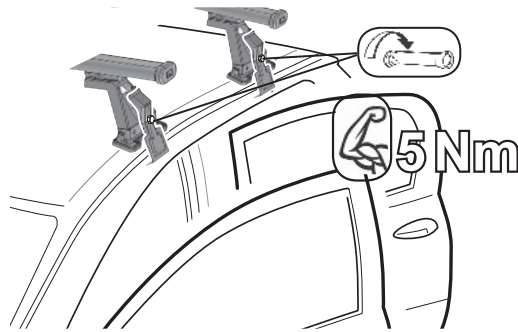

8

5 Nm

68.011

FITTING INSTRUCTION
"Aluminium"

	F	R
	F	R
	F	R
	F	R
	F	R

1

	63 mm	63 mm
	41 mm	54 mm
	103 mm	120 mm
	83 mm	83 mm
	98 mm	111 mm
	68 mm	68 mm
	76 mm	82 mm
	83 mm	83 mm
	96 mm	101 mm
	35 mm	42 mm
	83 mm	83 mm
	35 mm	55 mm
Passo corto / Short wheelbase		
	93 mm	101 mm
	92 mm	102 mm
	103 mm	108 mm
	93 mm	93 mm
	54 mm	66 mm
	110 mm	118 mm
	125 mm	115 mm
	139 mm	148 mm