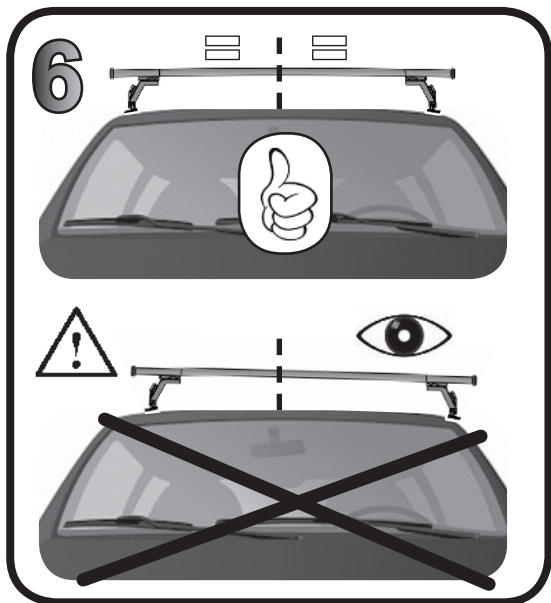

AUDI A4 4P (01>04)	F: 230 mm	R: 330 mm
CITROËN AX 5P (ALL)	F: 350 mm	R: 350 mm
CITROËN Saxo 5P (96>03)	F: 280 mm	R: 380 mm
DAIHATSU Cuore 5P (>2002)	F: 350 mm	R: 350 mm
DAIHATSU Terios DB - DX 5P (>2005)	F: 330 mm	R: 370 mm
FORD Fiesta 5P (90>01)	F: 280 mm	R: 300 mm
HYUNDAI Accent 4/5P (95>99)	F: 350 mm	R: 350 mm
HYUNDAI i20 5P (2008>)	F: 240 mm	R: 460 mm
MAZDA 121 5P (1996>)	F: 280 mm	R: 300 mm
MERCEDES Classe A 5P (>2004) Passo corto / Short wheelbase	F: 180 mm	R: 520 mm
NISSAN Micra 5P (92>03)	F: 350 mm	R: 350 mm
NISSAN Note 5P (2013>)	F: 200 mm	R: 500 mm
PEUGEOT 205 5P (ALL)	F: 350 mm	R: 350 mm
SUZUKI Alto 5P (>2001)	F: 250 mm	R: 450 mm
SUZUKI Celerio 5P (2014>)	F: 300 mm	R: 400 mm

8

5 Nm