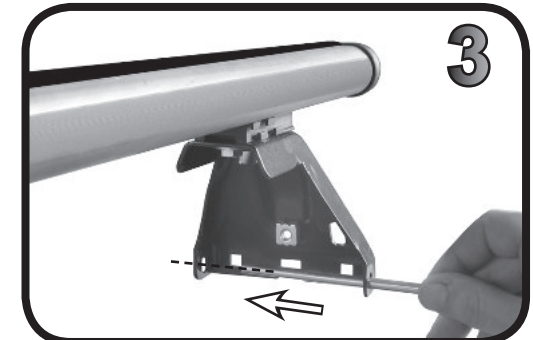

8

5 Nm

68.011

FITTING INSTRUCTION
"Aluminium"

	F	R
	F	R
	F	R
	F	R
	F	R

1

	63 mm	63 mm
	41 mm	54 mm
	103 mm	120 mm
	83 mm	83 mm
	98 mm	111 mm
	68 mm	68 mm
	76 mm	82 mm
	83 mm	83 mm
	96 mm	101 mm
	35 mm	42 mm
	83 mm	83 mm
	35 mm	55 mm
Passo corto / Short wheelbase		
	93 mm	101 mm
	92 mm	102 mm
	103 mm	108 mm
	93 mm	93 mm
	54 mm	66 mm
	110 mm	118 mm
	125 mm	115 mm
	139 mm	148 mm