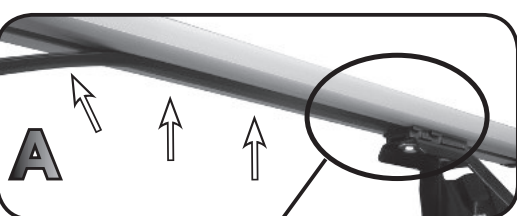

8

5 Nm

68.011

FITTING INSTRUCTION
"Aluminium"

	F	R
	F	R
	F	R
	F	R
	F	R

1

	63 mm	63 mm
	41 mm	54 mm
	103 mm	120 mm
	83 mm	83 mm
	98 mm	111 mm
	68 mm	68 mm
	76 mm	82 mm
	83 mm	83 mm
	96 mm	101 mm
	35 mm	42 mm
	83 mm	83 mm
	35 mm	55 mm
Passo corto / Short wheelbase		
	93 mm	101 mm
	92 mm	102 mm
	103 mm	108 mm
	93 mm	93 mm
	54 mm	66 mm
	110 mm	118 mm
	125 mm	115 mm
	139 mm	148 mm