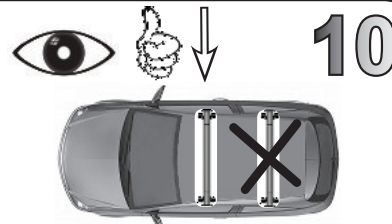

8

5 Nm

68.011

FITTING INSTRUCTION
"Aluminium"

	F	R
	F	R
	F	R
	F	R
	F	R

1

	63 mm	63 mm
	41 mm	54 mm
	103 mm	120 mm
	83 mm	83 mm
	98 mm	111 mm
	68 mm	68 mm
	76 mm	82 mm
	83 mm	83 mm
	96 mm	101 mm
	35 mm	42 mm
	83 mm	83 mm
	35 mm	55 mm
Passo corto / Short wheelbase		
	93 mm	101 mm
	92 mm	102 mm
	103 mm	108 mm
	93 mm	93 mm
	54 mm	66 mm
	110 mm	118 mm
	125 mm	115 mm
	139 mm	148 mm