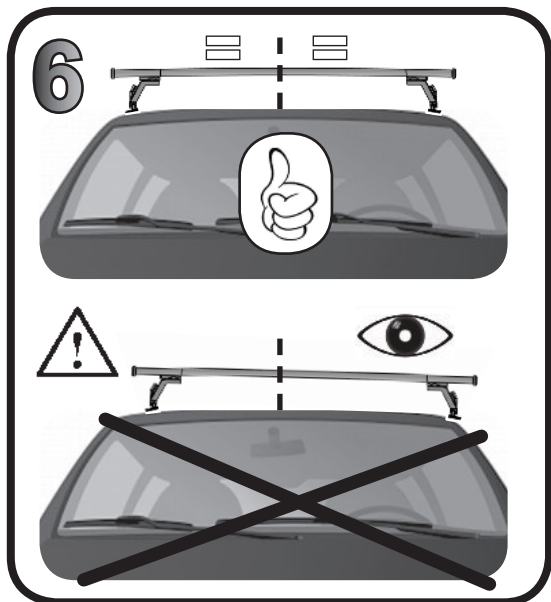

8

5 Nm

68.011

FITTING INSTRUCTION
"Aluminium"

	F	R
	F	R
	F	R
	F	R
	F	R

1

	63 mm	63 mm
	41 mm	54 mm
	103 mm	120 mm
	83 mm	83 mm
	98 mm	111 mm
	68 mm	68 mm
	76 mm	82 mm
	83 mm	83 mm
	96 mm	101 mm
	35 mm	42 mm
	83 mm	83 mm
	35 mm	55 mm
Passo corto / Short wheelbase		
	93 mm	101 mm
	92 mm	102 mm
	103 mm	108 mm
	93 mm	93 mm
	54 mm	66 mm
	110 mm	118 mm
	125 mm	115 mm
	139 mm	148 mm