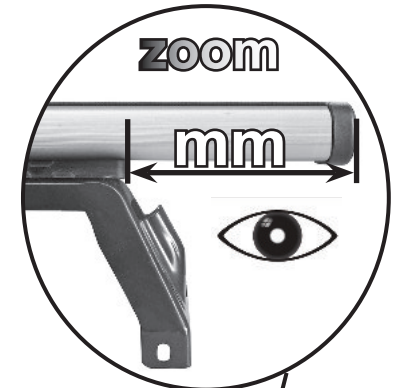

2

10 Nm

3

		
AUDI A4 4P (01>04)	F: 230 mm	R: 330 mm
CITROËN AX 5P (ALL)	F: 350 mm	R: 350 mm
CITROËN Saxo 5P (96>03)	F: 280 mm	R: 380 mm
DAIHATSU Cuore 5P (>2002)	F: 350 mm	R: 350 mm
DAIHATSU Terios DB - DX 5P (>2005)	F: 330 mm	R: 370 mm
FORD Fiesta 5P (90>01)	F: 280 mm	R: 300 mm
HYUNDAI Accent 4/5P (95>99)	F: 350 mm	R: 350 mm
HYUNDAI i20 5P (2008>)	F: 240 mm	R: 460 mm
MAZDA 121 5P (1996>)	F: 280 mm	R: 300 mm
MERCEDES Classe A 5P (>2004) Passo corto / Short wheelbase	F: 180 mm	R: 520 mm
NISSAN Micra 5P (92>03)	F: 350 mm	R: 350 mm
NISSAN Note 5P (2013>)	F: 200 mm	R: 500 mm
PEUGEOT 205 5P (ALL)	F: 350 mm	R: 350 mm
SUZUKI Alto 5P (>2001)	F: 250 mm	R: 450 mm
SUZUKI Celerio 5P (2014>)	F: 300 mm	R: 400 mm

8

5 Nm

68.011

FITTING INSTRUCTION
"Aluminium"

	F	R
	F	R
	F	R
	F	R
	F	R

1

	63 mm	63 mm
	41 mm	54 mm
	103 mm	120 mm
	83 mm	83 mm
	98 mm	111 mm
	68 mm	68 mm
	76 mm	82 mm
	83 mm	83 mm
	96 mm	101 mm
	35 mm	42 mm
	83 mm	83 mm
	35 mm	55 mm
Passo corto / Short wheelbase		
	93 mm	101 mm
	92 mm	102 mm
	103 mm	108 mm
	93 mm	93 mm
	54 mm	66 mm
	110 mm	118 mm
	125 mm	115 mm
	139 mm	148 mm

8

AUDI A4 4P (01>04)	F: 230 mm R: 330 mm	
CITROËN AX 5P (ALL)	F: 350 mm R: 350 mm	
CITROËN Saxo 5P (96>03)	F: 280 mm R: 380 mm	
DAIHATSU Cuore 5P (>2002)	F: 350 mm R: 350 mm	
DAIHATSU Terios DB - DX 5P (>2005)	F: 330 mm R: 370 mm	
FORD Fiesta 5P (90>01)	F: 280 mm R: 300 mm	
HYUNDAI Accent 4/5P (95>99)	F: 350 mm R: 350 mm	
HYUNDAI i20 5P(2008>)	F: 240 mm R: 460 mm	
MAZDA 121 5P (1996>)	F: 280 mm R: 300 mm	
MERCEDES Classe A 5P (>2004)	F: 180 mm R: 520 mm	
Passo corto / Short wheelbase		
NISSAN Micra 5P (92>03)	F: 350 mm R: 350 mm	
NISSAN Note 5P (2013>)	F: 200 mm R: 500 mm	
PEUGEOT 205 5P (ALL)	F: 350 mm R: 350 mm	
SUZUKI Alto 5P (>2001)	F: 250 mm R: 450 mm	
SUZUKI Celerio 5P (2014>)	F: 300 mm R: 400 mm	