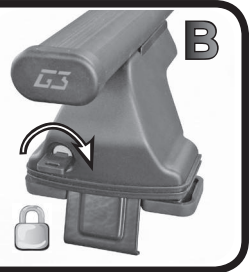

68.010

FITTING INSTRUCTION

"Steel"

AUDI 80 5P (1986->)	F	R
AUDI 100 5P (1991->)	F	R
AUDI A6 4P (>1996)	F	R
AUDI A6 4P (97-04)	F	R
BMW Serie 5 5P(03-10)	F	R
BMW Serie 5 touring 5P (04-10)	F	R
HONDA Accord 5P (95-02) (03-08)	F	R
HONDA Civic 5P (01-06)	F	R
HYUNDAI Accent 4-5P (00-06)	F	R
LEXUS CT 5P (2014->)	F	R
ROVER 600 5P (1993->)	F	R
SEAT Arosa 3P (98-05)	F	R
VW Lupo 3P (97-05)	F	R
VW Passat 4P (88-96)	F	R
VW Passat 4P (97-99)	F	R
VW Passat 4P (00-05)	F	R
VW Passat SW 4P (00-05)	F	R