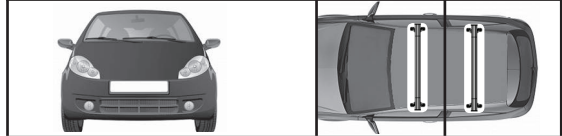

68.010

FITTING INSTRUCTION

"Steel"

AUDI 80 5P (1986->)	F	R
AUDI 100 5P (1991->)	F	R
AUDI A6 4P (>1996)	F	R
AUDI A6 4P (97-04)	F	R
BMW Serie 5 5P(03-10)	F	R
BMW Serie 5 touring 5P (04-10)	F	R
HONDA Accord 5P (95-02) (03-08)	F	R
HONDA Civic 5P (01-06)	F	R
HYUNDAI Accent 4-5P (00-06)	F	R
LEXUS CT 5P (2014->)	F	R
ROVER 600 5P (1993->)	F	R
SEAT Arosa 3P (98-05)	F	R
VW Lupo 3P (97-05)	F	R
VW Passat 4P (88-96)	F	R
VW Passat 4P (97-99)	F	R
VW Passat 4P (00-05)	F	R
VW Passat SW 4P (00-05)	F	R