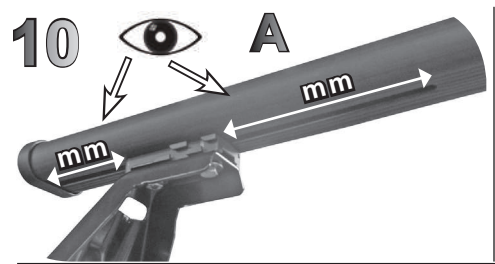

68.010

FITTING INSTRUCTION

"Steel"

AUDI 80 5P (1986->)	F	R
AUDI 100 5P (1991->)	F	R
AUDI A6 4P (>1996)	F	R
AUDI A6 4P (97-04)	F	R
BMW Serie 5 5P(03-10)	F	R
BMW Serie 5 touring 5P (04-10)	F	R
HONDA Accord 5P (95-02) (03-08)	F	R
HONDA Civic 5P (01-06)	F	R
HYUNDAI Accent 4-5P (00-06)	F	R
LEXUS CT 5P (2014->)	F	R
ROVER 600 5P (1993->)	F	R
SEAT Arosa 3P (98-05)	F	R
VW Lupo 3P (97-05)	F	R
VW Passat 4P (88-96)	F	R
VW Passat 4P (97-99)	F	R
VW Passat 4P (00-05)	F	R
VW Passat SW 4P (00-05)	F	R