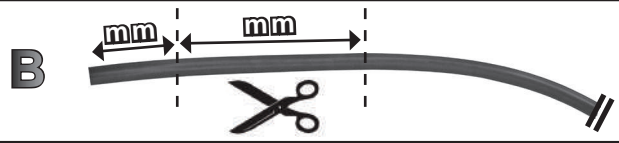

68.010

FITTING INSTRUCTION

"Steel"

AUDI 80 5P (1986->)	F	R
AUDI 100 5P (1991->)	F	R
AUDI A6 4P (>1996)	F	R
AUDI A6 4P (97-04)	F	R
BMW Serie 5 5P(03-10)	F	R
BMW Serie 5 touring 5P (04-10)	F	R
HONDA Accord 5P (95-02) (03-08)	F	R
HONDA Civic 5P (01-06)	F	R
HYUNDAI Accent 4-5P (00-06)	F	R
LEXUS CT 5P (2014->)	F	R
ROVER 600 5P (1993->)	F	R
SEAT Arosa 3P (98-05)	F	R
VW Lupo 3P (97-05)	F	R
VW Passat 4P (88-96)	F	R
VW Passat 4P (97-99)	F	R
VW Passat 4P (00-05)	F	R
VW Passat SW 4P (00-05)	F	R