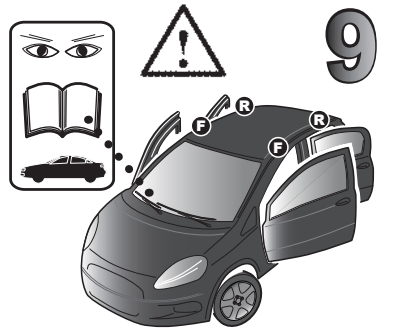

68.010

FITTING INSTRUCTION

"Steel"

AUDI 80 5P (1986->)	F	R
AUDI 100 5P (1991->)	F	R
AUDI A6 4P (>1996)	F	R
AUDI A6 4P (97-04)	F	R
BMW Serie 5 5P(03-10)	F	R
BMW Serie 5 touring 5P (04-10)	F	R
HONDA Accord 5P (95-02) (03-08)	F	R
HONDA Civic 5P (01-06)	F	R
HYUNDAI Accent 4-5P (00-06)	F	R
LEXUS CT 5P (2014->)	F	R
ROVER 600 5P (1993->)	F	R
SEAT Arosa 3P (98-05)	F	R
VW Lupo 3P (97-05)	F	R
VW Passat 4P (88-96)	F	R
VW Passat 4P (97-99)	F	R
VW Passat 4P (00-05)	F	R
VW Passat SW 4P (00-05)	F	R