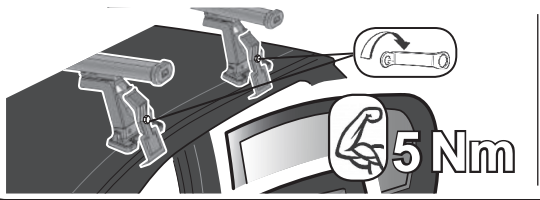

68.010

FITTING INSTRUCTION

"Steel"

AUDI 80 5P (1986->)	F	R
AUDI 100 5P (1991->)	F	R
AUDI A6 4P (>1996)	F	R
AUDI A6 4P (97-04)	F	R
BMW Serie 5 5P(03-10)	F	R
BMW Serie 5 touring 5P (04-10)	F	R
HONDA Accord 5P (95-02) (03-08)	F	R
HONDA Civic 5P (01-06)	F	R
HYUNDAI Accent 4-5P (00-06)	F	R
LEXUS CT 5P (2014->)	F	R
ROVER 600 5P (1993->)	F	R
SEAT Arosa 3P (98-05)	F	R
VW Lupo 3P (97-05)	F	R
VW Passat 4P (88-96)	F	R
VW Passat 4P (97-99)	F	R
VW Passat 4P (00-05)	F	R
VW Passat SW 4P (00-05)	F	R