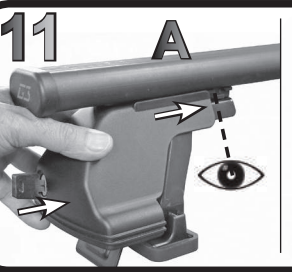

68.010

FITTING INSTRUCTION

"Steel"

AUDI 80 5P (1986->)	F	R
AUDI 100 5P (1991->)	F	R
AUDI A6 4P (>1996)	F	R
AUDI A6 4P (97-04)	F	R
BMW Serie 5 5P(03-10)	F	R
BMW Serie 5 touring 5P (04-10)	F	R
HONDA Accord 5P (95-02) (03-08)	F	R
HONDA Civic 5P (01-06)	F	R
HYUNDAI Accent 4-5P (00-06)	F	R
LEXUS CT 5P (2014->)	F	R
ROVER 600 5P (1993->)	F	R
SEAT Arosa 3P (98-05)	F	R
VW Lupo 3P (97-05)	F	R
VW Passat 4P (88-96)	F	R
VW Passat 4P (97-99)	F	R
VW Passat 4P (00-05)	F	R
VW Passat SW 4P (00-05)	F	R