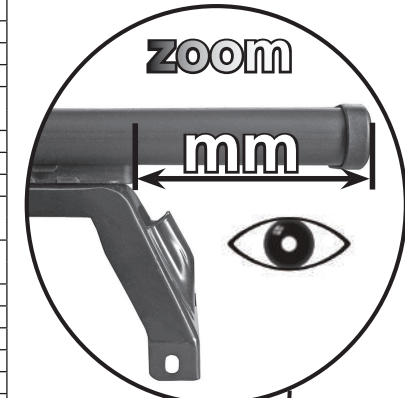

AUDI A3 Sportback 5P (03-12)	113 mm	133 mm
AUDI 80 5P (1986->)	96 mm	107 mm
AUDI 100 5P (1991->)	63 mm	78 mm
AUDI A3 5P (>2002)	63 mm	83 mm
AUDI A6 4P (>1996)	31 mm	43 mm
AUDI A6 4P (97-04)	116 mm	111 mm
AUDI A6 4P (04-10)	99 mm	97 mm
BMW Serie 5 5P(03-10)	89 mm	89 mm
BMW Serie 5 touring 5P (04-10)	90 mm	100 mm
DAEWOO Evanda 5P (03-06)	77 mm	87 mm
DAEWOO Kalos 5P (2003->)	43 mm	57 mm
DAEWOO Lanos 4-5P (1997->)	82 mm	86 mm
DAEWOO Nubira 4-5P (>2002)	66 mm	71 mm
DAIHATSU Terios 5P (2006->)	96 mm	106 mm
DAIHATSU Sirion 5P (>2005)	42 mm	53 mm
FORD Fiesta 5P (2008->)	32 mm	43 mm
HONDA Accord 5P (95-02)	66 mm	58 mm
HONDA Accord 5P (03-08)	107 mm	107 mm
HONDA Civic 5P (01-06)	41 mm	44 mm
HONDA Stream 5P (00-06)	116 mm	121 mm
HYUNDAI Accent 4-5P (00-06)	61 mm	58 mm
KIA Shuma 5P (1998->)	67 mm	67 mm
LEXUS CT 5P (2014->)	49 mm	49 mm
MERCEDES Classe A 5P (>2004) Passo lungo / Long wheelbase	42 mm	59 mm
NISSAN Pulsar 5P (2014->)	96 mm	94 mm
NISSAN Qashqai 5P (2013->)	62 mm	64 mm
PEUGEOT 605 4P (90-98)	101 mm	101 mm
RENAULT Espace 5P (>1996)	66 mm	66 mm
Senza pred. orig. / Without original points		
RENAULT Espace 5P (97-04)	60 mm	68 mm
Senza pred. orig. / Without original points		
ROVER 75 4P (1993->)	113 mm	113 mm
ROVER 600 4P (1993->)	66 mm	61 mm
SEAT Altea 5P (05-09)	100 mm	110 mm
SEAT Altea 5P (2009->)	109 mm	120 mm
SEAT Arosa 3P (98-05)	50 mm	74 mm
SEAT Toledo 4P (04-09)	100 mm	112 mm
SUZUKI Alto 5P (02-09)	116 mm	132 mm
TOYOTA Corolla 5P (02-07)	116 mm	101 mm
VOLVO V40 5P (96-04)	63 mm	83 mm
VOLVO V50 5P (04-12)	88 mm	94 mm
VOLVO S40 4P (96-04)	71 mm	77 mm
VOLVO S40 4P (05-12)	83 mm	78 mm
VW Lupo 3P (97-05)	44 mm	68 mm
VW Passat 4P (88-96)	68 mm	93 mm
VW Passat 4P (97-99)	41 mm	41 mm
VW Passat 4P (00-05)	33 mm	30 mm
VW Passat SW 4P (00-05)	33 mm	39 mm