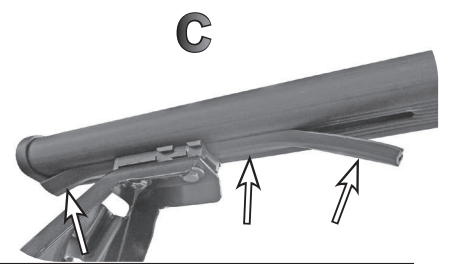

68.010

FITTING INSTRUCTION

"Steel"

AUDI 80 5P (1986->)	F	R
AUDI 100 5P (1991->)	F	R
AUDI A6 4P (>1996)	F	R
AUDI A6 4P (97-04)	F	R
BMW Serie 5 5P(03-10)	F	R
BMW Serie 5 touring 5P (04-10)	F	R
HONDA Accord 5P (95-02) (03-08)	F	R
HONDA Civic 5P (01-06)	F	R
HYUNDAI Accent 4-5P (00-06)	F	R
LEXUS CT 5P (2014->)	F	R
ROVER 600 5P (1993->)	F	R
SEAT Arosa 3P (98-05)	F	R
VW Lupo 3P (97-05)	F	R
VW Passat 4P (88-96)	F	R
VW Passat 4P (97-99)	F	R
VW Passat 4P (00-05)	F	R
VW Passat SW 4P (00-05)	F	R