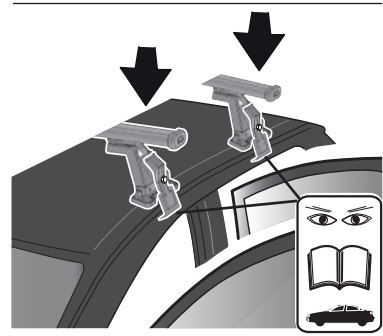

68.010

FITTING INSTRUCTION

"Steel"

AUDI 80 5P (1986->)	F	R
AUDI 100 5P (1991->)	F	R
AUDI A6 4P (>1996)	F	R
AUDI A6 4P (97-04)	F	R
BMW Serie 5 5P(03-10)	F	R
BMW Serie 5 touring 5P (04-10)	F	R
HONDA Accord 5P (95-02) (03-08)	F	R
HONDA Civic 5P (01-06)	F	R
HYUNDAI Accent 4-5P (00-06)	F	R
LEXUS CT 5P (2014->)	F	R
ROVER 600 5P (1993->)	F	R
SEAT Arosa 3P (98-05)	F	R
VW Lupo 3P (97-05)	F	R
VW Passat 4P (88-96)	F	R
VW Passat 4P (97-99)	F	R
VW Passat 4P (00-05)	F	R
VW Passat SW 4P (00-05)	F	R