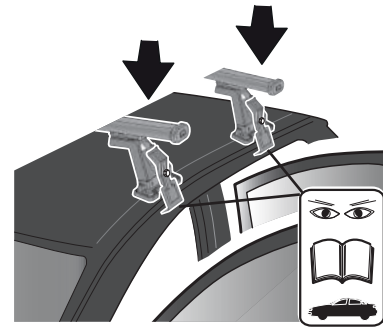

68.008

FITTING INSTRUCTION
"Aluminium"

= 15 min.

HONDA FR-V 5P (2004>)	F	R
HONDA Jazz 5P (08-14)	F	R
HYUNDAI Accent 5P (2007>)	F	R
LEXUS IS 200 4P (>2006)	F	R
MERCEDES 190 4P (ALL)	F	R
MERCEDES 200 4P (ALL)	F	R
MERCEDES Serie C 4P (>2000)	F	R
MERCEDES Serie E 4P(>2001)	F	R
RENAULT Laguna 5P (>2000)	F	R
SKODA Superb 4P (02-07)	F	R
TOYOTA Auris 5P (2013>)	F	R
TOYOTA Avensis 4-5P (>2003)	F	R
TOYOTA Avensis 4-5P (04-09)	F	R
TOYOTA Carina 4-5P (92-07)	F	R
TOYOTA Corolla Verso 5P (>2004)	F	R

9

10

ALFA ROMEO 75 5P (ALL)	103 mm	118 mm
BMW Serie 5 4P (91-95)	111 mm	111 mm
DAIHATSU Cuore 5P (03-06)	148 mm	142 mm
HONDA FR-V 5P (2004>)	68 mm	83 mm
HONDA Jazz 5P (08-14)	109 mm	132 mm
HYUNDAI Accent 5P (2007>)	113 mm	129 mm
HYUNDAI Atos Prime 5P (04-07)	53 mm	54 mm
HYUNDAI i10 5P (2014>)	114 mm	122 mm
KIA Picanto 5P (>2010)	146 mm	133 mm
LEXUS IS 200 4P (>2006)	118 mm	118 mm
LEXUS NX 5P (2014>)	56 mm	67 mm
MERCEDES 190 4P (ALL)	118 mm	128 mm
MERCEDES 200 4P (ALL)	96 mm	96 mm
MERCEDES Serie C 4P (>2000)	106 mm	118 mm
MERCEDES Serie C 4P (01-07)	108 mm	119 mm
MERCEDES Serie E 4P(>2001)	93 mm	93 mm
RENAULT Laguna 5P (>2000)	131 mm	146 mm
SKODA Superb 4P (02-07)	116 mm	116 mm
TOYOTA Auris 5P (2013>)	43 mm	41 mm
TOYOTA Avensis 4-5P (>2003)	148 mm	148 mm
TOYOTA Avensis 4-5P (04-09)	97 mm	103 mm
TOYOTA Carina 4-5P (92-07)	133 mm	149 mm
TOYOTA Corolla Verso 5P (>2004)	102 mm	108 mm

1