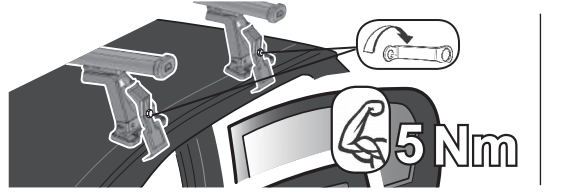

68.008

FITTING INSTRUCTION
"Aluminium"

= 15 min.

HONDA FR-V 5P (2004>)	F	R
HONDA Jazz 5P (08-14)	F	R
HYUNDAI Accent 5P (2007>)	F	R
LEXUS IS 200 4P (>2006)	F	R
MERCEDES 190 4P (ALL)	F	R
MERCEDES 200 4P (ALL)	F	R
MERCEDES Serie C 4P (>2000)	F	R
MERCEDES Serie E 4P(>2001)	F	R
RENAULT Laguna 5P (>2000)	F	R
SKODA Superb 4P (02-07)	F	R
TOYOTA Auris 5P (2013>)	F	R
TOYOTA Avensis 4-5P (>2003)	F	R
TOYOTA Avensis 4-5P (04-09)	F	R
TOYOTA Carina 4-5P (92-07)	F	R
TOYOTA Corolla Verso 5P (>2004)	F	R

9

10

ALFA ROMEO 75 5P (ALL)	103 mm	118 mm
BMW Serie 5 4P (91-95)	111 mm	111 mm
DAIHATSU Cuore 5P (03-06)	148 mm	142 mm
HONDA FR-V 5P (2004>)	68 mm	83 mm
HONDA Jazz 5P (08-14)	109 mm	132 mm
HYUNDAI Accent 5P (2007>)	113 mm	129 mm
HYUNDAI Atos Prime 5P (04-07)	53 mm	54 mm
HYUNDAI i10 5P (2014>)	114 mm	122 mm
KIA Picanto 5P (>2010)	146 mm	133 mm
LEXUS IS 200 4P (>2006)	118 mm	118 mm
LEXUS NX 5P (2014>)	56 mm	67 mm
MERCEDES 190 4P (ALL)	118 mm	128 mm
MERCEDES 200 4P (ALL)	96 mm	96 mm
MERCEDES Serie C 4P (>2000)	106 mm	118 mm
MERCEDES Serie C 4P (01-07)	108 mm	119 mm
MERCEDES Serie E 4P(>2001)	93 mm	93 mm
RENAULT Laguna 5P (>2000)	131 mm	146 mm
SKODA Superb 4P (02-07)	116 mm	116 mm
TOYOTA Auris 5P (2013>)	43 mm	41 mm
TOYOTA Avensis 4-5P (>2003)	148 mm	148 mm
TOYOTA Avensis 4-5P (04-09)	97 mm	103 mm
TOYOTA Carina 4-5P (92-07)	133 mm	149 mm
TOYOTA Corolla Verso 5P (>2004)	102 mm	108 mm

1