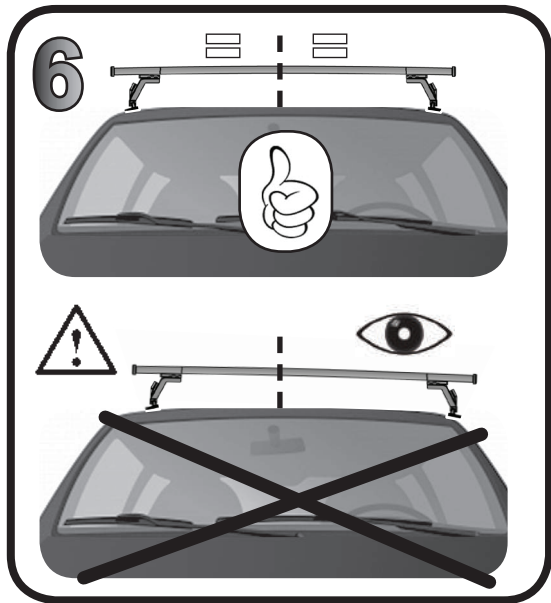

8

ALFA ROMEO 75 5P (ALL)	F: 250 mm	R: 450 mm
BMW Serie 5 4P (91-95)	F: 350 mm	R: 350 mm
DAIHATSU Cuore 5P (03-06)	F: 250 mm	R: 450 mm
HYUNDAI Atos Prime 5P (04-07)	F: 250 mm	R: 400 mm
HYUNDAI i10 5P (2014>)	F: 300 mm	R: 400 mm
KIA Picanto 5P (>2010)	F: 250 mm	R: 500 mm
LEXUS NX 5P (2014>)	F: 250 mm	R: 400 mm
MERCEDES Serie C 4P (01-07)	F: 200 mm	R: 300 mm