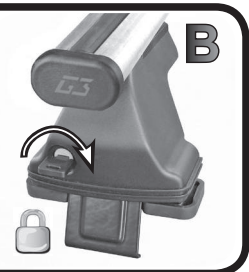

ALFA ROMEO 75 5P (ALL)	103 mm	118 mm
BMW Serie 5 4P (91-95)	111 mm	111 mm
DAIHATSU Cuore 5P (03-06)	148 mm	142 mm
HONDA FR-V 5P (2004>)	68 mm	83 mm
HONDA Jazz 5P (08-14)	109 mm	132 mm
HYUNDAI Accent 5P (2007>)	113 mm	129 mm
HYUNDAI Atos Prime 5P (04-07)	53 mm	54 mm
HYUNDAI i10 5P (2014>)	114 mm	122 mm
KIA Picanto 5P (>2010)	146 mm	133 mm
LEXUS IS 200 4P (>2006)	118 mm	118 mm
LEXUS NX 5P (2014>)	56 mm	67 mm
MERCEDES 190 4P (ALL)	118 mm	128 mm
MERCEDES 200 4P (ALL)	96 mm	96 mm
MERCEDES Serie C 4P (>2000)	106 mm	118 mm
MERCEDES Serie C 4P (01-07)	108 mm	119 mm
MERCEDES Serie E 4P(>2001)	93 mm	93 mm
RENAULT Laguna 5P (>2000)	131 mm	146 mm
SKODA Superb 4P (02-07)	116 mm	116 mm
TOYOTA Auris 5P (2013>)	43 mm	41 mm
TOYOTA Avensis 4-5P (>2003)	148 mm	148 mm
TOYOTA Avensis 4-5P (04-09)	97 mm	103 mm
TOYOTA Carina 4-5P (92-07)	133 mm	149 mm
TOYOTA Corolla Verso 5P (>2004)	102 mm	108 mm

1