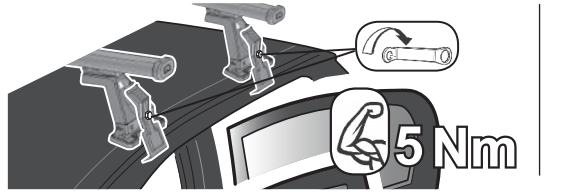

68.008

FITTING INSTRUCTION
"Steel"

HONDA FR-V 5P (2004>)	F	R
HONDA Jazz 5P (08-14)	F	R
HYUNDAI Accent 5P (2007>)	F	R
LEXUS IS 200 4P (>2006)	F	R
MERCEDES 190 4P (ALL)	F	R
MERCEDES 200 4P (ALL)	F	R
MERCEDES Serie C 4P (>2000)	F	R
MERCEDES Serie E 4P(>2001)	F	R
RENAULT Laguna 5P (>2000)	F	R
SKODA Superb 4P (02-07)	F	R
TOYOTA Auris 5P (2013>)	F	R
TOYOTA Avensis 4-5P (>2003)	F	R
TOYOTA Avensis 4-5P (04-09)	F	R
TOYOTA Carina 4-5P (92-07)	F	R
TOYOTA Corolla Verso 5P (>2004)	F	R

9

5 Nm

Max 50 Kg

1

ALFA ROMEO 75 5P (ALL)	103 mm	118 mm
BMW Serie 5 4P (91-95)	111 mm	111 mm
DAIHATSU Cuore 5P (03-06)	148 mm	142 mm
HONDA FR-V 5P (2004>)	68 mm	83 mm
HONDA Jazz 5P (08-14)	109 mm	132 mm
HYUNDAI Accent 5P (2007>)	113 mm	129 mm
HYUNDAI Atos Prime 5P (04-07)	53 mm	54 mm
HYUNDAI i10 5P (2014>)	114 mm	122 mm
KIA Picanto 5P (>2010)	146 mm	133 mm
LEXUS IS 200 4P (>2006)	118 mm	118 mm
LEXUS NX 5P (2014>)	56 mm	67 mm
MERCEDES 190 4P (ALL)	118 mm	128 mm
MERCEDES 200 4P (ALL)	96 mm	96 mm
MERCEDES Serie C 4P (>2000)	106 mm	118 mm
MERCEDES Serie C 4P (01-07)	108 mm	119 mm
MERCEDES Serie E 4P(>2001)	93 mm	93 mm
RENAULT Laguna 5P (>2000)	131 mm	146 mm
SKODA Superb 4P (02-07)	116 mm	116 mm
TOYOTA Auris 5P (2013>)	43 mm	41 mm
TOYOTA Avensis 4-5P (>2003)	148 mm	148 mm
TOYOTA Avensis 4-5P (04-09)	97 mm	103 mm
TOYOTA Carina 4-5P (92-07)	133 mm	149 mm
TOYOTA Corolla Verso 5P (>2004)	102 mm	108 mm