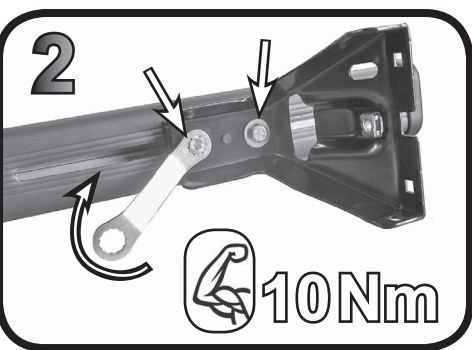

9

5 Nm

Max 50 Kg

1

ALFA ROMEO 75 5P (ALL)	103 mm	118 mm
BMW Serie 5 4P (91-95)	111 mm	111 mm
DAIHATSU Cuore 5P (03-06)	148 mm	142 mm
HONDA FR-V 5P (2004>)	68 mm	83 mm
HONDA Jazz 5P (08-14)	109 mm	132 mm
HYUNDAI Accent 5P (2007>)	113 mm	129 mm
HYUNDAI Atos Prime 5P (04-07)	53 mm	54 mm
HYUNDAI i10 5P (2014>)	114 mm	122 mm
KIA Picanto 5P (>2010)	146 mm	133 mm
LEXUS IS 200 4P (>2006)	118 mm	118 mm
LEXUS NX 5P (2014>)	56 mm	67 mm
MERCEDES 190 4P (ALL)	118 mm	128 mm
MERCEDES 200 4P (ALL)	96 mm	96 mm
MERCEDES Serie C 4P (>2000)	106 mm	118 mm
MERCEDES Serie C 4P (01-07)	108 mm	119 mm
MERCEDES Serie E 4P(>2001)	93 mm	93 mm
RENAULT Laguna 5P (>2000)	131 mm	146 mm
SKODA Superb 4P (02-07)	116 mm	116 mm
TOYOTA Auris 5P (2013>)	43 mm	41 mm
TOYOTA Avensis 4-5P (>2003)	148 mm	148 mm
TOYOTA Avensis 4-5P (04-09)	97 mm	103 mm
TOYOTA Carina 4-5P (92-07)	133 mm	149 mm
TOYOTA Corolla Verso 5P (>2004)	102 mm	108 mm

10 Nm

68.008

FITTING INSTRUCTION
"Aluminium"

= 15 min.

HONDA FR-V 5P (2004>)	F	R
HONDA Jazz 5P (08-14)	F	R
HYUNDAI Accent 5P (2007>)	F	R
LEXUS IS 200 4P (>2006)	F	R
MERCEDES 190 4P (ALL)	F	R
MERCEDES 200 4P (ALL)	F	R
MERCEDES Serie C 4P (>2000)	F	R
MERCEDES Serie E 4P(>2001)	F	R
RENAULT Laguna 5P (>2000)	F	R
SKODA Superb 4P (02-07)	F	R
TOYOTA Auris 5P (2013>)	F	R
TOYOTA Avensis 4-5P (>2003)	F	R
TOYOTA Avensis 4-5P (04-09)	F	R
TOYOTA Carina 4-5P (92-07)	F	R
TOYOTA Corolla Verso 5P (>2004)	F	R