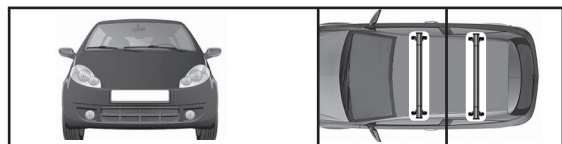

68.008

FITTING INSTRUCTION
"Steel"

HONDA FR-V 5P (2004>)	F	R
HONDA Jazz 5P (08-14)	F	R
HYUNDAI Accent 5P (2007>)	F	R
LEXUS IS 200 4P (>2006)	F	R
MERCEDES 190 4P (ALL)	F	R
MERCEDES 200 4P (ALL)	F	R
MERCEDES Serie C 4P (>2000)	F	R
MERCEDES Serie E 4P(>2001)	F	R
RENAULT Laguna 5P (>2000)	F	R
SKODA Superb 4P (02-07)	F	R
TOYOTA Auris 5P (2013>)	F	R
TOYOTA Avensis 4-5P (>2003)	F	R
TOYOTA Avensis 4-5P (04-09)	F	R
TOYOTA Carina 4-5P (92-07)	F	R
TOYOTA Corolla Verso 5P (>2004)	F	R

9

5 Nm

Max 50 Kg

1

ALFA ROMEO 75 5P (ALL)	103 mm	118 mm
BMW Serie 5 4P (91-95)	111 mm	111 mm
DAIHATSU Cuore 5P (03-06)	148 mm	142 mm
HONDA FR-V 5P (2004>)	68 mm	83 mm
HONDA Jazz 5P (08-14)	109 mm	132 mm
HYUNDAI Accent 5P (2007>)	113 mm	129 mm
HYUNDAI Atos Prime 5P (04-07)	53 mm	54 mm
HYUNDAI i10 5P (2014>)	114 mm	122 mm
KIA Picanto 5P (>2010)	146 mm	133 mm
LEXUS IS 200 4P (>2006)	118 mm	118 mm
LEXUS NX 5P (2014>)	56 mm	67 mm
MERCEDES 190 4P (ALL)	118 mm	128 mm
MERCEDES 200 4P (ALL)	96 mm	96 mm
MERCEDES Serie C 4P (>2000)	106 mm	118 mm
MERCEDES Serie C 4P (01-07)	108 mm	119 mm
MERCEDES Serie E 4P(>2001)	93 mm	93 mm
RENAULT Laguna 5P (>2000)	131 mm	146 mm
SKODA Superb 4P (02-07)	116 mm	116 mm
TOYOTA Auris 5P (2013>)	43 mm	41 mm
TOYOTA Avensis 4-5P (>2003)	148 mm	148 mm
TOYOTA Avensis 4-5P (04-09)	97 mm	103 mm
TOYOTA Carina 4-5P (92-07)	133 mm	149 mm
TOYOTA Corolla Verso 5P (>2004)	102 mm	108 mm