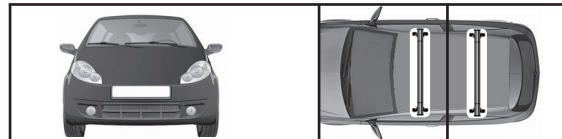

10 Nm

68.008

FITTING INSTRUCTION
"Aluminium"

= 15 min.

HONDA FR-V 5P (2004>)	F	R
HONDA Jazz 5P (08-14)	F	R
HYUNDAI Accent 5P (2007>)	F	R
LEXUS IS 200 4P (>2006)	F	R
MERCEDES 190 4P (ALL)	F	R
MERCEDES 200 4P (ALL)	F	R
MERCEDES Serie C 4P (>2000)	F	R
MERCEDES Serie E 4P(>2001)	F	R
RENAULT Laguna 5P (>2000)	F	R
SKODA Superb 4P (02-07)	F	R
TOYOTA Auris 5P (2013>)	F	R
TOYOTA Avensis 4-5P (>2003)	F	R
TOYOTA Avensis 4-5P (04-09)	F	R
TOYOTA Carina 4-5P (92-07)	F	R
TOYOTA Corolla Verso 5P (>2004)	F	R