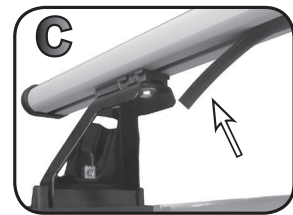

ALFA ROMEO 75 5P (ALL)	103 mm	118 mm
BMW Serie 5 4P (91-95)	111 mm	111 mm
DAIHATSU Cuore 5P (03-06)	148 mm	142 mm
HONDA FR-V 5P (2004>)	68 mm	83 mm
HONDA Jazz 5P (08-14)	109 mm	132 mm
HYUNDAI Accent 5P (2007>)	113 mm	129 mm
HYUNDAI Atos Prime 5P (04-07)	53 mm	54 mm
HYUNDAI i10 5P (2014>)	114 mm	122 mm
KIA Picanto 5P (>2010)	146 mm	133 mm
LEXUS IS 200 4P (>2006)	118 mm	118 mm
LEXUS NX 5P (2014>)	56 mm	67 mm
MERCEDES 190 4P (ALL)	118 mm	128 mm
MERCEDES 200 4P (ALL)	96 mm	96 mm
MERCEDES Serie C 4P (>2000)	106 mm	118 mm
MERCEDES Serie C 4P (01-07)	108 mm	119 mm
MERCEDES Serie E 4P(>2001)	93 mm	93 mm
RENAULT Laguna 5P (>2000)	131 mm	146 mm
SKODA Superb 4P (02-07)	116 mm	116 mm
TOYOTA Auris 5P (2013>)	43 mm	41 mm
TOYOTA Avensis 4-5P (>2003)	148 mm	148 mm
TOYOTA Avensis 4-5P (04-09)	97 mm	103 mm
TOYOTA Carina 4-5P (92-07)	133 mm	149 mm
TOYOTA Corolla Verso 5P (>2004)	102 mm	108 mm

1