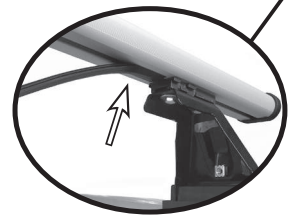

ALFA ROMEO 75 5P (ALL)	103 mm	118 mm
BMW Serie 5 4P (91-95)	111 mm	111 mm
DAIHATSU Cuore 5P (03-06)	148 mm	142 mm
HONDA FR-V 5P (2004>)	68 mm	83 mm
HONDA Jazz 5P (08-14)	109 mm	132 mm
HYUNDAI Accent 5P (2007>)	113 mm	129 mm
HYUNDAI Atos Prime 5P (04-07)	53 mm	54 mm
HYUNDAI i10 5P (2014>)	114 mm	122 mm
KIA Picanto 5P (>2010)	146 mm	133 mm
LEXUS IS 200 4P (>2006)	118 mm	118 mm
LEXUS NX 5P (2014>)	56 mm	67 mm
MERCEDES 190 4P (ALL)	118 mm	128 mm
MERCEDES 200 4P (ALL)	96 mm	96 mm
MERCEDES Serie C 4P (>2000)	106 mm	118 mm
MERCEDES Serie C 4P (01-07)	108 mm	119 mm
MERCEDES Serie E 4P(>2001)	93 mm	93 mm
RENAULT Laguna 5P (>2000)	131 mm	146 mm
SKODA Superb 4P (02-07)	116 mm	116 mm
TOYOTA Auris 5P (2013>)	43 mm	41 mm
TOYOTA Avensis 4-5P (>2003)	148 mm	148 mm
TOYOTA Avensis 4-5P (04-09)	97 mm	103 mm
TOYOTA Carina 4-5P (92-07)	133 mm	149 mm
TOYOTA Corolla Verso 5P (>2004)	102 mm	108 mm

1