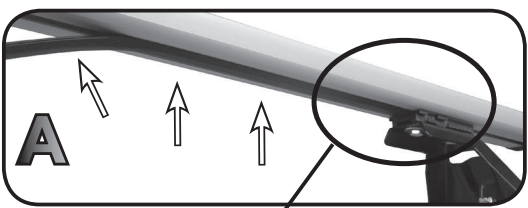

68.008

FITTING INSTRUCTION
"Aluminium"

= 15 min.

HONDA FR-V 5P (2004>)	F	R
HONDA Jazz 5P (08-14)	F	R
HYUNDAI Accent 5P (2007>)	F	R
LEXUS IS 200 4P (>2006)	F	R
MERCEDES 190 4P (ALL)	F	R
MERCEDES 200 4P (ALL)	F	R
MERCEDES Serie C 4P (>2000)	F	R
MERCEDES Serie E 4P(>2001)	F	R
RENAULT Laguna 5P (>2000)	F	R
SKODA Superb 4P (02-07)	F	R
TOYOTA Auris 5P (2013>)	F	R
TOYOTA Avensis 4-5P (>2003)	F	R
TOYOTA Avensis 4-5P (04-09)	F	R
TOYOTA Carina 4-5P (92-07)	F	R
TOYOTA Corolla Verso 5P (>2004)	F	R

9

10

ALFA ROMEO 75 5P (ALL)	103 mm	118 mm
BMW Serie 5 4P (91-95)	111 mm	111 mm
DAIHATSU Cuore 5P (03-06)	148 mm	142 mm
HONDA FR-V 5P (2004>)	68 mm	83 mm
HONDA Jazz 5P (08-14)	109 mm	132 mm
HYUNDAI Accent 5P (2007>)	113 mm	129 mm
HYUNDAI Atos Prime 5P (04-07)	53 mm	54 mm
HYUNDAI i10 5P (2014>)	114 mm	122 mm
KIA Picanto 5P (>2010)	146 mm	133 mm
LEXUS IS 200 4P (>2006)	118 mm	118 mm
LEXUS NX 5P (2014>)	56 mm	67 mm
MERCEDES 190 4P (ALL)	118 mm	128 mm
MERCEDES 200 4P (ALL)	96 mm	96 mm
MERCEDES Serie C 4P (>2000)	106 mm	118 mm
MERCEDES Serie C 4P (01-07)	108 mm	119 mm
MERCEDES Serie E 4P(>2001)	93 mm	93 mm
RENAULT Laguna 5P (>2000)	131 mm	146 mm
SKODA Superb 4P (02-07)	116 mm	116 mm
TOYOTA Auris 5P (2013>)	43 mm	41 mm
TOYOTA Avensis 4-5P (>2003)	148 mm	148 mm
TOYOTA Avensis 4-5P (04-09)	97 mm	103 mm
TOYOTA Carina 4-5P (92-07)	133 mm	149 mm
TOYOTA Corolla Verso 5P (>2004)	102 mm	108 mm

1