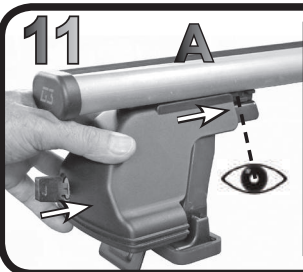

ALFA ROMEO 75 5P (ALL)	103 mm	118 mm
BMW Serie 5 4P (91-95)	111 mm	111 mm
DAIHATSU Cuore 5P (03-06)	148 mm	142 mm
HONDA FR-V 5P (2004>)	68 mm	83 mm
HONDA Jazz 5P (08-14)	109 mm	132 mm
HYUNDAI Accent 5P (2007>)	113 mm	129 mm
HYUNDAI Atos Prime 5P (04-07)	53 mm	54 mm
HYUNDAI i10 5P (2014>)	114 mm	122 mm
KIA Picanto 5P (>2010)	146 mm	133 mm
LEXUS IS 200 4P (>2006)	118 mm	118 mm
LEXUS NX 5P (2014>)	56 mm	67 mm
MERCEDES 190 4P (ALL)	118 mm	128 mm
MERCEDES 200 4P (ALL)	96 mm	96 mm
MERCEDES Serie C 4P (>2000)	106 mm	118 mm
MERCEDES Serie C 4P (01-07)	108 mm	119 mm
MERCEDES Serie E 4P(>2001)	93 mm	93 mm
RENAULT Laguna 5P (>2000)	131 mm	146 mm
SKODA Superb 4P (02-07)	116 mm	116 mm
TOYOTA Auris 5P (2013>)	43 mm	41 mm
TOYOTA Avensis 4-5P (>2003)	148 mm	148 mm
TOYOTA Avensis 4-5P (04-09)	97 mm	103 mm
TOYOTA Carina 4-5P (92-07)	133 mm	149 mm
TOYOTA Corolla Verso 5P (>2004)	102 mm	108 mm

1