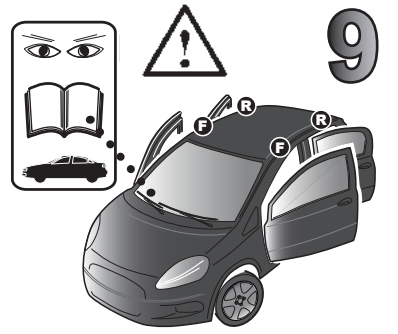

68.008

FITTING INSTRUCTION
"Steel"

HONDA FR-V 5P (2004>)	F	R
HONDA Jazz 5P (08-14)	F	R
HYUNDAI Accent 5P (2007>)	F	R
LEXUS IS 200 4P (>2006)	F	R
MERCEDES 190 4P (ALL)	F	R
MERCEDES 200 4P (ALL)	F	R
MERCEDES Serie C 4P (>2000)	F	R
MERCEDES Serie E 4P(>2001)	F	R
RENAULT Laguna 5P (>2000)	F	R
SKODA Superb 4P (02-07)	F	R
TOYOTA Auris 5P (2013>)	F	R
TOYOTA Avensis 4-5P (>2003)	F	R
TOYOTA Avensis 4-5P (04-09)	F	R
TOYOTA Carina 4-5P (92-07)	F	R
TOYOTA Corolla Verso 5P (>2004)	F	R