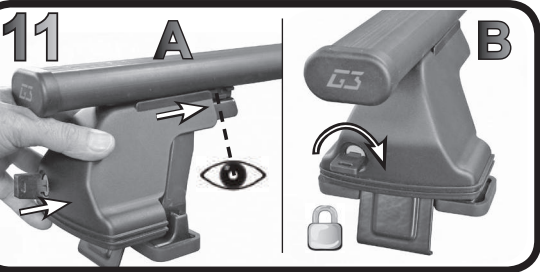

68.008

FITTING INSTRUCTION
"Steel"

HONDA FR-V 5P (2004>)	F	R
HONDA Jazz 5P (08-14)	F	R
HYUNDAI Accent 5P (2007>)	F	R
LEXUS IS 200 4P (>2006)	F	R
MERCEDES 190 4P (ALL)	F	R
MERCEDES 200 4P (ALL)	F	R
MERCEDES Serie C 4P (>2000)	F	R
MERCEDES Serie E 4P(>2001)	F	R
RENAULT Laguna 5P (>2000)	F	R
SKODA Superb 4P (02-07)	F	R
TOYOTA Auris 5P (2013>)	F	R
TOYOTA Avensis 4-5P (>2003)	F	R
TOYOTA Avensis 4-5P (04-09)	F	R
TOYOTA Carina 4-5P (92-07)	F	R
TOYOTA Corolla Verso 5P (>2004)	F	R

9

5 Nm

Max 50 Kg

1

ALFA ROMEO 75 5P (ALL)	103 mm	118 mm
BMW Serie 5 4P (91-95)	111 mm	111 mm
DAIHATSU Cuore 5P (03-06)	148 mm	142 mm
HONDA FR-V 5P (2004>)	68 mm	83 mm
HONDA Jazz 5P (08-14)	109 mm	132 mm
HYUNDAI Accent 5P (2007>)	113 mm	129 mm
HYUNDAI Atos Prime 5P (04-07)	53 mm	54 mm
HYUNDAI i10 5P (2014>)	114 mm	122 mm
KIA Picanto 5P (>2010)	146 mm	133 mm
LEXUS IS 200 4P (>2006)	118 mm	118 mm
LEXUS NX 5P (2014>)	56 mm	67 mm
MERCEDES 190 4P (ALL)	118 mm	128 mm
MERCEDES 200 4P (ALL)	96 mm	96 mm
MERCEDES Serie C 4P (>2000)	106 mm	118 mm
MERCEDES Serie C 4P (01-07)	108 mm	119 mm
MERCEDES Serie E 4P(>2001)	93 mm	93 mm
RENAULT Laguna 5P (>2000)	131 mm	146 mm
SKODA Superb 4P (02-07)	116 mm	116 mm
TOYOTA Auris 5P (2013>)	43 mm	41 mm
TOYOTA Avensis 4-5P (>2003)	148 mm	148 mm
TOYOTA Avensis 4-5P (04-09)	97 mm	103 mm
TOYOTA Carina 4-5P (92-07)	133 mm	149 mm
TOYOTA Corolla Verso 5P (>2004)	102 mm	108 mm

10 Nm