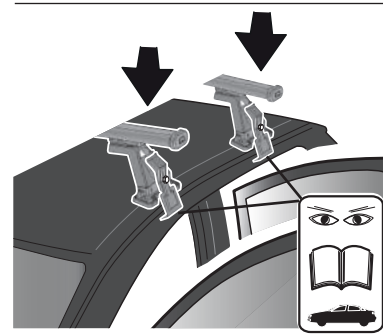

68.008

FITTING INSTRUCTION
"Steel"

HONDA FR-V 5P (2004>)	F	R
HONDA Jazz 5P (08-14)	F	R
HYUNDAI Accent 5P (2007>)	F	R
LEXUS IS 200 4P (>2006)	F	R
MERCEDES 190 4P (ALL)	F	R
MERCEDES 200 4P (ALL)	F	R
MERCEDES Serie C 4P (>2000)	F	R
MERCEDES Serie E 4P(>2001)	F	R
RENAULT Laguna 5P (>2000)	F	R
SKODA Superb 4P (02-07)	F	R
TOYOTA Auris 5P (2013>)	F	R
TOYOTA Avensis 4-5P (>2003)	F	R
TOYOTA Avensis 4-5P (04-09)	F	R
TOYOTA Carina 4-5P (92-07)	F	R
TOYOTA Corolla Verso 5P (>2004)	F	R

9

5 Nm

Max 50 Kg

1

ALFA ROMEO 75 5P (ALL)	103 mm	118 mm
BMW Serie 5 4P (91-95)	111 mm	111 mm
DAIHATSU Cuore 5P (03-06)	148 mm	142 mm
HONDA FR-V 5P (2004>)	68 mm	83 mm
HONDA Jazz 5P (08-14)	109 mm	132 mm
HYUNDAI Accent 5P (2007>)	113 mm	129 mm
HYUNDAI Atos Prime 5P (04-07)	53 mm	54 mm
HYUNDAI i10 5P (2014>)	114 mm	122 mm
KIA Picanto 5P (>2010)	146 mm	133 mm
LEXUS IS 200 4P (>2006)	118 mm	118 mm
LEXUS NX 5P (2014>)	56 mm	67 mm
MERCEDES 190 4P (ALL)	118 mm	128 mm
MERCEDES 200 4P (ALL)	96 mm	96 mm
MERCEDES Serie C 4P (>2000)	106 mm	118 mm
MERCEDES Serie C 4P (01-07)	108 mm	119 mm
MERCEDES Serie E 4P(>2001)	93 mm	93 mm
RENAULT Laguna 5P (>2000)	131 mm	146 mm
SKODA Superb 4P (02-07)	116 mm	116 mm
TOYOTA Auris 5P (2013>)	43 mm	41 mm
TOYOTA Avensis 4-5P (>2003)	148 mm	148 mm
TOYOTA Avensis 4-5P (04-09)	97 mm	103 mm
TOYOTA Carina 4-5P (92-07)	133 mm	149 mm
TOYOTA Corolla Verso 5P (>2004)	102 mm	108 mm

10 Nm