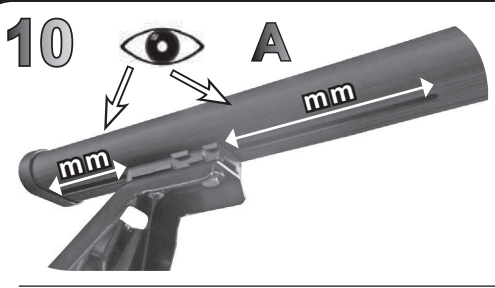

68.008

FITTING INSTRUCTION
"Steel"

HONDA FR-V 5P (2004>)	F	R
HONDA Jazz 5P (08-14)	F	R
HYUNDAI Accent 5P (2007>)	F	R
LEXUS IS 200 4P (>2006)	F	R
MERCEDES 190 4P (ALL)	F	R
MERCEDES 200 4P (ALL)	F	R
MERCEDES Serie C 4P (>2000)	F	R
MERCEDES Serie E 4P(>2001)	F	R
RENAULT Laguna 5P (>2000)	F	R
SKODA Superb 4P (02-07)	F	R
TOYOTA Auris 5P (2013>)	F	R
TOYOTA Avensis 4-5P (>2003)	F	R
TOYOTA Avensis 4-5P (04-09)	F	R
TOYOTA Carina 4-5P (92-07)	F	R
TOYOTA Corolla Verso 5P (>2004)	F	R

9

5 Nm

Max 50 Kg

1

ALFA ROMEO 75 5P (ALL)	103 mm	118 mm
BMW Serie 5 4P (91-95)	111 mm	111 mm
DAIHATSU Cuore 5P (03-06)	148 mm	142 mm
HONDA FR-V 5P (2004>)	68 mm	83 mm
HONDA Jazz 5P (08-14)	109 mm	132 mm
HYUNDAI Accent 5P (2007>)	113 mm	129 mm
HYUNDAI Atos Prime 5P (04-07)	53 mm	54 mm
HYUNDAI i10 5P (2014>)	114 mm	122 mm
KIA Picanto 5P (>2010)	146 mm	133 mm
LEXUS IS 200 4P (>2006)	118 mm	118 mm
LEXUS NX 5P (2014>)	56 mm	67 mm
MERCEDES 190 4P (ALL)	118 mm	128 mm
MERCEDES 200 4P (ALL)	96 mm	96 mm
MERCEDES Serie C 4P (>2000)	106 mm	118 mm
MERCEDES Serie C 4P (01-07)	108 mm	119 mm
MERCEDES Serie E 4P(>2001)	93 mm	93 mm
RENAULT Laguna 5P (>2000)	131 mm	146 mm
SKODA Superb 4P (02-07)	116 mm	116 mm
TOYOTA Auris 5P (2013>)	43 mm	41 mm
TOYOTA Avensis 4-5P (>2003)	148 mm	148 mm
TOYOTA Avensis 4-5P (04-09)	97 mm	103 mm
TOYOTA Carina 4-5P (92-07)	133 mm	149 mm
TOYOTA Corolla Verso 5P (>2004)	102 mm	108 mm