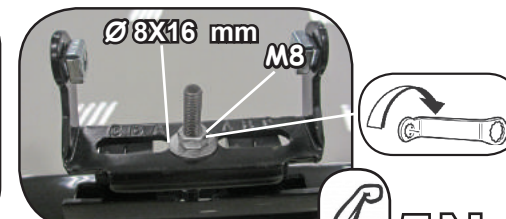

COD. AO.273 / ALL

68.007

FITTING INSTRUCTION
Aluminium

1

MERCEDES Classe C 5P (07-12)		•
MERCEDES Classe C 5P (2013>)	•	
MERCEDES Classe C Coupè 2P (2011>)	•	
MERCEDES CLS 4P (10-16)	•	
MERCEDES CLS 4P (2017>)	•	
MERCEDES Classe E 4P (09-15)	•	
MERCEDES Classe E 4P (2016>)	•	
MERCEDES Classe E Coupè 2P (09-16)	•	
MERCEDES Classe E Coupè 2P (2017>)	•	
MERCEDES CLS 5P Shooting Brake (2012>)	•	
MERCEDES GLC Coupè 5P (2016>)	•	
TOYOTA Avensis Wagon 5P (2009>)		•

2

MERCEDES Classe C 5P (07-12)	•
MERCEDES Classe C 5P (2013>)	•
MERCEDES Classe C Coupè 2P (2011>)	•
MERCEDES CLS 4P (10-16)	•
MERCEDES CLS 4P (2017>)	•
MERCEDES Classe E 4P (16-15)	•
MERCEDES Classe E 4P (2016>)	•
MERCEDES Classe E Coupè 2P (09-16)	•
MERCEDES Classe E Coupè 2P (2017>)	•
MERCEDES CLS 5P Shooting Brake (2012>)	•
MERCEDES GLC Coupè 5P (2016>)	•