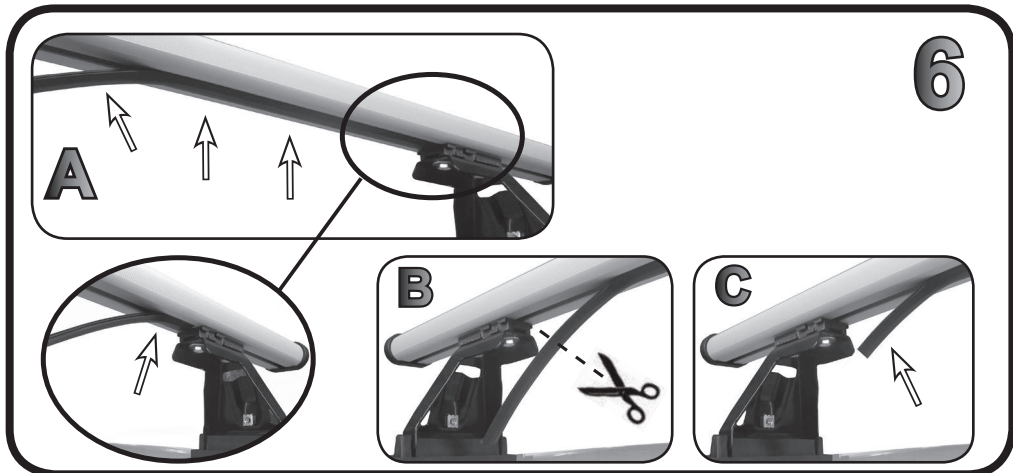

COD. AO.273 / ALL

68.007

FITTING INSTRUCTION
Aluminium

1

MERCEDES Classe C 5P (07-12)		•
MERCEDES Classe C 5P (2013>)	•	
MERCEDES Classe C Coupè 2P (2011>)	•	
MERCEDES CLS 4P (10-16)	•	
MERCEDES CLS 4P (2017>)	•	
MERCEDES Classe E 4P (09-15)	•	
MERCEDES Classe E 4P (2016>)	•	
MERCEDES Classe E Coupè 2P (09-16)	•	
MERCEDES Classe E Coupè 2P (2017>)	•	
MERCEDES CLS 5P Shooting Brake (2012>)	•	
MERCEDES GLC Coupè 5P (2016>)	•	
TOYOTA Avensis Wagon 5P (2009>)		•

2

MERCEDES Classe C 5P (07-12)	•
MERCEDES Classe C 5P (2013>)	•
MERCEDES Classe C Coupè 2P (2011>)	•
MERCEDES CLS 4P (10-16)	•
MERCEDES CLS 4P (2017>)	•
MERCEDES Classe E 4P (16-15)	•
MERCEDES Classe E 4P (2016>)	•
MERCEDES Classe E Coupè 2P (09-16)	•
MERCEDES Classe E Coupè 2P (2017>)	•
MERCEDES CLS 5P Shooting Brake (2012>)	•
MERCEDES GLC Coupè 5P (2016>)	•