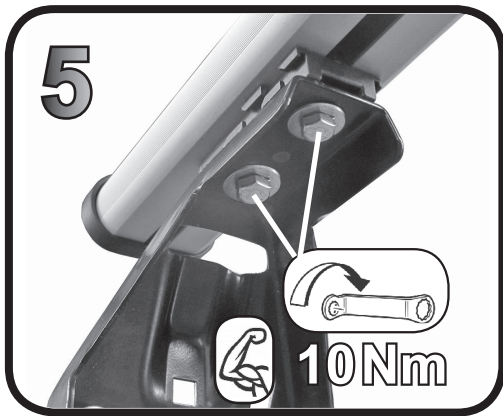

COD. AO.273 / ALL

68.007

FITTING INSTRUCTION
Aluminium

1

MERCEDES Classe C 5P (07-12)		•
MERCEDES Classe C 5P (2013>)	•	
MERCEDES Classe C Coupè 2P (2011>)	•	
MERCEDES CLS 4P (10-16)	•	
MERCEDES CLS 4P (2017>)	•	
MERCEDES Classe E 4P (09-15)	•	
MERCEDES Classe E 4P (2016>)	•	
MERCEDES Classe E Coupè 2P (09-16)	•	
MERCEDES Classe E Coupè 2P (2017>)	•	
MERCEDES CLS 5P Shooting Brake (2012>)	•	
MERCEDES GLC Coupè 5P (2016>)	•	
TOYOTA Avensis Wagon 5P (2009>)		•

2

MERCEDES Classe C 5P (07-12)	•
MERCEDES Classe C 5P (2013>)	•
MERCEDES Classe C Coupè 2P (2011>)	•
MERCEDES CLS 4P (10-16)	•
MERCEDES CLS 4P (2017>)	•
MERCEDES Classe E 4P (16-15)	•
MERCEDES Classe E 4P (2016>)	•
MERCEDES Classe E Coupè 2P (09-16)	•
MERCEDES Classe E Coupè 2P (2017>)	•
MERCEDES CLS 5P Shooting Brake (2012>)	•
MERCEDES GLC Coupè 5P (2016>)	•