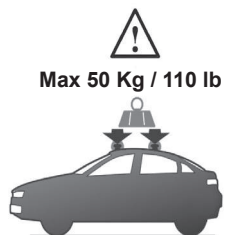

COD. AO.273 / ALL

68.007

FITTING INSTRUCTION
Aluminium

1

MERCEDES Classe C 5P (07-12)		•
MERCEDES Classe C 5P (2013>)	•	
MERCEDES Classe C Coupè 2P (2011>)	•	
MERCEDES CLS 4P (10-16)	•	
MERCEDES CLS 4P (2017>)	•	
MERCEDES Classe E 4P (09-15)	•	
MERCEDES Classe E 4P (2016>)	•	
MERCEDES Classe E Coupè 2P (09-16)	•	
MERCEDES Classe E Coupè 2P (2017>)	•	
MERCEDES CLS 5P Shooting Brake (2012>)	•	
MERCEDES GLC Coupè 5P (2016>)	•	
TOYOTA Avensis Wagon 5P (2009>)		•

2

MERCEDES Classe C 5P (07-12)	•
MERCEDES Classe C 5P (2013>)	•
MERCEDES Classe C Coupè 2P (2011>)	•
MERCEDES CLS 4P (10-16)	•
MERCEDES CLS 4P (2017>)	•
MERCEDES Classe E 4P (16-15)	•
MERCEDES Classe E 4P (2016>)	•
MERCEDES Classe E Coupè 2P (09-16)	•
MERCEDES Classe E Coupè 2P (2017>)	•
MERCEDES CLS 5P Shooting Brake (2012>)	•
MERCEDES GLC Coupè 5P (2016>)	•