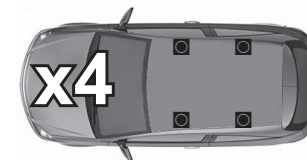

MERCEDES Classe C 5P (07-12)	•
MERCEDES Classe C 5P (2013>)	•
MERCEDES Classe C Coupè 2P (2011>)	•
MERCEDES CLS 4P (10-16)	•
MERCEDES CLS 4P (2017>)	•
MERCEDES Classe E 4P (16-15)	•
MERCEDES Classe E 4P (2016>)	•
MERCEDES Classe E Coupè 2P (09-16)	•
MERCEDES Classe E Coupè 2P (2017>)	•
MERCEDES CLS 5P Shooting Brake (2012>)	•
MERCEDES GLC Coupè 5P (2016>)	•