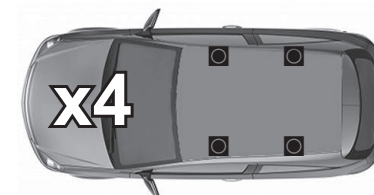

2 Bis

3

COD. AO.273 / ALL

68.007

FITTING INSTRUCTION
Aluminium

1

MERCEDES Classe C 5P (07-12)		•
MERCEDES Classe C 5P (2013>)	•	
MERCEDES Classe C Coupè 2P (2011>)	•	
MERCEDES CLS 4P (10-16)	•	
MERCEDES CLS 4P (2017>)	•	
MERCEDES Classe E 4P (09-15)	•	
MERCEDES Classe E 4P (2016>)	•	
MERCEDES Classe E Coupè 2P (09-16)	•	
MERCEDES Classe E Coupè 2P (2017>)	•	
MERCEDES CLS 5P Shooting Brake (2012>)	•	
MERCEDES GLC Coupè 5P (2016>)	•	
TOYOTA Avensis Wagon 5P (2009>)		•