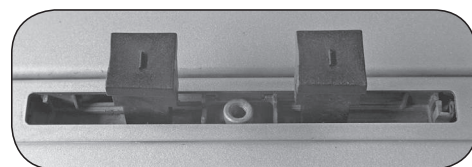

COD. AO.273 / ACC

Max 50 Kg / 110 lb

68.007

FITTING INSTRUCTION
Steel

1

MERCEDES Classe C 5P (07-12)		•
MERCEDES Classe C 5P (2013>)	•	
MERCEDES Classe C Coupè 2P (2011>)	•	
MERCEDES CLS 4P (10-16)	•	
MERCEDES CLS 4P (2017>)	•	
MERCEDES Classe E 4P (09-15)	•	
MERCEDES Classe E 4P (2016>)	•	
MERCEDES Classe E Coupè 2P (09-16)	•	
MERCEDES Classe E Coupè 2P (2017>)	•	
MERCEDES CLS 5P Shooting Brake (2012>)	•	
MERCEDES GLC Coupè 5P (2016>)	•	
TOYOTA Avensis Wagon 5P (2009>)		•