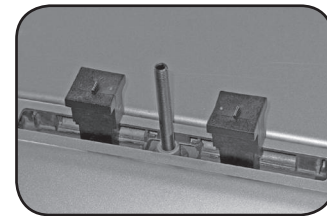

COD. AO.273 / ACC

Max 50 Kg / 110 lb

68.007

FITTING INSTRUCTION
Steel

1

MERCEDES Classe C 5P (07-12)		•
MERCEDES Classe C 5P (2013>)	•	
MERCEDES Classe C Coupè 2P (2011>)	•	
MERCEDES CLS 4P (10-16)	•	
MERCEDES CLS 4P (2017>)	•	
MERCEDES Classe E 4P (09-15)	•	
MERCEDES Classe E 4P (2016>)	•	
MERCEDES Classe E Coupè 2P (09-16)	•	
MERCEDES Classe E Coupè 2P (2017>)	•	
MERCEDES CLS 5P Shooting Brake (2012>)	•	
MERCEDES GLC Coupè 5P (2016>)	•	
TOYOTA Avensis Wagon 5P (2009>)		•

2

MERCEDES Classe C 5P (07-12)	•
MERCEDES Classe C 5P (2013>)	•
MERCEDES Classe C Coupè 2P (2011>)	•
MERCEDES CLS 4P (10-16)	•
MERCEDES CLS 4P (2017>)	•
MERCEDES Classe E 4P (16-15)	•
MERCEDES Classe E 4P (2016>)	•
MERCEDES Classe E Coupè 2P (09-16)	•
MERCEDES Classe E Coupè 2P (2017>)	•
MERCEDES CLS 5P Shooting Brake (2012>)	•
MERCEDES GLC Coupè 5P (2016>)	•