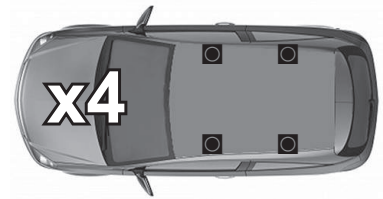

COD. AO.273 / ACC

Max 50 Kg / 110 lb

68.007

FITTING INSTRUCTION
Steel

1

MERCEDES Classe C 5P (07-12)		•
MERCEDES Classe C 5P (2013>)	•	
MERCEDES Classe C Coupè 2P (2011>)	•	
MERCEDES CLS 4P (10-16)	•	
MERCEDES CLS 4P (2017>)	•	
MERCEDES Classe E 4P (09-15)	•	
MERCEDES Classe E 4P (2016>)	•	
MERCEDES Classe E Coupè 2P (09-16)	•	
MERCEDES Classe E Coupè 2P (2017>)	•	
MERCEDES CLS 5P Shooting Brake (2012>)	•	
MERCEDES GLC Coupè 5P (2016>)	•	
TOYOTA Avensis Wagon 5P (2009>)		•