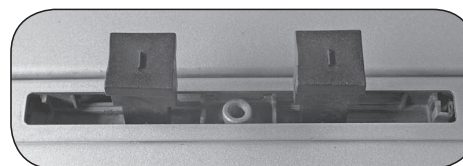

2 Bis

3

COD. AO.273 / ALL

68.007

FITTING INSTRUCTION
Aluminium

1

MERCEDES Classe C 5P (07-12)		•
MERCEDES Classe C 5P (2013>)	•	
MERCEDES Classe C Coupè 2P (2011>)	•	
MERCEDES CLS 4P (10-16)	•	
MERCEDES CLS 4P (2017>)	•	
MERCEDES Classe E 4P (09-15)	•	
MERCEDES Classe E 4P (2016>)	•	
MERCEDES Classe E Coupè 2P (09-16)	•	
MERCEDES Classe E Coupè 2P (2017>)	•	
MERCEDES CLS 5P Shooting Brake (2012>)	•	
MERCEDES GLC Coupè 5P (2016>)	•	
TOYOTA Avensis Wagon 5P (2009>)		•