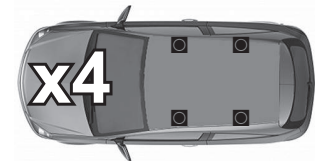

MERCEDES Classe C 5P (07-12)	•
MERCEDES Classe C 5P (2013>)	•
MERCEDES Classe C Coupè 2P (2011>)	•
MERCEDES CLS 4P (10-16)	•
MERCEDES CLS 4P (2017>)	•
MERCEDES Classe E 4P (16-15)	•
MERCEDES Classe E 4P (2016>)	•
MERCEDES Classe E Coupè 2P (09-16)	•
MERCEDES Classe E Coupè 2P (2017>)	•
MERCEDES CLS 5P Shooting Brake (2012>)	•
MERCEDES GLC Coupè 5P (2016>)	•