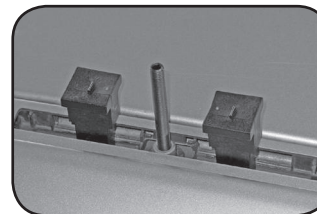

COD. AO.273 / ALL

68.007

FITTING INSTRUCTION
Aluminium

1

MERCEDES Classe C 5P (07-12)		•
MERCEDES Classe C 5P (2013>)	•	
MERCEDES Classe C Coupè 2P (2011>)	•	
MERCEDES CLS 4P (10-16)	•	
MERCEDES CLS 4P (2017>)	•	
MERCEDES Classe E 4P (09-15)	•	
MERCEDES Classe E 4P (2016>)	•	
MERCEDES Classe E Coupè 2P (09-16)	•	
MERCEDES Classe E Coupè 2P (2017>)	•	
MERCEDES CLS 5P Shooting Brake (2012>)	•	
MERCEDES GLC Coupè 5P (2016>)	•	
TOYOTA Avensis Wagon 5P (2009>)		•

2

MERCEDES Classe C 5P (07-12)	•
MERCEDES Classe C 5P (2013>)	•
MERCEDES Classe C Coupè 2P (2011>)	•
MERCEDES CLS 4P (10-16)	•
MERCEDES CLS 4P (2017>)	•
MERCEDES Classe E 4P (16-15)	•
MERCEDES Classe E 4P (2016>)	•
MERCEDES Classe E Coupè 2P (09-16)	•
MERCEDES Classe E Coupè 2P (2017>)	•
MERCEDES CLS 5P Shooting Brake (2012>)	•
MERCEDES GLC Coupè 5P (2016>)	•