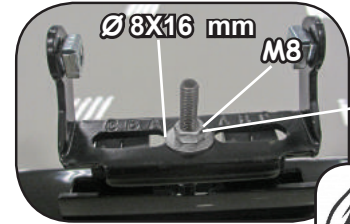

COD. AO.273 / ACC

Max 50 Kg / 110 lb

68.007

FITTING INSTRUCTION
Steel

1

MERCEDES Classe C 5P (07-12)		•
MERCEDES Classe C 5P (2013>)	•	
MERCEDES Classe C Coupè 2P (2011>)	•	
MERCEDES CLS 4P (10-16)	•	
MERCEDES CLS 4P (2017>)	•	
MERCEDES Classe E 4P (09-15)	•	
MERCEDES Classe E 4P (2016>)	•	
MERCEDES Classe E Coupè 2P (09-16)	•	
MERCEDES Classe E Coupè 2P (2017>)	•	
MERCEDES CLS 5P Shooting Brake (2012>)	•	
MERCEDES GLC Coupè 5P (2016>)	•	
TOYOTA Avensis Wagon 5P (2009>)		•

2

MERCEDES Classe C 5P (07-12)	•
MERCEDES Classe C 5P (2013>)	•
MERCEDES Classe C Coupè 2P (2011>)	•
MERCEDES CLS 4P (10-16)	•
MERCEDES CLS 4P (2017>)	•
MERCEDES Classe E 4P (16-15)	•
MERCEDES Classe E 4P (2016>)	•
MERCEDES Classe E Coupè 2P (09-16)	•
MERCEDES Classe E Coupè 2P (2017>)	•
MERCEDES CLS 5P Shooting Brake (2012>)	•
MERCEDES GLC Coupè 5P (2016>)	•