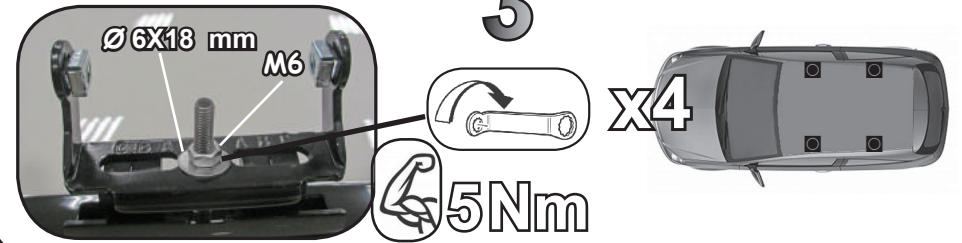

A	B	C
BMW Serie I 3/5P (04-11) (2012>)			•
BMW Serie III 5P (99-05)		•	
BMW Serie III Berlina 4P (05-11) (2012>)			•
BMW Serie III Coupè 2P (05-11)			•
BMW Serie III GT 5P (2013>)		•	
BMW Serie III Touring 5P (05-11)			•
BMW Serie IV Gran Coupè 4P (2014>)		•	
BMW Serie V 4P(96-02)			•
CITROËN C4 Aircross 5P (2012>)			•
CITROËN C4 Berlina 5P (>2010)			•
CITROËN C4 Coupè 3P (>2010)			•
CITROËN C4 Picasso 5P (>2013)			•
FIAT Idea 5P (2003>)		•	
FIAT Panda III 5P (2012>)		•	
FIAT Stilo 3/5P (2002>)			•
FORD C-Max 5P (>2010)			•
FORD Focus II 3/5P (04-11)			•
FORD Focus SW 5P (04-11)			•
FORD S-Max 5P (2006>)			•
Senza tetto in vetro / Without glass roof			•
LANCIA Musa 5P (2005>)		•	
LANCIA Lybra SW 5P (99-06)	•		
Con e senza tetto in vetro/With and without glass roof			•
MAZDA 3 5P (2019>)			•
MAZDA CX5 5P (2017>)			•
MERCEDES Classe A 5P (05-12)		•	
MERCEDES Classe A Coupè 3P (05-12)		•	
MERCEDES Classe B 5P (05-12)		•	
MERCEDES Classe E 4P (02-09)			•
MITSUBISHI ASX 5P (2012>)			•
OPEL Astra 3/4/5P (04-09)			•
Senza tetto in vetro / Without glass roof			•
OPEL Astra SW 5P (04-09)			•
OPEL Zafira 5P (08-11)			•
PEUGEOT 307 3/5P (2001>)		•	
RENAULT Grand Scenic II 5P(04-09),Scenic II 5P(03-09)			•
RENAULT Megane II 3/4P (02-08)			•
RENAULT Megane II Berlina Sedan 5P (02-08)			•
SAAB 9-3 Sportkombi SW 5P (2005>)		•	
VW Amarock 4P doppia cabina / double cab (10>)		•	

3