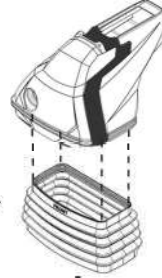

2

3

4

	A	B	C
			
ALFA ROMEO Mito 3P (2008>)			•
BMW Serie I 3/5P (04-11) (2012>)			•
BMW Serie III 5P (99-05)		•	
BMW Serie III Berlina 4P (05-11) (2012>)			•
BMW Serie III Coupè 2P (05-11)			•
BMW Serie III GT 5P (2013>)		•	
BMW Serie III Touring 5P (05-11)			•
BMW Serie IV Gran Coupè 4P (2014>)		•	
BMW Serie V 4P(96-02)			•
CITROËN C4 Aircross 5P (2012>)			•
CITROËN C4 Berlina 5P (>2010)			•
CITROËN C4 Coupè 3P (>2010)			•
CITROËN C4 Picasso 5P (>2013)			•
FIAT Idea 5P (2003>)		•	
FIAT Panda III 5P (2012>)		•	
FIAT Stilo 3/5P (2002>)			•
FORD C-Max 5P (>2010)			•
FORD Focus II 3/5P (04-11)			•
FORD Focus SW 5P (04-11)			•
FORD S-Max 5P (2006>)			•
Senza tetto in vetro / Without glass roof			
LANCIA Musa 5P (2005>)		•	
LANCIA Lybra SW 5P (99-06)	•		
Con e senza tetto in vetro/With and without glass roof			
MAZDA 3 5P (2019>)			•
MAZDA CX5 5P (2017>)			•
MERCEDES Classe A 5P (05-12)		•	
MERCEDES Classe A Coupè 3P (05-12)		•	
MERCEDES Classe B 5P (05-12)		•	
MERCEDES Classe E 4P (02-09)			•
MITSUBISHI ASX 5P (2012>)			•
OPEL Astra 3/4/5P (04-09)			•
Senza tetto in vetro / Without glass roof			
OPEL Astra SW 5P (04-09)			•
OPEL Zafira 5P (08-11)			•
PEUGEOT 307 3/5P (2001>)		•	
RENAULT Grand Scenic II 5P(04-09),Scenic II 5P(03-09)			•
RENAULT Megane II 3/4P (02-08)			•
RENAULT Megane II Berlina Sedan 5P (02-08)			•
SAAB 9-3 Sportkombi SW 5P (2005>)			•
VW Amarock 4P doppia cabina / double cab (10>)		•	

FITTING INSTRUCTION

Steel

Steel

Aluminium

Aluminium