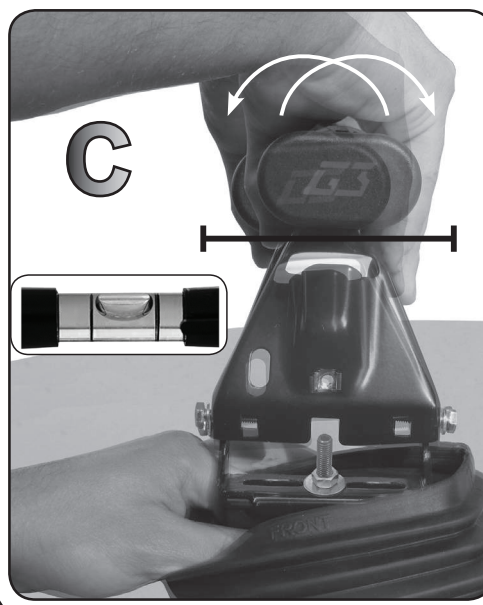

2

3

4

	A	B	C
ALFA ROMEO Mito 3P (2008>)			•
BMW Serie I 3/5P (04-11) (2012>)			•
BMW Serie III 5P (99-05)		•	
BMW Serie III Berlina 4P (05-11) (2012>)			•
BMW Serie III Coupè 2P (05-11)			•
BMW Serie III GT 5P (2013>)		•	
BMW Serie III Touring 5P (05-11)			•
BMW Serie IV Gran Coupè 4P (2014>)		•	
BMW Serie V 4P(96-02)			•
CITROËN C4 Aircross 5P (2012>)			•
CITROËN C4 Berlina 5P (>2010)			•
CITROËN C4 Coupè 3P (>2010)			•
CITROËN C4 Picasso 5P (>2013)			•
FIAT Idea 5P (2003>)		•	
FIAT Panda III 5P (2012>)		•	
FIAT Stilo 3/5P (2002>)			•
FORD C-Max 5P (>2010)			•
FORD Focus II 3/5P (04-11)			•
FORD Focus SW 5P (04-11)			•
FORD S-Max 5P (2006>)			•
Senza tetto in vetro / Without glass roof			
LANCIA Musa 5P (2005>)		•	
LANCIA Lybra SW 5P (99-06)	•		
Con e senza tetto in vetro/With and without glass roof			
MAZDA 3 5P (2019>)			•
MAZDA CX5 5P (2017>)			•
MERCEDES Classe A 5P (05-12)		•	
MERCEDES Classe A Coupè 3P (05-12)		•	
MERCEDES Classe B 5P (05-12)		•	
MERCEDES Classe E 4P (02-09)			•
MITSUBISHI ASX 5P (2012>)			•
OPEL Astra 3/4/5P (04-09)			•
Senza tetto in vetro / Without glass roof			
OPEL Astra SW 5P (04-09)			•
OPEL Zafira 5P (08-11)			•
PEUGEOT 307 3/5P (2001>)		•	
RENAULT Grand Scenic II 5P(04-09),Scenic II 5P(03-09)			•
RENAULT Megane II 3/4P (02-08)			•
RENAULT Megane II Berlina Sedan 5P (02-08)			•
SAAB 9-3 Sportkombi SW 5P (2005>)			•
VW Amarock 4P doppia cabina / double cab (10>)		•