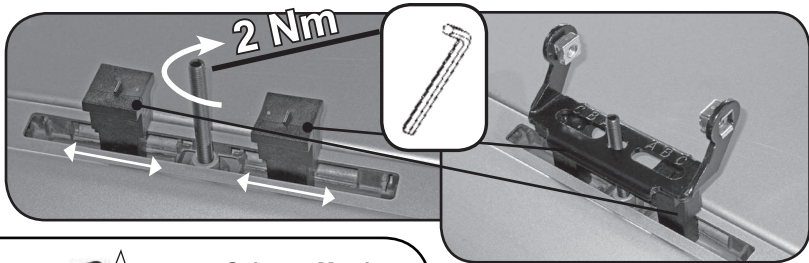

2

3

4

	A	B	C
ALFA ROMEO Mito 3P (2008>)			•
BMW Serie I 3/5P (04-11) (2012>)			•
BMW Serie III 5P (99-05)		•	
BMW Serie III Berlina 4P (05-11) (2012>)			•
BMW Serie III Coupè 2P (05-11)			•
BMW Serie III GT 5P (2013>)		•	
BMW Serie III Touring 5P (05-11)			•
BMW Serie IV Gran Coupè 4P (2014>)		•	
BMW Serie V 4P(96-02)			•
CITROËN C4 Aircross 5P (2012>)			•
CITROËN C4 Berlina 5P (>2010)			•
CITROËN C4 Coupè 3P (>2010)			•
CITROËN C4 Picasso 5P (>2013)			•
FIAT Idea 5P (2003>)		•	
FIAT Panda III 5P (2012>)		•	
FIAT Stilo 3/5P (2002>)			•
FORD C-Max 5P (>2010)			•
FORD Focus II 3/5P (04-11)			•
FORD Focus SW 5P (04-11)			•
FORD S-Max 5P (2006>)			•
Senza tetto in vetro / Without glass roof			
LANCIA Musa 5P (2005>)		•	
LANCIA Lybra SW 5P (99-06)	•		
Con e senza tetto in vetro/With and without glass roof			
MAZDA 3 5P (2019>)			•
MAZDA CX5 5P (2017>)			•
MERCEDES Classe A 5P (05-12)		•	
MERCEDES Classe A Coupè 3P (05-12)		•	
MERCEDES Classe B 5P (05-12)		•	
MERCEDES Classe E 4P (02-09)			•
MITSUBISHI ASX 5P (2012>)			•
OPEL Astra 3/4/5P (04-09)			•
Senza tetto in vetro / Without glass roof			
OPEL Astra SW 5P (04-09)			•
OPEL Zafira 5P (08-11)			•
PEUGEOT 307 3/5P (2001>)		•	
RENAULT Grand Scenic II 5P(04-09),Scenic II 5P(03-09)			•
RENAULT Megane II 3/4P (02-08)			•
RENAULT Megane II Berlina Sedan 5P (02-08)			•
SAAB 9-3 Sportkombi SW 5P (2005>)			•
VW Amarock 4P doppia cabina / double cab (10>)		•