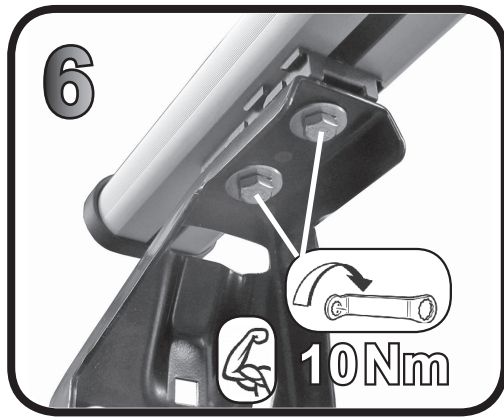

COD. AO.269 / ALL

68.003

I FITTING INSTRUCTION
Aluminium

1

ALFA ROMEO Mito 3P (2008>)	•	
BMW Serie I 3/5P (04-11) (2012>)	•	
BMW Serie III 5P (99-05)	•	
BMW Serie III Berlina 4P (05-11) (2012>)	•	
BMW Serie III Coupè 2P (05-11)	•	
BMW Serie III GT 5P (2013>)		•
BMW Serie III Touring 5P (05-11)	•	
BMW Serie IV Gran Coupè 4P (2014>)		•
BMW Serie V 4P(96-02)	•	
CITROËN C4 Aircross 5P (2012>)		•
CITROËN C4 Berlina 5P (>2010)	•	
CITROËN C4 Coupè 3P (>2010)	•	
CITROËN C4 Picasso 5P (>2013)	•	
FIAT Idea 5P (2003>)		•
FIAT Panda III 5P (2012>)	•	
FIAT Stilo 3/5P (2002>)	•	
FORD C-Max 5P (>2010)		•
FORD Focus II 3/5P (04-11)		•
FORD Focus SW 5P (04-11)		•
FORD S-Max 5P (2006>) Senza tetto in vetro / Without glass roof	•	
LANCIA Musa 5P (2005>)		•
LANCIA Lybra SW 5P (99-06) Con e senza tetto in vetro / With and without glass roof	•	
MAZDA 3 5P (2019>)		•
MAZDA CX5 5P (2017>)		•
MERCEDES Classe A 5P (05-12)		•
MERCEDES Classe A Coupè 3P (05-12)		•
MERCEDES Classe B 5P (05-12)		•
MERCEDES Classe E 4P (02-09)		•
MITSUBISHI ASX 5P (2012>)		•
OPEL Astra 3/4/5P (04-09) Senza tetto in vetro / Without glass roof	•	
OPEL Astra SW 5P (04-09)	•	
OPEL Zafira 5P (08-11)	•	
PEUGEOT 307 3/5P (2001>)		•
RENAULT Grand Scenic II 5P (04-09) , Scenic II 5P (03-09)	•	
RENAULT Megane II 3/4P (02-08)	•	
RENAULT Megane II Berlina Sedan 5P (02-08)	•	
SAAB 9-3 Sportkombi SW 5P (2005>)	•	
VW Amarock 4P doppia cabina / double cab (2010>)		•