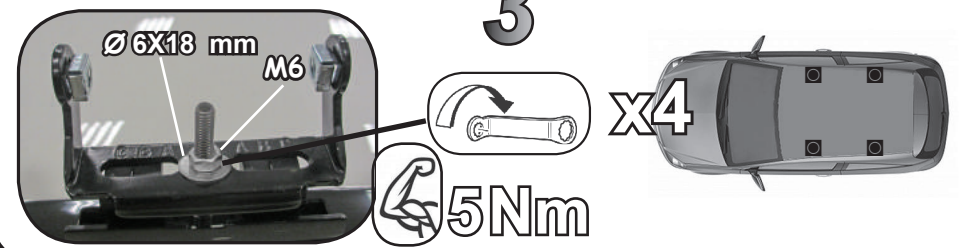

2

3

4

	A	B	C
ALFA ROMEO Mito 3P (2008>)			•
BMW Serie I 3/5P (04-11) (2012>)			•
BMW Serie III 5P (99-05)		•	
BMW Serie III Berlina 4P (05-11) (2012>)			•
BMW Serie III Coupè 2P (05-11)			•
BMW Serie III GT 5P (2013>)		•	
BMW Serie III Touring 5P (05-11)			•
BMW Serie IV Gran Coupè 4P (2014>)		•	
BMW Serie V 4P(96-02)			•
CITROËN C4 Aircross 5P (2012>)			•
CITROËN C4 Berlina 5P (>2010)			•
CITROËN C4 Coupè 3P (>2010)			•
CITROËN C4 Picasso 5P (>2013)			•
FIAT Idea 5P (2003>)		•	
FIAT Panda III 5P (2012>)		•	
FIAT Stilo 3/5P (2002>)			•
FORD C-Max 5P (>2010)			•
FORD Focus II 3/5P (04-11)			•
FORD Focus SW 5P (04-11)			•
FORD S-Max 5P (2006>)			•
Senza tetto in vetro / Without glass roof			
LANCIA Musa 5P (2005>)		•	
LANCIA Lybra SW 5P (99-06)	•		
Con e senza tetto in vetro/With and without glass roof			
MAZDA 3 5P (2019>)			•
MAZDA CX5 5P (2017>)			•
MERCEDES Classe A 5P (05-12)		•	
MERCEDES Classe A Coupè 3P (05-12)		•	
MERCEDES Classe B 5P (05-12)		•	
MERCEDES Classe E 4P (02-09)			•
MITSUBISHI ASX 5P (2012>)			•
OPEL Astra 3/4/5P (04-09)			•
Senza tetto in vetro / Without glass roof			
OPEL Astra SW 5P (04-09)			•
OPEL Zafira 5P (08-11)			•
PEUGEOT 307 3/5P (2001>)		•	
RENAULT Grand Scenic II 5P(04-09),Scenic II 5P(03-09)			•
RENAULT Megane II 3/4P (02-08)			•
RENAULT Megane II Berlina Sedan 5P (02-08)			•
SAAB 9-3 Sportkombi SW 5P (2005>)			•
VW Amarock 4P doppia cabina / double cab (10>)		•