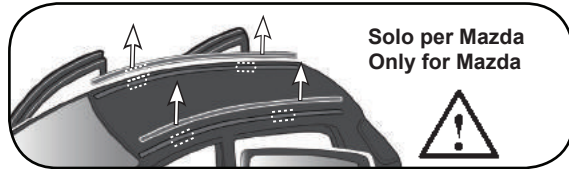

2

	A	B	C
BMW Serie I 3/5P (04-11) (2012>)			•
BMW Serie III 5P (99-05)		•	
BMW Serie III Berlina 4P (05-11) (2012>)			•
BMW Serie III Coupè 2P (05-11)			•
BMW Serie III GT 5P (2013>)		•	
BMW Serie III Touring 5P (05-11)			•
BMW Serie IV Gran Coupè 4P (2014>)		•	
BMW Serie V 4P(96-02)			•
CITROËN C4 Aircross 5P (2012>)			•
CITROËN C4 Berlina 5P (>2010)			•
CITROËN C4 Coupè 3P (>2010)			•
CITROËN C4 Picasso 5P (>2013)			•
FIAT Idea 5P (2003>)		•	
FIAT Panda III 5P (2012>)		•	
FIAT Stilo 3/5P (2002>)			•
FORD C-Max 5P (>2010)			•
FORD Focus II 3/5P (04-11)			•
FORD Focus SW 5P (04-11)			•
FORD S-Max 5P (2006>)			•
Senza tetto in vetro / Without glass roof			•
LANCIA Musa 5P (2005>)		•	
LANCIA Lybra SW 5P (99-06)	•		
Con e senza tetto in vetro/With and without glass roof			•
MAZDA 3 5P (2019>)			•
MAZDA CX5 5P (2017>)			•
MERCEDES Classe A 5P (05-12)		•	
MERCEDES Classe A Coupè 3P (05-12)		•	
MERCEDES Classe B 5P (05-12)		•	
MERCEDES Classe E 4P (02-09)			•
MITSUBISHI ASX 5P (2012>)			•
OPEL Astra 3/4/5P (04-09)			•
Senza tetto in vetro / Without glass roof			•
OPEL Astra SW 5P (04-09)			•
OPEL Zafira 5P (08-11)			•
PEUGEOT 307 3/5P (2001>)		•	
RENAULT Grand Scenic II 5P(04-09),Scenic II 5P(03-09)			•
RENAULT Megane II 3/4P (02-08)			•
RENAULT Megane II Berlina Sedan 5P (02-08)			•
SAAB 9-3 Sportkombi SW 5P (2005>)		•	
VW Amarock 4P doppia cabina / double cab (10>)		•	

3

4