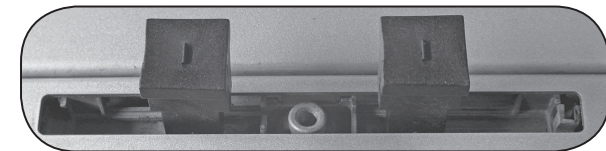

3

4

COD. AO.269 / ALL

68.003

I FITTING INSTRUCTION
Aluminium

1

ALFA ROMEO Mito 3P (2008>)	•	
BMW Serie I 3/5P (04-11) (2012>)	•	
BMW Serie III 5P (99-05)	•	
BMW Serie III Berlina 4P (05-11) (2012>)	•	
BMW Serie III Coupè 2P (05-11)	•	
BMW Serie III GT 5P (2013>)		•
BMW Serie III Touring 5P (05-11)	•	
BMW Serie IV Gran Coupè 4P (2014>)		•
BMW Serie V 4P(96-02)	•	
CITROËN C4 Aircross 5P (2012>)		•
CITROËN C4 Berlina 5P (>2010)	•	
CITROËN C4 Coupè 3P (>2010)	•	
CITROËN C4 Picasso 5P (>2013)	•	
FIAT Idea 5P (2003>)		•
FIAT Panda III 5P (2012>)	•	
FIAT Stilo 3/5P (2002>)	•	
FORD C-Max 5P (>2010)		•
FORD Focus II 3/5P (04-11)		•
FORD Focus SW 5P (04-11)		•
FORD S-Max 5P (2006>) Senza tetto in vetro / Without glass roof	•	
LANCIA Musa 5P (2005>)		•
LANCIA Lybra SW 5P (99-06) Con e senza tetto in vetro / With and without glass roof	•	
MAZDA 3 5P (2019>)		•
MAZDA CX5 5P (2017>)		•
MERCEDES Classe A 5P (05-12)		•
MERCEDES Classe A Coupè 3P (05-12)		•
MERCEDES Classe B 5P (05-12)		•
MERCEDES Classe E 4P (02-09)		•
MITSUBISHI ASX 5P (2012>)		•
OPEL Astra 3/4/5P (04-09) Senza tetto in vetro / Without glass roof	•	
OPEL Astra SW 5P (04-09)	•	
OPEL Zafira 5P (08-11)	•	
PEUGEOT 307 3/5P (2001>)		•
RENAULT Grand Scenic II 5P (04-09) , Scenic II 5P (03-09)	•	
RENAULT Megane II 3/4P (02-08)	•	
RENAULT Megane II Berlina Sedan 5P (02-08)	•	
SAAB 9-3 Sportkombi SW 5P (2005>)	•	
VW Amarock 4P doppia cabina / double cab (2010>)		•