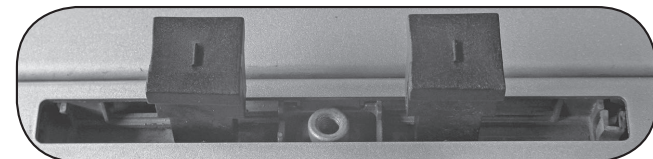

COD. AO.269 / ACC

68.003

FITTING INSTRUCTION
Steel

1

BMW Serie I 3/5P (04-11) (2012>)	•	
BMW Serie III 5P (99-05)	•	
BMW Serie III Berlina 4P (05-11) (2012>)	•	
BMW Serie III Coupè 2P (05-11)	•	
BMW Serie III GT 5P (2013>)		•
BMW Serie III Touring 5P (05-11)	•	
BMW Serie IV Gran Coupè 4P (2014>)		•
BMW Serie V 4P(96-02)	•	
CITROËN C4 Aircross 5P (2012>)		•
CITROËN C4 Berlina 5P (>2010)	•	
CITROËN C4 Coupè 3P (>2010)	•	
CITROËN C4 Picasso 5P (>2013)	•	
FIAT Idea 5P (2003>)		•
FIAT Panda III 5P (2012>)	•	
FIAT Stilo 3/5P (2002>)	•	
FORD C-Max 5P (>2010)		•
FORD Focus II 3/5P (04-11)		•
FORD Focus SW 5P (04-11)		•
FORD S-Max 5P (2006>) Senza tetto in vetro / Without glass roof		•
LANCIA Musa 5P (2005>)		•
LANCIA Lybra SW 5P (99-06) Con e senza tetto in vetro / With and without glass roof	•	
MAZDA 3 5P (2019>)		•
MAZDA CX5 5P (2017>)		•
MERCEDES Classe A 5P (05-12)		•
MERCEDES Classe A Coupè 3P (05-12)		•
MERCEDES Classe B 5P (05-12)		•
MERCEDES Classe E 4P (02-09)		•
MITSUBISHI ASX 5P (2012>)		•
OPEL Astra 3/4/5P (04-09) Senza tetto in vetro / Without glass roof	•	
OPEL Astra SW 5P (04-09)	•	
OPEL Zafira 5P (08-11)	•	
PEUGEOT 307 3/5P (2001>)		•
RENAULT Grand Scenic II 5P (04-09) , Scenic II 5P (03-09)	•	
RENAULT Megane II 3/4P (02-08)	•	
RENAULT Megane II Berlina Sedan 5P (02-08)	•	
SAAB 9-3 Sportkombi SW 5P (2005>)	•	
VW Amarock 4P doppia cabina / double cab (2010>)		•