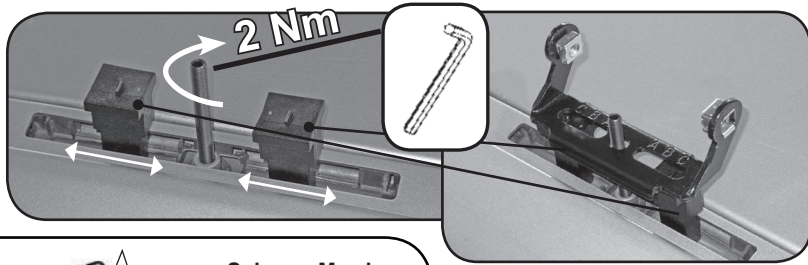

2

	A	B	C
BMW Serie I 3/5P (04-11) (2012>)			•
BMW Serie III 5P (99-05)		•	
BMW Serie III Berlina 4P (05-11) (2012>)			•
BMW Serie III Coupè 2P (05-11)			•
BMW Serie III GT 5P (2013>)		•	
BMW Serie III Touring 5P (05-11)			•
BMW Serie IV Gran Coupè 4P (2014>)		•	
BMW Serie V 4P(96-02)			•
CITROËN C4 Aircross 5P (2012>)			•
CITROËN C4 Berlina 5P (>2010)			•
CITROËN C4 Coupè 3P (>2010)			•
CITROËN C4 Picasso 5P (>2013)			•
FIAT Idea 5P (2003>)		•	
FIAT Panda III 5P (2012>)		•	
FIAT Stilo 3/5P (2002>)			•
FORD C-Max 5P (>2010)			•
FORD Focus II 3/5P (04-11)			•
FORD Focus SW 5P (04-11)			•
FORD S-Max 5P (2006>)			•
Senza tetto in vetro / Without glass roof			•
LANCIA Musa 5P (2005>)		•	
LANCIA Lybra SW 5P (99-06)	•		
Con e senza tetto in vetro/With and without glass roof			•
MAZDA 3 5P (2019>)			•
MAZDA CX5 5P (2017>)			•
MERCEDES Classe A 5P (05-12)		•	
MERCEDES Classe A Coupè 3P (05-12)		•	
MERCEDES Classe B 5P (05-12)		•	
MERCEDES Classe E 4P (02-09)			•
MITSUBISHI ASX 5P (2012>)			•
OPEL Astra 3/4/5P (04-09)			•
Senza tetto in vetro / Without glass roof			•
OPEL Astra SW 5P (04-09)			•
OPEL Zafira 5P (08-11)			•
PEUGEOT 307 3/5P (2001>)		•	
RENAULT Grand Scenic II 5P(04-09),Scenic II 5P(03-09)			•
RENAULT Megane II 3/4P (02-08)			•
RENAULT Megane II Berlina Sedan 5P (02-08)			•
SAAB 9-3 Sportkombi SW 5P (2005>)		•	
VW Amarock 4P doppia cabina / double cab (10>)		•	

3

4