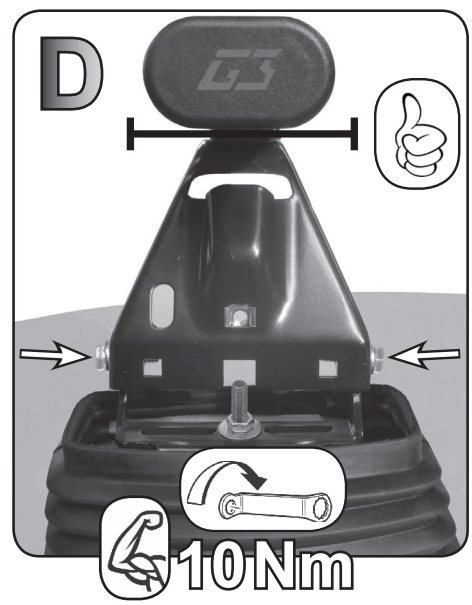

2

3

4

	A	B	C
ALFA ROMEO Mito 3P (2008>)			•
BMW Serie I 3/5P (04-11) (2012>)			•
BMW Serie III 5P (99-05)		•	
BMW Serie III Berlina 4P (05-11) (2012>)			•
BMW Serie III Coupè 2P (05-11)			•
BMW Serie III GT 5P (2013>)		•	
BMW Serie III Touring 5P (05-11)			•
BMW Serie IV Gran Coupè 4P (2014>)		•	
BMW Serie V 4P(96-02)			•
CITROËN C4 Aircross 5P (2012>)			•
CITROËN C4 Berlina 5P (>2010)			•
CITROËN C4 Coupè 3P (>2010)			•
CITROËN C4 Picasso 5P (>2013)			•
FIAT Idea 5P (2003>)		•	
FIAT Panda III 5P (2012>)		•	
FIAT Stilo 3/5P (2002>)			•
FORD C-Max 5P (>2010)			•
FORD Focus II 3/5P (04-11)			•
FORD Focus SW 5P (04-11)			•
FORD S-Max 5P (2006>)			•
Senza tetto in vetro / Without glass roof			
LANCIA Musa 5P (2005>)		•	
LANCIA Lybra SW 5P (99-06)	•		
Con e senza tetto in vetro/With and without glass roof			
MAZDA 3 5P (2019>)			•
MAZDA CX5 5P (2017>)			•
MERCEDES Classe A 5P (05-12)		•	
MERCEDES Classe A Coupè 3P (05-12)		•	
MERCEDES Classe B 5P (05-12)		•	
MERCEDES Classe E 4P (02-09)			•
MITSUBISHI ASX 5P (2012>)			•
OPEL Astra 3/4/5P (04-09)			•
Senza tetto in vetro / Without glass roof			
OPEL Astra SW 5P (04-09)			•
OPEL Zafira 5P (08-11)			•
PEUGEOT 307 3/5P (2001>)		•	
RENAULT Grand Scenic II 5P(04-09),Scenic II 5P(03-09)			•
RENAULT Megane II 3/4P (02-08)			•
RENAULT Megane II Berlina Sedan 5P (02-08)			•
SAAB 9-3 Sportkombi SW 5P (2005>)			•
VW Amarock 4P doppia cabina / double cab (10>)		•