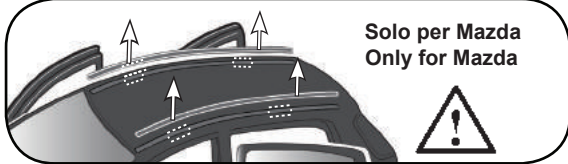

2

3

4

	A	B	C
ALFA ROMEO Mito 3P (2008>)			•
BMW Serie I 3/5P (04-11) (2012>)			•
BMW Serie III 5P (99-05)		•	
BMW Serie III Berlina 4P (05-11) (2012>)			•
BMW Serie III Coupè 2P (05-11)			•
BMW Serie III GT 5P (2013>)		•	
BMW Serie III Touring 5P (05-11)			•
BMW Serie IV Gran Coupè 4P (2014>)		•	
BMW Serie V 4P(96-02)			•
CITROËN C4 Aircross 5P (2012>)			•
CITROËN C4 Berlina 5P (>2010)			•
CITROËN C4 Coupè 3P (>2010)			•
CITROËN C4 Picasso 5P (>2013)			•
FIAT Idea 5P (2003>)		•	
FIAT Panda III 5P (2012>)		•	
FIAT Stilo 3/5P (2002>)			•
FORD C-Max 5P (>2010)			•
FORD Focus II 3/5P (04-11)			•
FORD Focus SW 5P (04-11)			•
FORD S-Max 5P (2006>)			•
Senza tetto in vetro / Without glass roof			
LANCIA Musa 5P (2005>)		•	
LANCIA Lybra SW 5P (99-06)	•		
Con e senza tetto in vetro/With and without glass roof			
MAZDA 3 5P (2019>)			•
MAZDA CX5 5P (2017>)			•
MERCEDES Classe A 5P (05-12)		•	
MERCEDES Classe A Coupè 3P (05-12)		•	
MERCEDES Classe B 5P (05-12)		•	
MERCEDES Classe E 4P (02-09)			•
MITSUBISHI ASX 5P (2012>)			•
OPEL Astra 3/4/5P (04-09)			•
Senza tetto in vetro / Without glass roof			
OPEL Astra SW 5P (04-09)			•
OPEL Zafira 5P (08-11)			•
PEUGEOT 307 3/5P (2001>)		•	
RENAULT Grand Scenic II 5P(04-09),Scenic II 5P(03-09)			•
RENAULT Megane II 3/4P (02-08)			•
RENAULT Megane II Berlina Sedan 5P (02-08)			•
SAAB 9-3 Sportkombi SW 5P (2005>)			•
VW Amarock 4P doppia cabina / double cab (10>)		•