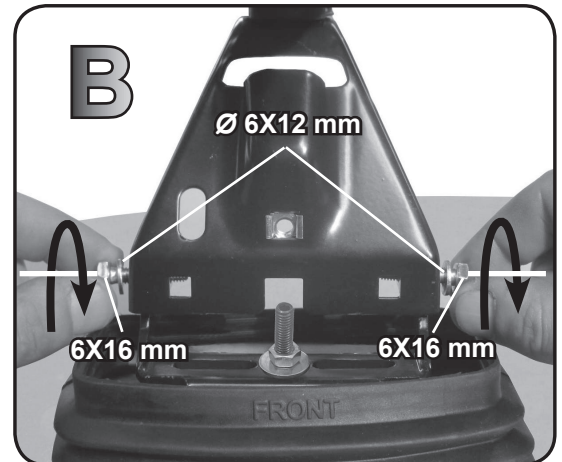

2

3

4

	A	B	C
ALFA ROMEO Mito 3P (2008>)			•
BMW Serie I 3/5P (04-11) (2012>)			•
BMW Serie III 5P (99-05)		•	
BMW Serie III Berlina 4P (05-11) (2012>)			•
BMW Serie III Coupè 2P (05-11)			•
BMW Serie III GT 5P (2013>)		•	
BMW Serie III Touring 5P (05-11)			•
BMW Serie IV Gran Coupè 4P (2014>)		•	
BMW Serie V 4P(96-02)			•
CITROËN C4 Aircross 5P (2012>)			•
CITROËN C4 Berlina 5P (>2010)			•
CITROËN C4 Coupè 3P (>2010)			•
CITROËN C4 Picasso 5P (>2013)			•
FIAT Idea 5P (2003>)		•	
FIAT Panda III 5P (2012>)		•	
FIAT Stilo 3/5P (2002>)			•
FORD C-Max 5P (>2010)			•
FORD Focus II 3/5P (04-11)			•
FORD Focus SW 5P (04-11)			•
FORD S-Max 5P (2006>)			•
Senza tetto in vetro / Without glass roof			
LANCIA Musa 5P (2005>)		•	
LANCIA Lybra SW 5P (99-06)	•		
Con e senza tetto in vetro/With and without glass roof			
MAZDA 3 5P (2019>)			•
MAZDA CX5 5P (2017>)			•
MERCEDES Classe A 5P (05-12)		•	
MERCEDES Classe A Coupè 3P (05-12)		•	
MERCEDES Classe B 5P (05-12)		•	
MERCEDES Classe E 4P (02-09)			•
MITSUBISHI ASX 5P (2012>)			•
OPEL Astra 3/4/5P (04-09)			•
Senza tetto in vetro / Without glass roof			
OPEL Astra SW 5P (04-09)			•
OPEL Zafira 5P (08-11)			•
PEUGEOT 307 3/5P (2001>)		•	
RENAULT Grand Scenic II 5P(04-09),Scenic II 5P(03-09)			•
RENAULT Megane II 3/4P (02-08)			•
RENAULT Megane II Berlina Sedan 5P (02-08)			•
SAAB 9-3 Sportkombi SW 5P (2005>)			•
VW Amarock 4P doppia cabina / double cab (10>)		•