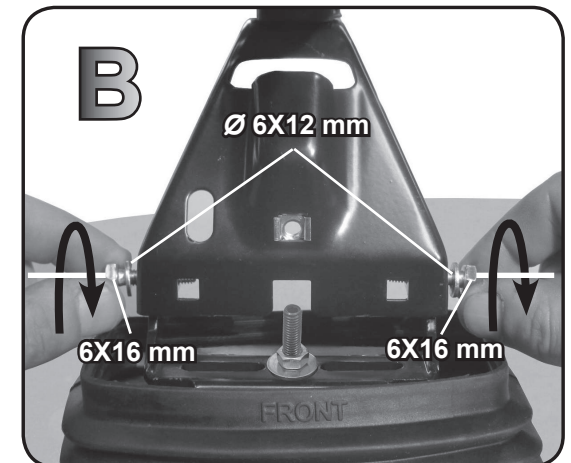

3

4

COD. AO.269 / ALL

68.003

I FITTING INSTRUCTION
Aluminium

1

ALFA ROMEO Mito 3P (2008>)	•	
BMW Serie I 3/5P (04-11) (2012>)	•	
BMW Serie III 5P (99-05)	•	
BMW Serie III Berlina 4P (05-11) (2012>)	•	
BMW Serie III Coupè 2P (05-11)	•	
BMW Serie III GT 5P (2013>)		•
BMW Serie III Touring 5P (05-11)	•	
BMW Serie IV Gran Coupè 4P (2014>)		•
BMW Serie V 4P(96-02)	•	
CITROËN C4 Aircross 5P (2012>)		•
CITROËN C4 Berlina 5P (>2010)	•	
CITROËN C4 Coupè 3P (>2010)	•	
CITROËN C4 Picasso 5P (>2013)	•	
FIAT Idea 5P (2003>)		•
FIAT Panda III 5P (2012>)	•	
FIAT Stilo 3/5P (2002>)	•	
FORD C-Max 5P (>2010)		•
FORD Focus II 3/5P (04-11)		•
FORD Focus SW 5P (04-11)		•
FORD S-Max 5P (2006>) Senza tetto in vetro / Without glass roof	•	
LANCIA Musa 5P (2005>)		•
LANCIA Lybra SW 5P (99-06) Con e senza tetto in vetro / With and without glass roof	•	
MAZDA 3 5P (2019>)		•
MAZDA CX5 5P (2017>)		•
MERCEDES Classe A 5P (05-12)		•
MERCEDES Classe A Coupè 3P (05-12)		•
MERCEDES Classe B 5P (05-12)		•
MERCEDES Classe E 4P (02-09)		•
MITSUBISHI ASX 5P (2012>)		•
OPEL Astra 3/4/5P (04-09) Senza tetto in vetro / Without glass roof	•	
OPEL Astra SW 5P (04-09)	•	
OPEL Zafira 5P (08-11)	•	
PEUGEOT 307 3/5P (2001>)		•
RENAULT Grand Scenic II 5P (04-09) , Scenic II 5P (03-09)	•	
RENAULT Megane II 3/4P (02-08)	•	
RENAULT Megane II Berlina Sedan 5P (02-08)	•	
SAAB 9-3 Sportkombi SW 5P (2005>)	•	
VW Amarock 4P doppia cabina / double cab (2010>)		•