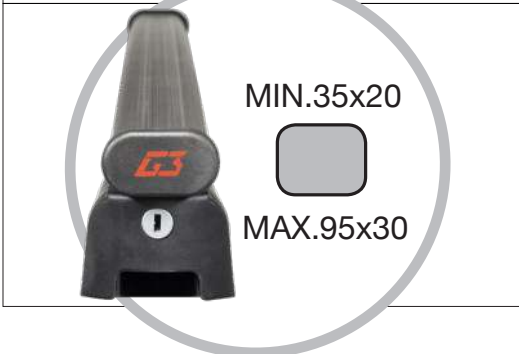

7b

7c

7d

7e

8

• optional •

		Ø12 x 100	code <b>868</b>
		Ø15 x 100	code <b>867</b>
		Ø15 x 110 (BOOST)	code <b>866</b>
		Ø20 x 110	code <b>865</b>

Optional code 859	 x3		 x4	 x2
	 x6	 x6		