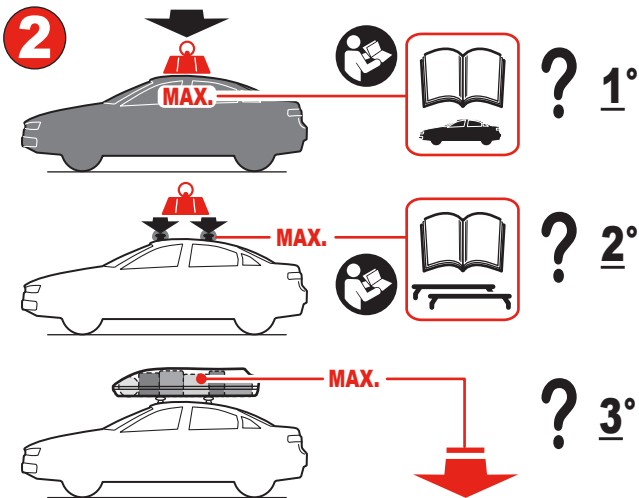

### FIXING KIT - 2 (cod. K9042)

1

			 DUAL SIDE
SPARK 320	7 kg / 15.43 lbs	50 kg / 110.23 lbs	
SPARK 400	10 kg / 22.04 lbs	75 kg / 165.34 lbs	•
SPARK 420	12 kg / 26.45 lbs	75 kg / 165.34 lbs	•
SPARK 480	13 kg / 28.66 lbs	75 kg / 165.34 lbs	•
SPARK 520 all versions	16.4 kg / 36.15 lbs	75 kg / 165.34 lbs	•
SPARK.ECO 320	7.5 kg / 16.53 lbs	50 kg / 110.23 lbs	
SPARK.ECO 400	10 kg / 22.04 lbs	75 kg / 165.34 lbs	
SPARK.ECO 480	13 kg / 28.66 lbs	75 kg / 165.34 lbs	
SPARK.ECO 520	16 kg / 35.27 lbs	75 kg / 165.34 lbs	
ABSOLUTE 320	7.5 kg / 16.53 lbs	50 kg / 110.23 lbs	
ABSOLUTE 400	11 kg / 24.25 lbs	75 kg / 165.34 lbs	•
ABSOLUTE 480	13 kg / 28.66 lbs	75 kg / 165.34 lbs	•
ALL-TIME 320	7.5 kg / 16.53 lbs	50 kg / 110.23 lbs	
ALL-TIME 400	11 kg / 24.25 lbs	75 kg / 165.34 lbs	
ALL-TIME 480	13 kg / 28.66 lbs	75 kg / 165.34 lbs	
REEF 270	6.5 kg / 14.33 lbs	50 kg / 110.23 lbs	
REEF 390	10.5 kg / 23.14 lbs	75 kg / 165.34 lbs	•
REEF 580	16 kg / 35.27 lbs	75 kg / 165.34 lbs	•
HELIOS 320	7.5 kg / 16.53 lbs	50 kg / 110.23 lbs	
HELIOS 400 all versions	10 kg / 22.04 lbs	75 kg / 165.34 lbs	•
HELIOS 480 all versions	13 kg / 28.66 lbs	75 kg / 165.34 lbs	•
KRONO 320 all versions	7.5 kg / 16.53 lbs	50 kg / 110.23 lbs	
KRONO 400	10 kg / 22.04 lbs	75 kg / 165.34 lbs	
KRONO 480	13 kg / 28.66 lbs	75 kg / 165.34 lbs	
ARJES 280	9 kg / 19.84 lbs	50 kg / 110.23 lbs	
ARJES 320	7.5 kg / 16.53 lbs	50 kg / 110.23 lbs	
ARJES 480	13.5 kg / 29.76 lbs	75 kg / 165.34 lbs	•
HYDRA 280	9 kg / 19.84 lbs	50 kg / 110.23 lbs	
HYDRA 320	7.5 kg / 16.53 lbs	50 kg / 110.23 lbs	
HYDRA 480	13.5 kg / 29.76 lbs	75 kg / 165.34 lbs	
PEGASO 320	7.5 kg / 16.53 lbs	50 kg / 110.23 lbs	
PEGASO 340	10 kg / 22.04 lbs	75 kg / 165.34 lbs	•
PEGASO 450	13.5 kg / 29.76 lbs	75 kg / 165.34 lbs	•
SIRIO 320	7.5 kg / 16.53 lbs	50 kg / 110.23 lbs	
SIRIO 340	10 kg / 22.04 lbs	75 kg / 165.34 lbs	
SIRIO 450	13.5 kg / 29.76 lbs	75 kg / 165.34 lbs	
CARGO 3	10.5 kg / 23.14 lbs	75 kg / 165.34 lbs	
CARGO 4	11 kg / 24.25 lbs	75 kg / 165.34 lbs	
CARGO 5	12.5 kg / 27.55 lbs	75 kg / 165.34 lbs	
CARGO 6	16 kg / 35.27 lbs	75 kg / 165.34 lbs	