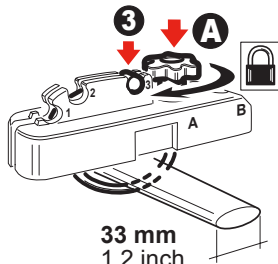

## FIXING KIT - 2

**67 ÷ 90 mm**  
2.6÷3.55 inch

**34 ÷ 66 mm**  
1.3÷2.5 inch

**33 mm**  
1.2 inch

**67 ÷ 90 mm**  
2.6÷3.55 inch

**34 ÷ 66 mm**  
1.3÷2.5 inch

**33 mm**  
1.2 inch

VALID FOR MODEL WITH:  
**CityCrash**