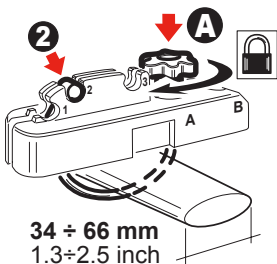

## FIXING KIT - 2

**67 ÷ 90 mm**  
2.6÷3.55 inch

**34 ÷ 66 mm**  
1.3÷2.5 inch

**33 mm**  
1.2 inch

**67 ÷ 90 mm**  
2.6÷3.55 inch

**34 ÷ 66 mm**  
1.3÷2.5 inch

**33 mm**  
1.2 inch

VALID FOR MODEL WITH:  
**CityCrash**