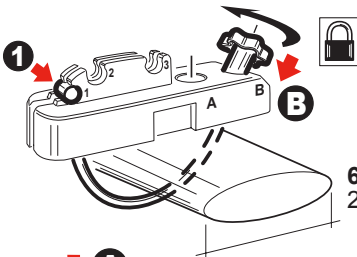

## FIXING KIT - 2

**67 ÷ 90 mm**  
2.6÷3.55 inch

**34 ÷ 66 mm**  
1.3÷2.5 inch

**33 mm**  
1.2 inch

**67 ÷ 90 mm**  
2.6÷3.55 inch

**34 ÷ 66 mm**  
1.3÷2.5 inch

**33 mm**  
1.2 inch

VALID FOR MODEL WITH:  
**CityCrash**