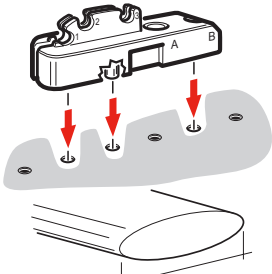

**3**

**4 A** — **FIXING KIT - 1**

## FIXING KIT - 2

**67 ÷ 90 mm**  
2.6÷3.55 inch

**34 ÷ 66 mm**  
1.3÷2.5 inch

**33 mm**  
1.2 inch

**67 ÷ 90 mm**  
2.6÷3.55 inch

**34 ÷ 66 mm**  
1.3÷2.5 inch

**33 mm**  
1.2 inch

VALID FOR MODEL WITH:  
**CityCrash**