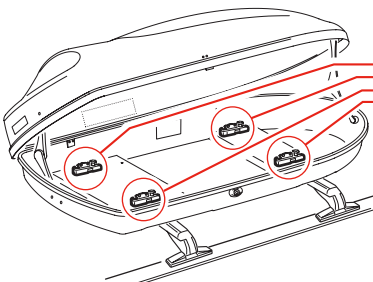

## FIXING KIT - 2

**67 ÷ 90 mm**  
2.6÷3.55 inch

**34 ÷ 66 mm**  
1.3÷2.5 inch

**33 mm**  
1.2 inch

**67 ÷ 90 mm**  
2.6÷3.55 inch

**34 ÷ 66 mm**  
1.3÷2.5 inch

**33 mm**  
1.2 inch

VALID FOR MODEL WITH:  
**CityCrash**