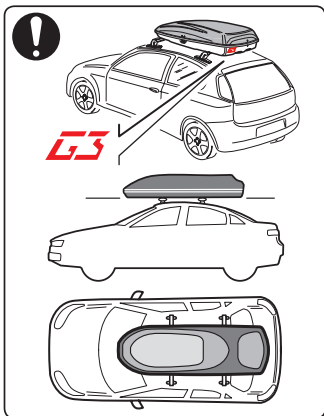

4 A — **FIXING KIT - 1**