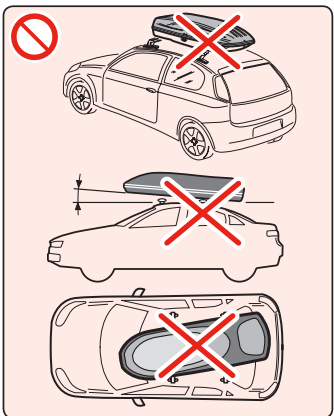

4 A — **FIXING KIT - 1**