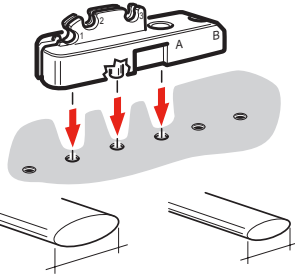

**3**

**4 A** — **FIXING KIT - 1**

## FIXING KIT - 2

**67 ÷ 90 mm**  
2.6÷3.55 inch

**34 ÷ 66 mm**  
1.3÷2.5 inch

**33 mm**  
1.2 inch

**67 ÷ 90 mm**  
2.6÷3.55 inch

**34 ÷ 66 mm**  
1.3÷2.5 inch

**33 mm**  
1.2 inch

VALID FOR MODEL WITH:  
**CityCrash**