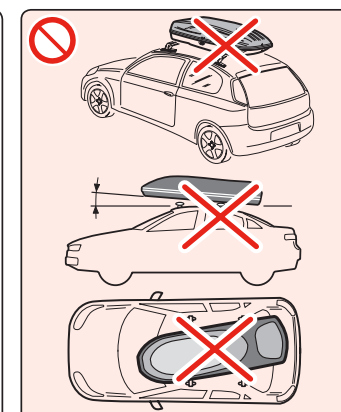

FIXING KIT - 1