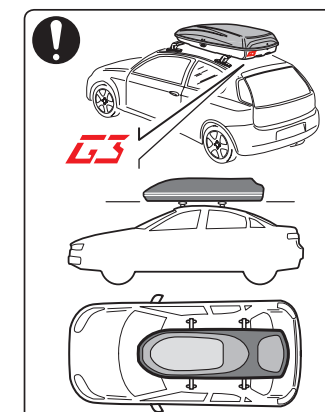

FIXING KIT - 1