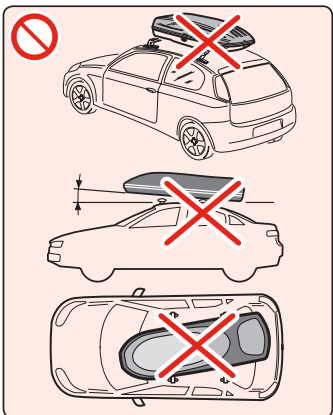

4 A — **FIXING KIT - 1**