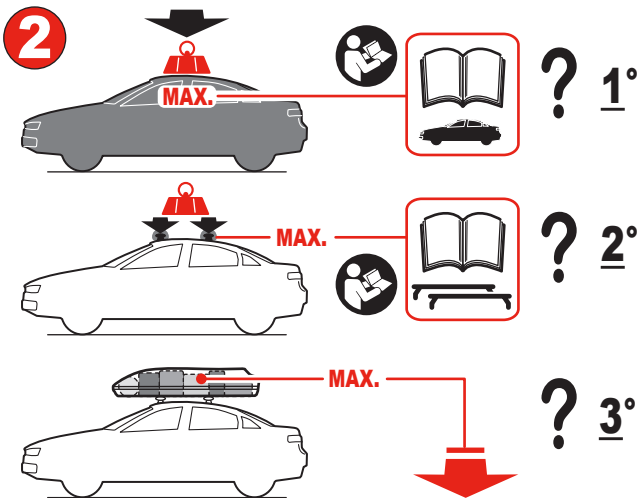

FIXING KIT - 1 (cod. K9.009)

FIXING KIT - 2 (cod. K9042)

1

			 DUAL SIDE
SPARK 320	7 kg / 15.43 lbs	50 kg / 110.23 lbs	
SPARK 400	10 kg / 22.04 lbs	75 kg / 165.34 lbs	•
SPARK 420	12 kg / 26.45 lbs	75 kg / 165.34 lbs	•
SPARK 480	13 kg / 28.66 lbs	75 kg / 165.34 lbs	•
SPARK 520 all versions	16.4 kg / 36.15 lbs	75 kg / 165.34 lbs	•
SPARK.ECO 320	7.5 kg / 16.53 lbs	50 kg / 110.23 lbs	
SPARK.ECO 400	10 kg / 22.04 lbs	75 kg / 165.34 lbs	
SPARK.ECO 480	13 kg / 28.66 lbs	75 kg / 165.34 lbs	
SPARK.ECO 520	16 kg / 35.27 lbs	75 kg / 165.34 lbs	
ABSOLUTE 320	7.5 kg / 16.53 lbs	50 kg / 110.23 lbs	
ABSOLUTE 400	11 kg / 24.25 lbs	75 kg / 165.34 lbs	•
ABSOLUTE 480	13 kg / 28.66 lbs	75 kg / 165.34 lbs	•
ALL-TIME 320	7.5 kg / 16.53 lbs	50 kg / 110.23 lbs	
ALL-TIME 400	11 kg / 24.25 lbs	75 kg / 165.34 lbs	
ALL-TIME 480	13 kg / 28.66 lbs	75 kg / 165.34 lbs	
REEF 270	6.5 kg / 14.33 lbs	50 kg / 110.23 lbs	
REEF 390	10.5 kg / 23.14 lbs	75 kg / 165.34 lbs	•
REEF 580	16 kg / 35.27 lbs	75 kg / 165.34 lbs	•
HELIOS 320	7.5 kg / 16.53 lbs	50 kg / 110.23 lbs	
HELIOS 400 all versions	10 kg / 22.04 lbs	75 kg / 165.34 lbs	•
HELIOS 480 all versions	13 kg / 28.66 lbs	75 kg / 165.34 lbs	•
KRONO 320 all versions	7.5 kg / 16.53 lbs	50 kg / 110.23 lbs	
KRONO 400	10 kg / 22.04 lbs	75 kg / 165.34 lbs	
KRONO 480	13 kg / 28.66 lbs	75 kg / 165.34 lbs	
ARJES 280	9 kg / 19.84 lbs	50 kg / 110.23 lbs	
ARJES 320	7.5 kg / 16.53 lbs	50 kg / 110.23 lbs	
ARJES 480	13.5 kg / 29.76 lbs	75 kg / 165.34 lbs	•
HYDRA 280	9 kg / 19.84 lbs	50 kg / 110.23 lbs	
HYDRA 320	7.5 kg / 16.53 lbs	50 kg / 110.23 lbs	
HYDRA 480	13.5 kg / 29.76 lbs	75 kg / 165.34 lbs	
PEGASO 320	7.5 kg / 16.53 lbs	50 kg / 110.23 lbs	
PEGASO 340	10 kg / 22.04 lbs	75 kg / 165.34 lbs	•
PEGASO 450	13.5 kg / 29.76 lbs	75 kg / 165.34 lbs	•
SIRIO 320	7.5 kg / 16.53 lbs	50 kg / 110.23 lbs	
SIRIO 340	10 kg / 22.04 lbs	75 kg / 165.34 lbs	
SIRIO 450	13.5 kg / 29.76 lbs	75 kg / 165.34 lbs	
CARGO 3	10.5 kg / 23.14 lbs	75 kg / 165.34 lbs	
CARGO 4	11 kg / 24.25 lbs	75 kg / 165.34 lbs	
CARGO 5	12.5 kg / 27.55 lbs	75 kg / 165.34 lbs	
CARGO 6	16 kg / 35.27 lbs	75 kg / 165.34 lbs	