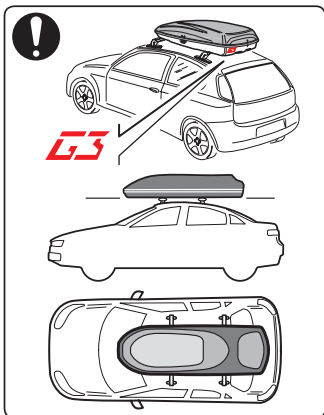

4 A — **FIXING KIT - 1**