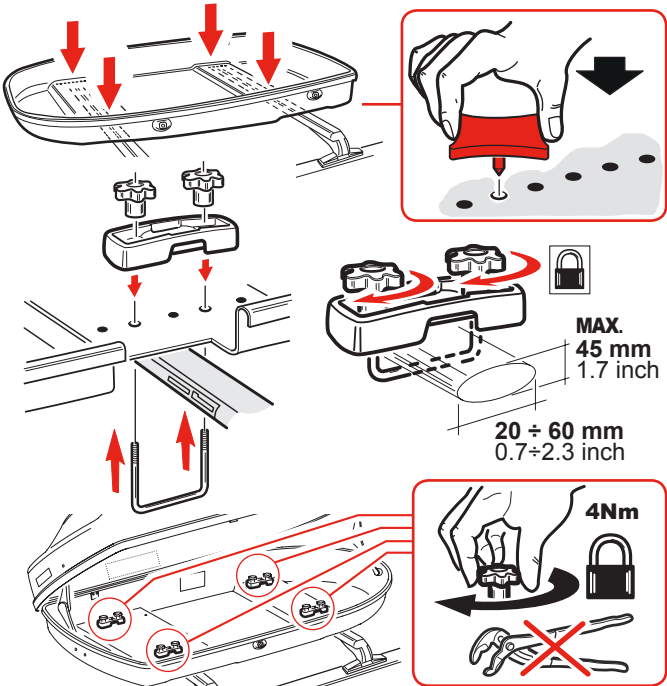

4 A — **FIXING KIT - 1**