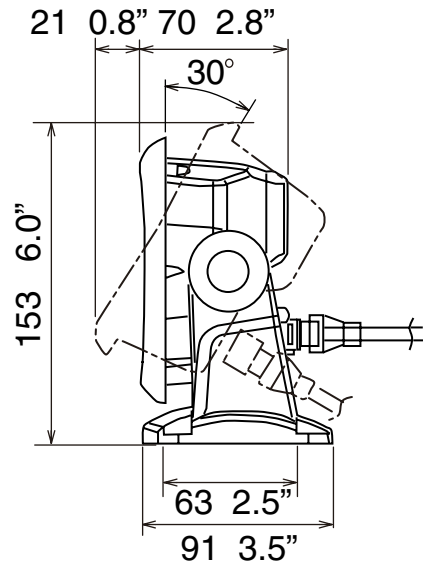

GP33 Dimensional Drawings

GP33 Display Unit (Bracket Mount)

0.09 kg 2.0 lb

GPS/WAAS Antenna

GPA-017

0.6 kg 1.3 lb