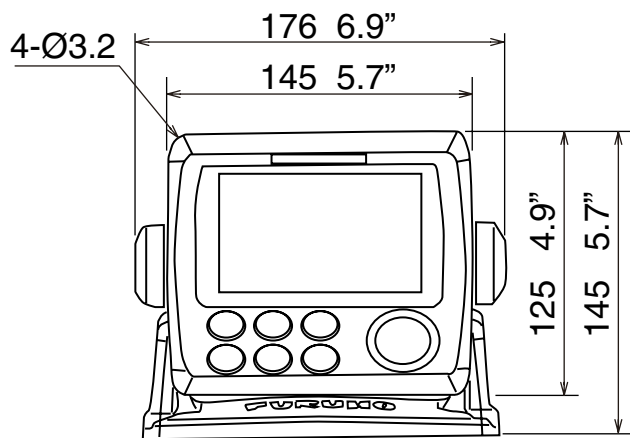

GP33 Dimensional Drawings

GP33 Display Unit (Bracket Mount)

0.09 kg 2.0 lb

GPS/WAAS Antenna

GPA-017

0.6 kg 1.3 lb