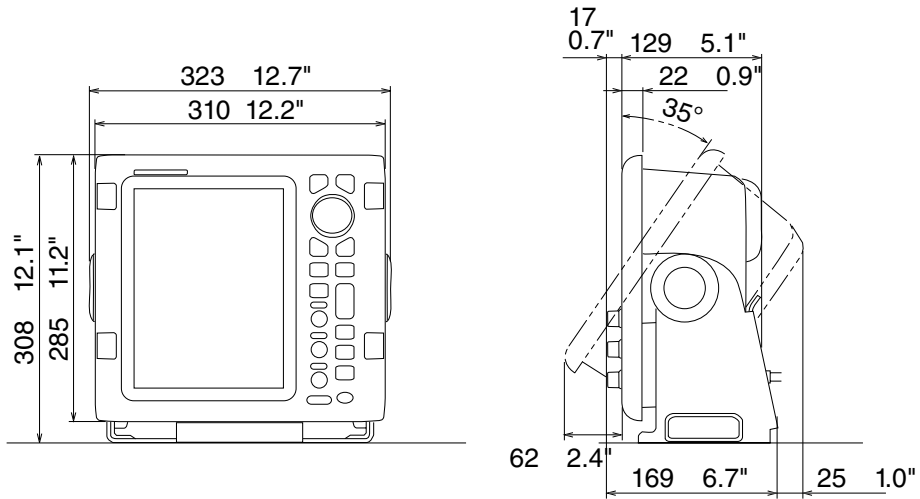

FURUNO

1835/1935/1945 Radar Dimensional Drawings

MODEL 1835/1935/1945 Display Unit

5.4 kg 11.9 lb

24" Radome Antenna

8 kg 17.6 lb