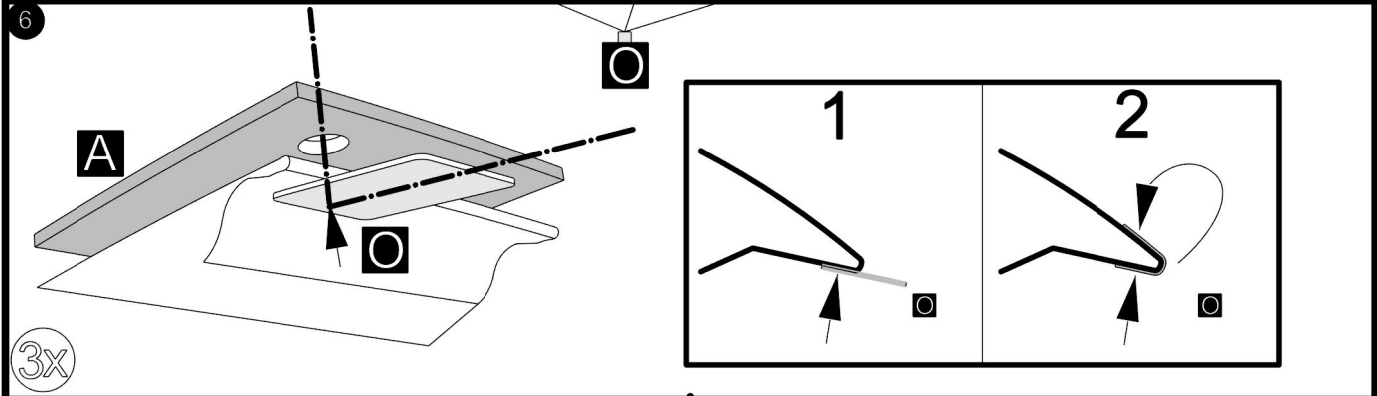

# TOUGH FORMFIT GUARD

TG/TS 6R19

						<b>1x</b>					
		<p>48" XL</p> 	<p>1.5" x 1.5"</p>  <p>38mm x 38mm</p>			<b>3x</b>					
<b>B</b>	<b>2x</b>	<b>C</b>	<b>4x</b>	<b>D</b>	<b>1x</b>	<b>O</b>	<b>3x</b>	<b>F</b>	<b>3x</b>	<b>G</b>	<b>3x</b>
						<b>9x</b>					
<b>H</b>	<b>3x</b>	<b>I</b>	<b>3x</b>	<b>J</b>	<b>1x</b>	<b>K</b>	<b>1x</b>	<b>L</b>	<b>9x</b>	<b>M</b>	<b>9x</b>
	<b>9x</b>										
<b>N</b>											

9

3x loosen  **H**

10

9x

11

15

D

16