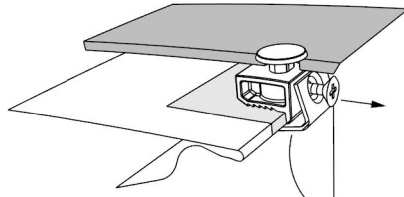

# TOUGH FORMFIT GUARD

TG/TS 6R19

						<b>1x</b>					
		<p>48" XL</p> 	<p>1.5" x 1.5"</p>  <p>38mm x 38mm</p>			<b>3x</b>					
<b>B</b>	<b>2x</b>	<b>C</b>	<b>4x</b>	<b>D</b>	<b>1x</b>	<b>O</b>	<b>3x</b>	<b>F</b>	<b>3x</b>	<b>G</b>	<b>3x</b>
						<b>9x</b>					
<b>H</b>	<b>3x</b>	<b>I</b>	<b>3x</b>	<b>J</b>	<b>1x</b>	<b>K</b>	<b>1x</b>	<b>L</b>	<b>9x</b>	<b>M</b>	<b>9x</b>
	<b>9x</b>										
<b>N</b>											

9

3x loosen  **H**

10

9x

11

15

D

16