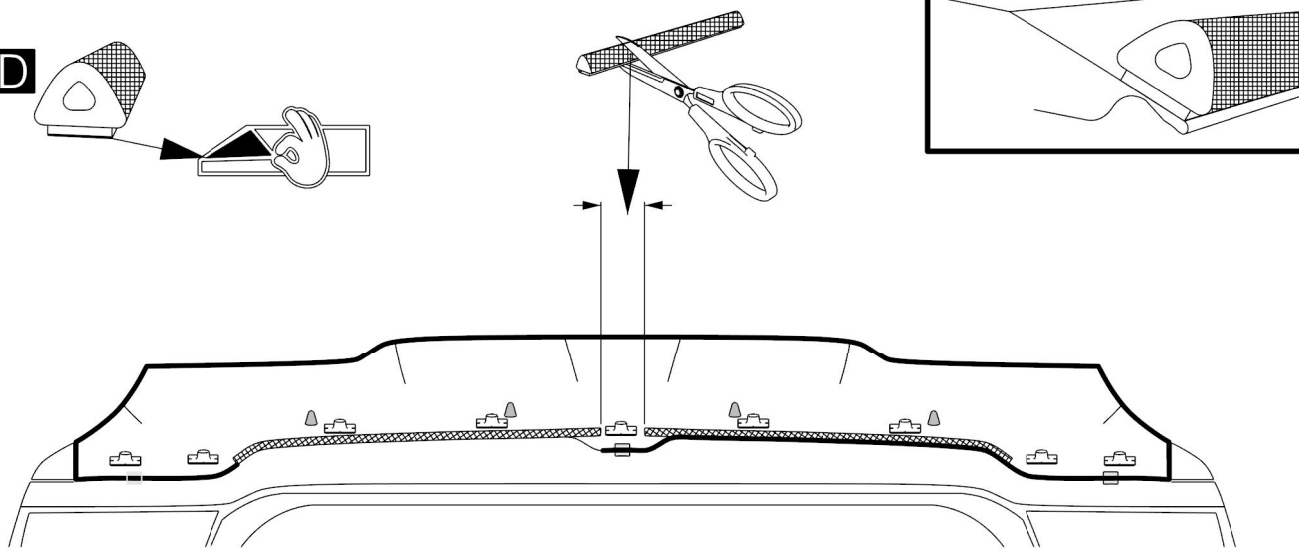

# TOUGH FORMFIT GUARD

TG/TS 6R19

						<b>1x</b>					
		<p>48" XL</p> 	<p>1.5" x 1.5"</p>  <p>38mm x 38mm</p>			<b>3x</b>					
<b>B</b>	<b>2x</b>	<b>C</b>	<b>4x</b>	<b>D</b>	<b>1x</b>	<b>O</b>	<b>3x</b>	<b>F</b>	<b>3x</b>	<b>G</b>	<b>3x</b>
						<b>9x</b>					
<b>H</b>	<b>3x</b>	<b>I</b>	<b>3x</b>	<b>J</b>	<b>1x</b>	<b>K</b>	<b>1x</b>	<b>L</b>	<b>9x</b>	<b>M</b>	<b>9x</b>
	<b>9x</b>										
<b>N</b>											

9

3x loosen  **H**

10

9x

11

15

D

16