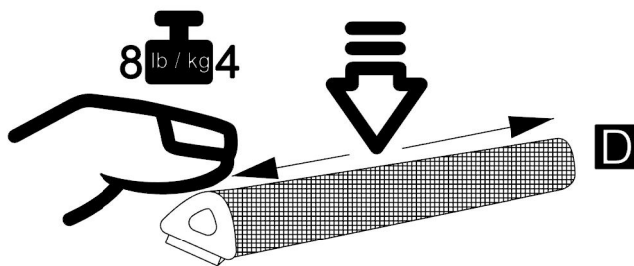

# TOUGH FORMFIT GUARD

TG/TS 6R19

						<b>1x</b>					
		<p>48" XL</p> 	<p>1.5" x 1.5"</p>  <p>38mm x 38mm</p>			<b>3x</b>					
<b>B</b>	<b>2x</b>	<b>C</b>	<b>4x</b>	<b>D</b>	<b>1x</b>	<b>O</b>	<b>3x</b>	<b>F</b>	<b>3x</b>	<b>G</b>	<b>3x</b>
						<b>9x</b>					
<b>H</b>	<b>3x</b>	<b>I</b>	<b>3x</b>	<b>J</b>	<b>1x</b>	<b>K</b>	<b>1x</b>	<b>L</b>	<b>9x</b>	<b>M</b>	<b>9x</b>
	<b>9x</b>										
<b>N</b>											

9

3x loosen  **H**

10

9x

11

15

D

16