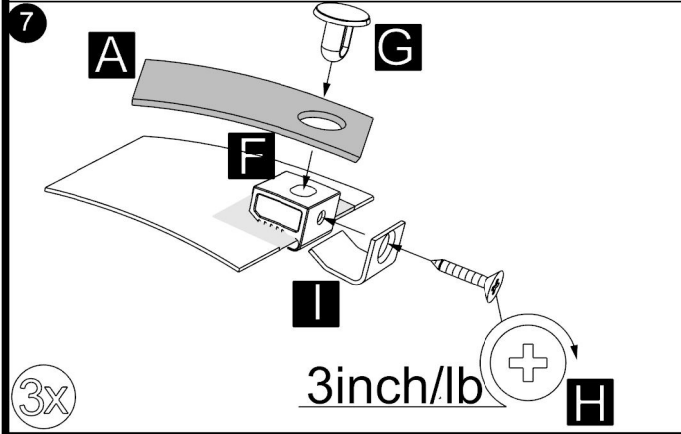

# TOUGH FORMFIT GUARD

TG/TS 6R19

						<b>1x</b>					
		<p>48" XL</p> 	<p>1.5" x 1.5"</p>  <p>38mm x 38mm</p>			<b>3x</b>					
<b>B</b>	<b>2x</b>	<b>C</b>	<b>4x</b>	<b>D</b>	<b>1x</b>	<b>O</b>	<b>3x</b>	<b>F</b>	<b>3x</b>	<b>G</b>	<b>3x</b>
						<b>9x</b>					
<b>H</b>	<b>3x</b>	<b>I</b>	<b>3x</b>	<b>J</b>	<b>1x</b>	<b>K</b>	<b>1x</b>	<b>L</b>	<b>9x</b>	<b>M</b>	<b>9x</b>
	<b>9x</b>										
<b>N</b>											

9

3x loosen  **H**

10

9x

11

15

D

16