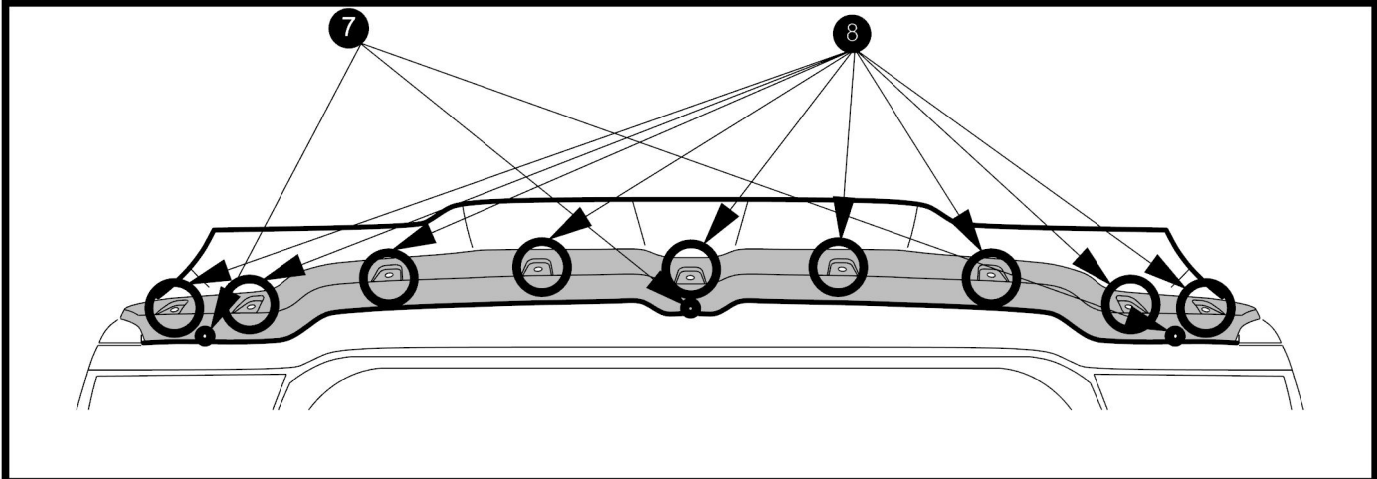

# TOUGH FORMFIT GUARD

TG/TS 6R19

						<b>1x</b>					
		<p>48" XL</p> 	<p>1.5" x 1.5"</p>  <p>38mm x 38mm</p>			<b>3x</b>					
<b>B</b>	<b>2x</b>	<b>C</b>	<b>4x</b>	<b>D</b>	<b>1x</b>	<b>O</b>	<b>3x</b>	<b>F</b>	<b>3x</b>	<b>G</b>	<b>3x</b>
						<b>9x</b>					
<b>H</b>	<b>3x</b>	<b>I</b>	<b>3x</b>	<b>J</b>	<b>1x</b>	<b>K</b>	<b>1x</b>	<b>L</b>	<b>9x</b>	<b>M</b>	<b>9x</b>
	<b>9x</b>										
<b>N</b>											

9

3x loosen  **H**

10

9x

11

15

D

16