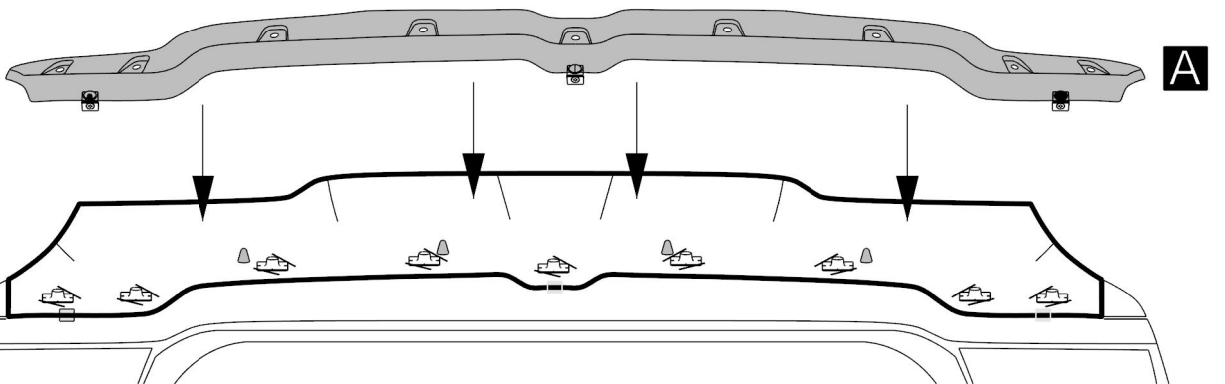

# TOUGH FORMFIT GUARD

TG/TS 6R19

						<b>1x</b>					
		<p>48" XL</p> 	<p>1.5" x 1.5"</p>  <p>38mm x 38mm</p>			<b>3x</b>					
<b>B</b>	<b>2x</b>	<b>C</b>	<b>4x</b>	<b>D</b>	<b>1x</b>	<b>O</b>	<b>3x</b>	<b>F</b>	<b>3x</b>	<b>G</b>	<b>3x</b>
						<b>9x</b>					
<b>H</b>	<b>3x</b>	<b>I</b>	<b>3x</b>	<b>J</b>	<b>1x</b>	<b>K</b>	<b>1x</b>	<b>L</b>	<b>9x</b>	<b>M</b>	<b>9x</b>
	<b>9x</b>										
<b>N</b>											

9

3x loosen  **H**

10

9x

11

15

D

16