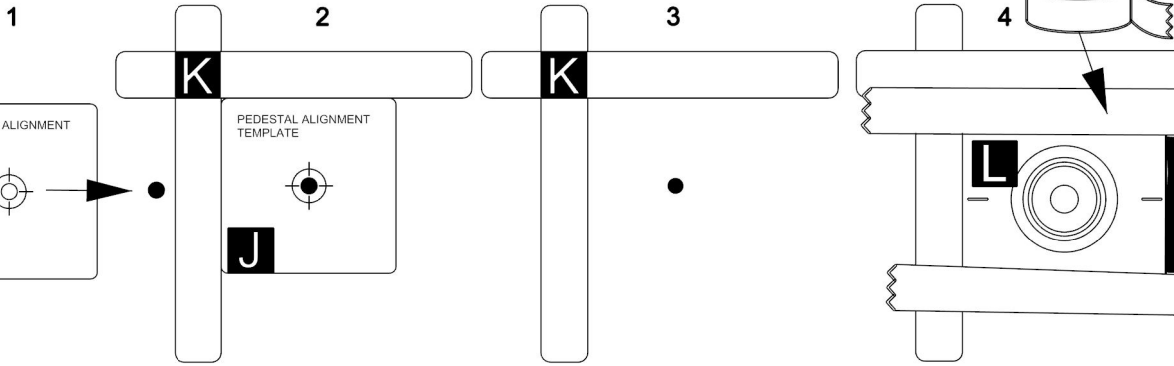

# TOUGH FORMFIT GUARD

TG/TS 6R19

						<b>1x</b>					
		<p>48" XL</p> 	<p>1.5" x 1.5"</p>  <p>38mm x 38mm</p>			<b>3x</b>					
<b>B</b>	<b>2x</b>	<b>C</b>	<b>4x</b>	<b>D</b>	<b>1x</b>	<b>O</b>	<b>3x</b>	<b>F</b>	<b>3x</b>	<b>G</b>	<b>3x</b>
						<b>9x</b>					
<b>H</b>	<b>3x</b>	<b>I</b>	<b>3x</b>	<b>J</b>	<b>1x</b>	<b>K</b>	<b>1x</b>	<b>L</b>	<b>9x</b>	<b>M</b>	<b>9x</b>
	<b>9x</b>										
<b>N</b>											

9

3x loosen  **H**

10

9x

11

15

D

16