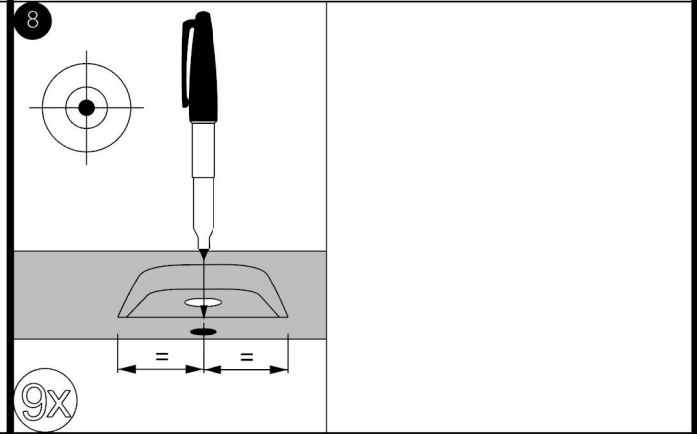

# TOUGH FORMFIT GUARD

TG/TS 6R19

						<b>1x</b>					
		<p>48" XL</p> 	<p>1.5" x 1.5"</p>  <p>38mm x 38mm</p>			<b>3x</b>					
<b>B</b>	<b>2x</b>	<b>C</b>	<b>4x</b>	<b>D</b>	<b>1x</b>	<b>O</b>	<b>3x</b>	<b>F</b>	<b>3x</b>	<b>G</b>	<b>3x</b>
						<b>9x</b>					
<b>H</b>	<b>3x</b>	<b>I</b>	<b>3x</b>	<b>J</b>	<b>1x</b>	<b>K</b>	<b>1x</b>	<b>L</b>	<b>9x</b>	<b>M</b>	<b>9x</b>
	<b>9x</b>										
<b>N</b>											

9

3x loosen  **H**

10

9x

11

15

D

16