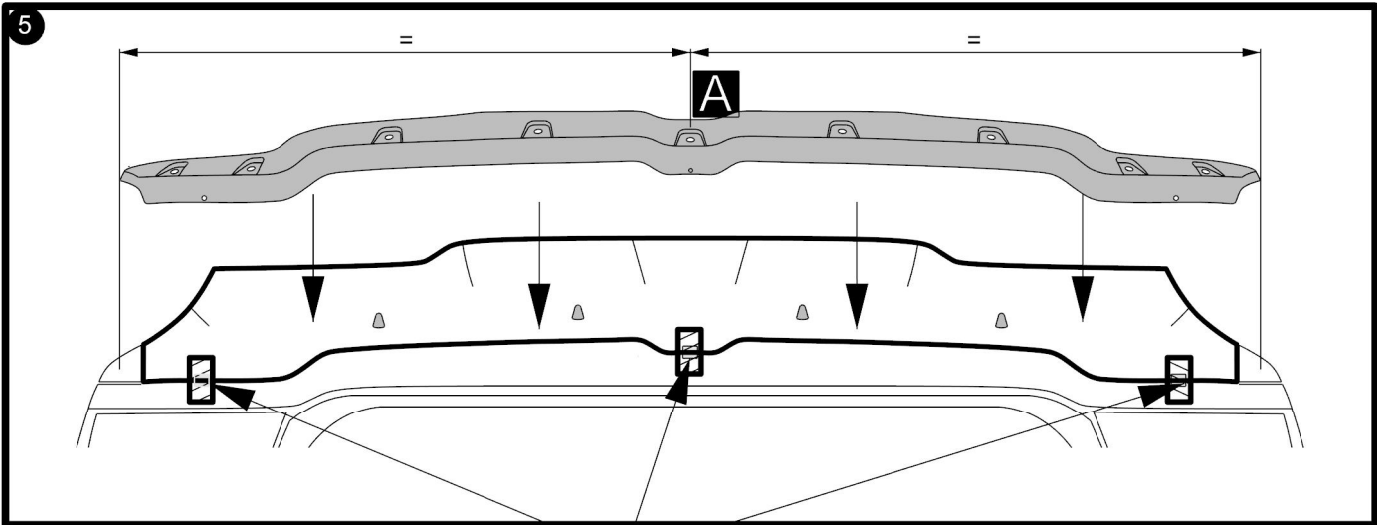

# TOUGH FORMFIT GUARD

TG/TS 6R19

						<b>1x</b>					
		<p>48" XL</p> 	<p>1.5" x 1.5"</p>  <p>38mm x 38mm</p>			<b>3x</b>					
<b>B</b>	<b>2x</b>	<b>C</b>	<b>4x</b>	<b>D</b>	<b>1x</b>	<b>O</b>	<b>3x</b>	<b>F</b>	<b>3x</b>	<b>G</b>	<b>3x</b>
						<b>9x</b>					
<b>H</b>	<b>3x</b>	<b>I</b>	<b>3x</b>	<b>J</b>	<b>1x</b>	<b>K</b>	<b>1x</b>	<b>L</b>	<b>9x</b>	<b>M</b>	<b>9x</b>
	<b>9x</b>										
<b>N</b>											

9

3x loosen  **H**

10

9x

11

15

D

16