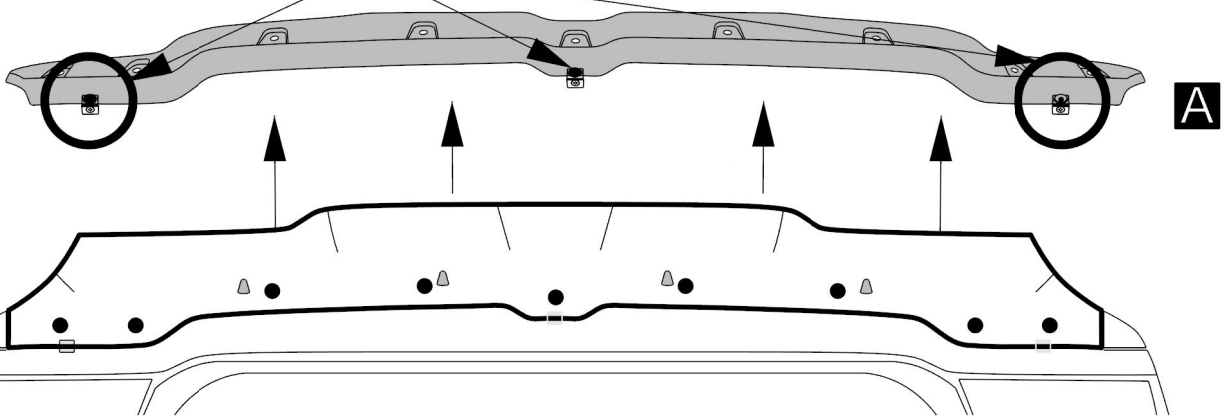

# TOUGH FORMFIT GUARD

TG/TS 6R19

						<b>1x</b>					
		<p>48" XL</p> 	<p>1.5" x 1.5"</p>  <p>38mm x 38mm</p>			<b>3x</b>					
<b>B</b>	<b>2x</b>	<b>C</b>	<b>4x</b>	<b>D</b>	<b>1x</b>	<b>O</b>	<b>3x</b>	<b>F</b>	<b>3x</b>	<b>G</b>	<b>3x</b>
						<b>9x</b>					
<b>H</b>	<b>3x</b>	<b>I</b>	<b>3x</b>	<b>J</b>	<b>1x</b>	<b>K</b>	<b>1x</b>	<b>L</b>	<b>9x</b>	<b>M</b>	<b>9x</b>
	<b>9x</b>										
<b>N</b>											

9

3x loosen  **H**

10

9x

11

15

D

16