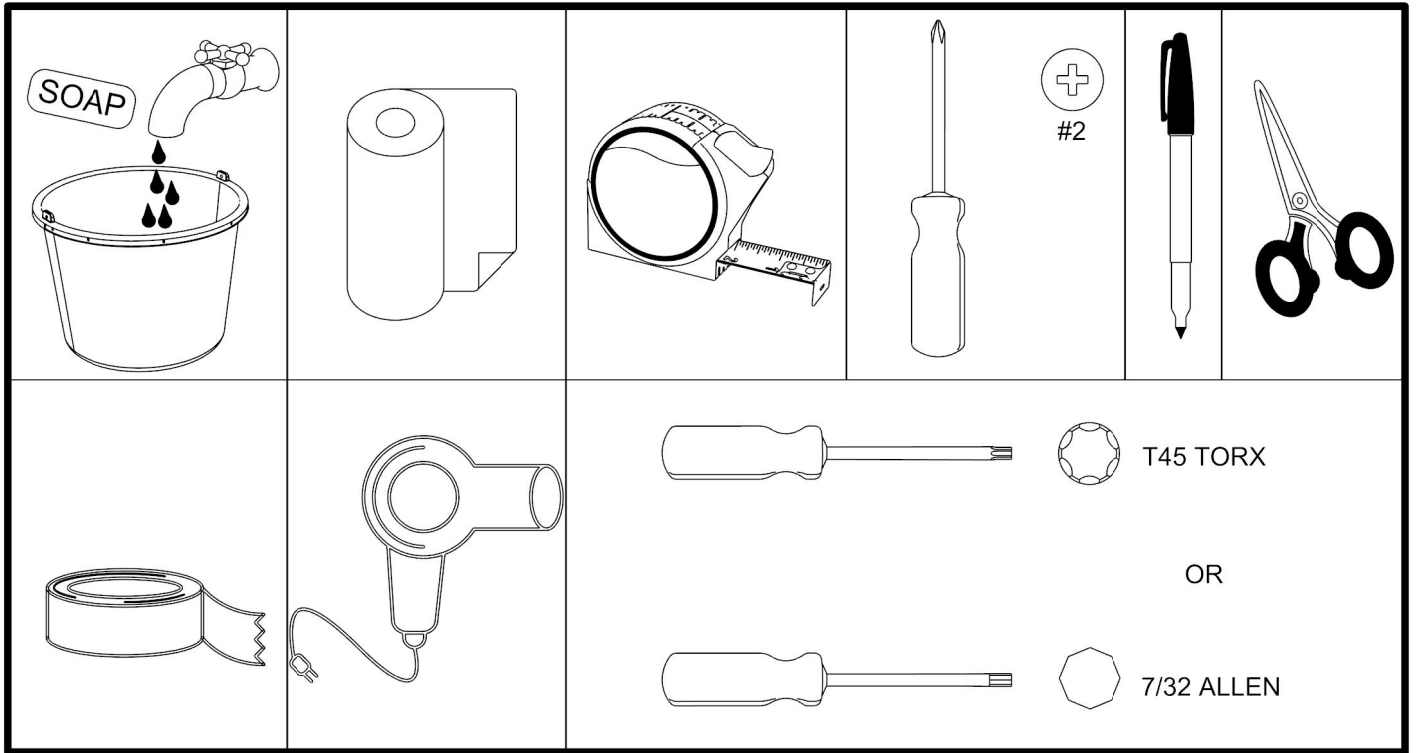

# TOUGH FORMFIT GUARD

TG/TS 6R19

						<b>1x</b>					
		<p>48" XL</p> 	<p>1.5" x 1.5"</p>  <p>38mm x 38mm</p>			<b>3x</b>					
<b>B</b>	<b>2x</b>	<b>C</b>	<b>4x</b>	<b>D</b>	<b>1x</b>	<b>O</b>	<b>3x</b>	<b>F</b>	<b>3x</b>	<b>G</b>	<b>3x</b>
						<b>9x</b>					
<b>H</b>	<b>3x</b>	<b>I</b>	<b>3x</b>	<b>J</b>	<b>1x</b>	<b>K</b>	<b>1x</b>	<b>L</b>	<b>9x</b>	<b>M</b>	<b>9x</b>
	<b>9x</b>										
<b>N</b>											

9

3x loosen  **H**

10

9x

11

15

D

16