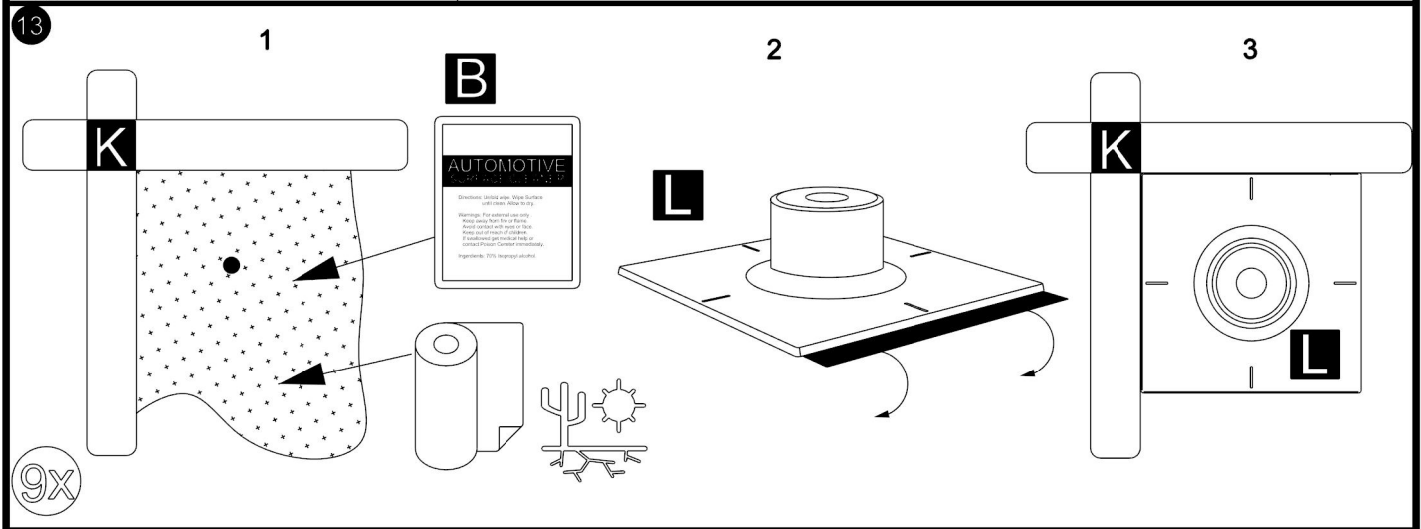

# TOUGH FORMFIT GUARD

TG/TS 6R19

						<b>1x</b>					
		<p>48" XL</p> 	<p>1.5" x 1.5"</p>  <p>38mm x 38mm</p>			<b>3x</b>					
<b>B</b>	<b>2x</b>	<b>C</b>	<b>4x</b>	<b>D</b>	<b>1x</b>	<b>O</b>	<b>3x</b>	<b>F</b>	<b>3x</b>	<b>G</b>	<b>3x</b>
						<b>9x</b>					
<b>H</b>	<b>3x</b>	<b>I</b>	<b>3x</b>	<b>J</b>	<b>1x</b>	<b>K</b>	<b>1x</b>	<b>L</b>	<b>9x</b>	<b>M</b>	<b>9x</b>
	<b>9x</b>										
<b>N</b>											

9

3x loosen  **H**

10

9x

11

15

D

16