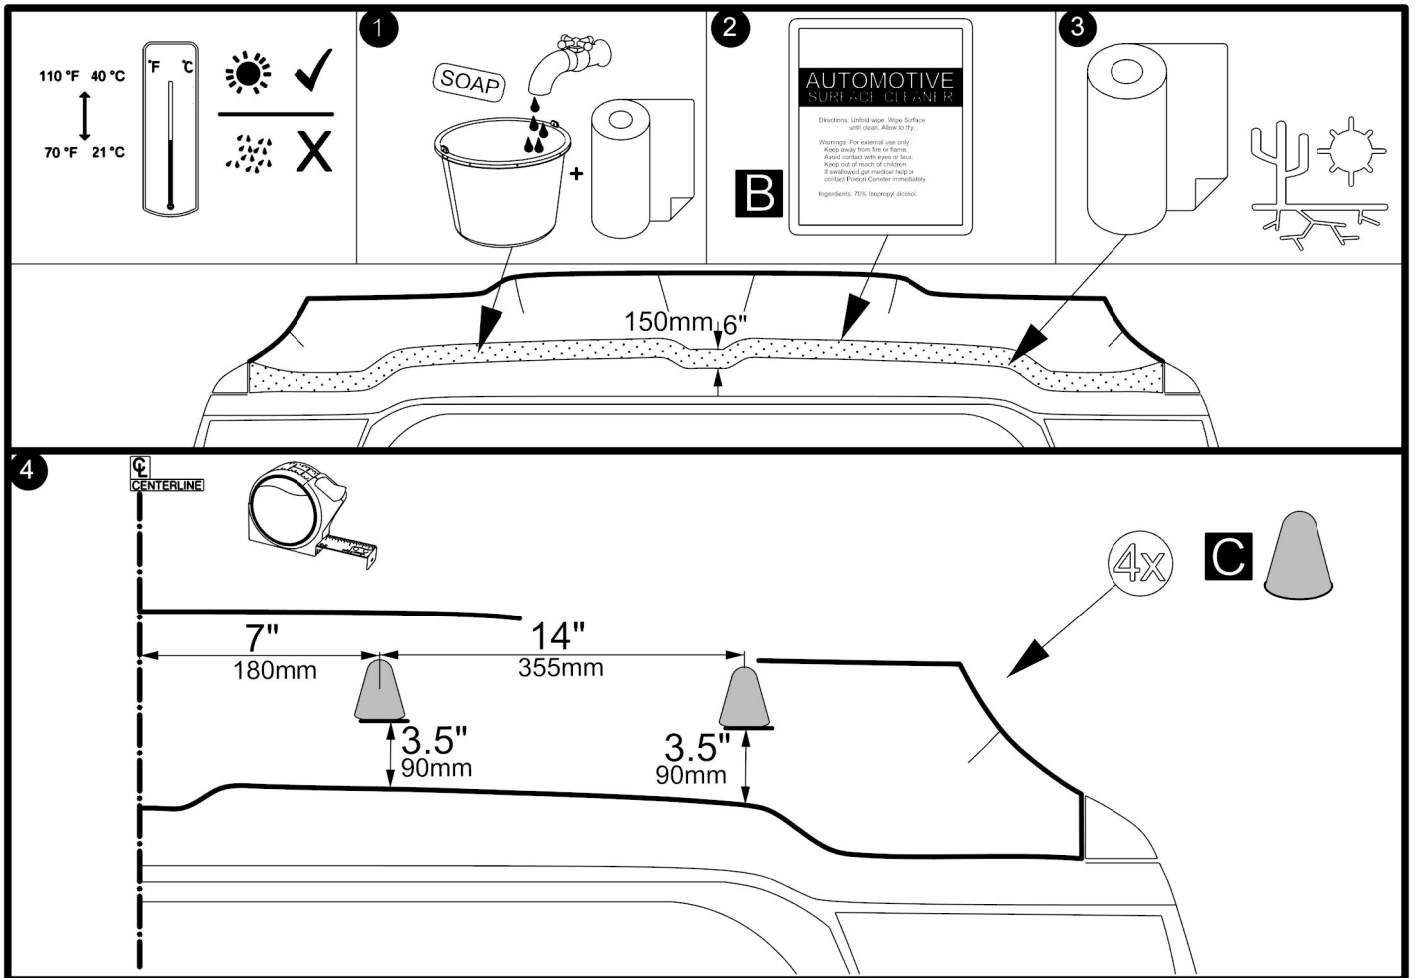

# TOUGH FORMFIT GUARD

TG/TS 6R19

						<b>1x</b>					
		<p>48" XL</p> 	<p>1.5" x 1.5"</p>  <p>38mm x 38mm</p>			<b>3x</b>					
<b>B</b>	<b>2x</b>	<b>C</b>	<b>4x</b>	<b>D</b>	<b>1x</b>	<b>O</b>	<b>3x</b>	<b>F</b>	<b>3x</b>	<b>G</b>	<b>3x</b>
						<b>9x</b>					
<b>H</b>	<b>3x</b>	<b>I</b>	<b>3x</b>	<b>J</b>	<b>1x</b>	<b>K</b>	<b>1x</b>	<b>L</b>	<b>9x</b>	<b>M</b>	<b>9x</b>
	<b>9x</b>										
<b>N</b>											

9

3x loosen  **H**

10

9x

11

15

D

16