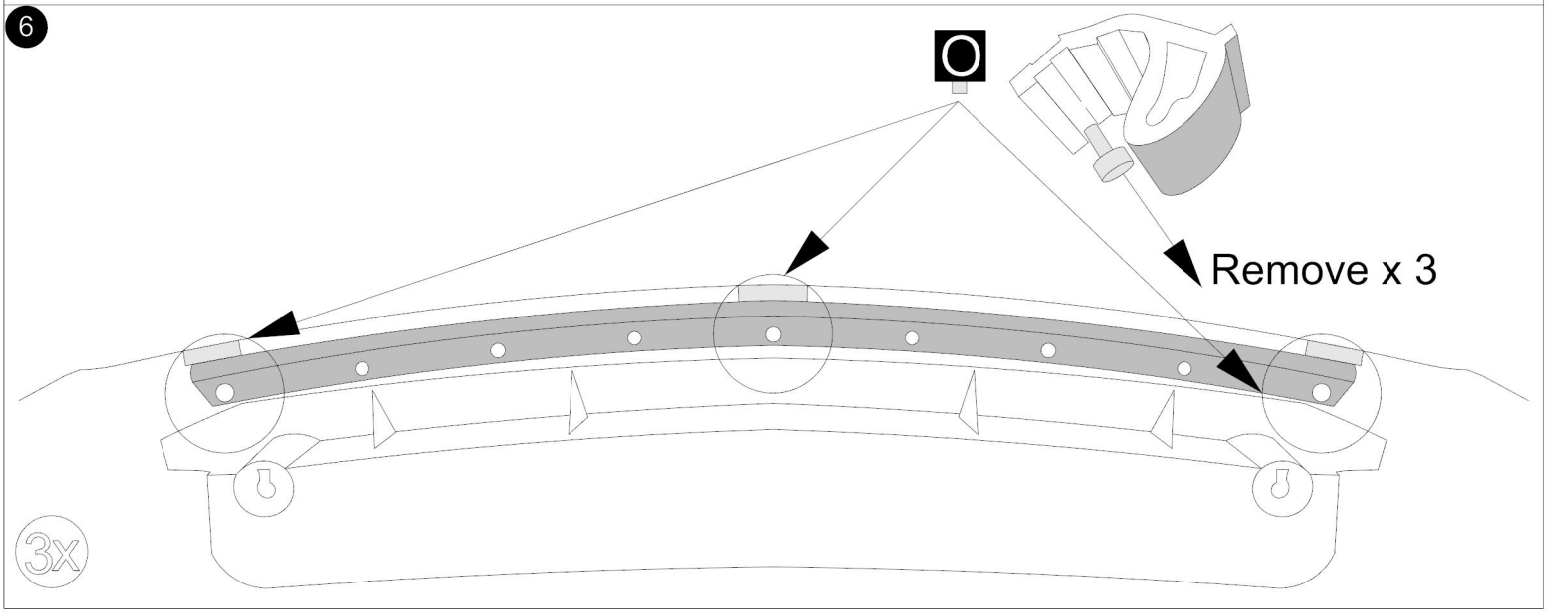

TG/TS 8R17

A 1x

<p>B 2x</p>	<p>C 6x</p>	<p>48" D XL</p> <p>D 1x</p>	<p>PEDESTAL ALIGNMENT TEMPLATE</p> <p>J 1x</p>	<p>K 1x</p>	<p>L 9x</p>
--------------------	--------------------	------------------------------------	---	--------------------	--------------------

<p>M 9x</p>	<p>N 9x</p>	<p>1.5" x 1"</p> <p>38mm x 25mm</p> <p>O 3x</p>	<p>Y 3x</p>	<p>W 3x</p>	<p>X 3x</p>
--------------------	--------------------	--	--------------------	--------------------	--------------------

D

18

19

20

20inch/lb  **M**

21

20inch/lb  **M**

6x