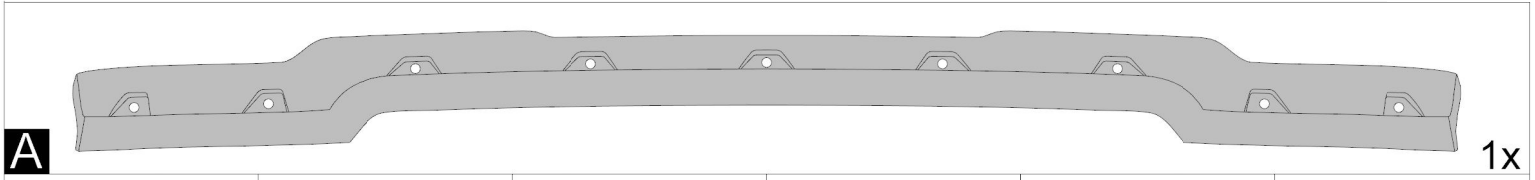

TG/TS 8R17

A 1x

<p>B 2x</p>	<p>C 6x</p>	<p>48" D XL</p> <p>D 1x</p>	<p>PEDESTAL ALIGNMENT TEMPLATE</p> <p>J 1x</p>	<p>K 1x</p>	<p>L 9x</p>
--------------------	--------------------	------------------------------------	---	--------------------	--------------------

<p>M 9x</p>	<p>N 9x</p>	<p>1.5" x 1"</p> <p>38mm x 25mm</p> <p>O 3x</p>	<p>Y 3x</p>	<p>W 3x</p>	<p>X 3x</p>
--------------------	--------------------	--	--------------------	--------------------	--------------------