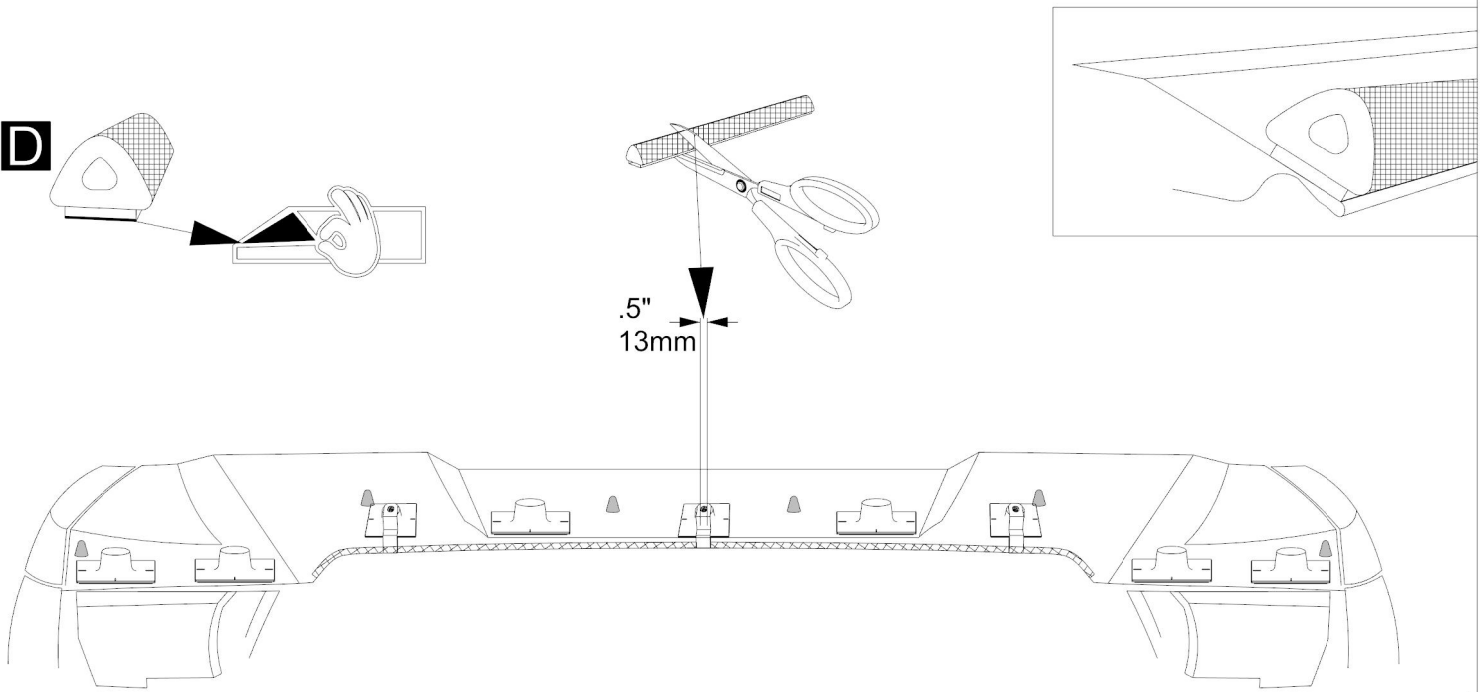

TG/TS 8R17

A 1x

<p>B 2x</p>	<p>C 6x</p>	<p>48" D XL</p> <p>D 1x</p>	<p>PEDESTAL ALIGNMENT TEMPLATE</p> <p>J 1x</p>	<p>K 1x</p>	<p>L 9x</p>
--------------------	--------------------	------------------------------------	---	--------------------	--------------------

<p>M 9x</p>	<p>N 9x</p>	<p>1.5" x 1"</p> <p>38mm x 25mm</p> <p>O 3x</p>	<p>Y 3x</p>	<p>W 3x</p>	<p>X 3x</p>
--------------------	--------------------	--	--------------------	--------------------	--------------------

D

18

19

20

20inch/lb  **M**

21

20inch/lb  **M**

6x