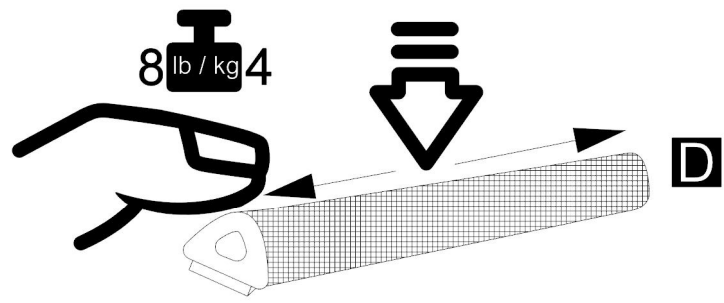

TG/TS 8R17

A 1x

<p>B 2x</p>	<p>C 6x</p>	<p>48" D XL</p> <p>D 1x</p>	<p>PEDESTAL ALIGNMENT TEMPLATE</p> <p>J 1x</p>	<p>K 1x</p>	<p>L 9x</p>
--------------------	--------------------	------------------------------------	---	--------------------	--------------------

<p>M 9x</p>	<p>N 9x</p>	<p>1.5" x 1"</p> <p>38mm x 25mm</p> <p>O 3x</p>	<p>Y 3x</p>	<p>W 3x</p>	<p>X 3x</p>
--------------------	--------------------	--	--------------------	--------------------	--------------------

7

3x

8

3x

9

3X

10

17

D

18

19

20

20inch/lb  **M**

21

20inch/lb  **M**

6x