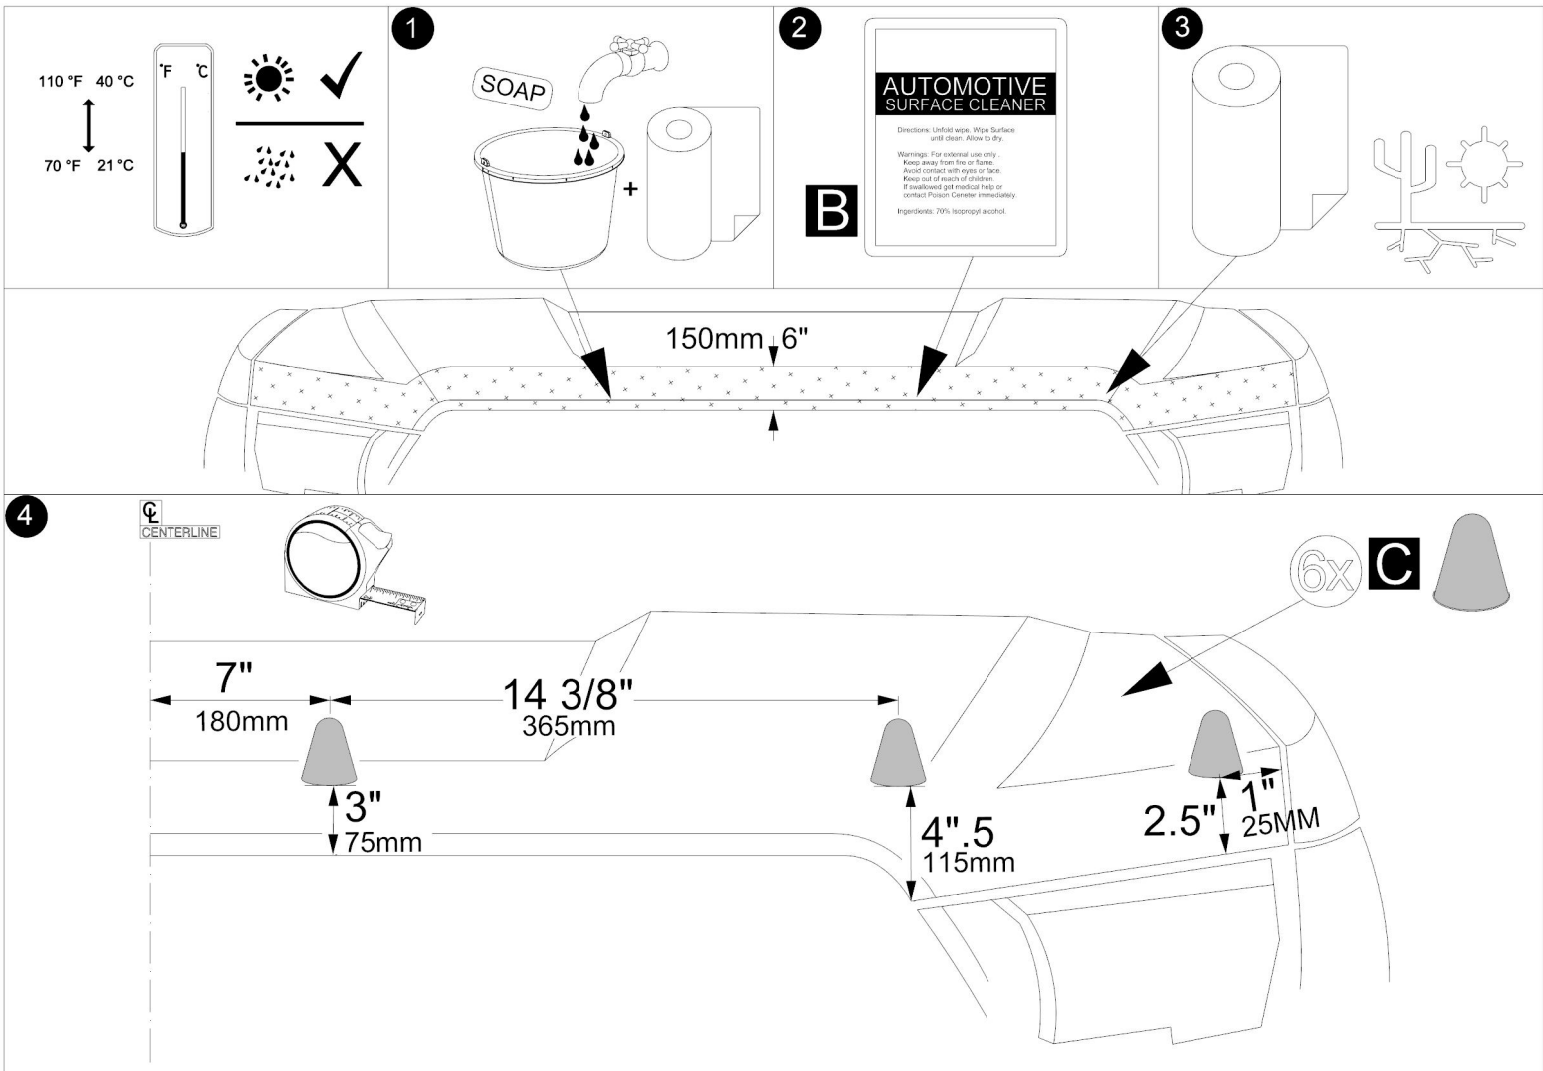

TG/TS 8R17

A 1x

<p>B 2x</p>	<p>C 6x</p>	<p>48" D XL</p> <p>D 1x</p>	<p>PEDESTAL ALIGNMENT TEMPLATE</p> <p>J 1x</p>	<p>K 1x</p>	<p>L 9x</p>
--------------------	--------------------	------------------------------------	---	--------------------	--------------------

<p>M 9x</p>	<p>N 9x</p>	<p>1.5" x 1"</p> <p>38mm x 25mm</p> <p>O 3x</p>	<p>Y 3x</p>	<p>W 3x</p>	<p>X 3x</p>
--------------------	--------------------	--	--------------------	--------------------	--------------------

7

3x

8

3x

9

3X

10

17

D

18

19

20

20inch/lb  **M**

21

20inch/lb  **M**

6x