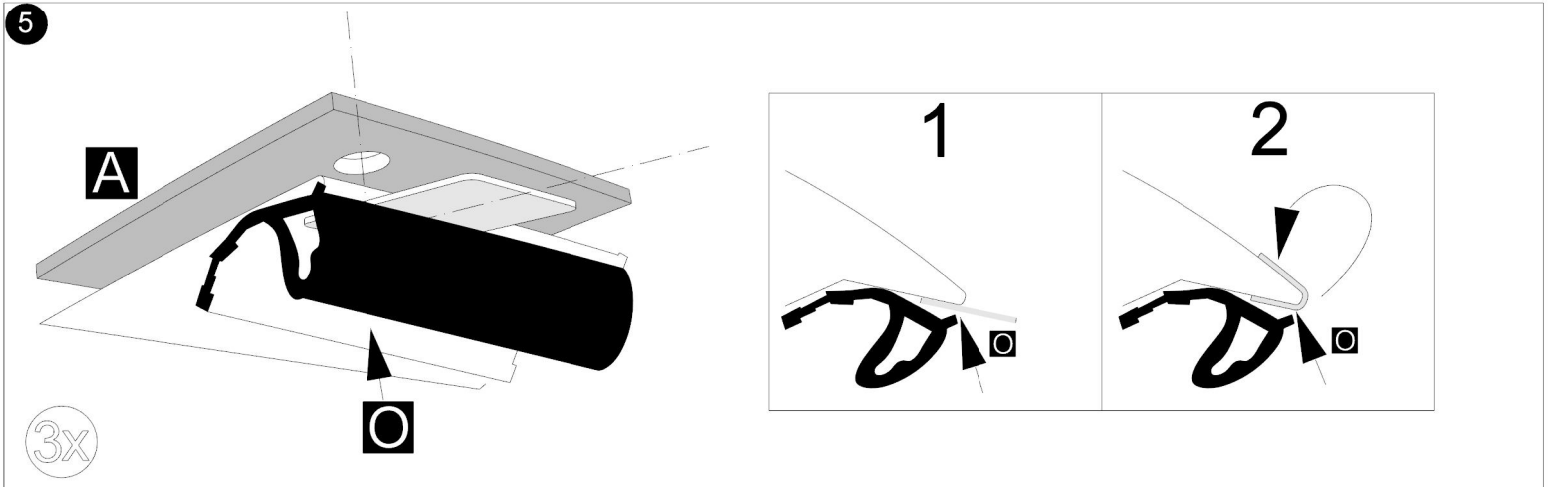

TG/TS 8R17

A 1x

<p>B 2x</p>	<p>C 6x</p>	<p>48" D XL</p> <p>D 1x</p>	<p>PEDESTAL ALIGNMENT TEMPLATE</p> <p>J 1x</p>	<p>K 1x</p>	<p>L 9x</p>
--------------------	--------------------	------------------------------------	---	--------------------	--------------------

<p>M 9x</p>	<p>N 9x</p>	<p>1.5" x 1"</p> <p>38mm x 25mm</p> <p>O 3x</p>	<p>Y 3x</p>	<p>W 3x</p>	<p>X 3x</p>
--------------------	--------------------	--	--------------------	--------------------	--------------------