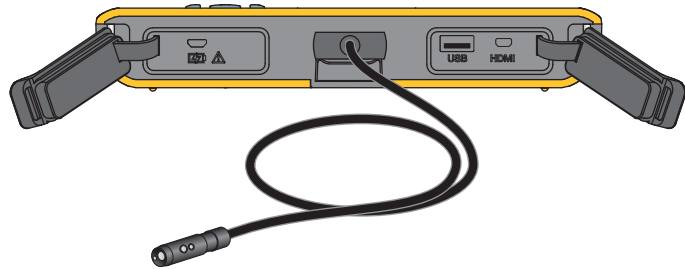

# DS701, DS703 FC Diagnostic Videoscopes

**1**

**2**

**3**

**4**

**5**

**6**

F2 > F1 > F2 >  
F4 2x > 2x

SELECT 0:00 ... 0:27 SELECT

**7**

> SELECT > F1 > F4

**USB**

**HDMI (DS703 FC)**