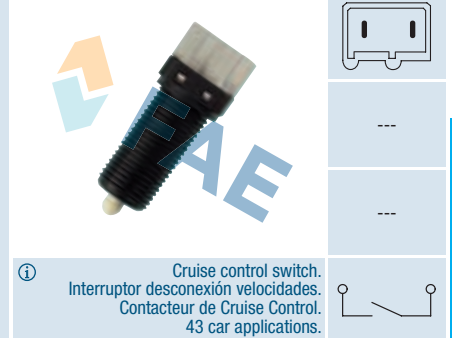

 ⓘ Clutch pedal switch.  
 Interruptor embrague.  
 Interrupteur d'embrayage.  
 29 car applications.

**Ref. 24480**
**Suitable / Reemplaza:**

**Chrysler** T0-781615  
**Renault** 77 00 781 615

 ⓘ Cruise control switch.  
 Interruptor desconexión velocidades.  
 Contacteur de Cruise Control.  
 43 car applications.