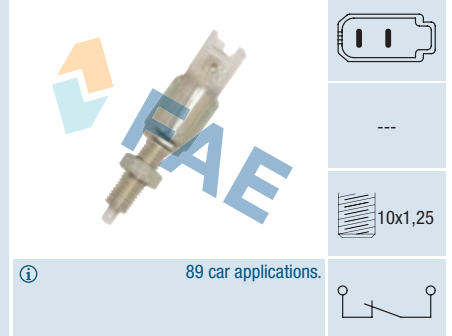

89 car applications.