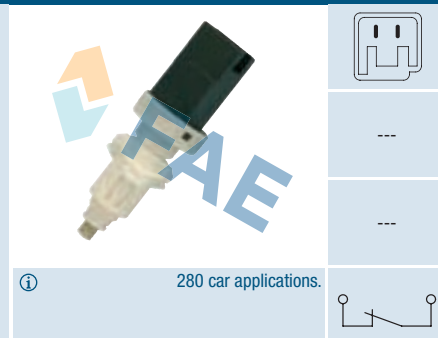

ⓘ 280 car applications.