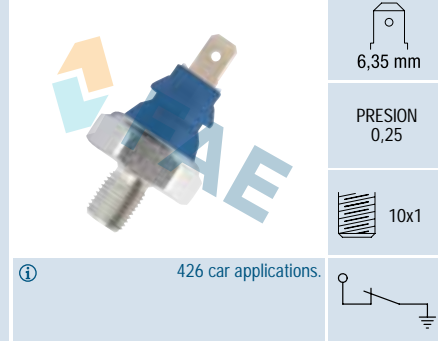

Ref. 11690

Suitable / Reemplaza:

Audi-VW	028 919 081 D
Audi	028 919 081 H
Ford	1009542 1469774 1669963 6M21-9278-EA 95VW-9278-BA
Mercedes	013 542 06 17
Seat	028 919 081 D 028 919 081 H
Skoda	028 919 081 D 028 919 081 H
Volvo	9186134