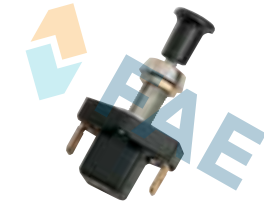

8 mm.

**65080**

Black / Negro / Noir

UNIVERSAL

Push-pull switch.  
Interruptor de tirón.  
Interrupteur à tirette.

Suitable / Reemplaza:

6,35 mm

8 mm.