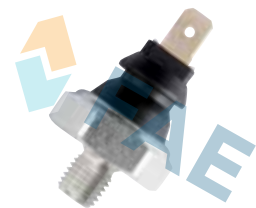

6,35 mm

PRESION  
1,40

10x1

Contact normally OPEN.  
Manocontacto modelo CONECTA.  
Contact OUVERT.  
530 car applications.

Ref. 12890

Suitable / Reemplaza:  
Audi 038 919 081  
038 919 081 C  
Ford 1108808  
1206977  
Mitsubishi MN-980250  
MN-980277  
Porsche 948 606 203 00  
948 606 203 00  
Seat 038 919 081  
038 919 081 C  
038 919 081  
Skoda 038 919 081 C  
038 919 081 C  
VW 038 919 081  
038 919 081 C