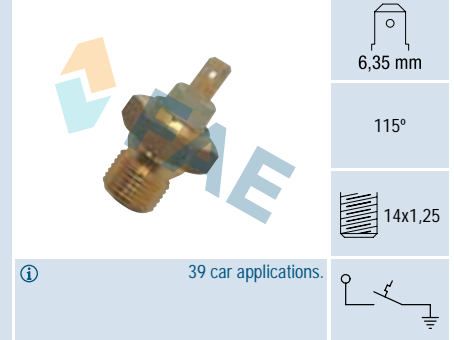

Ref. 35270

Suitable / Reemplaza:

Fiat 5997235
7588846
7588944