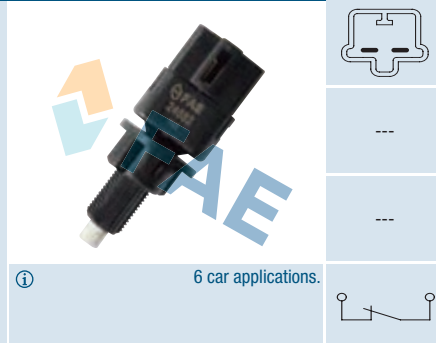

Ref. 24682 **NEW**

Suitable / Reemplaza:
Peugeot 4534.74