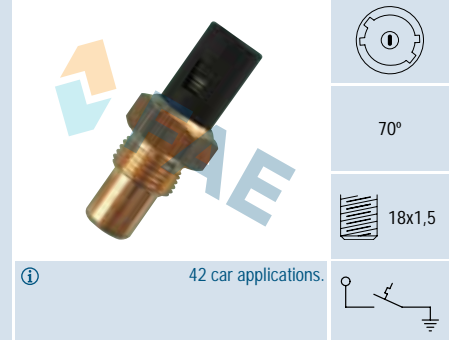

Ref. 35280

Suitable / Reemplaza:

Renault 77 00 073 757
77 00 737 576
Volvo 3343725-2