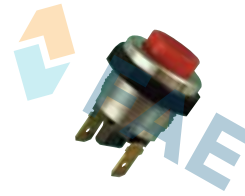

Suitable / Reemplaza:

63300

UNIVERSAL

Push-button. Pulsador. Poussoir. With rubber cup. Con capuchón de goma. Avec capuchon en caoutchouc.

With silver contacts. Con contactos de plata. Avec contacts d'argent.