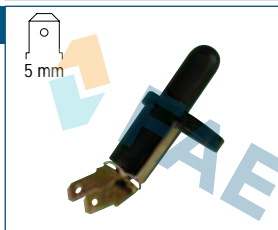

Suitable / Reemplaza:
Citroën 5.490.703
92.503.165
95.493.782
95.544.513
Peugeot 6366.08.09
6366.13.24
Suzuki 37670-80000
Talbot 7920017929

67220

BEDFORD		MERCEDES BENZ	
BMW		OPEL	
FORD		SAAB	
		VAUXHALL	

Door and boot switch.
Interrupor puerta y luz maletero.
Contacteur porte et coffre.