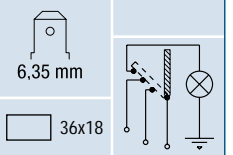

Suitable / Reemplaza: Talbot 0053966800 4453966800