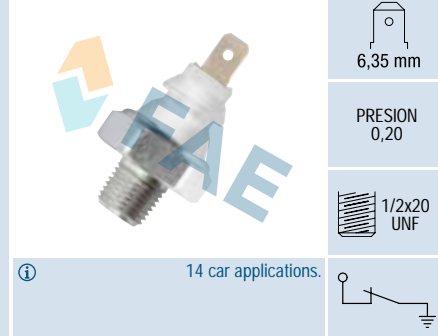

### Ref. 11620

**Suitable / Reemplaza:**

<b>Citroën</b>	1131.54
<b>Fiat</b>	7910248333
<b>Peugeot</b>	1131.54
<b>Renault</b>	77 00 717 982 77 00 752 360 77 01 349 794
<b>Volvo</b>	1218360-4 3287726 3287726-8