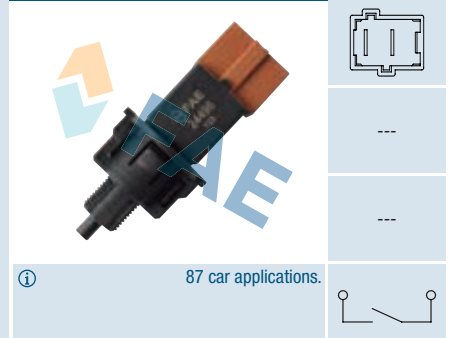

 ⓘ Clutch pedal switch.  
 Interruptor embrague.  
 Interrupteur d'embrayage.  
 273 car applications.

**Ref. 24496 NEW**
**Suitable / Reemplaza:**

**Nissan** 25300-4M400  
 25300-AT300  
 25300-AT30A  
**Renault** 25 30 0AT 300