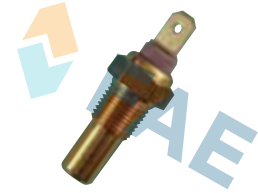

6,35 mm  
---  
1/8x27 NPTF

10 car applications.

Ref. 31210

Suitable / Reemplaza:  
Jaguar C34 812  
C40 106  
DAC 2583  
Rover 13H 9129  
150 843  
560 855  
568 055  
GTR 108  
GTR 126  
PRC 8003  
RTC 3679