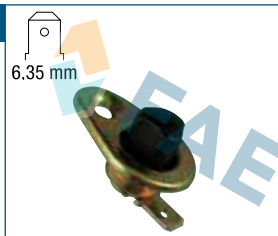

67020

FIAT		LANCIA		SEAT Cont.	
850. 124. 127. 128	1966-82	A 112	1969-79	131. 132. 133	1973-84
131. 132	1974-85	Beta. HPE	1973-82	Marbella. Terra	1987-93
Ritmo 60. 65. 75	1978-83	Gamma	1976-82	Panda. Panda Trans	1983-84
INNOCENTI		SEAT			
Mini 90. 120	1960-83	600. 800. 850	1963-74	Ritmo	1979-83
LADA-AUTOVAZ					
Niva. Niva 1600 4WD	1978 ->	1500 B. 1800	1968-72		
		124. 1430	1968-80		
		127	1972-81		
		128. 1200 Sport	1976-80		

Door and hand brake switch.
Interrupor puerta y freno de mano.
Contacteur porte et frein à main.

Suitable / Reemplaza:
Ferrari 401453
Fiat 4102793
4346453
Innocenti 34331114
Lada 2101-3710200
Seat BD-952520.00
GE-952520.00
SE-028953000A

67080

TALBOT-SIMCA		TALBOT-CHRYSLER	
Simca 900, Especial. (E)	1970-76	150	1977-81
Simca 1000. 1000 Rallye	1974-78	160, GT. 180	1970-78
Simca 1100 (F)	1974-81	1609. 1610	1970-78
Simca 1200 (E)	1973-82	180. 2 I.	1972-81
Simca 1307. 1308	1975-79	2000 Diesel	1975-80

Door switch.
Interrupor puerta.
Contacteur porte.

Cable 350 mm.