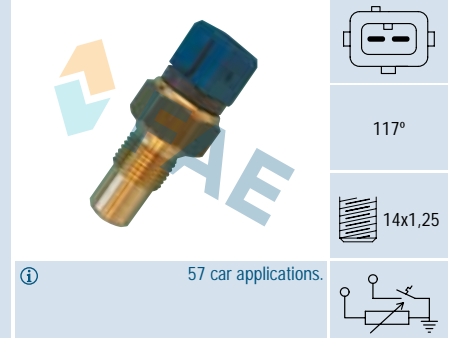

**Ref. 34390**

Suitable / Reemplaza:

Renault 77 00 828 565  
 Volvo 9144143-0  
 9144143-6

**Ref. 34440**

Suitable / Reemplaza:

Citroën 0242.83  
 Peugeot 0242.83

**Ref. 34400**

Suitable / Reemplaza: