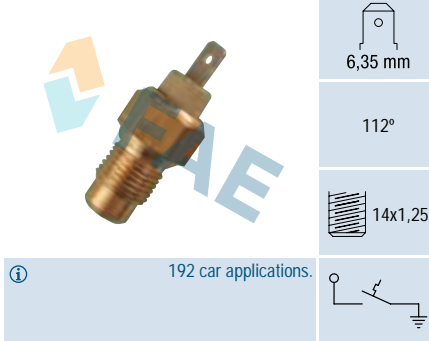

Ref. 35180

Suitable / Reemplaza:

Citroën 91.519.272
95.495.592
95.579.684
Ford 6198827
Peugeot 0242.26
0242.49
0242.51
Talbot 91 51 927 280