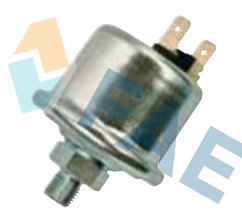

Ref. 14940

Suitable / Reemplaza:
M. Ibérica 01501217-0
13200254-0
Nissan 25122-D8700
25122-D8703

6,35 mm

PRESION
0 - 6
0,60

5 car applications.