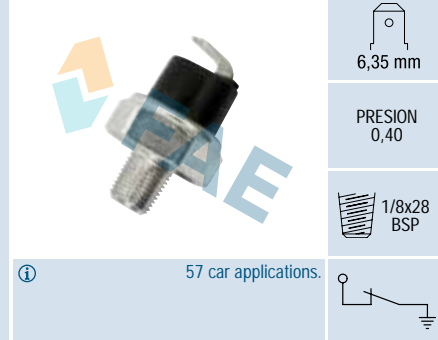

Ref. 11730

Suitable / Reemplaza:

Hyundai	94750-31000 94750-35010 94750-35020 94750-35030
Kia	AAE83 18501
Mitsubishi	MD-138994