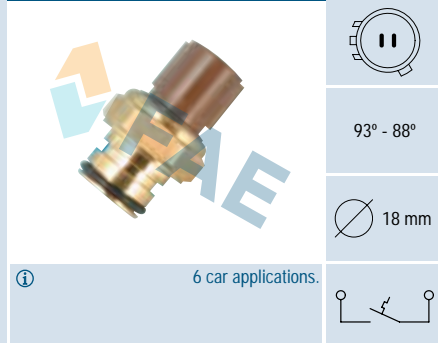

93° - 88°

18 mm

① 6 car applications.