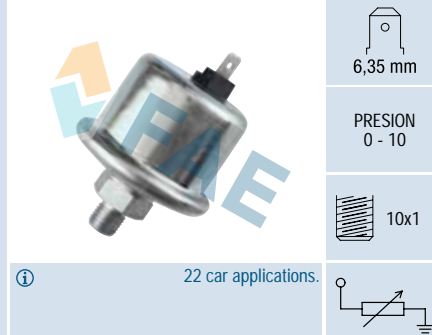

Ref. 14650

Suitable / Reemplaza:

Renault Trucks 4021692040
Talbot 4021692040