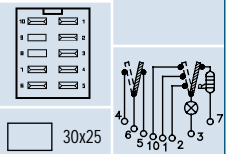

Suitable / Reemplaza: Scania 290 950