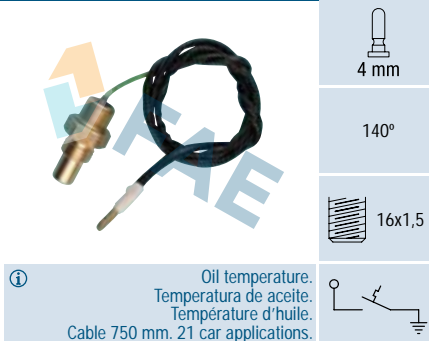

### Ref. 35290

Suitable / Reemplaza:

Hyundai 94650-29100  
94650-29101  
Peugeot 0242.78  
0242.86

**Ref. 35295**

Suitable / Reemplaza:  
Citroën 0242.77  
Peugeot 0242.77

30°

14x1,25

Fitted in thermostat box.  
Situado en la caja del termostato.  
Placé à la boîte du thermostat.  
12 car applications.