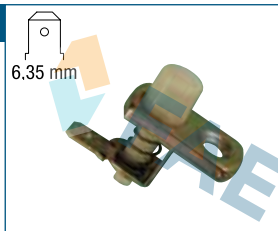

Suitable / Reemplaza:
Fiat 4309296
4337627
4349168
Peugeot 6366.32
Seat DB-952520.00
JA-953000.00
SE-141953000A

67210

CITROËN		PEUGEOT		SUZUKI-SANTANA	
AX	1987-96	104. 305. 504. 505. 604	1968-89	SJ410. SJ413	1985-92
BX	1983-93	106	1991-96	TALBOT	
C 15	1984-93	205. 309. 405	1983-93	Samba	1981-86
CX. GS. GSA	1974-89	605	1990-96		
Evasion	1995-98	806	1994-98		
LN. LNA. Visa	1976-89	RENAULT			
Saxo	1996-98	R-25. Espace	1989-90		
XM	1989-93	Express. Trafic	1989-96		
ZX	1991-96				

Door and hand brake switch.
Interrupor puerta y freno de mano.
Contacteur porte et frein à main.