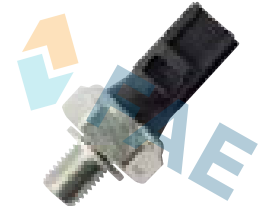

Ref. 12614

Suitable / Reemplaza:

Ford 96JV-9278-AA
Jaguar AJ8 4853
LCA 5642 AA

PRESION
0,45

10x1,25

① Contact Normally OPEN.
Manocontacto Modelo CONECTA.
Contact OUVERT.
15 car applications.