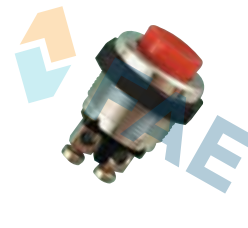

Suitable / Reemplaza:

Pegaso 552.233
556.130

63210

White / Blanco / Blanc

UNIVERSAL

Push-button.
Pulsador.
Poussoir.

With silver contacts.
Con contactos de plata.
Avec contacts d'argent.