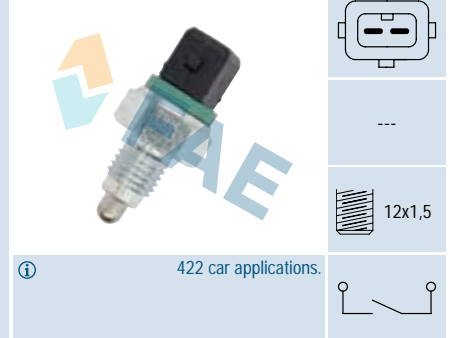

Ref. 40640

Suitable / Reemplaza:
BMW
1 221 706
23 14 1 221 706
23 14 1 434 584
23 14 7 506 637
23 14 7 524 811
7 506 637
7 524 811
Jaguar
XR8 377 04
XR8 6412
Mini
23 14 0 396 403
23 14 0 409 754
23 14 7 524 811

422 car applications.

Ref. 40605 *NEW*

Suitable / Reemplaza:
G.M. 9161022
Nissan 32005-00QAB
77008-08088
Opel 4500722
Renault 77 00 808 088