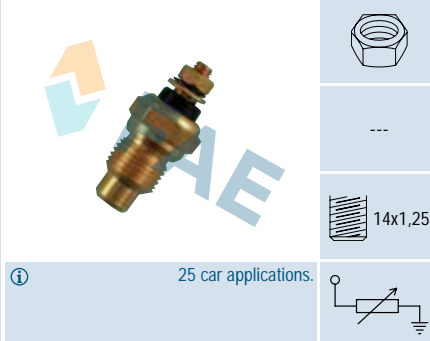

①

25 car applications.

Ref. 31110

Suitable / Reemplaza:

G.M. 02877229
Jaguar C15 472
M. Ibérica ST-410884-C
Opel 1342557
Rover 13H 5602
161 510
555 843
560 794
560 794 K1
E1C 9988
GTR 111