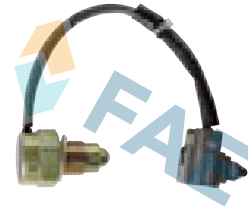

Ref. 40987 NEW

Suitable / Reemplaza:
Mazda A601-17-640 A

---

20 car applications.

Ref. 40980

Suitable / Reemplaza:
Daihatsu 84210-87205-000
84210-87703-000
84210-87704-000
84210-97201-000
Innocenti 553321206
6553321206