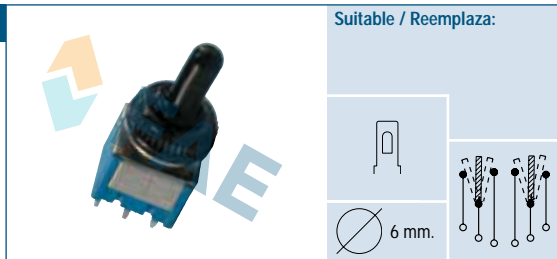

65880

Black / Negro / Noir

UNIVERSAL

Rubber boot.
Con capuchón de goma.
Bouchon caoutchouc.

Water resistant.
Resistente al agua.

Toggle switch.
Conmutador.
Commutateur.

ON - OFF - ON
PALANCA 20 mm.