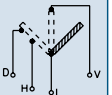

64640

Black / Negro / Noir

SEAT

Panda

1980-87

Tumbler switch for head lamps.
Commutador luces.
Commutateur phares.

Suitable / Reemplaza:
Seat 3939817

32x20

64880

SEAT

Panda

1980-87

Tumbler switch for head lamps.
Commutador luces.
Commutateur phares.

Suitable / Reemplaza:
Seat 3936563

65010

White / Blanco / Blanc

UNIVERSAL

65020

Black / Negro / Noir

Push-pull switch.
Interruptor de tirón.
Interrupteur à tirette.

Suitable / Reemplaza:

8 mm.

65030

White / Blanco / Blanc

UNIVERSAL

65040

Black / Negro / Noir

Push-pull switch.
Interruptor de tirón.
Interrupteur à tirette.

Suitable / Reemplaza:

8 mm.

65060

Black / Negro / Noir

UNIVERSAL

Push-pull switch.
Interruptor de tirón.
Interrupteur à tirette.

Suitable / Reemplaza:
Nissan 25290-6970X

6,35 mm

8 mm.

65080

Black / Negro / Noir

UNIVERSAL

Push-pull switch.
Interruptor de tirón.
Interrupteur à tirette.

Suitable / Reemplaza:

6,35 mm

8 mm.

65100

White / Blanco / Blanc

UNIVERSAL

65110

Black / Negro / Noir

Toggle switch.
Commutador.
Commutateur.

ON - OFF - ON

Suitable / Reemplaza:
Pegaso 503.713
Talbot HD-71449030

13 mm.

65120

White / Blanco / Blanc

UNIVERSAL

65130

Black / Negro / Noir

Toggle switch.
Commutador.
Commutateur.

ON - OFF - ON

Suitable / Reemplaza:
John Deere DE-11577

6,35 mm

13 mm.