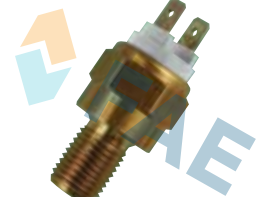

Ref. 36300

Suitable / Reemplaza:

Rover PEJ 10005

6,35 mm

90° - 82°

14x1,5

① HIGH TEMPERATURE.
ALTA TEMPERATURA.
HAUTE TEMPERATURE.
3 car applications.

Ref. 36260

Suitable / Reemplaza:

Citroën 1264.50
Fiat 1307077080
7586250
G.M. 90357303
Opel 1341028
Peugeot 1264.50