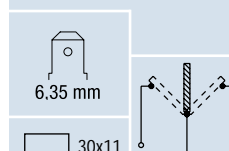

Suitable / Reemplaza: