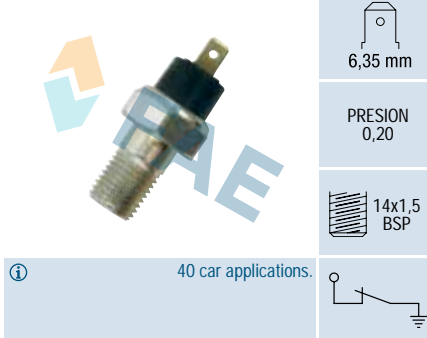

Ref. 12020

Suitable / Reemplaza:

Fiat 4296603
4444650
4446616
5940619
Lancia 82380085

6,35 mm

PRESION
0,20

14x1,5
BSP

① 40 car applications.

Ref. 12220

Suitable / Reemplaza:

Ford 1027970,1066811
1414897,1647828
6062916,6080608
6086163,6170902
6539971,6716335
81AB9278-AA,BA
81AE-9278-BA
86AB9278-AA,BA
90AB-9278-AA
92BB-9278-AA
D0HZ-9278-A
D8HZ-9278-A
F5RZ-9278-A
Mazda 1E00 18 501 A