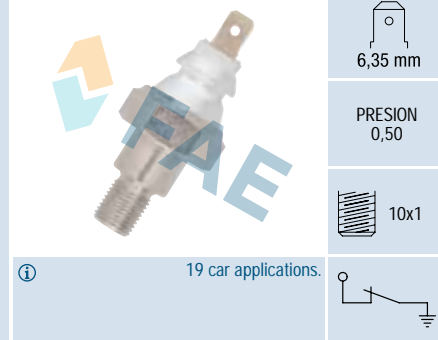

### Ref. 11710

**Suitable / Reemplaza:**

<b>Chrysler</b>	4720599
<b>Ford</b>	7072644
<b>Rover</b>	V94DD-9278-AA PRC 4044 PRC 6387