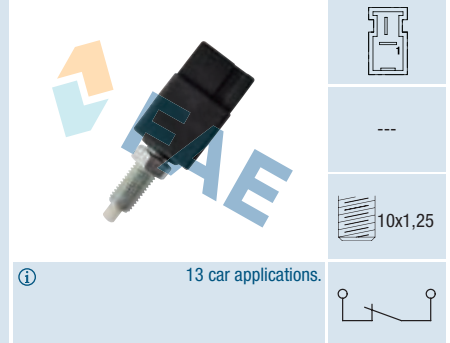

Ref. 24721 NEW

Suitable / Reemplaza:

Hyundai 93810-26000
Kia 93810 26000

10x1,25

ⓘ 13 car applications.