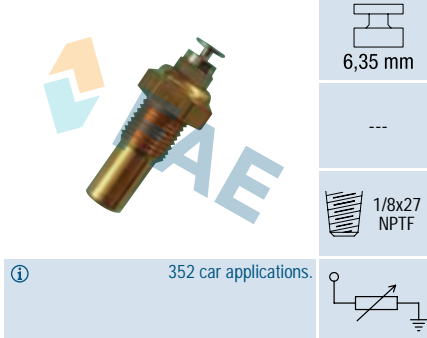

Ref. 32230

Suitable / Reemplaza:

Daewoo 92061480
G.M. 03439088
34390883
90246852
90510850
Isuzu 8-92061-480-0
8-92063-941-0
Opel 1338448
1342561
1342568
1342569
5851969
Rover GTR 115
Saab 34 39 088