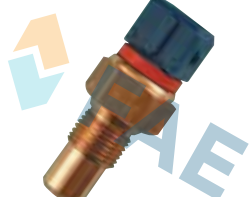

### Ref. 34090

Suitable / Reemplaza:

Citroën 96.089.138  
1338.33  
Fiat 9608913880  
Peugeot 1338.33

110°

① Models without Air Conditioning.  
Modelos sin Aire Acondicionado.  
Modèles sans Air Conditionné.  
10 car applications.