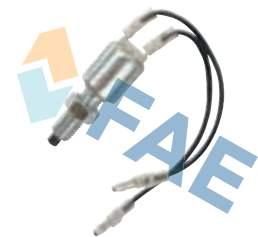

Ref. 25060

Suitable / Reemplaza:
Daihatsu 84340-87202
Honda 35350-601-000
35350-601-003
Mitsubishi MB-113081
Nissan 25320-73000,01
25320-A6900
25320-G0300
25320-H1000
25320-H5001
Subaru 68214-0051
Toyota 84340-10010,11
84340-10012,13
84340-30010,11
84340-30012,13

Cable 150 mm.
3 car applications.

Ref. 24999

Suitable / Reemplaza:
Land Rover XKB000020
XKB000021
XKB000022
XKD100090L
Mercedes 001 545 63 09
001 545 63 09
Mini 61 31 0 141 214
61 31 0 141 216
61 31 0 300 846
Porsche 970 606 451 00
970 606 451 00
Rover XKB 000090
XKB 100150
XKB 000090