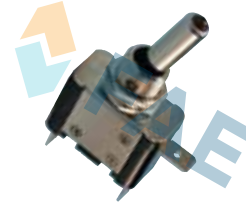

65810

Chromium plated / Cromado / Chromé

UNIVERSAL

Illuminated / Iluminado / Éclairé

Silver contacts
Contactos de plata
Contacts d'argent

Toggle switch.
Interruptor.
Interrupteur.
ON - OFF