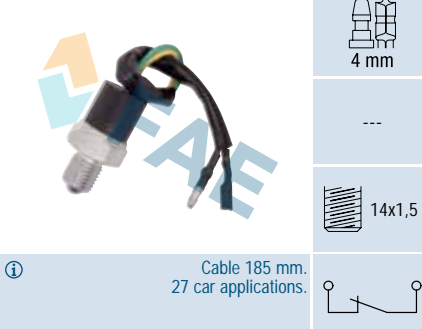

**Ref. 41285** *NEW*

 Suitable / Reemplaza:  
 Kia OK9A2 17640  
 OK9A2 17640 A

---

14x1,5

 Cable 565 mm.  
 8 car applications.

**Ref. 41260**

 Suitable / Reemplaza:  
 G.M. 94024702  
 94149427  
 94464566  
 97113439  
 Holden 8971134390,91  
 8971376550  
 8971386350  
 Isuzu 5-82440-005-0,1  
 8-94411-366-0,1  
 8-94464-566-0  
 8-97165-951-0  
 Opel 1239064  
 1239250  
 6239112