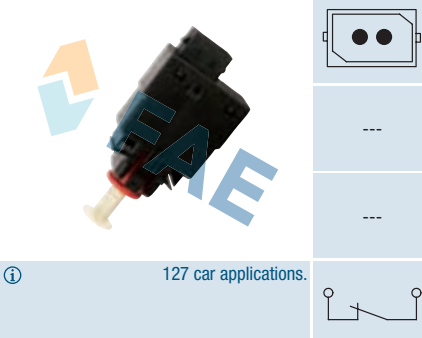

Ref. 24460

Suitable / Reemplaza:

BMW 61 31 1 378 207
61 31 1 378 208
61 31 1 378 209
61 31 8 360 420

ⓘ 127 car applications.

Ref. 24495

Suitable / Reemplaza:

Nissan 25320-4M400
25320-4M40A
Renault 25 32 04M 400