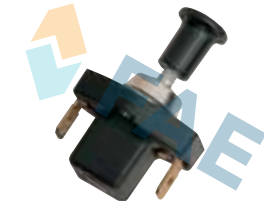

Suitable / Reemplaza:
Nissan 25290-6970X

6,35 mm

8 mm.

65080

Black / Negro / Noir

UNIVERSAL

Push-pull switch.
Interruptor de tirón.
Interrupteur à tirette.