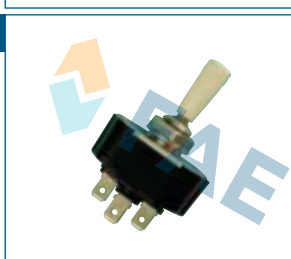

Toggle switch.  
Commutador.  
Commutateur.

ON - ON

Suitable / Reemplaza:

**65240** White / Blanco / Blanc

UNIVERSAL

Toggle switch.  
Interruptor.  
Interrupteur.

ON - OFF

Suitable / Reemplaza:  
Pegaso 503.714