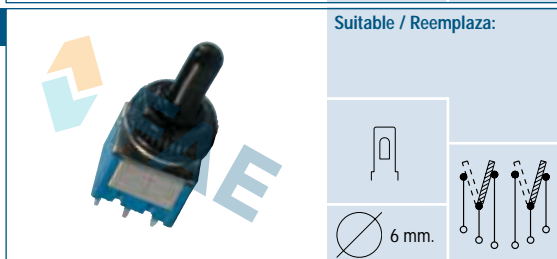

### 65890

Black / Negro / Noir

UNIVERSAL

Rubber boot.  
Con capuchón de goma.  
Bouchon caoutchouc.

Water resistant.  
Resistente al agua.

Toggle switch.  
Conmutador.  
Commutateur.

ON - ON  
ON - OFF

PALANCA 20 mm.