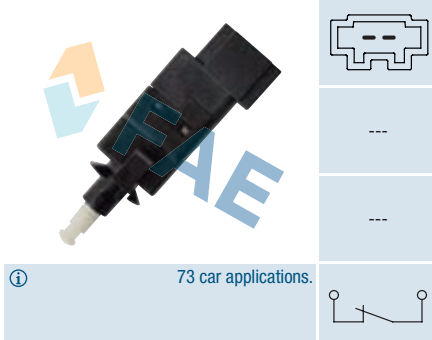

Ref. 24592 **NEW**

Suitable / Reemplaza:

Mercedes 001 545 40 09