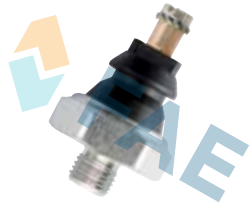

Ref. 10160

Suitable / Reemplaza:
Universal

PRESION
0,25

① 2 car applications.

Ref. 11060

Suitable / Reemplaza:
Alfa Romeo 105480632300
60506902
60593846
Audi-VW 021 919 081
021 919 081 A
021 919 081 B
021 919 081 D
028 919 081
028 919 081 A
028 919 081 C
059 919 081
061 919 081
061 919 081 B
111 919 081
BMW 61 31 1 351 799
DAF 690 314
833 429
Faun 4790355
Hanomag 2918 342 M2
540 246 040
975 380 002
KHD CM10H4207
Massey. F. 2918342 M2
Mercedes 000 545 43 17
8663 386 5000
Porsche 901 613 571 01
Rover GPS 137
NUC 1007
Scania 532583
Skoda 110 094 203
115 094 200
Steyr 609 F07 01 33
610 00 09 0003