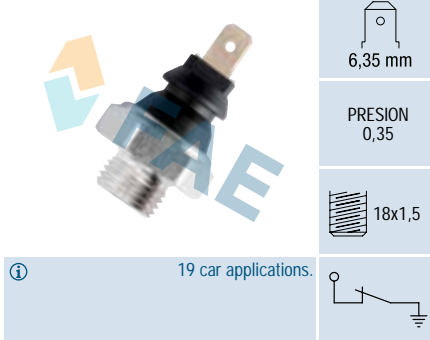

Ref. 11620

Suitable / Reemplaza:

Citroën	1131.54
Fiat	7910248333
Peugeot	1131.54
Renault	77 00 717 982 77 00 752 360 77 01 349 794
Volvo	1218360-4 3287726 3287726-8