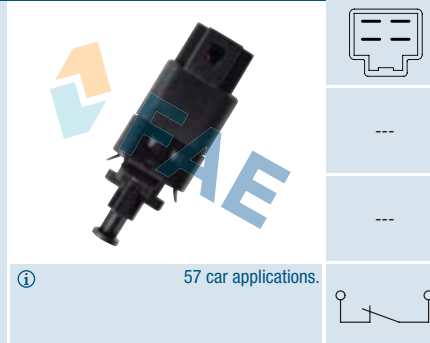

① 57 car applications.