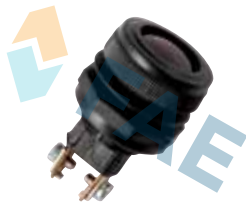

Suitable / Reemplaza:

∅ 17 mm.

98617 Red/Rojo

98618 Green/Verde

UNIVERSAL

Cristal ∅10 mm.
For lamp T10.

Cristal de ∅10 mm.
Para lámpara tipo T10.