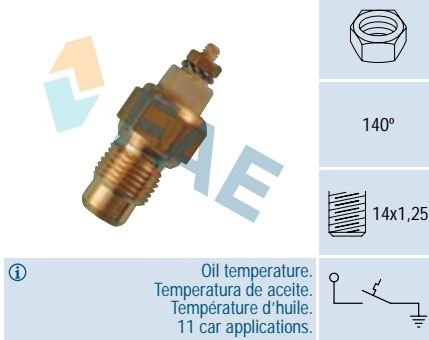

### Ref. 35190

Suitable / Reemplaza:

Citroën 1131.11  
Peugeot 1131.11