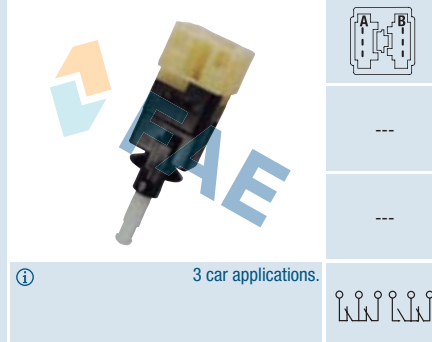

Ref. 24565

Suitable / Reemplaza:

Audi-VW 4A0 945 515
4A0 945 515 A

12x1,5

233 car applications.

Ref. 24595

Suitable / Reemplaza:

Mercedes 001 545 31 09
001 545 64 09

3 car applications.

Ref. 24590

Suitable / Reemplaza:

Mercedes 000 545 77 09
000 545 86 09
000 545 99 09
001 545 01 09

207 car applications.

Ref. 24599 **NEW**

Suitable / Reemplaza:

Nissan 25320-AX000
25320-AX00A
25320-AX00B
25320-AX00C
25320-AX00E
25320-JN00A
25320-WL000
Renault 25 32 OAX 00B

73 car applications.

Ref. 24591 **NEW**

Suitable / Reemplaza:

Mercedes 004 545 21 14
006 545 10 14
VW 2E0 907 457
2E0 907 457 A

Clutch pedal switch.
Interruptor embrague.
Interrupteur d'embrayage.
582 car applications.

Ref. 24600

Suitable / Reemplaza:

Daewoo 8571005030X
G.M. 94109863
Honda 36750-SE0-003
36750-SE0-013
Isuzu 8-94109-863-0
Kia 0K20C-66490 A
Mitsubishi MB-487644
MB-487645
MB-596608
Opel 1240554

Models with Cruise Control.
Modelos con Control velocidades.
Modèles avec Cruise Control.
153 car applications.

Ref. 24592 **NEW**

Suitable / Reemplaza:

Mercedes 001 545 40 09

73 car applications.

Ref. 24601 **NEW**

Suitable / Reemplaza:

Honda 35350-S5A-J01
35350-S5A-J03
35350-S5A-J04
35350-SAA-013
35350-SMA-003

27 car applications.

Ref. 24593 **NEW**

Suitable / Reemplaza:

Mercedes 001 545 67 09
001 545 96 09
VW 2E0 945 515 A
2E0 945 515 B

251 car applications.

Ref. 24602 **NEW**

Suitable / Reemplaza:

Honda 36750-S5A-J01
36750-S5A-J02
36750-SDA-A01
36750-SDA-A02
36750-SJA-003
36750-SJA-013
36750-SMA-003

38 car applications.