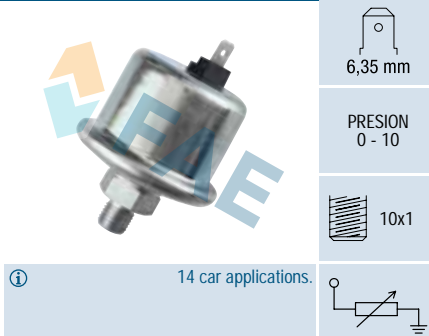

### Ref. 14600

Suitable / Reemplaza:

Pegaso 699.209