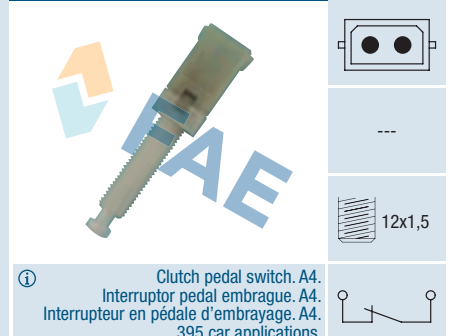

Clutch pedal switch. A4.
Interruptor pedal embrague. A4.
Interrupteur en pédale d'embrayage. A4.
395 car applications.