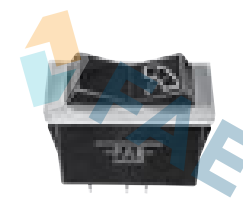

Suitable / Reemplaza:

Land Rover 162.550

Renault 77 00 519 077

6.35 mm

36x18

62260

UNIVERSAL

Conmutador (No Inversor).
Commutateur (Non Inverseur).

Tecla negra. Marco brillante.
Bouton noir. Cache brillant.