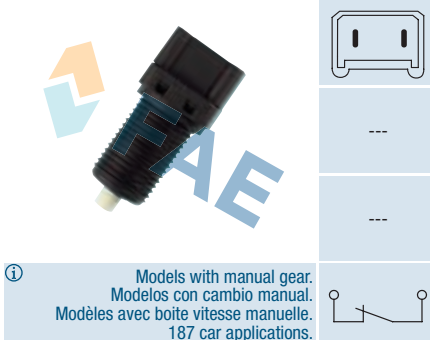

Ref. 24220

Suitable / Reemplaza:

Mitsubishi MB-953385
Renault 77 00 785 258
77 00 849 824
Volvo 30870941

Models with manual gear.
Modelos con cambio manual.
Modèles avec boîte vitesse manuelle.
187 car applications.

Ref. 24280

Suitable / Reemplaza:

Skoda-VW 6K0 945 515 A
Seat 3954674
SE-023952510 B