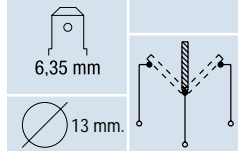

Suitable / Reemplaza: