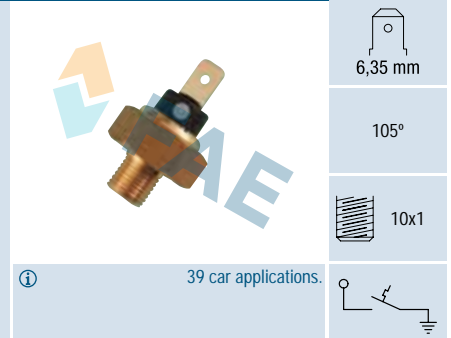

6,35 mm

105°

10x1

39 car applications.