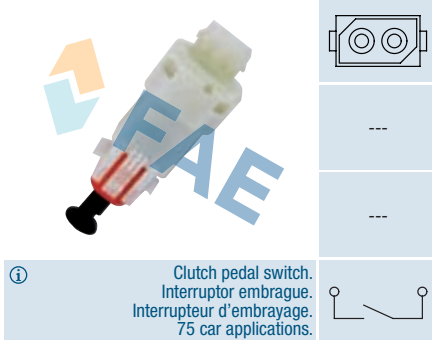

Ref. 24499

Suitable / Reemplaza:

BMW 61 31 1 378 210
G.M. 90458543
90492444
Opel 1239427
1239431

①

Clutch pedal switch.
Interruptor embrague.
Interrupteur d'embrayage.
75 car applications.

Ref. 24516

Suitable / Reemplaza:

G.M. 09175185
90508804
9132300
09175185
90508804
9132300
Opel 1239449
1240017
1240701
9132300
1239449
1240017
Saab 51 06 141
51 06 141