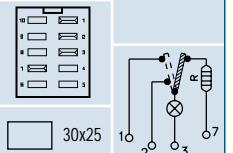

Suitable / Reemplaza: Peugeot 6550.24 Talbot 7920064376