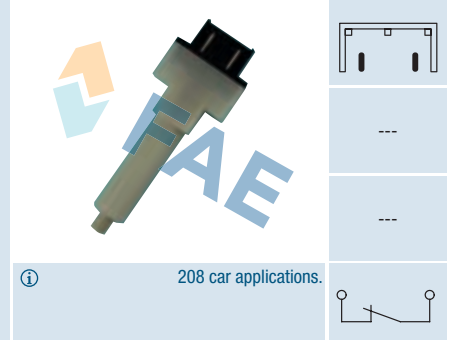

---

208 car applications.