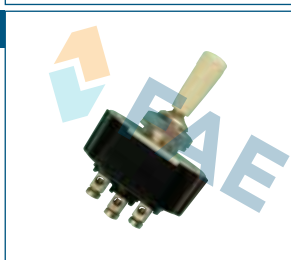

65200 White / Blanco / Blanc

UNIVERSAL

Toggle switch.
Commutador.
Commutateur.

ON - ON