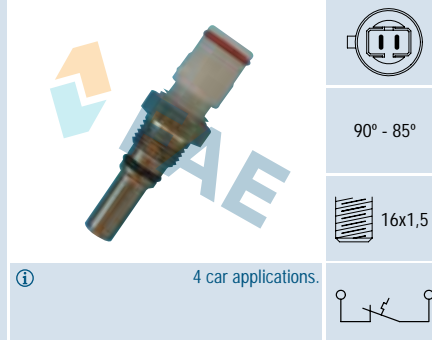

90° - 85°

4 car applications.