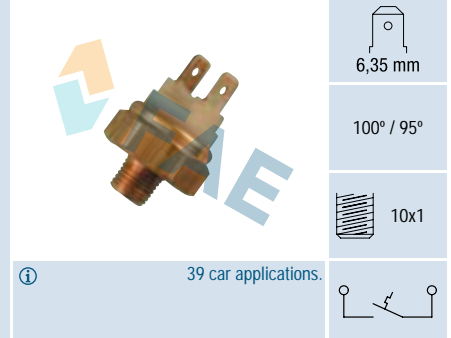

6,35 mm

100° / 95°

10x1

39 car applications.