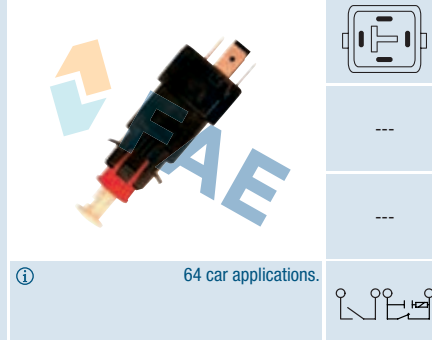

Ref. 24519

Suitable / Reemplaza:

G.M. 13118574
13173407
6240233
6240289
90460325
Opel 1240597
6240233
6240289
Suzuki 37740-86G10-000