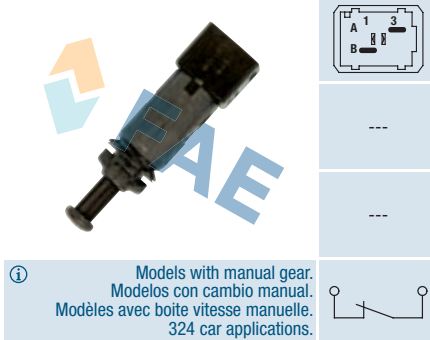

① Models with manual gear.
Modelos con cambio manual.
Modèles avec boîte vitesse manuelle.
324 car applications.

Ref. 24897

Suitable / Reemplaza:
Citroën 96.346.679
96.346.679.80
4534.44
96 34 667 9
Peugeot 4534.44
96 34 667 9