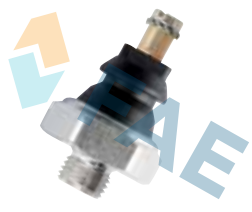

Ref. 10250

Suitable / Reemplaza:
Mercedes 004 542 5917
Puch 721 115 013 2

PRESION
0,25 ÷ 0,50

① 49 car applications.