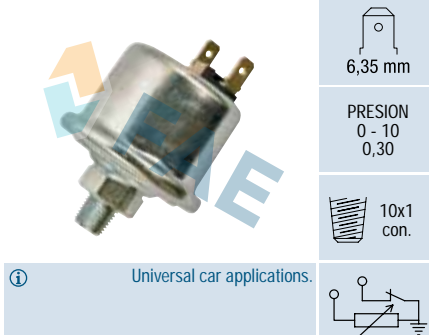

Ref. 14590

Suitable / Reemplaza:

Jaeger 083612.05
Universal