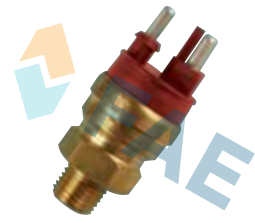

Ref. 38120

Suitable / Reemplaza:
Mercedes 006 545 42 24

100° - 95°
107° - 97°

Models with Air Conditioned.
Modelos con Aire Acondicionado.
Modèles avec Air Conditionné.
80 car applications.