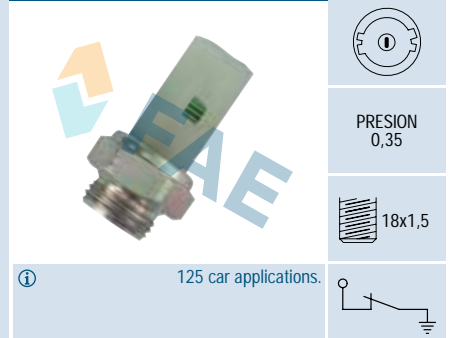

Citroën 75.492.054  
95.492.930  
95.495.551  
95.578.879

Peugeot 1131.41

**Ref. 12380**

Suitable / Reemplaza:

Chrysler T0-771828

Renault 60 01 055 056  
77 00 771 828

Volvo 3343237  
3343237-8