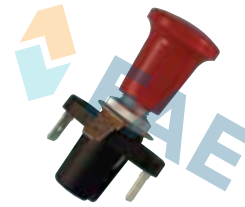

65790

Yellow / Ambar / Jaune

Illuminated Push-pull switch.
Interruptor de tirón iluminado.
Interrupteur éclairé à tirette.

12 A. for lamp BA 7s.
12 A. para lámpara BA 7s.
12 A. pour lampe BA 7s.