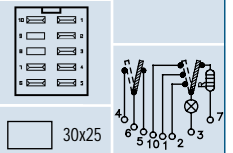

Suitable / Reemplaza: Peugeot 6550.23