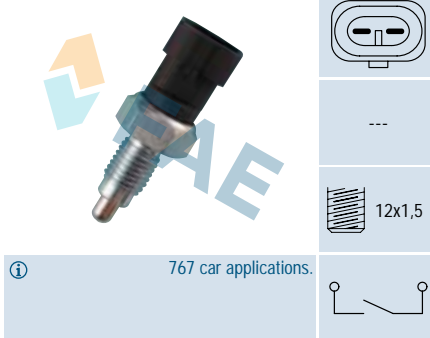

767 car applications.

Ref. 40570

Suitable / Reemplaza:  
 Audi-VW 01E 941 521  
 Citroën 96.018.110  
 960 1811 080  
 Ferrari 960 9352 480  
 Fiat 9601811080  
 9609352480  
 Land Rover UMB100050  
 Mini 23 14 1 043 489  
 Nissan 32005-6F900  
 Porsche 01E 941 521  
 Peugeot 2257.34  
 2257.40  
 Rover UMB 10001  
 UMB 100050,A