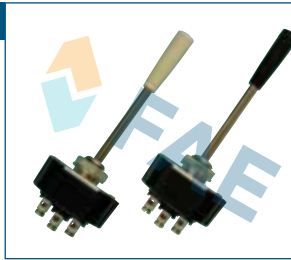

65140 White / Blanco / Blanc

65150 Black / Negro / Noir

UNIVERSAL

Toggle switch.
Commutador.
Commutateur.

ON - OFF - ON