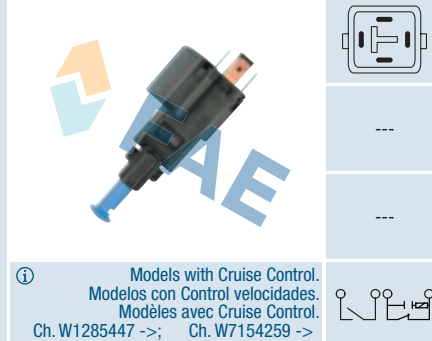

Ref. 24499

Suitable / Reemplaza:

BMW 61 31 1 378 210
G.M. 90458543
90492444
Opel 1239427
1239431

①

Clutch pedal switch.
Interruptor embrague.
Interrupteur d'embrayage.
75 car applications.

Ref. 24516

Suitable / Reemplaza:

G.M. 09175185
90508804
9132300
09175185
90508804
9132300
Opel 1239449
1240017
1240701
9132300
1239449
1240017
Saab 51 06 141
51 06 141

①

95 car applications.

Ref. 24500

Suitable / Reemplaza:

Daewoo 96212027
G.M. 90307473
90337607
96212027
Holden 90307473
Opel 1240593
1240596

①

Models with Air Conditioning.
Modelos con Aire Acondicionado.
Modèles avec Air Conditionné.
99 car applications.

Ref. 24517

Suitable / Reemplaza:

G.M. 9149766
Opel 6240058
6240157

①

Models with Cruise Control.
Modelos con Control velocidades.
Modèles avec Cruise Control.
72 car applications.

Ref. 24505

Suitable / Reemplaza:

G.M. 09132299
Opel 1240008

①

Models without Cruise Control.
Modelos con Control velocidades.
Modèles sans Cruise Control.
28 car applications.

Ref. 24518

Suitable / Reemplaza:

G.M. 9175172
Opel 1239448

①

Models with Cruise Control.
Modelos con Control velocidades.
Modèles avec Cruise Control.
Ch. W1285447 ->; Ch. W7154259 ->

37 car applications.

Ref. 24510

Suitable / Reemplaza:

Alfa Romeo 60585583
G.M. 90243815
Opel 1240592
1242551
Saab 42 33 342

①

Models with cat. version and/or cruise.
Modelos con catalizador y/o mando velocidad automática/
Modèles avec catalyseur et/ou commande vitesse automatique.

14 car applications.

Ref. 24519

Suitable / Reemplaza:

G.M. 13118574
13173407
6240233
6240289
90460325
Opel 1240597
6240233
6240289
Suzuki 37740-86G10-000

①

64 car applications.

Ref. 24515

Suitable / Reemplaza:

G.M. 90350991
90355907
Opel 1240594
1240595

①