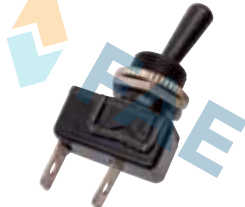

65300

Black / Negro / Noir

UNIVERSAL

Toggle switch.
Interruptor.
Interrupteur.

ON - OFF