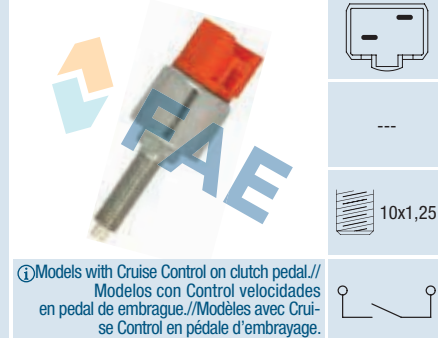

---

10x1,25

 ⓘ Models with Cruise Control.  
 Modelos con Control velocidades.  
 Modèles avec Cruise Control.  
 2 car applications.

**Ref. 24630**
**Suitable / Reemplaza:**
**Rover** XMB 10003

---

10x1,25