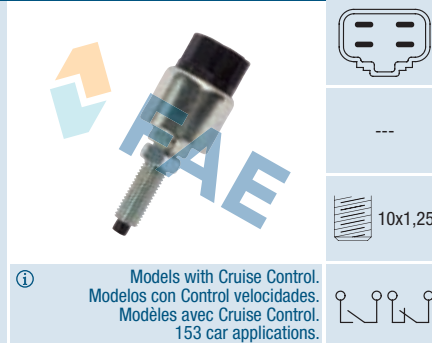

Ref. 24565

Suitable / Reemplaza:

Audi-VW 4A0 945 515
4A0 945 515 A

12x1,5

233 car applications.

Ref. 24595

Suitable / Reemplaza:

Mercedes 001 545 31 09
001 545 64 09

3 car applications.

Ref. 24590

Suitable / Reemplaza:

Mercedes 000 545 77 09
000 545 86 09
000 545 99 09
001 545 01 09

207 car applications.

Ref. 24599 **NEW**

Suitable / Reemplaza:

Nissan 25320-AX000
25320-AX00A
25320-AX00B
25320-AX00C
25320-AX00E
25320-JN00A
25320-WL000
Renault 25 32 OAX 00B

73 car applications.

Ref. 24591 **NEW**

Suitable / Reemplaza:

Mercedes 004 545 21 14
006 545 10 14
VW 2E0 907 457
2E0 907 457 A

Clutch pedal switch.
Interruptor embrague.
Interrupteur d'embrayage.
582 car applications.

Ref. 24600

Suitable / Reemplaza:

Daewoo 8571005030X
G.M. 94109863
Honda 36750-SE0-003
36750-SE0-013
Isuzu 8-94109-863-0
Kia 0K20C-66490 A
Mitsubishi MB-487644
MB-487645
MB-596608
Opel 1240554

Models with Cruise Control.
Modelos con Control velocidades.
Modèles avec Cruise Control.
153 car applications.

Ref. 24592 **NEW**

Suitable / Reemplaza:

Mercedes 001 545 40 09

73 car applications.

Ref. 24601 **NEW**

Suitable / Reemplaza:

Honda 35350-S5A-J01
35350-S5A-J03
35350-S5A-J04
35350-SAA-013
35350-SMA-003

27 car applications.

Ref. 24593 **NEW**

Suitable / Reemplaza:

Mercedes 001 545 67 09
001 545 96 09
VW 2E0 945 515 A
2E0 945 515 B

251 car applications.

Ref. 24602 **NEW**

Suitable / Reemplaza:

Honda 36750-S5A-J01
36750-S5A-J02
36750-SDA-A01
36750-SDA-A02
36750-SJA-003
36750-SJA-013
36750-SMA-003

38 car applications.