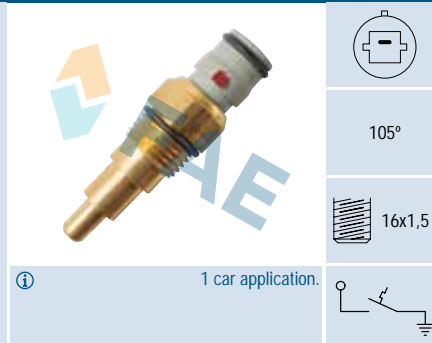

105°

1 car application.