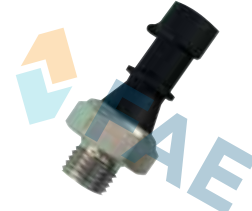

PRESION
0,30 ÷ 0,60

① 1461 car applications.

Opel	1252557 1252562 1252570 1252572 1252578 4708758 4803551 4818219 6240251 6240415	Saab	45 04 585 47 70 186 55 202 374 55 354 378 59 62 816 90 569 684 93 177 490 95 44 610
Peugeot	1131.98 1131.C7 1131.J5	Suzuki	16582-79J50-000 16582-85E00-000 37820-86J00-000

Ref. 12410

Suitable / Reemplaza:
BMW 1 710 509, 2A
1 730 159, 578
12 61 1 710 509
G.M. 93175295
Honda 37240-P5T-G01
Land Rover 1730160
NUC000040
NUC100280L
STC2252
Mini 12 61 2 367 061
12 61 7 568 480
Opel 1252552,1252569
Rover NUC 100280
NUC 100350