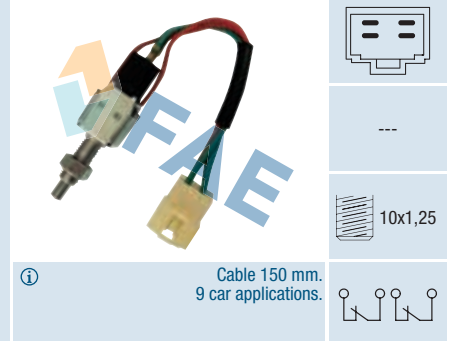

### Ref. 24260

Suitable / Reemplaza:

Toyota 84340-12010  
84340-12011  
84340-12012  
84340-22010  
84340-22020  
84340-22040  
84340-30020  
84340-30021  
84340-30022  
84340-30023

---

10x1,25

Cable 150 mm.  
9 car applications.