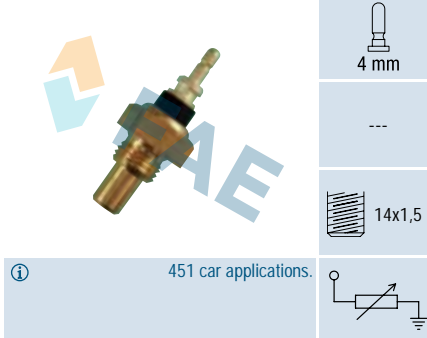

Ref. 32220

Suitable / Reemplaza:

M.B.Trucks 002 542 25 17
005 542 10 17
005 542 26 17
661 542 30 17
Ssangyong 0055422617
6615423017
VW 2D0 919 501 C