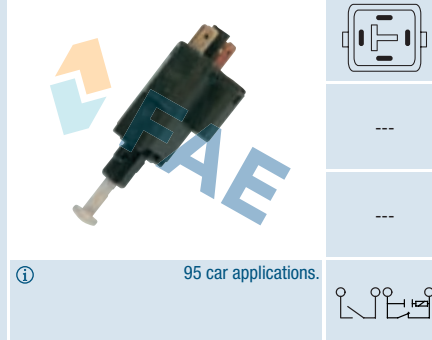

Ref. 24499

Suitable / Reemplaza:

BMW 61 31 1 378 210
G.M. 90458543
90492444
Opel 1239427
1239431

①

Clutch pedal switch.
Interruptor embrague.
Interrupteur d'embrayage.
75 car applications.

Ref. 24516

Suitable / Reemplaza:

G.M. 09175185
90508804
9132300
09175185
90508804
9132300
Opel 1239449
1240017
1240701
9132300
1239449
1240017
Saab 51 06 141
51 06 141

①

95 car applications.

Ref. 24500

Suitable / Reemplaza:

Daewoo 96212027
G.M. 90307473
90337607
96212027
Holden 90307473
Opel 1240593
1240596

①

Models with Air Conditioning.
Modelos con Aire Acondicionado.
Modèles avec Air Conditionné.
99 car applications.

Ref. 24517

Suitable / Reemplaza:

G.M. 9149766
Opel 6240058
6240157

①

Models with Cruise Control.
Modelos con Control velocidades.
Modèles avec Cruise Control.
72 car applications.

Ref. 24505

Suitable / Reemplaza:

G.M. 09132299
Opel 1240008

①

Models without Cruise Control.
Modelos con Control velocidades.
Modèles sans Cruise Control.
28 car applications.

Ref. 24518

Suitable / Reemplaza:

G.M. 9175172
Opel 1239448

①

Models with Cruise Control.
Modelos con Control velocidades.
Modèles avec Cruise Control.
Ch. W1285447 ->; Ch. W7154259 ->

37 car applications.

Ref. 24510

Suitable / Reemplaza:

Alfa Romeo 60585583
G.M. 90243815
Opel 1240592
1242551
Saab 42 33 342

①

Models with cat. version and/or cruise.
Modelos con catalizador y/o mando velocidad automática/
Modèles avec catalyseur et/ou commande vitesse automatique.

14 car applications.

Ref. 24519

Suitable / Reemplaza:

G.M. 13118574
13173407
6240233
6240289
90460325
Opel 1240597
6240233
6240289
Suzuki 37740-86G10-000

①

64 car applications.

Ref. 24515

Suitable / Reemplaza:

G.M. 90350991
90355907
Opel 1240594
1240595

①