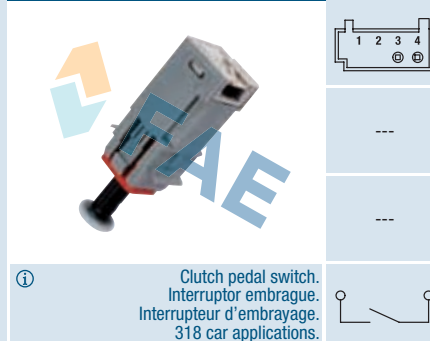

① Clutch pedal switch.
Interruptor embrague.
Interrupteur d'embrayage.
318 car applications.