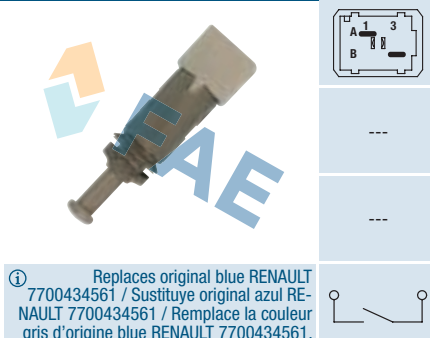

**Ref. 24897**

**Suitable / Reemplaza:**  
**Citroën** 96.346.679  
 96.346.679.80  
 4534.44  
 96 34 667 9  
**Peugeot** 4534.44  
 96 34 667 9

① 98 car applications.

**Ref. 24891**

**Suitable / Reemplaza:**  
**G.M.** 91166991  
 91166991  
**Mitsubishi** 86-14A108  
 MR-977585  
**Nissan** 25320-00QAC  
 25320-00QAD  
**Opel** 4408512  
 4408512  
**Renault** 77 00 431 512  
 77 00 434 561  
 82 00 110 894  
**Smart (MCC)** 4545450314  
 4545450314  
 334 car applications.