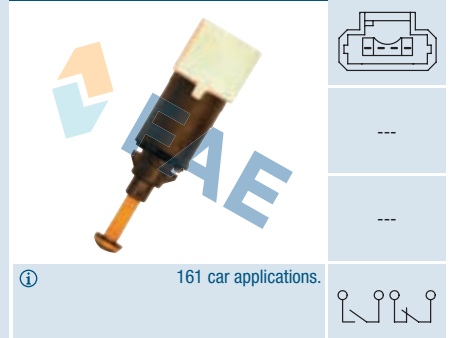

① 161 car applications.