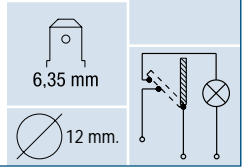

Suitable / Reemplaza: