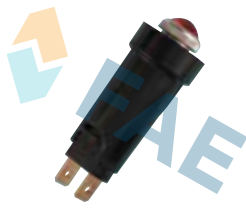

Suitable / Reemplaza:

∅ 10 mm.

6,35 mm

98621 Red/Rojo

98622 Green/Verde

98623 Yellow/Ambar

98624 Blue/Azul

UNIVERSAL

Cristal ∅18 mm.
For lamp T10.

Cristal de ∅18 mm.
Para lámpara tipo T10.