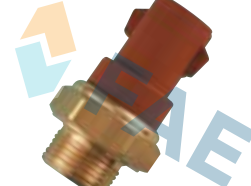

Ref. 37230

Suitable / Reemplaza:
Ford 6144361
85BB-8B607-BA

88° - 77°

22x1,5

① Replaces original red colour.
Sustituye original color rojo.
Replace original couleur rouge.
8 car applications.