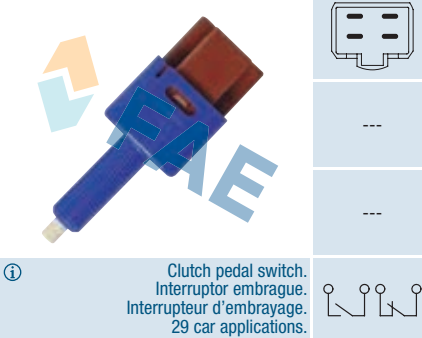

 ⓘ Clutch pedal switch.  
 Interruptor embrague.  
 Interrupteur d'embrayage.  
 29 car applications.

**Ref. 24480**
**Suitable / Reemplaza:**

**Chrysler** T0-781615  
**Renault** 77 00 781 615

 ⓘ Cruise control switch.  
 Interruptor desconexión velocidades.  
 Contacteur de Cruise Control.  
 43 car applications.