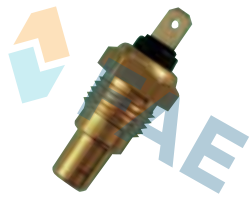

6,35 mm

16x1,5

① 53 car applications.