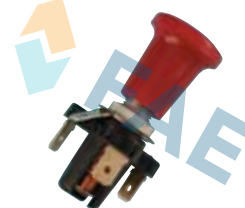

65760

Red / Rojo / Rouge

EBRO

UNIVERSAL

Kubota

Illuminated Push-pull switch, for warning.
Conmutador de tirón iluminado, señal de emergencia.
Commutateur éclairé à tirette, signal détresse.

12 A. for lamp BA 7s.
12 A. para lámpara BA 7s.
12 A. pour lampe BA 7s.