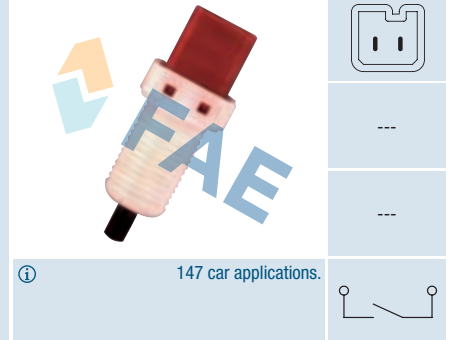

**Ref. 24889 NEW**

**Suitable / Reemplaza:**  
**Renault** 25 32 500 05R  
 25 32 532 87R

① 104 car applications.

**Ref. 24896**

**Suitable / Reemplaza:**  
**Citroën** 4534.28  
**Fiat** 9639888380  
**Peugeot** 4534.28