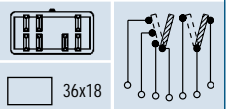

Conmutador emergencia.  
 Commutateur signal détresse.

Tecla negra. Marco brillante.  
Bouton noir. Cache brillant.

Suitable / Reemplaza: Ebro E-13742 Peugeot 6338.05, 06 Renault 77 00 557 581 77 00 646 226 77 00 348 301