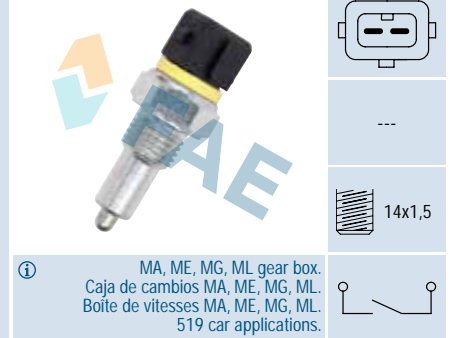

767 car applications.

Ref. 40570

Suitable / Reemplaza:  
 Audi-VW 01E 941 521  
 Citroën 96.018.110  
 960 1811 080  
 Ferrari 960 9352 480  
 Fiat 9601811080  
 9609352480  
 Land Rover UMB100050  
 Mini 23 14 1 043 489  
 Nissan 32005-6F900  
 Porsche 01E 941 521  
 Peugeot 2257.34  
 2257.40  
 Rover UMB 10001  
 UMB 100050,A