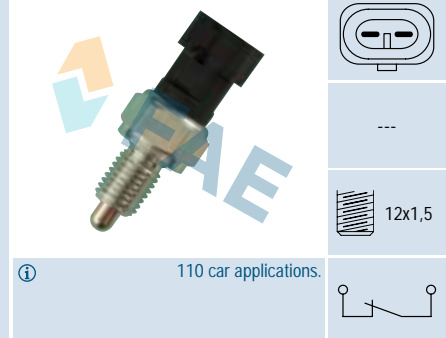

Ref. 41090

Suitable / Reemplaza:
Citroën 77.005.917.30
91.513.244
91.514.017
91.514.733
Peugeot 2257.17
Renault 77 00 591 730
77 00 732 506
77 01 348 716
77 02 112 857
Talbot 7700591730
9151324480
9151401780
Volvo 3416102
3416102-6

237 car applications.

Ref. 41170

Suitable / Reemplaza:
G.M. 90337100
Opel 1239267

110 car applications.

Ref. 41110

Suitable / Reemplaza:
Renault Trucks 5000788582

Truck applications.

Ref. 41180

Suitable / Reemplaza:
Renault 77 00 778 781

84 car applications.

Ref. 41120

Suitable / Reemplaza:
Iveco 93190310
MAN 81.25505.0636
81.25520.0050
M.B.Trucks 000 545 42 14
001 545 47 14
001 545 82 14
074 410 50 41
M. Ibérica 07902143-0
Pegaso 194.395
585.293. 623.071
Scania 1303471
370710
Steyr 990.12.71.0041
ZF 0501311818

Cabin and transmission switch.
Interruptor cabina y transmisión.
Interrupteur de la cabine et transmission.
Truck applications.

Ref. 41200

Suitable / Reemplaza:
Scania 328655

Truck applications.

Ref. 41130

Suitable / Reemplaza:
M.B.Trucks 000 545 70 09
364 545 71 09

Truck applications.

Ref. 41215

Suitable / Reemplaza:
Fiat 7579681
7674086
7696882

6 car applications.

Ref. 41140

Suitable / Reemplaza:
Scania 314572

Truck applications.

Ref. 41220

Suitable / Reemplaza:
Alfa Romeo 60808102
Fiat 7719976

46 car applications.