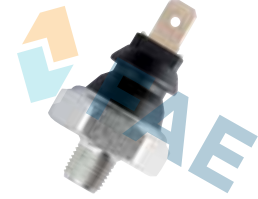

### Ref. 11290

Suitable / Reemplaza:

<b>M. Ibérica</b>	78200048-0 997245
-------------------	----------------------

PRESION 0,80

28 car applications.