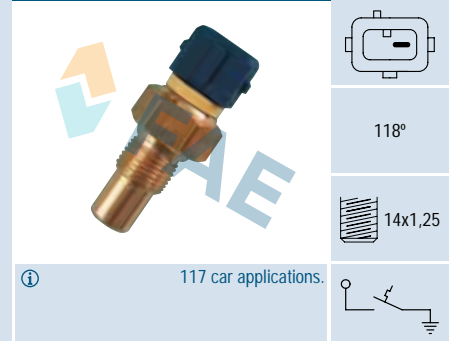

### Ref. 35290

Suitable / Reemplaza:

Hyundai 94650-29100  
94650-29101  
Peugeot 0242.78  
0242.86

**Ref. 35295**

Suitable / Reemplaza:  
Citroën 0242.77  
Peugeot 0242.77

30°

14x1,25

Fitted in thermostat box.  
Situado en la caja del termostato.  
Placé à la boîte du thermostat.  
12 car applications.