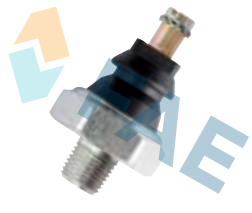

Ref. 10060

Suitable / Reemplaza:
Case IH 717576R91
DAF 0082445
1661431
Mercedes 001 542 38 17

PRESION
0,40

① 81 car applications.

Ref. 10610

Suitable / Reemplaza:
Holden 3782082001
Honda 37200-611-154
37200-657-154
Hyundai 94750-02600
Kia 94750-02600
94750-45001
Maruti 37820-82001
Mazda 0222-18-501
Sterling 126 126 000 20
126 126 000 21
Subaru 25240-KA050
42995-5500
Suzuki 37820-82001