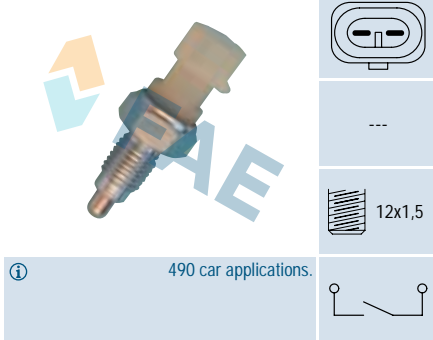

① 127 car applications.

**Ref. 40842 *NEW***

Suitable / Reemplaza:

- Toyota 84540-52030

① Cable 140 mm.  
2 car applications.

**Ref. 40830**

Suitable / Reemplaza:

- Alfa Romeo 71739582
- BMW 23 11 7 527 716
- Fiat 71719525
- 71739582
- 71745445
- G.M. 90482454
- Opel 1239271
- Porsche 996 606 103 01
- Rover UMB 100090
- Saab 46 17 668
- Suzuki 37610-84E00-000