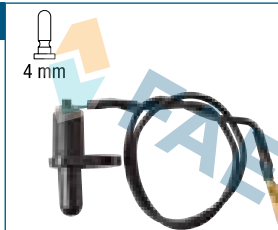

Suitable / Reemplaza:
Talbot 4415387500

67090

AVIA		RENAULT		RENAULT COMM.	
1250. 2500. 3500	1970 ->	R-4. R-6. R-8. R-10	1968-83	R-4 F4, F6	1978-92
4000. 5000	1970 ->	R-5. Super 5. R-7	1972-90	Espace. Express. F 40	1984-90
7000. 8000	1974 ->	R-9. R-11	1981-88	Master	1989-96
PEGASO		RENAULT			
Serie Tecno 1	1983 ->	R-12. R-14. R-16	1969-83	Trafic	1981-87
Serie Tecno 2	1986 ->	R-15. R-17	1971-80		
Autobús 5317	1986 ->	R-18. Fuego	1978-87		
		R-20. R-30	1975-84		
		R-25	1984-92		

Door and boot switch.
Interrupor puerta y luz maletero.
Contacteur porte et coffre.