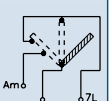

### 62411

UNIVERSAL

Interruptor luces tablero.  
Interrupteur éclairage tableau de bord.

Tecla negra. Marco brillante.  
Bouton noir. Cache brillant.

Suitable / Reemplaza:

36x18

**62450**

UNIVERSAL