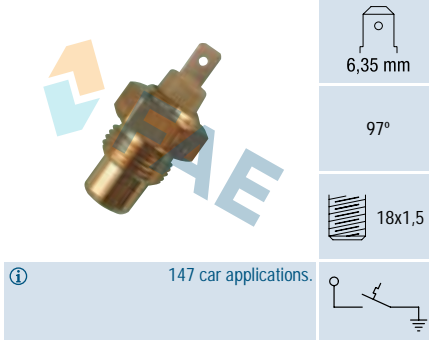

Ref. 35210

Suitable / Reemplaza:

Citroën 95.493.608
95.546.426
Ford 1640324
6065385
Peugeot 0242.25
0242.33
0242.41
0242.73
79 32 568 137
Renault 77 01 348 722
Renault Trucks 0024441800
5000785738