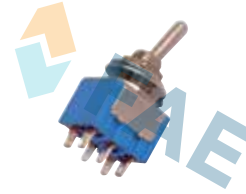

65800

Chromium plated / Cromado / Chromé

UNIVERSAL

Toggle switch.  
Conmutador.  
Commutateur

Mini-switch, 6 terminals.  
Miniatura, 6 bornes.  
Mini-rupteur, 6 bornes.  
ON - ON  
ON - OFF

Suitable / Reemplaza:  
Peugeot 6475.07