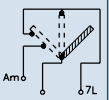

### 62411

UNIVERSAL

Interruptor luces tablero.  
Interrupteur éclairage tableau de bord.

Tecla negra. Marco brillante.  
Bouton noir. Cache brillant.

Suitable / Reemplaza:

36x18

**62450**

UNIVERSAL