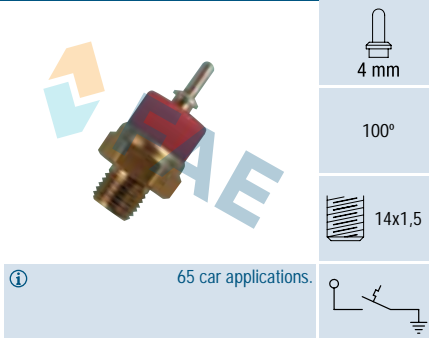

Ref. 35770

Suitable / Reemplaza:
Mercedes 005 545 70 24
006 545 44 24

4 mm

100°

14x1,5

65 car applications.

Ref. 35820

Suitable / Reemplaza:
VW 251 919 521