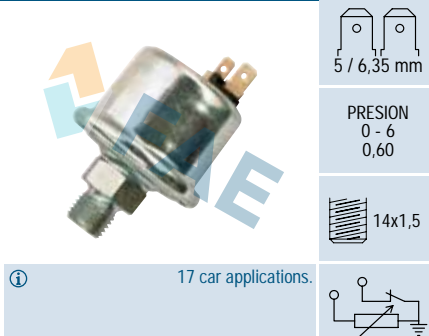

Ref. 14580

Suitable / Reemplaza:

Peugeot 77 00 542 924
Renault 60 00 000 624
60 00 005 380
77 00 542 924
77 00 644 703
77 00 709 565
Renault Trucks 28746113