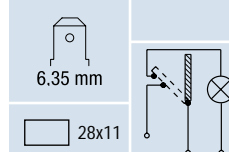

Suitable / Reemplaza: