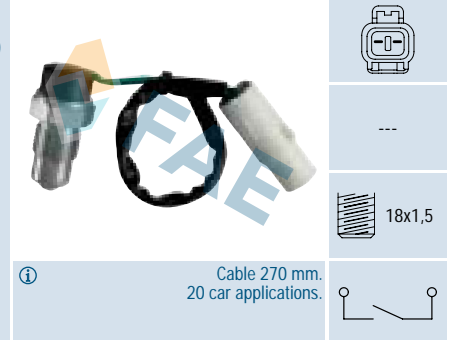

① Cable 270 mm.  
20 car applications.

**Ref. 40846**

Suitable / Reemplaza:  
 G.M. 94848874  
 Holden 8421012040  
 Porsche 997 613 180 01  
 Toyota 84210-04010  
 84210-0K010  
 84210-12040  
 84210-52050  
 84222-12010  
 VW J84 210 120 40