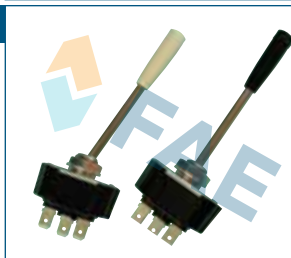

65160 White / Blanco / Blanc

65170 Black / Negro / Noir

UNIVERSAL

Toggle switch.
Commutador.
Commutateur.

ON - OFF - ON