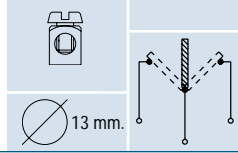

Suitable / Reemplaza:
Pegaso 503.716
Talbot AC-71449030