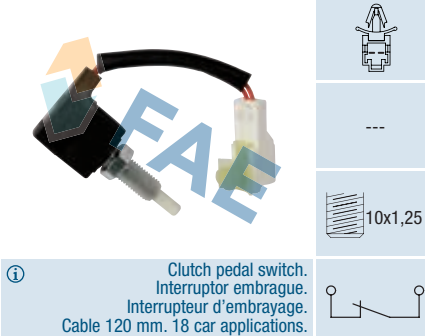

Ref. 24543

Suitable / Reemplaza:

Hyundai 93840-37000
93840-H1020
93840-M1000
Kia 93840 37000

Clutch pedal switch.
Interruptor embrague.
Interrupteur d'embrayage.
Cable 120 mm. 18 car applications.

Ref. 24550

Suitable / Reemplaza:

Honda 35350-SE0-003
35350-SE0-013
35350-SE0-A01
35350-SE0-A02
35350-SE0-A03
Isuzu 5-86202-759-0
Rover DBP 8580
XKB 100050