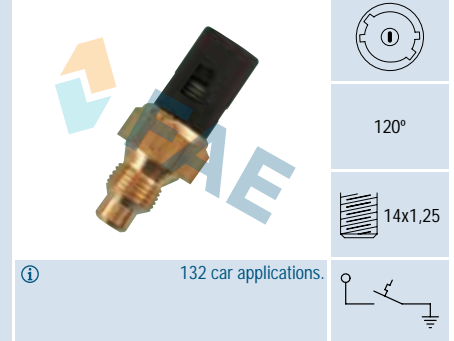

Ref. 35250

Suitable / Reemplaza:

Renault 77 00 771 786
77 00 786 460
77 00 823 512