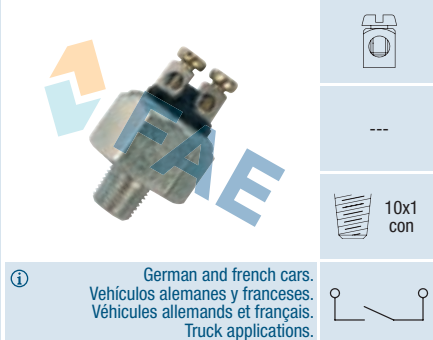

### Ref. 20020

Suitable / Reemplaza:

M.B.Trucks 000 545 22 09  
000 545 61 09

---

10x1  
con

German and french cars.  
Vehículos alemanes y franceses.  
Véhicules allemands et français.  
Truck applications.