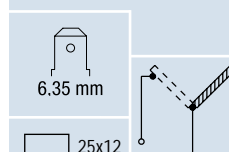

Suitable / Reemplaza: