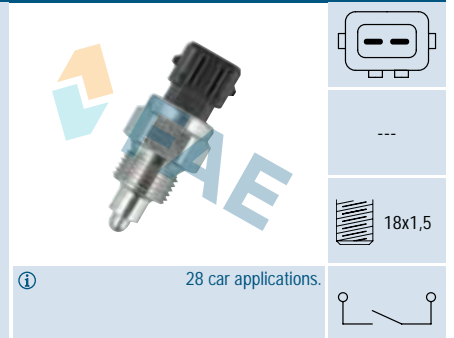

28 car applications.