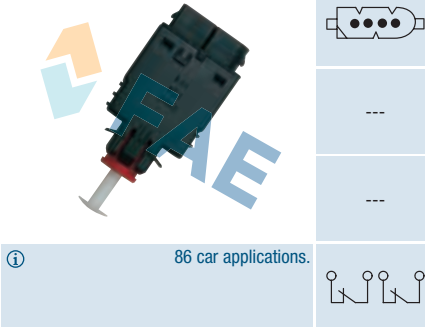

#### Suitable / Reemplaza:

**Renault** 77 00 759 990

①

7 car applications.

**Ref. 24530**
**Suitable / Reemplaza:**

**BMW** 61 31 1 382 385  
 61 31 8 360 417  
**G.M.** 90458542  
 90563455  
**Opel** 1240598  
 1240683  
**Rover** AMR 2010  
 PRC 9915