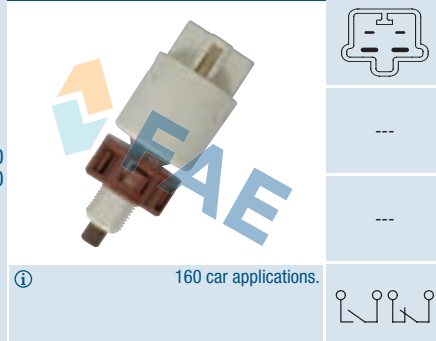

Ref. 24691 **NEW**

Suitable / Reemplaza:
Citroën 4534 54
Fiat 71742588
G.M. 93194931
Opel 4710280
Peugeot 4534.54
Suzuki 37740-73H10-000
37740-75H10-000
Toyota 84340-09020
84340-09040
84340-19025
84340-49025
84340-49045
84340-69015
84340-69025