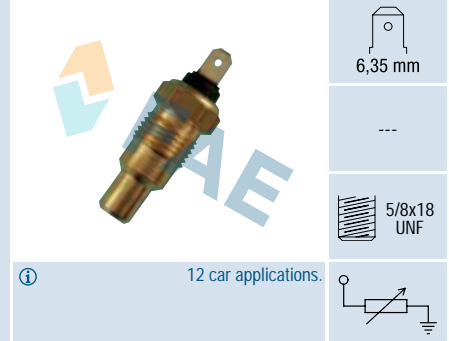

Ref. 30130

Suitable / Reemplaza:
M.B.Trucks001 542 23 17
Pegaso 550.981

①

Truck applications.

Ref. 31020

Suitable / Reemplaza:

Citroën 75.413.327
95.494.830
95.548.678
95.566.070
95.581.212
5494830
Fiat 0242.14
Peugeot 0242.40
Renault 60 00 001 355
77 00 503 200
77 01 349 086
77 02 002 661
Talbot 7810240000

①

145 car applications.

Ref. 30160

Suitable / Reemplaza:
M. Ibérica 194073001

①

4 car applications.

Ref. 31050

Suitable / Reemplaza:

Alfa Romeo 105000632200
105000632201
60515838
60515839
Fiat 4124626
4171667
Innocenti 34362106
Renault Trucks 0060536400
Seat 0003949879
Talbot 4881925027
BC-71446000

①

54 car applications.

Ref. 30260

Suitable / Reemplaza:

Citroën 79.102.475.07
0242.20
79 10 245 550
79 10 247 507
Fiat 7910247507
Peugeot 0242.20
79 10 245 550
79 10 247 507
Renault 77 00 767 336
77 01 348 143
79 10 245 551
79 10 245 553
Talbot 0521548200

①

25 car applications.

Ref. 31110

Suitable / Reemplaza:

G.M. 02877229
Jaguar C15 472
M. Ibérica ST-410884-C
Opel 1342557
Rover 13H 5602
161 510
555 843
560 794
560 794 K1
E1C 9988
GTR 111

①

12 car applications.

Ref. 30280

Suitable / Reemplaza:
Citroën 91.517.505
Peugeot 0242.50

①

1 car application.

Ref. 31140

Suitable / Reemplaza:

Alfa Romeo 60813687
Fiat 3911470
3920759
4007872
4067872
4108672
4276954
4349082
4386700
4396700
4407984, 4409505
4411108, 4414600
4444652, 4448131
7588802, 7588882
7591297, 7727854
82199130
Lada 2101-38086000
Seat 3933797, 3933857
3934340, 3949879
4414600, 4448131
CA-947800.00
ED-947000.00
FC-947000.00
FD-947000.00
FD-947000.01
FD-947000.20
FD-947000.30
JA-947000.03
RF-947000.00
SE-021947000 A
SE-021947000 C
SE-131947000 A
Talbot 0060407500

①

310 car applications.

Ref. 30300

Suitable / Reemplaza:

M.B.Trucks345 542 77 17
Scania 1112819
309065

①