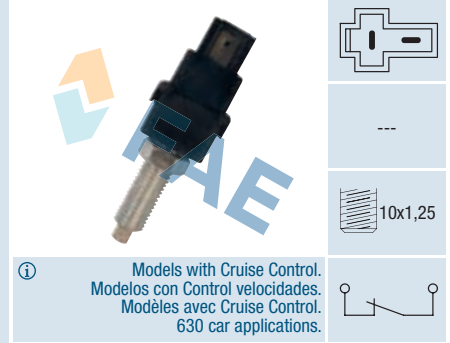

---

10x1,25

 ⓘ Models with Cruise Control.  
 Modelos con Control velocidades.  
 Modèles avec Cruise Control.  
 630 car applications.

**Subaru** 37740-60D01  
 37740-60D10  
**Suzuki** 37740-60A00  
 37740-60D01  
 37740-60D01-000  
 37740-60D10  
**Toyota** 84340-01010  
 84340-10020  
 84340-28010  
 84340-30030  
 84340-30040  
 84340-32010  
 84340-32030  
**VW** J84 340 300 30