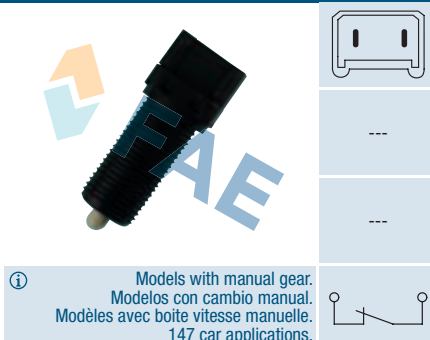

Ref. 24230

Suitable / Reemplaza:

Renault 77 00 700 414
77 00 732 503
77 01 349 273

Models with manual gear.
Modelos con cambio manual.
Modèles avec boîte vitesse manuelle.
147 car applications.

Ref. 24290

Suitable / Reemplaza:

Seat SE-023952000 D