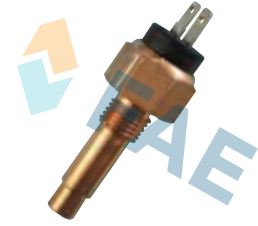

Ref. 34180

Suitable / Reemplaza:
VDO 803/002/007
803/001/022

5 / 6,35 mm

130°

14x1,5

Universal car applications.