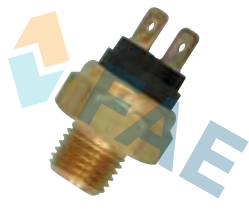

### Ref. 35500

Suitable / Reemplaza:

Alfa Romeo 60537203

6,35 mm

45°

14x1,5

① 19 car applications.