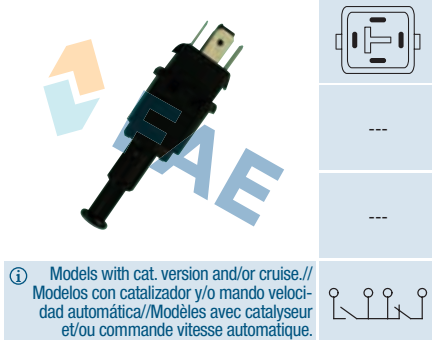

Ref. 24510

Suitable / Reemplaza:

Alfa Romeo 60585583
G.M. 90243815
Opel 1240592
1242551
Saab 42 33 342