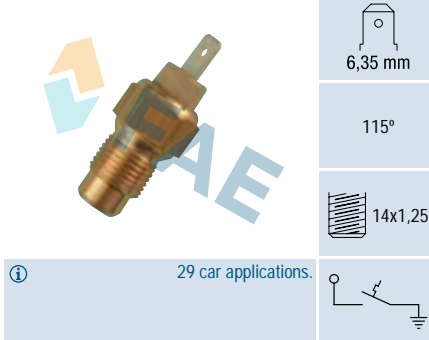

Ref. 35200

Suitable / Reemplaza:

Peugeot 0242.32
Renault 77 00 704 046
77 00 768 589