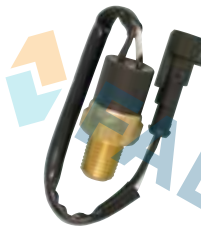

Ref. 35841

Suitable / Reemplaza:
Fiat 46406747

115°

14x1,5
con.

Models with Air Conditioned.
Modelos con Aire Acondicionado.
Modèles avec Air Conditionné.
Cable 220 mm. 6 car applications.