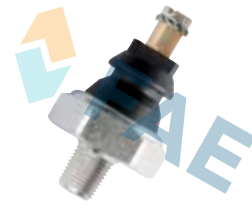

## Ref. 10610

Suitable / Reemplaza:  
Holden 3782082001  
Honda 37200-611-154  
37200-657-154  
Hyundai 94750-02600  
Kia 94750-02600  
94750-45001  
Maruti 37820-82001  
Mazda 0222-18-501  
Sterling 126 126 000 20  
126 126 000 21  
Subaru 25240-KA050  
42995-5500  
Suzuki 37820-82001