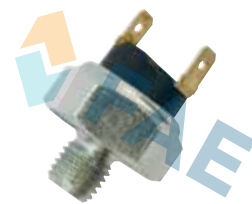

Ref. 18080

Suitable / Reemplaza:
Universal

6,35 mm

PRESION
0,50 ÷ 1,00

12x1,5

Door safety pressure switch.
Manocontacto seguridad de puertas.
Contacteur de sécurité de portes.
Bus applications.

Ref. 18010

Suitable / Reemplaza:
M. Ibérica 06601723-0
Renault Trucks 4822431230
Talbot 4822431230
EC-84171280