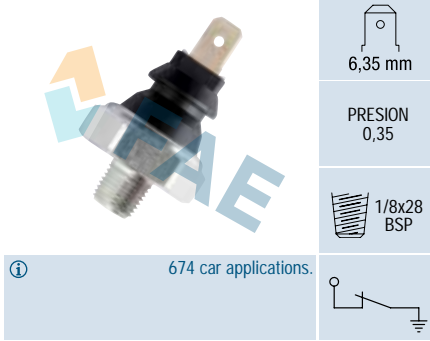

Ref. 11610

Suitable / Reemplaza:

Chrysler	MD-001482,83 MD-021566,67 96408134
Daewoo	8353010020
Daihatsu	8353014030-000 83530-87702 83530-87705
Fiat	71742590
Ford	3024539 3600688 E9BZ-9278-A F0BZ-9278-A F1CZ-9278-A F4BZ-9278-A F5Z2-9278-AA
G.M.	91112377 94841821 94846169 96052138 96053621
Honda	37200-590-036 37240-634-305 37240-634-671
Hyundai	94750-11010 94750-11102 94750-21000,10 94750-21020,30
Isuzu	9-48418-21
Kia	OK71E 18501 OK900-18501, C 94610 73011 94750 42000
Mazda	1345-18-501 B366-18-501 B367-18-501 FS11-18-501 A JE48-18-501 A