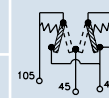

6.35 mm

36x18