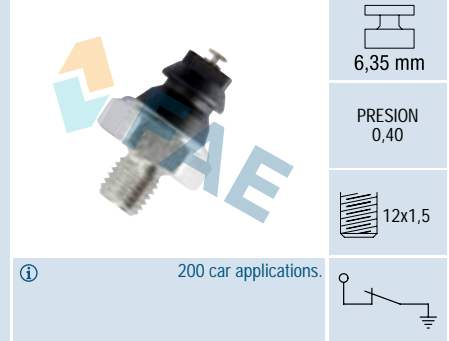

6,35 mm

PRESION
0,40

12x1,5

① 200 car applications.