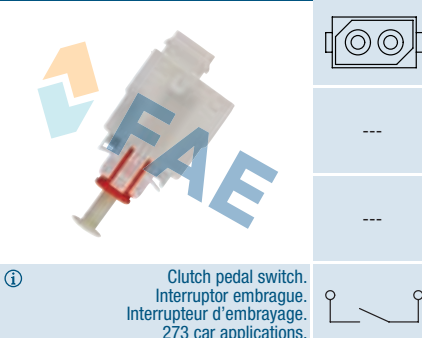

 ⓘ Clutch pedal switch.  
 Interruptor embrague.  
 Interrupteur d'embrayage.  
 273 car applications.

**Ref. 24496 NEW**
**Suitable / Reemplaza:**

**Nissan** 25300-4M400  
 25300-AT300  
 25300-AT30A  
**Renault** 25 30 0AT 300