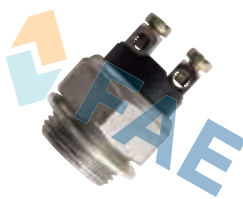

Ref. 26120

Suitable / Reemplaza:

PRESION
0,50 - 1,00

22x1,5

Trucks applications.