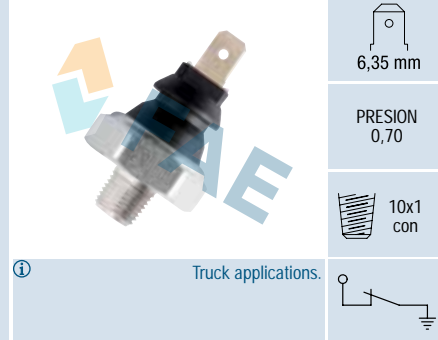

Ref. 11720

Suitable / Reemplaza:

MAN	81.27430-0005