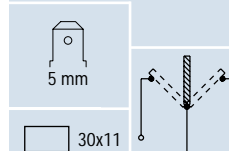

Suitable / Reemplaza: