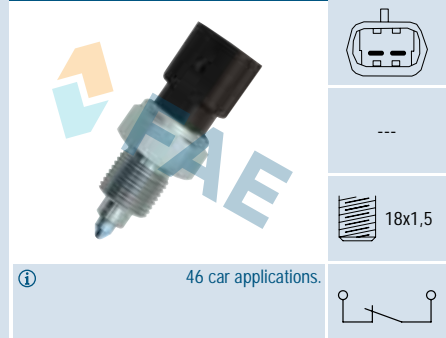

46 car applications.