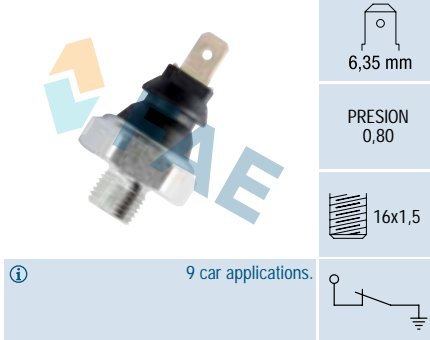

Ref. 11630

Suitable / Reemplaza:

Citroën	1131.45
Ford	1646357 86 GB 9278 AB
Peugeot	1131.45