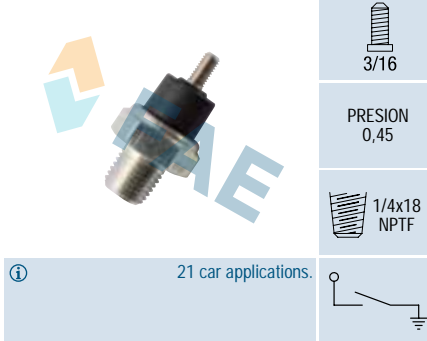

## Ref. 12002

Suitable / Reemplaza:

Ford E9SF-9278-AA  
E9SZ-9278-A

3/16

PRESION  
0,45

1/4x18  
NPTF

① 21 car applications.