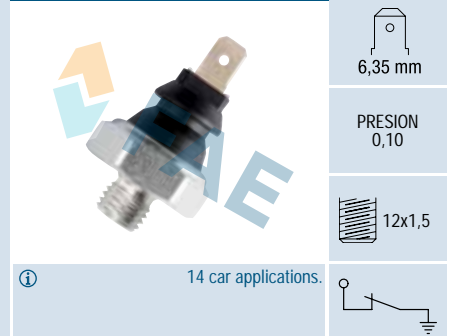

6,35 mm

PRESION
0,10

12x1,5

14 car applications.