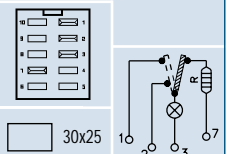

Suitable / Reemplaza: Peugeot 6552.24