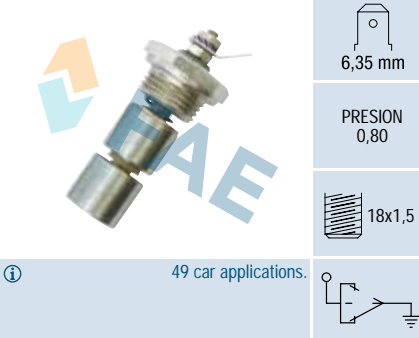

Ref. 12270

Suitable / Reemplaza:

Citroën 1131.05
1131.10

Ford 6049019
78 GB 9278 AA

Peugeot 1131.05
1131.10

Renault 77 00 694 210
77 00 715 965

Talbot 9350087780