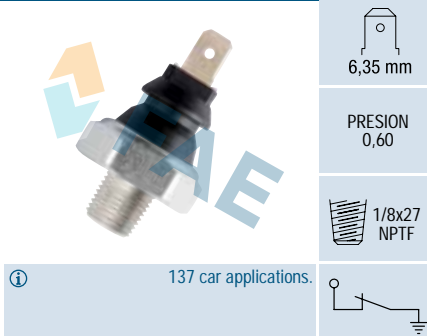

### Ref. 11420

Suitable / Reemplaza:

Chrysler 4169 629  
Jaguar C26 899  
John Deere AR-27977  
M. Ibérica 1833647-M1  
1877721 M 92  
Pegaso 807.071  
Volvo 1218684, 90  
1266085  
1266085-8  
1324750-7  
1606877  
1606877-7  
339500  
672910