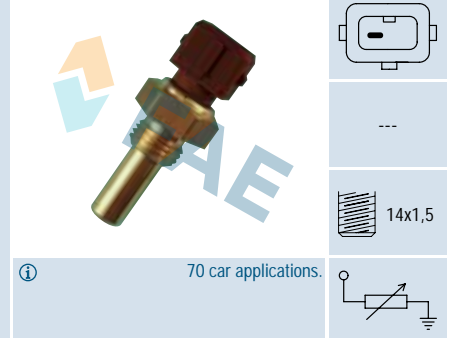

Ref. 32270

Suitable / Reemplaza:
BMW 1 710 511
12 62 1 710 512