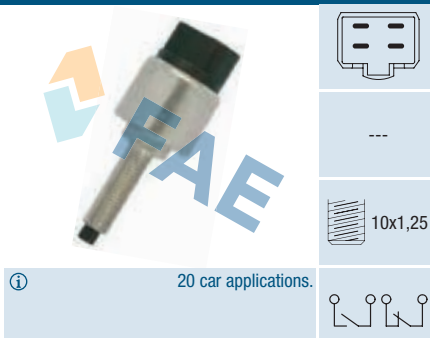

Ref. 24615

Suitable / Reemplaza:

Hyundai 93810-32000
93810-32001

10x1,25

ⓘ 20 car applications.

Ref. 24660

Suitable / Reemplaza:

Alfa Romeo 60615819
60622385
60810083
60810536
60812838
4534.29
Citroën 46433243
Fiat 46519703
46760767
82483048
Peugeot 4534.29