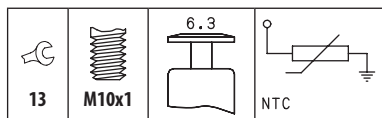

FORD			
ESCORT III 1.6 i	LR1	09/83 →	12/85
ESCORT III 1.6 XR3i	LR1, LRA	10/82 →	12/85
ESCORT IV 1.3	JBB, JLA, JLB	01/86 →	07/90
FIESTA II 1.1	GLC, GSF	09/83 →	02/89
FIESTA II 1.6 XR2	LUB, LUD	03/84 →	02/89
ORION I 1.3	JBB, JLA, JLB, JPA	07/83 →	07/90
ORION I 1.6 i	LR1, LRA	07/83 →	03/86

FORD AUSTRALIA			
FAIRLANE 3.2i EFi	--	01/89 →	
FAIRLANE 3.9i EFi	--	01/89 →	
FAIRLANE 3.9i MPEFi	--	01/89 →	
FAIRLANE 4.0i MPEFi	--	01/89 →	
FALCON 3.2 Efi	--	03/88 →	12/88
FALCON 3.9 Efi	--	07/91 →	04/92
FALCON 3.9 MPFi	--	03/88 →	04/92
FALCON 3.9 SPFFi	--	03/88 →	04/92

ROVER			
200 II 220 GTi	20M4F	09/91 →	10/95
200 II 220 Turbo	20T4G	10/92 →	06/99
400 I 420 GTi/GSi/Vitesse	20M4F	02/92 →	04/95
2000-3500 2000	--	10/82 →	10/86
MAESTRO 2.0 TD	BB	09/90 →	01/95
MONTEGO 1.3	12HL	10/84 →	10/88
MONTEGO 2.0 GTi	20H	10/88 →	10/91

FACET 7.3073

COOLANT/OIL/FUEL TEMPERATURE SENDERS

Adatt./Suitable:

1. **AUDI**
   049 919 501
2. **SEAT**
   027 919 501
   049 919 501
   SE 021947,0001
   W00 499 195 01
   W00 499 195 01

1. **VOLVO**
   1257216
   3517501
   35175017

1. **VW**
   049 919 501
   049 919 501 1
   175 919 501

AUDI			
80 II 1.3	EP	09/78 →	07/86
80 II 1.6	DT, JU, SA	08/78 →	03/87
80 II 1.6 D	JK	08/80 →	08/86
80 II 1.6 TD	CY	08/81 →	05/86
80 II 1.8	DS, JN, SF	01/83 →	08/86
80 II 1.8 CC quattro	JN, JV	08/84 →	08/86
80 II 1.8 GTE	DZ, MU, PV	06/84 →	03/87
80 II 2.0	HP, JS	10/83 →	09/84
80 II 2.0 quattro	JS	10/83 →	09/84
80 III 1.4	SE	08/86 →	07/88
80 III 1.6	ABB, PP, RN, RNA	09/86 →	10/91
80 III 1.6 D	JK	02/87 →	07/89
80 III 1.6 TD	RA, SB	09/86 →	08/91
80 III 1.8	RU, SD	09/86 →	01/90
80 III 1.8 E	DZ	06/86 →	08/91
80 III 1.8 E quattro	DZ	09/86 →	08/91
80 III 1.8 quattro	SD	09/86 →	08/90
80 III 1.8 S	JN, JV, NE, PM, SF	08/86 →	10/91
80 III 1.8 S quattro	JN, NE, PM, SF	09/86 →	09/91
80 III 1.9 D	1Y	08/89 →	08/91
80 III 2.0	AAD	10/90 →	08/91
80 III 2.0 E	3A	08/88 →	10/90
80 III 2.0 E 16V	6A	03/90 →	09/91
80 III 2.0 E quattro	3A	08/88 →	09/90
90 I 1.6 TD	CY	10/85 →	01/87
90 I 1.8	JN	06/84 →	03/87
90 I 2.0	HP, JL, JS, SK	10/84 →	03/87
90 I 2.0 quattro	JS	08/84 →	08/86

AUDI			
90 I 2.2	HY, KV	10/84 →	03/87
90 I 2.2 E quattro	KV	11/84 →	03/87
90 II 1.6 TD	RA, SB	04/87 →	09/91
90 II 2.0	PS	07/88 →	09/91
90 II 2.2 E	KV	04/87 →	07/91
90 II 2.2 E quattro	KV	04/87 →	09/91
100 III 1.8	DS, JW, NP, SH	08/83 →	12/90
100 III 1.8 Cat	4B, PH	03/85 →	11/90
100 III 1.8 Cat quattro	4B	08/85 →	11/90
100 III 1.8 quattro	NP, SH	10/84 →	07/90
100 III 2.0 Cat	RT	01/88 →	11/90
100 III 2.0 D	CN	08/82 →	07/89
100 III 2.0 D Turbo	NC	03/88 →	11/90
100 III 2.0 E Cat	RT	01/88 →	11/90
100 III 2.0 TD	NC	03/88 →	11/90
100 III 2.2 Cat	KU	06/89 →	11/90
100 III 2.2 Cat quattro	KU	06/89 →	11/90
100 III 2.2 E Turbo quattro	MC	08/86 →	11/90
100 III 2.2 Turbo	MC	08/86 →	11/90
100 III 2.4 D	3D	08/89 →	07/91
100 III 2.5 TDI	1T	01/90 →	11/90
100 IV 2.4 D	AAS	12/90 →	07/94
200 II 2.2 Turbo	1B, MC	08/85 →	09/91
200 II 2.2 Turbo quattro	1B	02/88 →	11/90
COUPE 2.2	KV	11/88 →	07/91
COUPE 2.2 quattro	KV	11/88 →	07/91

SEAT			
CORDOBA I 1.8 i 16V	ADL	10/93 →	08/96
CORDOBA I 2.0 i 16V	ABF	08/96 →	06/99
IBIZA II 1.8 i 16V	ADL	11/93 →	08/96
IBIZA II 2.0 i 16V	ABF	08/96 →	08/99
MARBELLA 1.4 D	--	01/90 →	12/93
TERRA 1.3 D	MN	03/90 →	12/94
TOLEDO I 2.0 i 16V	ABF	11/93 →	03/99

VOLKSWAGEN (BR)			
APOLLO 1.8	424, 599	06/90 →	11/92

VOLVO			
240 2.4 Diesel	D24	08/78 →	08/93
740 2.4 Diesel	D24	08/84 →	07/92
740 2.4 TD	D24T, D24TIC	08/85 →	12/90
740 2.4 TD Interc.	D24TIC	08/86 →	07/88
740 2.4 Turbo-Diesel	D24T	09/85 →	07/92
760 2.4 TD Interc.	D24TIC	08/87 →	07/92
760 2.4 Turbo Diesel	D24T	08/82 →	07/87
780 2.4 D	D24	01/87 →	12/90
940 I 2.4 D	D24	08/90 →	07/95
940 I 2.4 TD Intercooler	D24TIC	08/90 →	12/94
940 I 2.4 Turbo Diesel	D24T	08/90 →	12/94
940 II 2.4 TD Interc.	D24TIC	08/94 →	10/98
960 I 2.4 TD Interc.	D24TIC	09/91 →	07/94