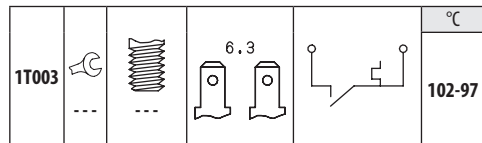

**FACET 7.5208**

**THERMO-SWITCHES FOR ELECTRIC FANS**

Adatt./Suitable:

**HONDA**  
37773-P5T-G00  
37773-PDD-E01

**ROVER**  
GVS123  
KTP9940  
PEJ10003

**VOLVO**  
9135545

| HONDA                  |       |               |
|------------------------|-------|---------------|
| ACCORD VI 2.0 TDi      | 20T2N | 12/99 ⇨ 10/00 |
| ACCORD VI 2.0 Turbo Di | 20T2N | 02/99 ⇨ 12/02 |