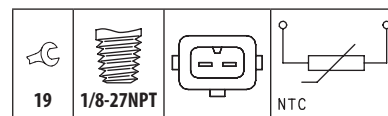

FORD		
FIESTA IV 1.3 i	J8C, JJA, JJC, JJE, JJJ, JJK, JJM	08/95 → 01/02
IKON 1.3 EFI	--	01/00 →
TRANSIT II 2.5 D	4BA, 4BB, 4CA, 4CB	09/88 → 09/92
TRANSIT II 2.5 DI	4AB, 4BA, 4BC, 4CA, 4CC, 4DA, 4FA, 4GA	09/88 → 08/94
TRANSIT II 2.5 TD	4EA, 4GA, 4GB, 4GC, 4GE, 4GF, 4HA, 4HD	05/91 → 03/00

FACET 7.3157

COOLANT/OIL/FUEL TEMPERATURE SENDERS

Adatt./Suitable:

ALFA ROMEO
46449499
60576529
60809565

FIAT
46449499
60576529
60809565

MAGNETI MARELLI
2158 105 001 01
215810500200
WTS 09