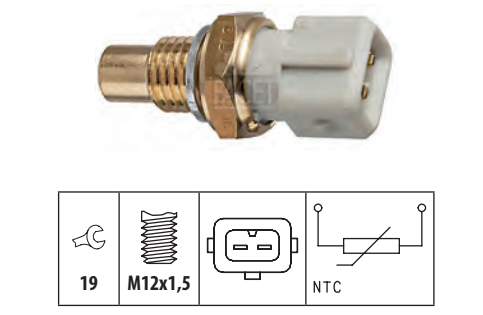

VOLVO			
440 1.6	B16F	09/88 ⇒ 12/96	
440 1.7	B18E, B18EP, B18F, B18FP, B18K, B18KD, B18KP, B18KPD	08/88 ⇒ 12/96	
440 1.8	B18U	08/91 ⇒ 12/96	
440 1.9 Turbo-Diesel	D19T	07/94 ⇒ 12/96	
440 2.0	B20F	08/92 ⇒ 07/96	
460 1.6	B16F	07/92 ⇒ 07/96	
460 1.7	B18EP, B18FP, B18K, B18KD, B18KP	09/88 ⇒ 07/96	
460 1.8	B18U	08/91 ⇒ 07/96	
460 1.9 Turbo-Diesel	D19T	07/94 ⇒ 07/96	
460 2.0	B20F	08/92 ⇒ 07/96	
480 1.7	B18E, B18ED, B18EP, B18F, B18FP	04/86 ⇒ 07/96	
480 2.0	B20F	08/92 ⇒ 09/95	

FACET 7.3192 **1**

COOLANT/OIL/FUEL TEMPERATURE SENDERS

Adatt./Suitable:

ALFA ROMEO 60800522 7647004	*1 Multifunction thermo switch MOUNTABLE in thermostat housing • 7.8149 7.8151
BMW 13 62 1 459 197	
BOSCH 0 280 130 032 0 280 130 069	
FIAT 7401346030 7647004	
GENERAL MOTORS 90 410 793 90 510 182	
IVECO 7647004	
LANCIA 60800522 7647004	
OPEL 13 38 452 13 38 457	
PORSCHE 928 606 126 00	
SAAB 87 88 200	
VOLVO 1346030 13460308 3433477 34334771	

FACET 7.3191 **1**

COOLANT/OIL/FUEL TEMPERATURE SENDERS

Adatt./Suitable:

GENERAL MOTORS
9 109 810

OPEL
44 01 810
91 09 810

RENAULT
77 00 737 571
77 00 869 343

VAUXHALL
9109810

VOLVO
3344169
3345511

OPEL			
MOVANO A 2.5 CDTI	G9U632	08/06 ⇒	
MOVANO A 2.5 D	S8U770, S8U772	07/98 ⇒ 09/00	
MOVANO A 2.8 DTI	S9W700, S9W702	07/98 ⇒ 10/01	
RENAULT			
MASCOTT 2.8	S9W700	01/99 ⇒ 12/01	
19 I 1.4	E7J700	09/90 ⇒ 04/92	
19 I 1.7	F3N742, F3N743	07/88 ⇒ 04/92	
19 I 1.8 16V	F7P700, F7P704	06/89 ⇒ 09/92	
19 I 1.9 DT	F8Q610	09/90 ⇒ 04/92	
19 I 1.9 TD	F8Q740	09/90 ⇒ 04/92	
19 II 1.2	E7F730	05/92 ⇒ 09/94	

VAUXHALL			
MOVANO A 2.5 CDTI	G9U632	02/03 ⇒ 05/10	
MOVANO A 2.5 D	S8U770, S8U772	10/98 ⇒ 08/02	
MOVANO A 2.8 DTI	S9W700, S9W702	10/98 ⇒ 10/01	
MOVANO A 2.8 TDI	S9W702	10/98 ⇒ 10/01	

ALFA ROMEO

75 1.8 i.e. Turbo America	61203	02/86 ⇒ 01/90
75 1.8 Turbo	AR06134	09/86 ⇒ 02/92
155 2.5 V6	AR67301, AR67302, AR67303	03/92 ⇒ 12/97
164 2.0 Turbo	AR64102	07/90 ⇒ 10/92
164 2.0 V6 Turbo	AR64101, AR64102	03/91 ⇒ 09/98
164 3.0 V6	AR64305, AR64399, AR66303	09/92 ⇒ 09/98
GTV 2.0 V6 Turbo	AR16202	06/95 ⇒ 09/98
SPIDER II 2.0 V6 Turbo	AR16201	05/98 ⇒ 04/05

FIAT (BR)

UNO 1.6iR	1.6Mpi	01/93 ⇒ 12/94

LANCIA

KAPPA 2.0 20V	838A1.000, 838A6.000	10/94 ⇒ 10/01
THEMA 2000 16V Turbo	834C1.000, 834F2.000	12/88 ⇒ 07/94
THEMA 2000 i.e. 16V	834B2.000, 834B2.246	05/88 ⇒ 08/92
THEMA 2000 i.e. 16V Turbo	834C1.000, 834C1.246	12/88 ⇒ 03/93
THEMA 2000 i.e. Turbo	834C.146	07/86 ⇒ 05/90
THEMA 2000 Turbo	834C.146	12/88 ⇒ 03/92
THEMA 2850 V6 i.e.	834E.146	06/88 ⇒ 05/92

OPEL

ASTRA F 2.0 GSI 16V	C20XE	09/91 ⇒ 01/98
ASTRA F 2.0 i 16V	C20XE	03/93 ⇒ 01/98
OMEGA A 3.0	30NE, C30NE	03/87 ⇒ 03/94
OMEGA A 3.0 Cat	C30NE	03/87 ⇒ 03/94

PORSCHE

928 5.4 GTS	M28.49, M28.50	08/91 ⇒ 11/95