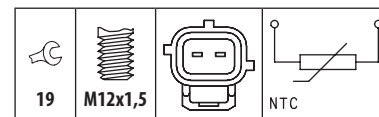

7.3326K