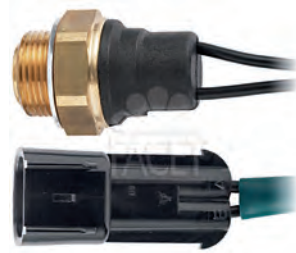

## THERMO-SWITCHES FOR ELECTRIC FANS

Adatt./Suitable:

**FIAT**  
82436409  
**LANCIA**  
82436409

03 Supplied until depletion

|    |  |         |  |  |       |
|----|--|---------|--|--|-------|
| 29 |  |         |  |  | °C    |
|    |  | M22x1,5 |  |  | 92-87 |