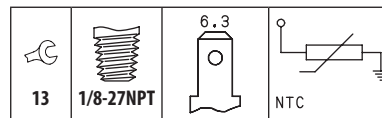

AUSTIN

MONTEGO 1.3	--, 12HL	10/84 ⇨ 08/88
MONTEGO 1.6 LS	16HC37	10/84 ⇨ 08/88
MONTEGO 1.6 LS,HL	16HC37	04/84 ⇨ 08/88
MONTEGO 2.0	20HSC	04/84 ⇨ 08/88
MONTEGO 2.0 Turbo	20HC85	04/84 ⇨ 08/88

FORD

ESCORT III 1.1	GSE	08/83 ⇨ 12/85
ESCORT III 1.3	JBB, JLA, JLB, JPA	09/80 ⇨ 07/90