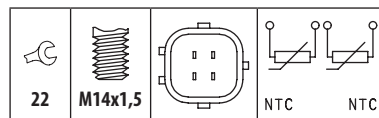

### DAEWOO

|                 |          |         |
|-----------------|----------|---------|
| KORANDO 3.2 4x4 | M104.995 | 01/99 ⇒ |
| MUSSO 3.2 4x4   | M104.992 | 01/99 ⇒ |