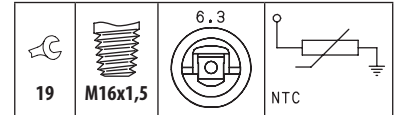

FIAT		
127 1.0	127A.000	01/77 → 12/86
FIORINO I 1.0	127A.000	01/80 → 12/87
FIORINO I 1050	127A.000	01/80 → 12/87

FIAT (BR)		
147 1.1	--	01/82 → 12/84
UNO 1.3	1.3	01/85 → 12/91
UNO 1.4i Turbo	1.4Mpi	01/94 → 12/96
UNO 1.5R	1.5	01/87 → 12/89
UNO CS 1.3	1.3	01/85 → 12/91
UNO CS 1.5	1.5	01/89 → 12/89

FACET 7.3028

COOLANT/OIL/FUEL TEMPERATURE SENDERS

Adatt./Suitable:

FORD
1 583 836
1 591 388
1 701 341
6 058 836
6 098 273
77FB-10884-AA
C5EH-10884-B
D1FZ-10884-B