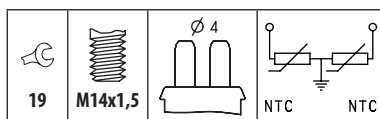

MERCEDES-BENZ			
TRE VOLUMI II 300 Turbo-D	OM603.960	09/88 → 06/93	
TRE VOLUMI II 300 Turbo-D 4-matic	OM603.963	01/88 → 06/93	
TRE VOLUMI II 320 E	M104.992	10/92 → 06/93	
TRE VOLUMI II 500 E	M119.974	01/91 → 06/93	
TRE VOLUMI II 500 E AMG 6.0	M119.974(AMG6.0)	01/92 → 06/93	
PUCH			
G-MODELL G 320	M104.996	02/94 → 12/97	
G-MODELL G 36 AMG	M104.952(AMG3, 6)	01/95 → 04/98	

FACET 7.3140

COOLANT/OIL/FUEL TEMPERATURE SENDERS

Adatt./Suitable:
MERCEDES-BENZ
A 008 542 56 17

VW
062 919 501

MERCEDES-BENZ

SPRINTER SERIES Sprinter 414	OM602.980	05/97 → 07/00	
CLASSE C I C 200 D	OM601.913	03/93 → 05/00	
CLASSE C I C 220 D	OM604.910	08/93 → 05/00	
CLASSE C I C 220 T D	OM604.910	06/96 → 09/98	
CLASSE C I C 250 D	OM605.910	05/93 → 05/00	
CLASSE V V 230 TD	OM601.970	09/96 → 07/03	
CLASSE E I E 250 D	OM605.911	07/93 → 06/95	
CLASSE E I E 250 TD	OM605.911	06/93 → 06/96	
CLASSE E I E 300 D	OM606.910	07/93 → 06/95	
CLASSE E I E 300 T Turbo-D	OM603.960	06/93 → 06/96	
CLASSE E I E 300 T Turbo-D 4-matic	OM603.963	06/93 → 06/96	
CLASSE E I E 300 TD	OM606.910	06/93 → 06/96	
CLASSE E I E 300 Turbo-D	OM603.960	06/93 → 06/95	
CLASSE E I E 300 Turbo-D 4-matic	OM603.963	06/93 → 06/95	
CLASSE G II 300 GD / G 300	OM603.931	09/89 → 09/97	
CLASSE G II 350 G Turbo-D	OM603.972	09/91 → 09/97	
CLASSE G II 350 Turbo GD	OM603.972	09/91 → 08/96	
CLASSE S II 350 SD Turbo	OM603.970	03/90 → 06/91	
CLASSE S III S 350 Turbo-D	OM603.971	01/93 → 10/98	
KOMBI II 250 TD Turbo	OM605.911	06/92 → 05/93	
KOMBI II 300 T D	OM603.912	09/86 → 06/93	
KOMBI II 300 T Turbo-D	OM603.960	01/89 → 06/93	
KOMBI II 300 T Turbo-D 4-matic	OM603.963	09/86 → 01/89	
SPRINTER I 208 D	OM601.943	01/95 → 04/00	
SPRINTER I 210 D	OM602.980	01/97 → 04/00	
SPRINTER I 212 D	OM602.980	02/95 → 04/00	
SPRINTER I 308 D	OM601.943	02/95 → 04/00	
SPRINTER I 308 D 4x4	OM601.943	06/97 → 12/99	
SPRINTER I 308 D 2.3	OM601.943	02/95 → 04/00	
SPRINTER I 310 D	OM602.980	01/97 → 12/99	
SPRINTER I 310 D 2.9	OM602.980	02/95 → 04/00	
SPRINTER I 310 D 2.9 4x4	OM602.980	06/97 → 04/00	
SPRINTER I 310 D 4x4	OM602.980	05/97 → 08/02	
SPRINTER I 312 D 2.9	OM602.980	02/95 → 09/01	
SPRINTER I 312 D 2.9 4x4	OM602.980	05/97 → 08/02	
SPRINTER I 408 D	OM601.943	02/96 → 05/06	
SPRINTER I 408 D 4x4	OM601.943	06/97 → 12/99	
SPRINTER I 410 D	OM602.980	02/96 → 05/06	
SPRINTER I 410 D 4x4	OM602.980	05/97 → 05/06	
SPRINTER I 412 D	OM602.980	02/96 → 05/06	
SPRINTER I 412 D 4x4	OM602.980	05/97 → 05/06	
SPRINTER I 414 D 4x4	OM602.980	05/97 → 05/06	
TRE VOLUMI II 300 D	OM603.912	12/84 → 06/93	
TRE VOLUMI II 300 D 4-matic	OM603.913	09/86 → 06/93	
TRE VOLUMI II 300 Turbo-D	OM603.960	09/88 → 06/93	
TRE VOLUMI II 300 Turbo-D 4-matic	OM603.963	01/88 → 06/93	
VITO I 108 D 2.3	OM601.942	02/96 → 07/03	
VITO I 110 D 2.3	OM601.970	03/97 → 07/03	

MERCEDES-BENZ			
VITO I 110 TD 2.3	OM601.970	02/96 → 07/03	
PUCH			
G-MODELL 300 GD	OM603.931	06/89 → 08/93	
G-MODELL 350 GD Turbo	OM603.972	08/91 → 08/93	
VW			
LT II 2.8 TDI	AGK, ATA, AUH, BCQ	05/01 → 07/06	

FACET 7.3143

COOLANT/OIL/FUEL TEMPERATURE SENDERS

Adatt./Suitable:

ALFA ROMEO
46477022
60806379
60813751

CITROËN
1338 A5

FIAT
46477022
4850371
60813751
7547977
7695581

FORD
1 639 283
V86HF-12A648-AA
GENERAL MOTORS
90 411 977
93 184 580

HOLDEN
90411977

INNOCENTI
46477022

IVECO
46477022
4850371

LANCIA
46477022
60806379
7547977
7695581

MAGNETI MARELLI
21.58100.210.01
215810021002
WTS 05

OPEL
13 42 850
44 16 020
45 00 001
90411977
93184580

PEUGEOT
1338 A5

RENAULT
50 00 288 398
50 01 865 578

RENAULT TRUCKS
50 00 288 398
50 01 865 578

SIEMENS
5WK 90601

VAUXHALL
90411977
93184580

VW
026 906 161 12

WEBER
WTS 05