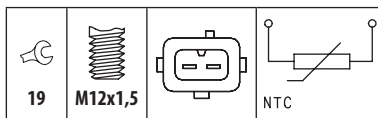

FACET 7.3114

COOLANT/OIL/FUEL TEMPERATURE SENDERS

Adatt./Suitable:

CITROËN
1920 C4
95 640 493
MAGNETI MARELLI
510033634401
SZA 002
PEUGEOT
1920 C4

CITROËN

AX 1.4 GTi	KFY(TU3FJ2), KFZ(TU3FJ2)	06/91 ⇒ 12/96
AX 11	HDZ(TU1M)	09/86 ⇒ 12/97
AX 14	K6B(TU3FJ2)	06/91 ⇒ 12/96
AX 14 GT	KDZ(TU3M/Z)	01/89 ⇒ 12/91
BX 14	150C, KDY(TU3M), KDZ(TU3M/Z)	01/86 ⇒ 02/93
BX 16	BDY(XU5M), BDZ(XU5M)	05/89 ⇒ 12/94
BX 16 E	BDY(XU5M), BDZ(XU5M)	05/89 ⇒ 02/93
BX 19	DDZ(XU9M)	06/88 ⇒ 12/94
BX 19 4x4	DDZ(XU9M)	10/90 ⇒ 05/91
BX 19 E	DDZ(XU9M)	06/88 ⇒ 02/93
XM 1.2 0 i	RDZ(XU10MZ), RFZ(XU10J2)	05/89 ⇒ 06/94
XM 1.3 0	UFZ(ZPJ/Z)	05/89 ⇒ 05/94
XM 1.3 0 V6	SFZ(ZPJ/Z), UFZ(ZPJ/Z)	05/89 ⇒ 06/94
XM 1.3 0 V6 24V	SKZ(ZPJ4/Z), UKZ(ZPJ4/Z)	07/90 ⇒ 06/94
XM II 2.0 i	XU10J2	07/94 ⇒ 07/99
XM II 3.0 V6	SFZ(ZPJ/Z), UFZ(ZPJ/Z)	05/94 ⇒ 10/00
XM II 3.0 V6 24V	SKZ(ZPJ4/Z), UKZ(ZPJ4/Z)	05/94 ⇒ 10/00
ZX 1.1	HDZ(TU1M)	03/91 ⇒ 06/97
ZX 1.4	KDZ(TU3M/Z)	03/91 ⇒ 06/97
ZX 1.4 i	KDX(TU3M/Z), KDY(TU3M), KDZ(TU3M/Z)	03/91 ⇒ 10/97
ZX 1.6	BDY(XU5M)	07/94 ⇒ 10/97
ZX 1.6 i	BDY(XU5M)	03/91 ⇒ 10/97

PEUGEOT

106 I 1.1	HDZ(TU1M)	09/91 ⇒ 04/96
106 I 1.4	KDY(TU3M), KFZ(TU3J2/Z)	09/91 ⇒ 04/96
106 I 1.4 i	TU3FJ	01/91 ⇒ 12/96
106 I 1.4 i XSI	TU3J	09/91 ⇒ 03/96
205 II 1.1	HDZ(TU1M)	07/89 ⇒ 09/98
205 II 1.6 i	BDZ(XU5M)	01/91 ⇒ 12/94
306 1.1	HDZ(TU1M)	05/93 ⇒ 05/01
306 1.4	KDX(TU3MC)	04/93 ⇒ 07/01
306 1.4 SL	KDX(TU3MC)	06/94 ⇒ 05/01
405 I 1.6	BDZ(XU5M)	07/87 ⇒ 12/92
405 I 1.6 4x4	BDZ(XU5M)	04/88 ⇒ 07/92
405 I 1.6 SRi 4x4	BDZ(XU5M)	04/88 ⇒ 07/92
605 2.0	RFZ(XU10J2Z)	06/89 ⇒ 09/99
605 3.0	UFZ(ZPJ), UKZ(ZPJ4/Z)	08/89 ⇒ 09/99
605 3.0 SV 24	UKZ(ZPJ4/Z)	08/89 ⇒ 09/99

FACET 7.3115

COOLANT/OIL/FUEL TEMPERATURE SENDERS

Adatt./Suitable:

FORD
3 601 363
3 601 364
6 107 551
XM34-10884-BA
FORD USA
3 601 363
3 601 364
XM34-10884-BA
SUZUKI
34850-78E00
34850-78E00-000