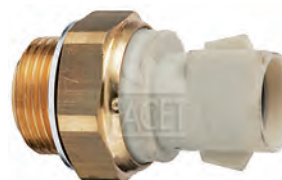

FORD

1 652 990

6 142 676

6 186 463

6 186 464

7 001 604

7 001 611

85GB-8B607B-1A

92AB-8B607-AA

				°C
1T014	29	M22x1,5		102-97

FORD

CORTINA 1300 KL13H 10/70 → 03/72

ESCORT III 1.1 GSG 05/86 → 07/90

ESCORT IV 1.1 GSG 12/85 → 07/90

ESCORT IV 1.4 F4B, F6F, F6G 07/90 → 08/00

ESCORT V 1.3 J4B, J6A, JBE 07/90 → 01/95

ESCORT V 1.4 F4B, F6F, F6G, FUH 07/90 → 01/95

ESCORT V 1.4 i F4B 07/93 → 01/95

ESCORT V 1.6 L1F, LUJ, LUK 07/90 → 08/93

ESCORT V 1.6 16V XR3i L1E 12/92 → 01/95

ESCORT V 1.6 i 16V L1E, L1H, L1K 09/92 → 01/95

ESCORT V 1.8 16V RDA 02/92 → 01/95

ESCORT V 1.8 16V XR3i RDA, RQB 02/92 → 01/95

ESCORT V 1.8 i 16V RDA 09/92 → 01/95

ESCORT V 1.8 XR3i 16V 4x4 RDA, RQB 08/93 → 01/95

ESCORT V RS 2000 N7A 05/91 → 01/95

ESCORT VI 1.4 F4B 01/95 → 12/99

ESCORT VI 1.6 16V L1E 01/95 → 02/99

ESCORT VI 1.6 16V 4x4 L1E 01/95 → 10/98

ESCORT VI 1.6 16V XR3i L1E, L1H 02/95 → 09/99

ESCORT VI 1.6 i 16V L1E, L1H, L1K 01/95 → 02/99

ESCORT VI 1.8 16V RDA, RKC 01/95 → 02/99

ESCORT VI 1.8 16V XR3i RDA, RKC 02/95 → 08/98

ESCORT VI RS 2000 N7A 02/95 → 02/98