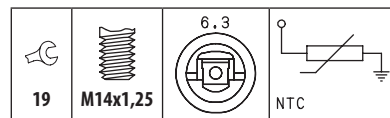

Adatt./Suitable:

| FIAT    |  |  |  |
|---------|--|--|--|
| 7548005 |  |  |  |
| 7588B83 |  |  |  |

**MAGNETI MARELLI**  
116596489902

**FIAT**

|                   |                                 |               |  |
|-------------------|---------------------------------|---------------|--|
| FIORINO II 1.0 IE | 156A2.246                       | 11/92 ⇒ 04/96 |  |
| PANDA I 1000      | 156A2.100                       | 01/85 ⇒ 12/92 |  |
| PANDA I 1000 4x4  | 156A2.100, 156A2.246, 156A3.000 | 01/86 ⇒ 12/94 |  |