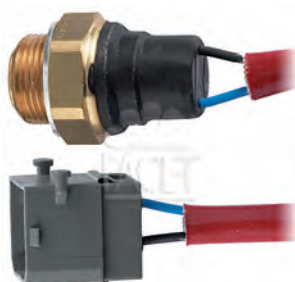

## THERMO-SWITCHES FOR ELECTRIC FANS

Adatt./Suitable:

**SAAB**  
40 86 690  
41 10 508  
95 69 054

<sup>03</sup> Supplied until depletion

- Fornibile fino ad esaurimento delle scorte
- Fourni jusqu'à épuisement du stock
- Lieferbar solange vorrat reicht
- Suministrado hasta el stock termina