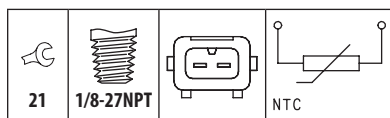

7.3301

PUCH			
G-MODELL G 500	M113.962	12/97 ⇒ 11/00	
G-MODELL G 55 AMG	M113.982	04/99 ⇒ 03/01	
SMART			
CITY COUPE 0.6	M160.910	12/99 ⇒ 04/03	
CABRIO 0.6	M160E6ALB03, M160E-6ALB05, M160.910, M160.920	03/00 ⇒ 01/04	
CABRIO 0.7	M160.910, M160.920	01/03 ⇒ 01/04	
CABRIO 0.8 CDI	OM660DE8LA, OM660.940	03/01 ⇒ 01/04	
CITY-COUPE 0.6	M160E6ALB03, M160E-6ALB04, M160E6ALB05, M160.910, M160.920	01/01 ⇒ 01/04	
CITY-COUPE 0.7	M160.910, M160.920	01/03 ⇒ 01/04	
CITY-COUPE 0.8 CDI	OM660DE8LA, OM660.940	11/99 ⇒ 01/04	
CROSSBLADE 0.6	M160.910, M160.920	06/02 ⇒ 12/03	
FORFOUR 1.5 CDI	OM639.939	09/04 ⇒ 06/06	
FORTWO I 0.6	M160.910	01/04 ⇒ 02/07	
FORTWO I 0.7	M160.910, M160.920	01/04 ⇒ 01/07	
FORTWO I 0.8 CDI	OM660DE8LA, OM660.940	01/04 ⇒ 01/07	
FORTWO II 0.8 CDI	OM660.950, OM660.951	01/07 ⇒	
ROADSTER 0.7	M160.921, M160.922	04/03 ⇒ 11/05	
ROADSTER 0.7 Brabus	M160.923	12/03 ⇒ 11/05	

FACET 7.3301

COOLANT/OIL/FUEL TEMPERATURE SENDERS

Adatt./Suitable:

VOLVO
30862221

Eliminated on 01-02-2017. Please verify the availability through our local distributors

VOLVO

S40 I 1.8 i	B4184SJ, B4184SM	06/01 ⇒ 12/03
V40 I 1.8 i	B4184SJ, B4184SM	06/01 ⇒ 06/04