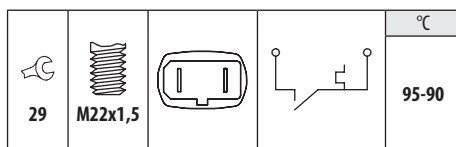

DEDRA 2.0 16V	836A3.000	07/94 → 07/99
DEDRA 2.0 HF Integrale	835A7.046	11/90 → 07/94
DEDRA 2.0 i.e.	835A5.000, 835A5.046	09/89 → 07/99
DEDRA 2.0 i.e. Turbo	835A8.046	04/91 → 07/99
DEDRA 2.0 i.e. Turbo Integrale	835A7.000	04/90 → 08/91

DELTA I 1.1	831B8.000	01/86 → 12/90
DELTA I 1.3	1831B.000, 3831B.000, 831A2.000, 831B.000	09/79 → 10/92

DELTA I 1.5	831A1.000, 831B1.000	09/79 → 12/92
DELTA I 1.6 GT i.e.	149C2.000, 831B7.000	08/86 → 08/92
DELTA I 2.0 HF Integrale	831B5.000	11/86 → 08/88
DELTA II 1.6 i.e.	182A6.000	03/96 → 08/99
DELTA II 1.6 i.e. 16V	182A4.000	01/96 → 08/99
DELTA II 1.8 i.e.	835C2.000, 835C4.000, 836A5.000, 836A6.000, 836C4.000	06/93 → 08/99

DELTA II 1.8 i.e. 16V	182A2.000	03/96 → 08/99
DELTA II 1.8 i.e. 16V GT	183A1.000	03/96 → 08/99
DELTA II 2.0 16V	836A3.000	06/93 → 08/99
DELTA II 2.0 16V Turbo	175A4.000, 836A2.000	06/93 → 08/99

PRISMA 1.3	831A2.000	01/83 → 12/89
PRISMA 1.5	831B1.000	05/86 → 07/89
PRISMA 1.6	831B6.000	08/86 → 02/92
PRISMA 2.0 i.e. Trazione integrale	831B4.000	04/86 → 12/89
THEMA 2000 16V	834F1.000	05/92 → 07/94
THEMA 2000 i.e.	834B1.000	09/88 → 05/92
THEMA 2000 i.e.	834B.146	09/87 → 05/92
THEMA 2000 i.e. 16V	834B2.000, 834B2.246	05/88 → 08/92
THEMA 2850 V6 i.e.	834E.000, 834E.146	11/84 → 05/92

FACET 7.5032

THERMO-SWITCHES FOR ELECTRIC FANS

Adatt./Suitable:

AUDI
811 959 481
893 959 481

VW
811 959 481
893 959 481

AUDI

80 II 1.3	EP	09/78 → 07/86
80 II 1.6	DT, JU, SA	08/78 → 03/87
80 II 1.6 D	JK	08/80 → 08/86
80 II 1.6 TD	CY	08/81 → 05/86
80 II 1.8	DS, JN, SF	01/83 → 08/86
80 II 1.8 CC quattro	JN, JV	08/84 → 08/86
80 II 1.8 GTE	DZ, MU, PV	06/84 → 03/87
80 II 2.0	HP, JS	10/83 → 09/84
80 II 2.0 quattro	JS	10/83 → 09/84
80 III 1.4	SE	08/86 → 07/88
80 III 1.6	ABB, PP, RN, RNA	09/86 → 10/91
80 III 1.6 D	JK	02/87 → 07/89
80 III 1.6 TD	RA, SB	09/86 → 08/91
80 III 1.8	RU, SD	09/86 → 01/90
80 III 1.8 E	DZ	06/86 → 08/91
80 III 1.8 E quattro	DZ	09/86 → 08/91
80 III 1.8 quattro	SD	09/86 → 08/90
80 III 1.8 S	JN, JV, NE, PM, SF	08/86 → 10/91
80 III 1.8 S quattro	JN, NE, PM, SF	09/86 → 09/91
80 III 1.9 D	1Y	08/89 → 08/91
80 III 2.0	AAD	10/90 → 08/91
80 III 2.0 E	3A	08/88 → 10/90
80 III 2.0 E 16V	6A	03/90 → 09/91
80 III 2.0 E 16V quattro	6A	03/90 → 08/91
80 III 2.0 E quattro	3A	08/88 → 09/90
80 IV 1.6	ABB, ABM	09/91 → 12/94
80 IV 1.6 E	ADA	06/93 → 01/96
80 IV 1.9 TD	AAZ	09/91 → 12/94
80 IV 1.9 TDI	1Z	09/91 → 01/96
80 IV 2.0	ABT	09/91 → 01/96
80 IV 2.0 E	ABK	09/91 → 01/96
80 IV 2.0 E 16V	6A, ACE	09/91 → 01/96
80 IV 2.0 E quattro	ABK	09/91 → 12/94
80 IV 2.0 quattro	ADW	11/93 → 01/96
80 IV 2.3 E	NG	09/91 → 01/96
80 IV 2.6	ABC	07/92 → 01/96
80 IV 2.6 E	ACZ	05/93 → 05/95
80 IV 2.8	AAH	09/91 → 01/96
80 IV 2.8 quattro	AAH	09/91 → 12/94
90 I 1.6 TD	CY	10/85 → 01/87
90 I 1.8	JN	06/84 → 03/87
90 I 2.0	HP, JL, JS, SK	10/84 → 03/87
90 I 2.0 quattro	JS	08/84 → 08/86
90 I 2.2	HY, KV, KX	10/84 → 03/87
90 I 2.2 E quattro	KV	11/84 → 03/87
90 II 1.6 TD	RA, SB	04/87 → 09/91
90 II 2.0	PS	07/88 → 09/91
90 II 2.0 20V	NM	08/89 → 07/91
90 II 2.0 20V quattro	NM	08/88 → 09/91
90 II 2.2 E	KV	04/87 → 07/91
90 II 2.2 E quattro	KV	04/87 → 09/91
90 II 2.3 E	NG	04/87 → 09/91
90 II 2.3 E 20V	7A	08/88 → 07/91
90 II 2.3 E 20V quattro	7A	06/88 → 09/91
90 II 2.3 E quattro	NG	04/87 → 09/91
100 III 1.8	DS, JW, NP, SH	08/83 → 12/90
100 III 1.8 Cat	4B, PH	03/85 → 11/90
100 III 1.8 Cat quattro	4B	08/85 → 11/90
100 III 1.8 quattro	NP, SH	10/84 → 07/90