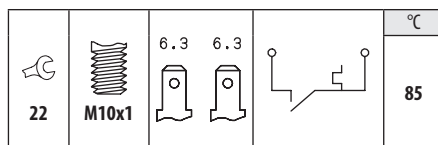

FACET 7.4056

WATER TEMPERATURE WARNING LIGHT SWITCHES

Adatt./Suitable:

AUDI
034 919 369 A

VW
034 919 369 A

AUDI

80 II 2.0	HP, JS	10/83 ⇒ 09/84
80 II 2.0 quattro	JS	10/83 ⇒ 09/84