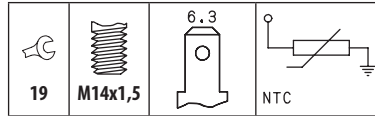

## COOLANT/OIL/FUEL TEMPERATURE SENDERS

Adatt./Suitable:

**BMW**  
62 11 0 788 115

**SKODA**  
111 982 410  
113 982 410  
115 982 410  
6U0 919 501 A

| BMW            |   |               |
|----------------|---|---------------|
| 3 I 315        | M10B16(164VB)   | 03/81 → 03/84 |
| 3 I 320/6      | M20B20(206VA)   | 08/77 → 10/82 |
| 3 I 323 i      | M20B23(236EA)   | 01/78 → 10/82 |
| 3 II 316       | M10B18(184VC),<br>M10B18(184VD)                                     | 09/83 → 06/88 |
| 3 II 318 i     | M10B18(184EA),<br>M10B18(184KA)                                     | 09/82 → 08/88 |
| 3 II 323 i     | M20B23(236EC)   | 09/82 → 09/86 |
| 3 II 325 e 2.7 | M20B27(276KA),<br>M20B27(276KB)                                     | 10/83 → 12/88 |
| 5 I 518        | M10B18(184VB)   | 07/74 → 05/81 |
| 5 I 520/6      | M20B20(206VA)   | 03/77 → 06/81 |
| 5 II 518       | M10B18(184VC),<br>M10B18(184VD)                                     | 06/81 → 09/84 |
| 5 II 518 i     | M10B18(184EB)   | 05/81 → 12/87 |
| 5 II 520 i     | M20B20(206EA),<br>M20B20(206KA)                                     | 06/81 → 12/87 |
| 5 II 525 e     | M20B27(276EA),<br>M20B27(276EB),<br>M20B27(276KA),<br>M20B27(276KB) | 09/81 → 12/87 |
| 5 II 525 i     | M30B25(256EA)   | 06/81 → 12/87 |
| 5 II 528 i     | M30B28(286EA)   | 06/81 → 12/87 |
| 7 I 728        | M30B28  | 05/77 → 08/79 |