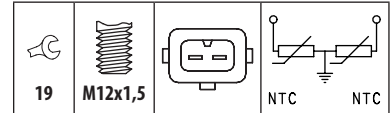

VOLVO			
440 1.6	B16F	09/88 ⇒ 12/96	
440 1.7	B18E, B18EP, B18F, B18FP, B18K, B18KD, B18KP, B18KPD	08/88 ⇒ 12/96	
440 1.8	B18U	08/91 ⇒ 12/96	
440 1.9 Turbo-Diesel	D19T	07/94 ⇒ 12/96	
440 2.0	B20F	08/92 ⇒ 07/96	
460 1.6	B16F	07/92 ⇒ 07/96	
460 1.7	B18EP, B18FP, B18K, B18KD, B18KP	09/88 ⇒ 07/96	
460 1.8	B18U	08/91 ⇒ 07/96	
460 1.9 Turbo-Diesel	D19T	07/94 ⇒ 07/96	
460 2.0	B20F	08/92 ⇒ 07/96	
480 1.7	B18E, B18ED, B18EP, B18F, B18FP	04/86 ⇒ 07/96	
480 2.0	B20F	08/92 ⇒ 09/95	

FACET 7.3192 **1**

COOLANT/OIL/FUEL TEMPERATURE SENDERS

Adatt./Suitable:

ALFA ROMEO 60800522 7647004	*1 Multifunction thermo switch MOUNTABLE in thermostat housing • 7.8149 7.8151
BMW 13 62 1 459 197	
BOSCH 0 280 130 032 0 280 130 069	
FIAT 7401346030 7647004	
GENERAL MOTORS 90 410 793 90 510 182	
IVECO 7647004	
LANCIA 60800522 7647004	
OPEL 13 38 452 13 38 457	
PORSCHE 928 606 126 00	
SAAB 87 88 200	
VOLVO 1346030 13460308 3433477 34334771	

FACET 7.3191 **1**

COOLANT/OIL/FUEL TEMPERATURE SENDERS

Adatt./Suitable:

GENERAL MOTORS
9 109 810

OPEL
44 01 810
91 09 810

RENAULT
77 00 737 571
77 00 869 343

VAUXHALL
9109810

VOLVO
3344169
3345511

OPEL			
MOVANO A 2.5 CDTI	G9U632	08/06 ⇒	
MOVANO A 2.5 D	S8U770, S8U772	07/98 ⇒ 09/00	
MOVANO A 2.8 DTI	S9W700, S9W702	07/98 ⇒ 10/01	
RENAULT			
MASCOTT 2.8	S9W700	01/99 ⇒ 12/01	
19 I 1.4	E7J700	09/90 ⇒ 04/92	
19 I 1.7	F3N742, F3N743	07/88 ⇒ 04/92	
19 I 1.8 16V	F7P700, F7P704	06/89 ⇒ 09/92	
19 I 1.9 DT	F8Q610	09/90 ⇒ 04/92	
19 I 1.9 TD	F8Q740	09/90 ⇒ 04/92	
19 II 1.2	E7F730	05/92 ⇒ 09/94	

VAUXHALL			
MOVANO A 2.5 CDTI	G9U632	02/03 ⇒ 05/10	
MOVANO A 2.5 D	S8U770, S8U772	10/98 ⇒ 08/02	
MOVANO A 2.8 DTI	S9W700, S9W702	10/98 ⇒ 10/01	
MOVANO A 2.8 TDI	S9W702	10/98 ⇒ 10/01	

ALFA ROMEO

75 1.8 i.e. Turbo America	61203	02/86 ⇒ 01/90
75 1.8 Turbo	AR06134	09/86 ⇒ 02/92
155 2.5 V6	AR67301, AR67302, AR67303	03/92 ⇒ 12/97
164 2.0 Turbo	AR64102	07/90 ⇒ 10/92
164 2.0 V6 Turbo	AR64101, AR64102	03/91 ⇒ 09/98
164 3.0 V6	AR64305, AR64399, AR66303	09/92 ⇒ 09/98
GTV 2.0 V6 Turbo	AR16202	06/95 ⇒ 09/98
SPIDER II 2.0 V6 Turbo	AR16201	05/98 ⇒ 04/05

FIAT (BR)

UNO 1.6iR	1.6Mpi	01/93 ⇒ 12/94

LANCIA

KAPPA 2.0 20V	838A1.000, 838A6.000	10/94 ⇒ 10/01
THEMA 2000 16V Turbo	834C1.000, 834F2.000	12/88 ⇒ 07/94
THEMA 2000 i.e. 16V	834B2.000, 834B2.246	05/88 ⇒ 08/92
THEMA 2000 i.e. 16V Turbo	834C1.000, 834C1.246	12/88 ⇒ 03/93
THEMA 2000 i.e. Turbo	834C.146	07/86 ⇒ 05/90
THEMA 2000 Turbo	834C.146	12/88 ⇒ 03/92
THEMA 2850 V6 i.e.	834E.146	06/88 ⇒ 05/92

OPEL

ASTRA F 2.0 GSI 16V	C20XE	09/91 ⇒ 01/98
ASTRA F 2.0 i 16V	C20XE	03/93 ⇒ 01/98
OMEGA A 3.0	30NE, C30NE	03/87 ⇒ 03/94
OMEGA A 3.0 Cat	C30NE	03/87 ⇒ 03/94

PORSCHE

928 5.4 GTS	M28.49, M28.50	08/91 ⇒ 11/95