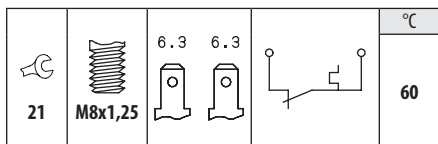

FACET 7.4054

WATER TEMPERATURE WARNING LIGHT SWITCHES

Adatt./Suitable:

FIAT
7589357

* Supplied until depletion

LANCIA
7589357

LANCIA

DELTA I 1.6 GT i.e.	149C2.000, 831B7.000	08/86 ⇒ 08/92
PRISMA 1.6	831B6.000	08/86 ⇒ 02/92
PRISMA 1.6 i.e.	831B7.000	05/86 ⇒ 12/89
PRISMA 2.0 i.e. Trazione integrale	831B4.000	04/86 ⇒ 12/89

AUDI

90 I 2.0	HP, JL, JS, SK	10/84 ⇒ 03/87
90 I 2.0 quattro	JS	08/84 ⇒ 08/86
90 I 2.2	HY, KV, KX	10/84 ⇒ 03/87
90 I 2.2 E quattro	KV	11/84 ⇒ 03/87
90 II 2.0	PS	07/88 ⇒ 09/91
90 II 2.0 20V	NM	08/89 ⇒ 07/91
90 II 2.0 20V quattro	NM	08/88 ⇒ 09/91
90 II 2.2 E	KV	04/87 ⇒ 07/91
90 II 2.2 E quattro	KV	04/87 ⇒ 09/91
90 II 2.3 E	NG	04/87 ⇒ 09/91
90 II 2.3 E 20V	7A	08/88 ⇒ 07/91
90 II 2.3 E 20V quattro	7A	06/88 ⇒ 09/91
90 II 2.3 E quattro	NG	04/87 ⇒ 09/91
100 III 2.0 Cat	RT	01/88 ⇒ 11/90
100 III 2.0 D Turbo	NC	03/88 ⇒ 11/90
100 III 2.0 E Cat	RT	01/88 ⇒ 11/90
100 III 2.0 TD	NC	03/88 ⇒ 11/90
100 III 2.2 Cat	KU	06/89 ⇒ 11/90
100 III 2.2 Cat quattro	KU	06/89 ⇒ 11/90
100 III 2.2 Turbo	MC	08/86 ⇒ 11/90
100 III 2.3	NF	08/86 ⇒ 11/90
100 III 2.3 E	NF	10/86 ⇒ 11/90
100 III 2.3 E quattro	NF	08/86 ⇒ 11/90
100 III 2.3 quattro	NF	01/90 ⇒ 11/90
100 III 2.4 D	3D	08/89 ⇒ 07/91
100 III 2.5 TDI	1T	01/90 ⇒ 11/90
100 IV 2.3 E	AAR	12/90 ⇒ 07/94
100 IV 2.3 E quattro	AAR	12/90 ⇒ 07/94
A6 I 2.3	AAR	06/94 ⇒ 12/95
A6 I 2.3 quattro	AAR	06/94 ⇒ 12/95
COUPE 2.0 20V	NM	08/89 ⇒ 07/91
COUPE 2.0 20V quattro	NM	08/89 ⇒ 07/91
COUPE 2.2	KV	11/88 ⇒ 07/91
COUPE 2.3	NG	10/88 ⇒ 12/96
COUPE 2.3 20V	7A	08/89 ⇒ 07/91
COUPE 2.3 20V quattro	7A	11/88 ⇒ 12/96
COUPE 2.3 quattro	NG	01/87 ⇒ 12/96

VW

PASSAT II 2.0	JS	08/83 ⇒ 03/88
PASSAT II 2.0 Syncro	JS	05/84 ⇒ 03/88
PASSAT II 2.2	KX	01/85 ⇒ 03/88