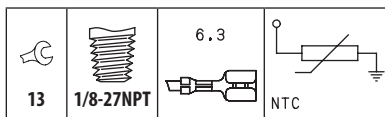

FACET 7.3250

COOLANT/OIL/FUEL TEMPERATURE SENDERS

Adatt./Suitable:

LAND ROVER
ERR6397
MG
ERR6397
ROVER
ERR6397

LAND ROVER		
FREELANDER 2.0 DI 4x4	20T2N, 20TCIE	02/98 ⇒ 10/06
MG		
EXPRESS 2.0 TD	20T2N	03/03 ⇒ 05/05
MG ZR 2.0 TD	20T2N	06/01 ⇒ 04/05
MG ZS 2.0 TD	20T2N	01/04 ⇒ 10/05
ROVER		
25 2.0 iDT	20T2N	01/02 ⇒ 05/05
45 2.0 iDT	20T2N	02/00 ⇒ 05/05
200 III 220 D/SD	20T2R	11/95 ⇒ 03/00
200 III 220 Sdi	20T2N	11/95 ⇒ 03/00
400 II 420 D	20T2R	11/95 ⇒ 03/00
400 II 420 Di	20T2N	05/95 ⇒ 03/00
600 620 Sdi	20T2N	05/94 ⇒ 06/99
CDV 2.0 iDT	20T2N	03/03 ⇒ 04/05
COMMERCE 2.0 iDT	20T2N	01/03 ⇒ 12/05
STREETWISE 2.0 TD	20T2N	08/03 ⇒ 05/05

FACET 7.3251

COOLANT/OIL/FUEL TEMPERATURE SENDERS

Adatt./Suitable:

DACIA
22 63 094 18R
60 01 545 356
77 00 105 087
GENERAL MOTORS
9 110 578
95 515 371
MITSUBISHI
M883623
MW31392040
NISSAN
22630-00Q2H
22630-00QAD
22630-00QAF
22630-BN702
77001-05087

⁸¹ Multifunction thermo switch MOUNTABLE in thermostat housing

7.8177 7.8492

7.8666 7.8703S

7.8710S

⁸⁵ Multifunction thermo switch FITTED into thermostat housing

OPEL
44 02 578
44 06 830
91 10 578
95515371

RENAULT
22 63 094 18R
60 01 545 356
77 00 105 087

SUZUKI
13650-84CT0
13650-84CT0-000
13660-84A00
13660-84A00-000
13660-84A01
13660-84A01-000

7.8504 7.8505

7.8506 7.8509

7.8700 7.8704

7.8705 7.8707

7.8714 7.8715

VAUXHALL
9110578
95515371

VOLVO
30883623
31392040

MARKET DIFFUSION: HIGH