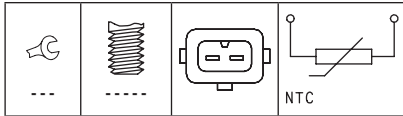

7.3086

FIAT			
PANDA I 1000 Fire	156A2.000	05/86 →	04/91
PANDA I 1000 Fire [CHE]	156A2.146	11/87 →	04/91
PANDA I 1000 Fire [DEU]	156A2.048	01/86 →	07/89
PANDA I 1000 i.e. Cat	156A2.246	10/87 →	08/98
PANDA I 1100 i.e.	156C.046	01/86 →	04/91
PANDA I 750	156A4.000	01/86 →	10/03
PANDA I 750 Fire	156A4.048	11/88 →	04/91
TIPO I 1.1	160A3.000	01/88 →	10/91
UNO 1.0	146A2.166	11/94 →	08/00
UNO 45 1.0	156A2.000, 156A2.100	06/86 →	12/93
UNO 45 1.0 Fire	--	01/83 →	12/89
UNO 45 i.e. 1.0	156A2.246	10/84 →	10/95
UNO 50 1.1	156C.046	01/90 →	12/93
UNO 50 i.e. 1.1	146C3.000	06/92 →	12/93
UNO 60 1.1	160A3.000	04/89 →	12/92

FACET 7.3086

COOLANT/OIL/FUEL TEMPERATURE SENDERS

Adatt./Suitable:

- **AUDI**
  251 919 501 D
- **FORD**
  1 669 949
  95VW-10884-BA
- **SEAT**
  251 919 501 A
  251 919 501 D
- **VW**
  251 919 501 A
  251 919 501 D

AUDI			
80 III 1.6 TD	SB	09/86 →	08/91
80 III 1.9 D	1Y	08/89 →	08/91
80 IV 1.9 TD	AAZ	09/91 →	12/94
80 IV 1.9 TDI	1Z	09/91 →	01/96
90 II 1.6 TD	SB	04/87 →	09/91

FORD			
GALAXY I 2.8 iV6	AAA, AMY	11/95 →	04/00
GALAXY I 2.8 iV6 4x4	AAA, AMY	04/96 →	04/00

SEAT			
ALHAMBRA I / II 1.9 TDI	1Z, AFN, AHU, ASZ, AVG, BTB	11/02 →	03/10

ALHAMBRA I / II 1.9 Tdi 4x4	ASZ	06/05 →	11/08
ALHAMBRA I / II 2.0 i	ADY, ATM	04/96 →	03/10
CORDOBA I 1.0 CL	AAU	02/93 →	06/96
CORDOBA I 1.3	2G, AAV	02/93 →	08/94
IBIZA II 1.0	AAU	03/93 →	09/96
IBIZA II 1.3 i	2G, AAV	03/93 →	08/99
MARBELLA 1.3 D	--	01/90 →	12/93
TOLEDO I 1.6 i	1F, ABN, EZ	05/91 →	03/99
TOLEDO I 1.8 16V	KR, PL	05/91 →	03/99
TOLEDO I 1.8 GT	KR	05/91 →	11/92
TOLEDO I 1.8 i	ABS, RP	05/91 →	12/96
TOLEDO I 2.0 i	2E	05/91 →	03/99

VW			
CADDY I 1.5	JB	08/82 →	07/83
CADDY I 1.6	EW, HN	01/83 →	07/92
CADDY I 1.6 D	JK, ME	08/82 →	07/92
CADDY I 1.8	JH	08/85 →	07/92
PASSAT II 1.6	DT	08/80 →	03/88
PASSAT II 1.6 D	JK	08/80 →	03/88
PASSAT II 1.6 TD	CY	04/82 →	03/88
PASSAT II 1.8	DS	01/83 →	03/88
PASSAT II 1.8 Syncro	DS	01/86 →	03/88
PASSAT III 1.6	1F, ABN, EZ	04/88 →	07/91
PASSAT III 1.6 TD	RA, SB	08/88 →	09/93