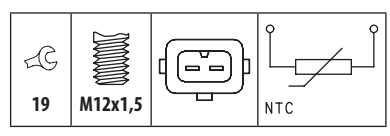

VOLVO			
440 1.6	B16F	09/88 ⇒ 12/96	
440 1.7	B18E, B18EP, B18F, B18FP, B18K, B18KD, B18KP, B18KPD	08/88 ⇒ 12/96	
440 1.8	B18U	08/91 ⇒ 12/96	
440 1.9 Turbo-Diesel	D19T	07/94 ⇒ 12/96	
440 2.0	B20F	08/92 ⇒ 07/96	
460 1.6	B16F	07/92 ⇒ 07/96	
460 1.7	B18EP, B18FP, B18K, B18KD, B18KP	09/88 ⇒ 07/96	
460 1.8	B18U	08/91 ⇒ 07/96	
460 1.9 Turbo-Diesel	D19T	07/94 ⇒ 07/96	
460 2.0	B20F	08/92 ⇒ 07/96	
480 1.7	B18E, B18ED, B18EP, B18F, B18FP	04/86 ⇒ 07/96	
480 2.0	B20F	08/92 ⇒ 09/95	

FACET 7.3192 **1**

COOLANT/OIL/FUEL TEMPERATURE SENDERS

Adatt./Suitable:

ALFA ROMEO 60800522 7647004	*1 Multifunction thermo switch MOUNTABLE in thermostat housing • 7.8149 7.8151
BMW 13 62 1 459 197	
BOSCH 0 280 130 032 0 280 130 069	
FIAT 7401346030 7647004	
GENERAL MOTORS 90 410 793 90 510 182	
IVECO 7647004	
LANCIA 60800522 7647004	
OPEL 13 38 452 13 38 457	
PORSCHE 928 606 126 00	
SAAB 87 88 200	
VOLVO 1346030 13460308 3433477 34334771	

FACET 7.3191 **1**

COOLANT/OIL/FUEL TEMPERATURE SENDERS

Adatt./Suitable:

GENERAL MOTORS
9 109 810

OPEL
44 01 810
91 09 810

RENAULT
77 00 737 571
77 00 869 343

VAUXHALL
9109810

VOLVO
3344169
3345511

OPEL			
MOVANO A 2.5 CDTI	G9U632	08/06 ⇒	
MOVANO A 2.5 D	S8U770, S8U772	07/98 ⇒ 09/00	
MOVANO A 2.8 DTI	S9W700, S9W702	07/98 ⇒ 10/01	
RENAULT			
MASCOTT 2.8	S9W700	01/99 ⇒ 12/01	
19 I 1.4	E7J700	09/90 ⇒ 04/92	
19 I 1.7	F3N742, F3N743	07/88 ⇒ 04/92	
19 I 1.8 16V	F7P700, F7P704	06/89 ⇒ 09/92	
19 I 1.9 DT	F8Q610	09/90 ⇒ 04/92	
19 I 1.9 TD	F8Q740	09/90 ⇒ 04/92	
19 II 1.2	E7F730	05/92 ⇒ 09/94	

VAUXHALL			
MOVANO A 2.5 CDTI	G9U632	02/03 ⇒ 05/10	
MOVANO A 2.5 D	S8U770, S8U772	10/98 ⇒ 08/02	
MOVANO A 2.8 DTI	S9W700, S9W702	10/98 ⇒ 10/01	
MOVANO A 2.8 TDI	S9W702	10/98 ⇒ 10/01	

ALFA ROMEO

75 1.8 i.e. Turbo America	61203	02/86 ⇒ 01/90
75 1.8 Turbo	AR06134	09/86 ⇒ 02/92
155 2.5 V6	AR67301, AR67302, AR67303	03/92 ⇒ 12/97
164 2.0 Turbo	AR64102	07/90 ⇒ 10/92
164 2.0 V6 Turbo	AR64101, AR64102	03/91 ⇒ 09/98
164 3.0 V6	AR64305, AR64399, AR66303	09/92 ⇒ 09/98
GTV 2.0 V6 Turbo	AR16202	06/95 ⇒ 09/98
SPIDER II 2.0 V6 Turbo	AR16201	05/98 ⇒ 04/05

FIAT (BR)

UNO 1.6iR	1.6Mpi	01/93 ⇒ 12/94

LANCIA

KAPPA 2.0 20V	838A1.000, 838A6.000	10/94 ⇒ 10/01
THEMA 2000 16V Turbo	834C1.000, 834F2.000	12/88 ⇒ 07/94
THEMA 2000 i.e. 16V	834B2.000, 834B2.246	05/88 ⇒ 08/92
THEMA 2000 i.e. 16V Turbo	834C1.000, 834C1.246	12/88 ⇒ 03/93
THEMA 2000 i.e. Turbo	834C.146	07/86 ⇒ 05/90
THEMA 2000 Turbo	834C.146	12/88 ⇒ 03/92
THEMA 2850 V6 i.e.	834E.146	06/88 ⇒ 05/92

OPEL

ASTRA F 2.0 GSI 16V	C20XE	09/91 ⇒ 01/98
ASTRA F 2.0 i 16V	C20XE	03/93 ⇒ 01/98
OMEGA A 3.0	30NE, C30NE	03/87 ⇒ 03/94
OMEGA A 3.0 Cat	C30NE	03/87 ⇒ 03/94

PORSCHE

928 5.4 GTS	M28.49, M28.50	08/91 ⇒ 11/95