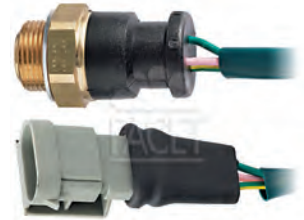

FACET 7.5662

THERMO-SWITCHES FOR DOUBLE FAN OR TWO SPEEDS

Adatt./Suitable:
RENAULT
77 01 038 848

29					°C
29	M22x1,5				92-82 97-82

RENAULT

TWINGO I 1.2	C3G700, C3G702, D7F700, D7F701, D7F703, D7F706	03/93 ⇒