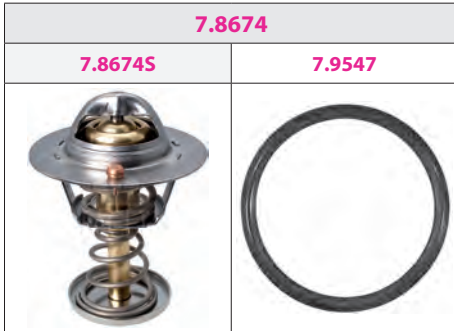

7.8674S

04

THERMOSTATS

Adatt./Suitable:

CITROËN
1338 E8
16 124 253 80

DAIHATSU
90916-03134
90916-03134-000

PEUGEOT
1338 E8
16 124 253 80

SUBARU
90916-03134

TOYOTA
90916-03134
90916-03150

MARKET DIFFUSION: HIGH

	D1	d2	A	ID	°C	H	L	P
B52-33-50	52	33	50	-	80	-	-	x

CITROËN		
C1 I 1.0	384F, CFB(1KR)	06/05 ⇨
C1 II 1.0 VTi 68	CFB(1KR)	04/14 ⇨
C1 II 1.0 VTi 72	CFB(1KR)	06/18 ⇨
DAIHATSU		
CUORE VII 1.0	1KR-FE	04/07 ⇨
CUORE VII 1.0 LPG	1KR-FE	09/11 ⇨ 12/12
SIRION 1.0	1KR-FE	01/05 ⇨ 06/13
SIRION 1.0 DVVT 4WD	1KR-FE	04/05 ⇨
SIRION 1.0 LPG	1KR-FE	01/05 ⇨ 06/13
PEUGEOT		
107 1.0	CFA(384F), CFB(1KR)	06/05 ⇨ 05/14
108 1.0 VTi	1KR-FE, CFB(1KR)	05/14 ⇨
108 1.0 VTi 72	CFB(1KR)	05/18 ⇨
SUBARU		
JUSTY IV 1.0	1KR-FE	01/07 ⇨
JUSTY IV 1.0 BiFuel	1KR-FE	09/07 ⇨ 03/12
TOYOTA		
VITZ 1.0 VVTi	1KR-FE	11/05 ⇨ 11/10
AYGO I 1.0	1KR-FE	07/05 ⇨ 05/14
AYGO I 1.0 GPL	1KR-FE	07/05 ⇨ 05/14
AYGO I 1.0 VVTi	1KR-FE	07/05 ⇨ 05/14
AYGO II 1.0	1KR-FE	05/14 ⇨
AYGO II 1.2	1PP	05/14 ⇨
VIOS / YARIS 1.0	1KR-FE	09/05 ⇨ 10/13
YARIS II 1.0 GPL	1KR-FE	01/06 ⇨ 12/11
YARIS II 1.0 VVT-i	1KR-FE	08/05 ⇨ 12/11
YARIS III 1.0	1KR-FE	12/10 ⇨
YARIS 1.0 VVTi	1KR-FE	07/14 ⇨

7.8675

08

THERMOSTATS

Adatt./Suitable:

ALFA ROMEO
55181513
55189845
55202887

FIAT
55181513
55189845
55202887

LANCIA
55181513
55189845
55202887

¹¹⁰With stud gasket

⁸⁵Multifunction thermo switch
FITTED into thermostat housing

• 7.3261