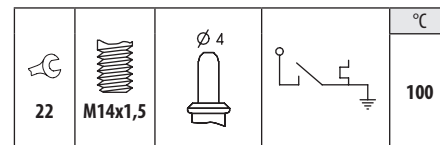

FACET 7.4069

WATER TEMPERATURE WARNING LIGHT SWITCHES

Adatt./Suitable:

MERCEDES-BENZ
A 006 545 14 24

A 006 545 39 24

MERCEDES-BENZ

190 D 2.0	OM601.911	08/83 ⇒ 08/93
190 E 2.3-16	M102.983	04/84 ⇒ 08/88
CLASSE G I 200 GE	M102.964	02/80 ⇒ 08/92
CLASSE G I 230 GE	M102.981, M102.987, M102.998	04/82 ⇒ 08/92
CLASSE G II 200 GE	M102.965	01/90 ⇒ 07/93
CLASSE G II 230 GE	M102.981, M102.989, M102.998	06/90 ⇒
CLASSE G II 250 GD	OM602.930	06/90 ⇒
CLASSE G II 300 GD / G 300	OM603.931	09/89 ⇒ 09/97
CLASSE G II 300 GE	M103.987	09/89 ⇒ 09/97
CLASSE SL III 380 SL	M116.962	09/80 ⇒ 08/85

PUCH

G-MODELL 230 GE	M102.981, M102.987, M102.989	03/79 ⇒ 08/93
G-MODELL 300 GD	OM603.931	06/89 ⇒ 08/93
G-MODELL 300 GE	M103.987	06/89 ⇒ 08/93