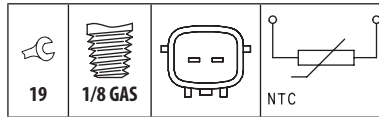

LANCIA		
YPSILON 1.3	199B1.000	06/16 →
MUSA 1.3 D Multijet	--, 188A9.000, 199A3.000, 199B1.000	10/04 → 12/12
YPSILON I 1.3 D Multijet	199A2.000	09/06 → 12/11
YPSILON II 1.3 D Multijet	199B1.000, 312B1.000, 312B5.000	05/11 →

OPEL		
ASTRA J 1.3 CDTi	A13DTE	12/09 → 10/15
COMBO D 1.3 CDTi	A13FD	02/12 →
COMBO D 1.6 CDTi	A16FDH, A16FDL	02/12 →
CORSA D 1.3 CDTi	A13DTE, A13DTR, Z13DTE	06/09 → 08/14
CORSA E 1.3 CDTi	B13DTC, B13DTE, B13DTR	09/14 →
MERIVA B 1.3 CDTi	A13DTC, A13DTE	06/10 → 11/14

PEUGEOT		
BIPPER 1.3 HdI 75	199A9.000, FHZ(F13DTE5)	10/10 →
BIPPER 1.3 HdI 80 / BlueHdi 80	FHY(F13DTE6)	12/15 →
BIPPER TEEPEE 1.3 HdI 75	199A9.000, FHZ(F13DTE5)	10/10 →
BIPPER TEEPEE 1.3 HdI 80	FHY(F13DTE6)	12/15 →

SUZUKI		
SWIFT V 1.3 DDiS	D13A, D13AA	10/10 →
VITARA IV 1.6 DDiS	D16AA	02/15 →
VITARA IV 1.6 DDiS AllGrip	D16AA	02/15 →

VAUXHALL		
ASTRA VI 1.3 CDTi	A13DTE	12/09 →
COMBO D 1.3 CDTi	A13FD	11/11 →
COMBO D 1.6 CDTi	A16FDH	11/11 →
CORSA D 1.3 CDTi	A13DTE, A13DTR, Z13DTE	07/10 → 08/14
CORSA E 1.3 CDTi	B13DTC, B13DTE, B13DTR	08/14 →
CORSAVAN III 1.3 CDTi	A13DTC, A13DTE, A13DTR, B13DTR, Z13DTE	07/06 →
CORSAVAN IV 1.3 CDTi	B13DTC, B13DTE, B13DTR	10/14 →
MERIVA II 1.3 CDTi	A13DTC, A13DTE	06/10 →

7.3358

COOLANT/OIL/FUEL TEMPERATURE SENDERS

Adatt./Suitable:

NISSAN
22630-ZJ70A
RENAULT
22 63 OZJ 70A

NISSAN

JUKE 1.6 DIG-T	MR16DDT	06/10 →
JUKE 1.6 DIG-T 4x4	MR16DDT	06/10 →
JUKE 1.6 DIG-T NISMO	MR16DDT	03/13 → 07/14
JUKE 1.6 DIG-T NISMO 4x4	MR16DDT	02/13 → 07/14
JUKE 1.6 DIG-T NISMO RS	MR16DDT	08/14 →
JUKE 1.6 DIG-T NISMO RS 4x4	MR16DDT	08/14 →
QASHQAI II 1.6 DIG-T	MR16DDT	10/14 →
QASHQAI II 2.0	MR20DD	06/14 →
QASHQAI II 2.0 ALL MODE 4x4-i	MR20DD	10/15 →
SENTRA VII 1.6 DIG-T	MR16DDT	07/12 →
SENTRA VII 1.8	MRA8DE	08/12 →
SENTRA VII 1.8 [TWN]	MRA8DE	08/13 →
SENTRA VII 1.8 i	MRA8DE	07/12 →
SYLPHY III 1.6 DIG-T	MR16DDT	07/12 →
SYLPHY III 1.8	MRA8DE	08/12 →
TIIDA II 1.8	MRA8DE	08/12 →
X-TRAIL III 1.6 DIG-T	MR16DDT	06/15 →
X-TRAIL III 2.0	MR20DD	09/14 →
X-TRAIL III 2.0 ALL MODE 4x4-i	MR20DD	09/14 →

RENAULT

CLIO IV 1.6 RS	M5M400, M5M401	03/13 →
CLIO IV 1.6 RS Trophy	M5M401	03/15 →
ESPACE V 1.6 TCe 200	M5M450	02/15 →
ESPACE V 1.8 TCe 225	M5P403, M5P401	10/16 →
KADJAR 1.6 TCe 165	M5M460	11/16 →
MEGANE IV 1.6 TCe 165	M5M450	07/17 →
MEGANE IV 1.6 TCe 205	M5M450	11/15 →
MEGANE IV 1.8 RS 300	M5P404	09/18 →
MEGANE IV 1.8 RS TCe 280	M5P402, M5P404	10/17 →
TALISMAN 1.6 TCe 150	M5M450	11/15 →
TALISMAN 1.6 TCe 200	M5M450	11/15 →
TALISMAN 1.8 TCe 225	M5P403	09/18 →