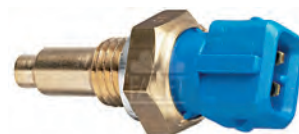

ALFA ROMEO

155 1.9 TD	AR33601	05/96 → 10/97
155 2.0 16V Turbo Q4	AR67203	01/92 → 12/97

CITROËN

JUMPER I 2.8 D	8140.63(F28D)	01/99 → 02/02
JUMPER I 2.8 HDi	8140.435	09/00 → 04/02
JUMPER I 2.8 HDi 4x4	8140.435	09/00 → 04/02

FIAT

MARENGO 1.9 TD	182A8.000	07/96 → 08/02
CINQUECENTO 0.9 i.e.	170A1.046	07/91 → 09/94
CINQUECENTO 0.9 i.e. S	1170A1.046	07/91 → 07/99
CINQUECENTO 1.1 Sporting	176B2.000	10/94 → 01/98
COUPE 2.0 16V	836A3.000	11/93 → 08/96
COUPE 2.0 16V [BRA]	836A3.011	11/93 → 08/96
COUPE 2.0 16V Turbo	175A1.000	11/93 → 08/96
CROMA I 2000 i.e.	154C3.000, 834B.000, 834B.048	03/86 → 12/96