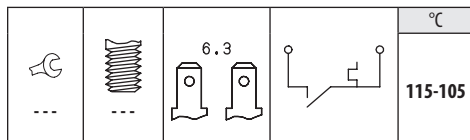

FACET 7.5143

1

THERMO-SWITCHES FOR ELECTRIC FANS

Adatt./Suitable:

HONDA
37773-P5T-G10
37773-PDD-E11

ROVER
CDU1490
GVS105

HONDA			
ACCORD VI 2.0 TDi	20T2N	12/99	⇒ 10/00
ACCORD VI 2.0 Turbo Di	20T2N	02/99	⇒ 12/02
MG			
MG ZR 2.0 TD	20T2N	06/01	⇒ 04/05
ROVER			
25 2.0 iDT	20T2N	10/99	⇒ 05/05
45 2.0 iDT	20T2N	02/00	⇒ 05/05
200 II 214	14K2A, 14K2D	09/93	⇒ 12/95
200 II 214 1.4	14K4C, 14K4D	01/92	⇒ 11/99
200 II 214 1.4i 16V	14K4F	01/93	⇒ 11/99
200 II 214 GSi/Si	14K4C, 14K4F	01/90	⇒ 10/95
200 II 214 Si/Gsi	14K4C, 14K4D	10/89	⇒ 10/95
200 III 220 D/SD	20T2R	11/95	⇒ 03/00
200 III 220 Sdi	20T2N	11/95	⇒ 03/00
400 I 414	14K4C	01/93	⇒ 04/95
400 I 414 GSi/Si	14K4C, 14K4D	04/90	⇒ 04/95
400 I 414 GSi/Si Cat	14K4F	10/92	⇒ 04/95
400 II 420 D	20T2R	11/95	⇒ 03/00
400 II 420 Di	20T2N	05/95	⇒ 03/00
600 620 Sdi	20T2N	05/94	⇒ 06/99
800 820	--	10/88	⇒ 10/91
800 820 I/Si	20HD, 20T4H	10/88	⇒ 02/99
800 820 Si	20HDM16	10/88	⇒ 12/91
800 825 D/SD	425SL1RR, 4924SHIRG	01/90	⇒ 02/99
800 825 SD	425SL1RR, 4924SHIRG	09/93	⇒ 02/99
800 827 24V	C27A1	08/92	⇒ 02/99
800 827 24V I/Si Cat	C27A1	01/92	⇒ 02/99
800 827 Si/Sterling	C27A2	02/88	⇒ 12/91
800 827 Si/Sterling Catalytic-Conv	C27A1	02/88	⇒ 02/99
800 827 Vitesse Catalytic-Conv	C27A1	10/88	⇒ 12/91
800 827 Vitesse/SLI	C27A2	10/88	⇒ 12/91

FACET 7.5144

3

THERMO-SWITCHES FOR ELECTRIC FANS

Adatt./Suitable:

SAAB
40 86 690
41 10 508
95 69 054

⁰³ Supplied until depletion

- Fornibile fino ad esaurimento delle scorte
- Fourni jusqu'à épuisement du stock
- Lieferbar solange vorrat reicht
- Suministrado hasta el stock termina