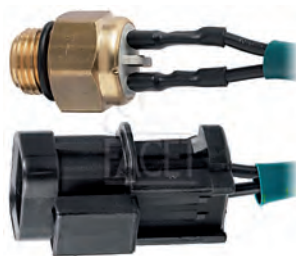

**FACET 7.5060**

**THERMO-SWITCHES FOR ELECTRIC FANS**

Adatt./Suitable:

**NISSAN**  
21595-01E00

<sup>03</sup> Supplied until depletion

|    |         |  |  |       |
|----|---------|--|--|-------|
|    |         |  |  | °C    |
| 22 | M16x1,5 |  |  | 92-82 |