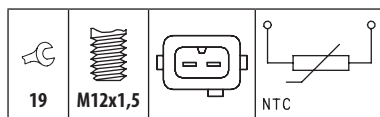

| FORD           |       |               |
|----------------|-------|---------------|
| MAVERICK 2.4 i | KA24E | 02/93 → 08/96 |

| INFINITI |        |               |
|----------|--------|---------------|
| J30 3.0  | VG30DE | 01/92 → 12/97 |
| Q45 4.5  | VH45DE | 01/89 → 12/93 |