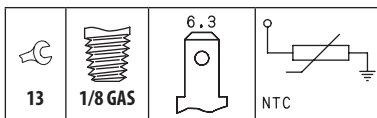

FACET 7.3080

COOLANT/OIL/FUEL TEMPERATURE SENDERS

Adatt./Suitable:

- **CHRYSLER**
  4671065
- **DAIHATSU**
  83420-87703-000
- **DENSO**
  071500-1450
- **FORD**
  3 395 475
  F32Z-10884-A
- **FORD USA**
  3 395 475
- **GENERAL MOTORS**
  94 247 437
  94 847 362
  96 067 371
- **HOLDEN**
  3485082011
  3485082012
  8342016020
  8342016030
  8942474371
- **HONDA**
  8-94247-437-1
- **HYUNDAI**
  94650-32500
  94650-32510
  94650-32520
- **ISUZU**
  8-94247437-1
- **KIA**
  94650-32520
  KK370-18510
  KK370-1851X
- **LEXUS**
  21203-16020
- **MAZDA**
  B541-18-51X
  JE15-18-51X
  KL01-18-51X
  Y701-18-510
- **MITSUBISHI**
  94650-32510
  94650-32520
  MD091056
  ME202052
- **MOTORCRAFT**
  SWE 2354
- **OPEL**
  13 38 507
  94247437
- **PIAGGIO**
  83420-87703-000
- **SUBARU**
  21203-AA030
- **SUZUKI**
  34850-14F00
  34850-14F00-000
  34850-82011
  34850-82011-000
  34850-82012
  34850-82012-000
- **TOYOTA**
  83420-16020
  83420-16030
- **VAUXHALL**
  94247437

DAIHATSU		
APPLAUSE I 1.6 16V	HD-E	06/89 ⇨ 07/97
APPLAUSE I 1.6 16V 4WD	HD-E	06/89 ⇨ 07/97
CHARADE III 1.0	CB90	11/90 ⇨ 12/92
CHARADE III 1.0i [USA]	CB	01/89 ⇨
CHARADE III 1.3i [USA]	HC-E	01/89 ⇨
CHARADE IV 1.0	CB22	09/94 ⇨ 03/96
CHARADE IV 1.0 i	CB20	03/93 ⇨ 03/96
CHARADE IV 1.3	HC	09/96 ⇨ 11/99
CHARADE IV 1.3 16V	HC-E	05/96 ⇨ 11/99
CHARADE IV 1.3 i 16V	HC	01/93 ⇨ 09/00
CHARADE IV 1.5 i 16V	HEE, HEEG	06/94 ⇨ 11/99
CHARADE IV 1.6 GTi	HD-E	03/93 ⇨ 11/99
CUORE IV 0.8	ED20	01/95 ⇨ 10/98
DOMINO 0.8	ED20	10/94 ⇨ 10/98
DOMINO 0.8i	ED20	12/94 ⇨ 10/98
FEROZA HARD TOP 1.6 16V 4x4	HD-C	10/88 ⇨ 12/99
FEROZA HARD TOP 1.6 i 16V 4x4	HD-E	10/88 ⇨ 12/99