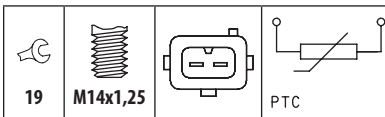

CITROËN

AX 1.4 GTi	KFY(TU3FJ2), KFZ(TU3FJ2)	06/91 ⇒ 12/96
AX 14	K6B(TU3FJ2), KDX(TU3M/Z), KDY(TU3FM), KDZ(TU3M/Z)	04/87 ⇒ 04/97
AX 14 4x4	KD4, KDX(TU3M/Z), KDY(TU3FM), KDZ(TU3M/Z)	06/91 ⇒ 12/96
BERLINGO I 1.1 i	HDZ(TU1M)	07/96 ⇒ 05/08
BERLINGO I 1.4	TU32	07/96 ⇒ 10/98
BERLINGO I 1.4 BiFuel	KFW(TU3JP)	07/96 ⇒ 10/02
BERLINGO I 1.4 i	KFW(TU3JP), KFX(TU3JP)	07/96 ⇒ 12/11
BERLINGO I 1.8 D	A9A(XUD7)	07/96 ⇒ 10/02
BERLINGO I 1.8 i	LFX(XU7JB)	05/97 ⇒ 10/02
BERLINGO I 1.8 i 4WD	LFX(XU7JB)	04/97 ⇒ 10/01
BERLINGO I 1.9 D	D9B(XUD9A), D9B(XUD9A/L), DJY(XUD9A), L	07/96 ⇒ 12/03
EVASION 1.9 TD	BTF, D8B(XUD9TF), DHX(XUD9TF), DHY(XUD9TF/BTF)	11/94 ⇒ 07/02

CITROËN