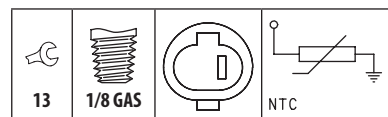

HOLDEN		
NOVA_LF 1.4 Hatchback	6AFE	08/91 ⇒ 11/92
NOVA_LF 1.6 Hatchback	4AFE	08/91 ⇒ 10/94
NOVA_LF 1.6i Hatchback	4AFE	08/91 ⇒ 03/93
NOVA_LF 1.6i Sedan	4AFE	08/91 ⇒ 03/93
NOVA_LF 1.8i Hatchback	7AFE	08/91 ⇒ 03/93
NOVA_LF 1.8i Sedan	7AFE	08/91 ⇒ 03/93
NOVA_LG 1.6i Hatchback	4AFE	09/94 ⇒ 09/96
NOVA_LG 1.6i Sedan	4AFE	09/94 ⇒ 09/96
NOVA_LG 1.8i Hatchback	7AFE	09/94 ⇒ 09/96
NOVA_LG 1.8i Sedan	7AFE	09/94 ⇒ 09/96

LEXUS		
ES 3.0	1MZ-FE	10/96 ⇒ 07/01
LS I 400	1UZ-FE	12/89 ⇒ 12/95
LX 470	2UZ-FE	05/98 ⇒ 03/08
SC_400 4.0i	1UZFE	01/91 ⇒

TOYOTA		
COROLLA 1.6	4A-FE	05/97 ⇒ 09/99
4 RUNNER 2.7 i	3RZ-FE	11/95 ⇒ 03/96
AVALON 3.0 i [USA]	1MZ-FE	09/94 ⇒
CAMRY 2.2	5S-FE, 5S-FNE	06/91 ⇒
CAMRY 3.0	1MZ-FE	08/96 ⇒ 11/06
CAMRY 3.0 24V	1MZ-FE	08/96 ⇒ 11/01
CAMRY 3.0 V6	1MZ-FE	08/96 ⇒ 11/01
CAMRY SOLARA I 2.2	5S-FE	06/98 ⇒ 11/02
CAMRY SOLARA I 3.0	1MZ-FE	06/98 ⇒ 11/02
CAMRY SOLARA II 3.0	1MZ-FE	07/03 ⇒ 11/08