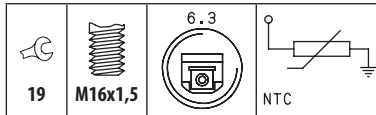

VW			
POLO III 90 1.8	ADD	01/97	⇒ 09/01
SCIROCCO II 1.6	EW, HN, RE	01/83	⇒ 07/90
SCIROCCO II 1.8	DX, EX, JH, KT	08/82	⇒ 07/92
SCIROCCO II 1.8 16V	KR, PL	10/85	⇒ 07/92
SHARAN I 2.8 VR6	AAA, AMY	09/95	⇒ 04/00
SHARAN I 2.8 VR6 Syncro	AAA, AMY	11/96	⇒ 04/00
TRANSPORTER IV 2.0	AAC	07/90	⇒ 04/03
TRANSPORTER IV 2.5	AAF, ACU, AEN, AET, AEU	11/90	⇒ 06/03
TRANSPORTER IV 2.5 Syncro	AAF, ACU, AEN, AET, AEU	10/92	⇒ 04/03
TRANSPORTER IV 2.5 TDI	ACV, AUF	09/95	⇒ 04/03
TRANSPORTER IV 2.5 TDI Syncro	ACV	09/95	⇒ 04/03
TRANSPORTER IV 2.8	AES	05/96	⇒ 05/00
TRANSPORTER IV 2.8 VR 6	AES	11/95	⇒ 04/00
TRANSPORTER IV 2.8 VR6	AES	05/96	⇒ 05/00
TRANSPORTER IV 2.8 VR6 Syncro	AES	01/96	⇒ 04/96
VENTO 1.9 SDI	AEY	04/97	⇒ 09/98
VENTO 2.8 VR6	AAA	01/92	⇒ 09/98

FACET 7.3102

COOLANT/OIL/FUEL TEMPERATURE SENDERS

Adatt./Suitable:

- FIAT 4746856
- IVECO 4746856

FACET 7.3109

COOLANT/OIL/FUEL TEMPERATURE SENDERS

Adatt./Suitable:

- VOLVO 13626437
- 3515272
- 35152727
- 68493501
- 9186773