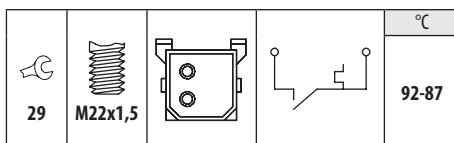

SAAB			
9000 2.0 -16	B202I	01/89	⇒ 01/93
9000 2.0 -16 CD	B204E, B204I, B204S	09/93	⇒ 12/98
9000 2.0 -16 CS	B202I, B204I	01/89	⇒ 12/98
9000 2.0 -16 ND Turbo	B204E	09/93	⇒ 12/98
9000 2.0 -16 Turbo	B202, B202XL	09/84	⇒ 08/93
9000 2.0 -16 Turbo CD	B202XL, B204E, B204L	09/88	⇒ 12/98
9000 2.3 -16 Aero CS	B234R	02/93	⇒ 12/98
9000 2.3 -16 CD	B234I	08/89	⇒ 12/98
9000 2.3 -16 CD Turbo	B234L	07/90	⇒ 12/98
9000 2.3 -16 CDE	B234I	09/93	⇒ 12/98
9000 2.3 -16 CDE Eco-Power	B234E	09/93	⇒ 12/98
9000 2.3 -16 CS	B234I	09/89	⇒ 12/98
9000 2.3 -16 CSE	B234I	09/93	⇒ 12/98
9000 2.3 -16 CSE Eco Power	B234E	09/93	⇒ 12/98
9000 2.3 -16 Turbo	B234L	09/90	⇒ 12/98
9000 2.3 -16 Turbo CSE	B234L	09/93	⇒ 12/98

FACET 7.5145

3

THERMO-SWITCHES FOR ELECTRIC FANS

Adatt./Suitable:

CITROËN
1264 26
1264 37
1264 40
96 138 637

FIAT
9629968880

LANCIA
9629968880

PEUGEOT
1264 26
1264 37
1264 40

MARKET DIFFUSION: MEDIUM