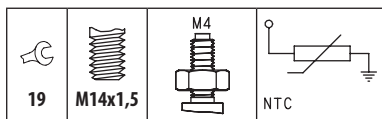

FACET 7.3112

COOLANT/OIL/FUEL TEMPERATURE SENDERS

Adatt./Suitable:

- **MERCEDES-BENZ**
  A 001 542 23 17

MERCEDES-BENZ

T2-800-SERIES 809D	OM364.906, OM364.921	08/96 ⇒ 12/11
T2/LN1 609 D	OM364.906, OM364.919	04/86 ⇒ 12/94
T2/LN1 609 DK	OM364.906, OM364.919	04/86 ⇒ 12/94
T2/LN1 709 D	OM364.906	04/86 ⇒ 12/94
T2/LN1 709 DK	OM364.906	04/86 ⇒ 12/94
T2/LN1 809 D	OM364.906	04/86 ⇒ 12/94
T2/LN1 809 DK	OM364.906	04/86 ⇒ 12/94
T2/LN1 811 D	OM364.958	04/86 ⇒ 12/94

CITROËN		
XM I 3.0 V6	SFZ(ZPJ/Z), UFZ(ZPJ/Z)	05/89 ⇒ 06/94
XM I 3.0 V6 24V	SKZ(ZPJ4/Z), UKZ(ZPJ4/Z)	07/90 ⇒ 06/94
XM II 2.0 i 16V	RFV(XU10J4R)	05/94 ⇒ 10/00
XM II 2.1 D12	P9A(XUD11A)	07/94 ⇒ 06/96
XM II 2.1 TD 12V	P8A(XUD11ATE), P8C(XUD11BTE), PHZ(XUD11ATE), PJZ(XUD11ATE)	05/94 ⇒ 10/00
XM II 2.5 TD	THY(DK5ATE)	05/94 ⇒ 10/00
XM II 3.0 V6	SFZ(ZPJ/Z), UFZ(ZPJ/Z)	05/94 ⇒ 10/00
XM II 3.0 V6 24V	SKZ(ZPJ4/Z), UKZ(ZPJ4/Z)	05/94 ⇒ 10/00
XSARA 1.8 BiFuel	LFY(XU7JP4)	07/97 ⇒ 08/00
XSARA 1.8 D	161A(XUD7), A9A(XUD7)	04/97 ⇒ 09/00
XSARA 1.8 i	LFX(XU7JB), LFZ(XU7JP)	04/97 ⇒ 09/00
XSARA 1.8 i 16V	LFY(XU7JP4)	04/97 ⇒ 09/00
XSARA 1.8 i Aut.	LFZ(XU7JP)	04/97 ⇒ 09/00
XSARA 1.8 LPG	LFY(XU7JP4)	01/98 ⇒ 08/00
XSARA 1.9 D	DHV(XUD9B5D), DHY(XUD9TE, DJY(XUD9A), Y)	04/97 ⇒ 09/00
XSARA 1.9 SD	DHV(XUD9B5D)	01/98 ⇒ 09/00
XSARA 1.9 TD	DHY(XUD9TE, DHY(XUD9TE/Y), Y)	04/97 ⇒ 09/00
XSARA 2.0 16V	RFS(XU10J4RS), RFV(XU10J4R)	04/97 ⇒ 09/00
XSARA 2.0 i 16V	RFS(XU10J4RS)	02/98 ⇒ 03/05
ZX 1.4	KDZ(TU3M/Z)	03/91 ⇒ 06/97
ZX 1.4 i	KDX(TU3M/Z), KDZ(TU3M/Z), TU32	03/91 ⇒ 10/97
ZX 1.6	BDY(XU5M), BFZ(XU5JP)	07/94 ⇒ 10/97
ZX 1.6 i	BDY(XU5M), BFZ(XU5JP)	03/91 ⇒ 10/97
ZX 1.8	LFY(XU7JP4), LFZ(XU7JP)	03/91 ⇒ 10/97
ZX 1.8 D	161A(XUD7)	06/93 ⇒ 10/97
ZX 1.8 i	LFZ(XU7JP)	07/92 ⇒ 10/97
ZX 1.8 i 16V	LFY(XU7JP4)	01/96 ⇒ 02/98
ZX 1.9	D6E(XU9JA)	03/91 ⇒ 06/97
ZX 1.9 D	D9B(XUD9A/U), DJY(XUD9A), DJZ(XUD9A), XUD9TF	03/91 ⇒ 10/97
ZX 1.9 i	DKZ(XU9JA), XU9JA	03/91 ⇒ 06/97
ZX 1.9 TD	DHY(XUD9TE/Y)	07/92 ⇒ 10/97
ZX 2.0	RFS(XU10J4RS), RFX(XU10J2C)	07/94 ⇒ 10/97
ZX 2.0 i	RFX(XU10J2C), XU10J2	07/92 ⇒ 10/97
ZX 2.0 i 16V	RFS(XU10J4RS), RFT(XU10J4/Z), RFX(XU10J4/Z)	07/92 ⇒ 10/97

FIAT

DUCATO II 1.9 D	D9B, D9B(XUD9A), DJY	04/98 ⇒ 04/02
DUCATO II 1.9 TD	DHX(XUD9TF/L)	04/98 ⇒ 04/02
SCUDO I 1.9 D	D9B	02/96 ⇒ 12/06
SCUDO I 1.9 TD	D8B, DHX(XUD9TF/L), XUD9TFE/K(D8B)	02/96 ⇒ 12/06
SCUDO I 1.9 TD Eco	DHX(XUD9TF/L)	02/96 ⇒ 12/06
LULYSSE I 1.8	LFW	05/97 ⇒ 08/02
LULYSSE I 1.9 TD	DHX(XUD9TF/L)	02/95 ⇒ 08/02
LULYSSE I 2.0	RFU(XU10J2C)	06/94 ⇒ 08/02
LULYSSE I 2.0 16V	RFV	05/98 ⇒ 09/00
LULYSSE I 2.1 TD	P8C	03/96 ⇒ 10/99

LANCIA

ZETA 2.0 16V	RFV, RFV(XU10J4R)	05/98 ⇒ 07/00
ZETA 2.1 TD	P8C	05/96 ⇒ 09/99

PEUGEOT