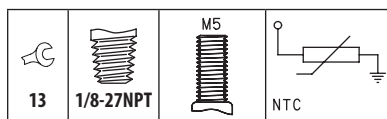

**MAZDA**  
1E03-18-760  
1E07-18-760

| FORD                 |                         |               |
|----------------------|-------------------------|---------------|
| SCORPIO II 2.0 i 16V | N3A                     | 10/94 ⇒ 08/98 |
| SCORPIO II 2.9 i 24V | BOB                     | 10/94 ⇒ 08/98 |
| TRANSIT II 2.5 D     | 4AB, 4BA, 4BB, 4CA, 4CB | 12/85 ⇒ 09/92 |
| TRANSIT II 2.5 DI    | 4BA, 4CA                | 09/88 ⇒ 09/92 |