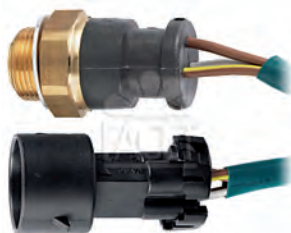

**FACET 7.5644**

04

**THERMO-SWITCHES FOR DOUBLE FAN OR TWO SPEEDS**

Adatt./Suitable:

**GENERAL MOTORS**  
90 355 936  
90 355 937

<sup>03</sup> Supplied until depletion

**OPEL**  
13 41 022  
13 41 024

|    |         |  |  |                  |
|----|---------|--|--|------------------|
|    |         |  |  | °C               |
| 29 | M22x1,5 |  |  | 95-90<br>105-100 |