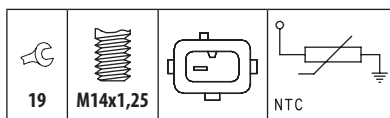

CITROËN		
EVASION 2.0 Turbo C.T.	RGX(XU10J2TE)	06/94 ⇒ 07/02
XANTIA I 2.0 Turbo	RGX(XU10J2TE)	06/95 ⇒ 04/03
XANTIA II 2.0 Turbo	RGX(XU10J2TE)	01/98 ⇒ 04/03
XM I 2.0 i Turbo	RGY(XU10J2TE/Z)	09/92 ⇒ 06/94
XM I 2.0 Turbo	RGY(XU10J2TE/Z)	09/92 ⇒ 04/94
XM II 2.0 Turbo	RGY(XU10J2TE), RGY(XU10J2TE/Z)	05/94 ⇒ 10/00

NISSAN		
MICRA II 1.5 D	TD15	02/98 ⇒ 02/03

PEUGEOT		
406 2.0 Turbo	RGX(XU10J2TE)	04/96 ⇒ 05/04
605 2.0 Turbo	RGX(XU10J2TE), RGY(XU10J2TE)	07/91 ⇒ 09/99
806 2.0 Turbo	RGX(XU10J2TE)	06/94 ⇒ 08/02