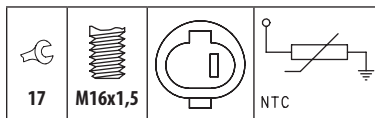

VW

J83 420 160 40
J83 420 200 30

DAIHATSU

ROCKY HARD TOP 2.2 4x4	4Y	09/91 ⇒ 04/93

HOLDEN

APOLLO 2.2 i	5S-FE	03/93 ⇒ 05/97

LEXUS

SC_300 3.0i	2JZGE	01/91 ⇒

TOYOTA

HIACE 2.4 LPG	2RZ-E	08/95 ⇒ 06/99
IPSUM 2.2 TD	3C-TE	01/97 ⇒ 05/01
4 RUNNER 2.4 D	2L-T	08/89 ⇒ 11/95
CAMRY 2.2	5S-FE	06/91 ⇒ 07/96
CARINA E 2.0	3S-FE	01/93 ⇒ 09/97
CARINA E 2.0 GLI	3S-FE	04/92 ⇒ 09/97
CARINA E 2.0 GTi	3S-GE	04/92 ⇒ 12/95
CARINA E 2.0 GTi 16V	3S-GE	03/94 ⇒ 09/97
CARINA E 2.0 i	3S-FE	12/92 ⇒ 09/97
CELICA V 2.0	3S-GE	09/89 ⇒ 01/94
CELICA V 2.0 4WD	3S-GTE	10/89 ⇒ 01/94
CELICA V 2.0 GTi	3S-GE	10/89 ⇒ 11/93
CELICA V 2.2	5S-FE	10/89 ⇒ 12/94
CELICA VI 2.0 GTi	3S-GE	08/94 ⇒ 08/99
CELICA VI 2.0 i 16V	3S-GE	11/93 ⇒ 11/99
CELICA VI 2.0 i Turbo 4WD	3S-GTE	02/94 ⇒ 11/99
CELICA VI 2.2 GT	5S-FE	11/93 ⇒ 08/99
DYNA 100 1.8	2Y	08/85 ⇒ 08/01
DYNA 100 2.4 D	2L	08/87 ⇒
DYNA 100 3.0 D4d	1KD-FTV	10/09 ⇒
DYNA 150 2.0	3Y	08/85 ⇒ 10/01
DYNA 200 3.4 D	3B	10/89 ⇒ 05/95
DYNA 200 4.1 TDi	15B-FT	06/95 ⇒ 05/99
DYNA 400 4.1 TDi	15B-FTE	11/02 ⇒ 12/06
DYNA 2.5 D4d	2KD-FTV	07/01 ⇒

TOYOTA

DYNA 3.0 D4d	1KD-FTV, 5L	08/01 ⇒
DYNA 4.1 TDi	15B-FTE	10/04 ⇒ 01/07
FUNCRUISER 2.0 i 16V 4WD	3SFE	04/94 ⇒
HIACE IV 2.0	1RZ	08/89 ⇒ 08/04
HIACE IV 2.4	2RZ-E	08/89 ⇒ 12/04
HIACE IV 2.4 4WD	2RZ-E	08/89 ⇒ 04/98
HIACE IV 2.4 D	2L	08/89 ⇒ 08/06
HIACE IV 2.4 D 4WD	2L	08/87 ⇒ 07/99
HIACE IV 2.4 i	2RZ-E	08/95 ⇒ 08/04
HIACE IV 2.4 TD	2L-T	08/95 ⇒ 08/06
HIACE IV 2.4 TD 4WD	2L-T	08/95 ⇒ 08/06
HIACE IV 2.5 D-4D	2KD-FTV	11/01 ⇒ 08/06
HIACE IV 2.5 D-4D 4WD	2KD-FTV	08/01 ⇒ 08/06
HILUX IV 2.2 4WD	4Y	11/85 ⇒ 12/89
HILUX IV 2.4 4WD	22R	10/88 ⇒ 12/97
HILUX V 1.8	2Y	09/88 ⇒ 06/98
HILUX V 2.4 4WD	22R	10/88 ⇒ 08/97
HILUX V 2.4 D	2L	09/88 ⇒ 08/97
HILUX V 2.4 D 4WD	2L	09/88 ⇒ 12/97
HILUX V 2.4 i 4WD	22RE	01/89 ⇒ 07/97
HILUX VI 2.4 D	2L	08/97 ⇒ 07/05
HILUX VI 2.4 i 4WD	2RZ-FE	08/97 ⇒ 10/05
HILUX VI 2.4 TD 4WD	2L-T	08/97 ⇒ 07/01
LAND CRUISER 70 2.4	22R, 22RE	11/84 ⇒ 12/96
LAND CRUISER 70 2.4 TD	2L-T	10/85 ⇒ 05/93
LAND CRUISER 70 3.0 TD	1KZ-T	05/93 ⇒ 05/96
LAND CRUISER 70 3.4 D	3B	11/84 ⇒ 12/96
LAND CRUISER 70 4.2 D	1H-Z	01/90 ⇒
LAND CRUISER 80 2.4 TD	2L-T	07/90 ⇒ 05/96
LAND CRUISER 80 3.0 TD	1KZ-T	05/93 ⇒ 05/96
LAND CRUISER 80 4.2 D	1H-Z	01/90 ⇒ 12/97
LAND CRUISER 80 4.2 TD	1HD-T	01/90 ⇒ 12/97
LAND CRUISER 80 4.5	1FZ-FE	08/92 ⇒ 01/98
LAND CRUISER 80 4.5 24V	1FZ-FE	08/92 ⇒ 12/97
LAND CRUISER 90 3.0 D-4D 4WD	1KD-FTV	08/00 ⇒ 08/02
LAND CRUISER 90 3.0 TD	1KZ-TE	04/95 ⇒ 12/02
LAND CRUISER 100 4.2 TD	1HD-FTE	01/98 ⇒ 08/07
LAND CRUISER 120 3.0 D	5L-E	09/02 ⇒ 02/10
LAND CRUISER 120 3.0 D-4D	1KD-FTV	09/02 ⇒ 12/10
LAND CRUISER PRADO 120 3.0 D	5L-E	09/02 ⇒ 08/09
LAND CRUISER PRADO 120 3.0 D-4D	1KZ-TE	09/02 ⇒ 08/09
LAND CRUISER PRADO 150 3.0 D	5L-E	08/09 ⇒
LITEACE 1.5	5K	10/85 ⇒ 01/95
LITEACE 2.2	4Y-EC	01/92 ⇒ 01/95
MR 2 II 2.0 16V	3S-GE	12/89 ⇒ 09/99
MR 2 II 2.0 Turbo	3S-GTE	12/89 ⇒ 07/99
PICNIC I 2.2 D	3C-TE	08/97 ⇒ 12/01
PREVIA I 2.4	2TZ-FE	05/90 ⇒ 08/00
PREVIA I 2.4 4WD	2TZ-FE, 2TZ-FZE	01/90 ⇒ 12/99
RAV 4 I 2.0	3S-FE	06/97 ⇒ 09/99
RAV 4 I 2.0 4WD	3S-FE	01/94 ⇒ 06/00
SUPRA 3.0 24V [NATO]	2JZ-GE	05/93 ⇒ 08/98
SUPRA 3.0 i	2JZ-GE	05/93 ⇒ 07/02
SUPRA 3.0 i Bi-Turbo	2JZ-GTE	05/93 ⇒ 07/02
TOYOACE 3.0 D	5L	08/01 ⇒ 06/11
TRUCK 2.4 i [USA]	22RE	01/92 ⇒

VW