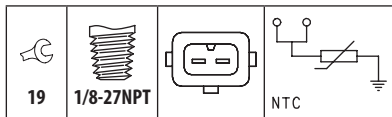

FACET 7.3119

COOLANT/OIL/FUEL TEMPERATURE SENDERS

Adatt./Suitable:

ROVER
GTR179

ROVER

100 / METRO 114 GSi	14K4F	10/94 → 10/95
100 / METRO 114 GTI 16V	14K4C, 14K4D, 14K4F	03/90 → 12/98
100 / METRO 114 GTI/GT 16V Cat	14K4C, 14K4D	03/90 → 12/98
200 II 214	14K2A, 14K2D	09/93 → 12/95
200 II 214 1.4	14K4C, 14K4D	01/92 → 11/99
200 II 214 1.4i 16V	14K4F	01/93 → 11/99
200 II 214 GSi/Si	14K4C, 14K4F	01/90 → 10/95
200 II 214 Si/GSi	14K4C, 14K4D	10/89 → 10/95
400 I 414	14K4C	01/93 → 04/95
400 I 414 GSi/Si	14K4C, 14K4D	04/90 → 04/95
400 I 414 GSi/Si Cat	14K4F	10/92 → 04/95
800 825 Si	25K4F	04/96 → 02/99
800 825 Si Lux	25K4F	04/96 → 02/99