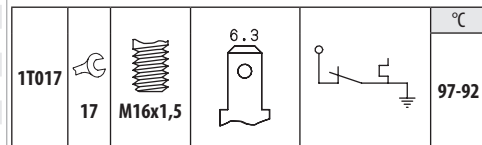

FACET 7.5069

THERMO-SWITCHES FOR ELECTRIC FANS

Adatt./Suitable:

- DENSO**  
 071400-1660  
**FORD**  
 E7RY-10884-A  
 E8BZ-10884-A

- MAZDA**  
 B303-18-840  
 E301-18-840A  
 F8B8-18-840  
 F8B8-18-840A

- MOTORCRAFT**  
 SWE 2194