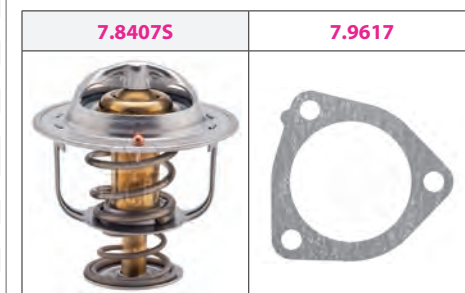

NISSAN

21200-57J05

	D1	d2	A	ID	°C	H	L	P
B56-28-43_A	56	28	43	-	88	-	-	x