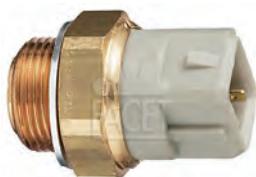

Adatt./Suitable:

**FORD**  
6 154 134  
7 001 605  
87BB-8B607-AA  
87BB-8B607-AB

|       |  |    |  |         |  |  |                  |
|-------|--|----|--|---------|--|--|------------------|
| 2T004 |  | 29 |  | M22x1,5 |  |  | °C               |
|       |  |    |  |         |  |  | 100-90<br>110-95 |