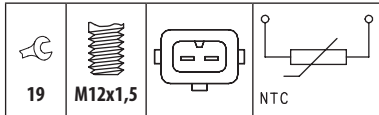

**FACET 7.3306**

**COOLANT/OIL/FUEL TEMPERATURE SENDERS**

Adatt./Suitable:

**ELECTRICFIL**  
900.9.0055.02

**SMART**  
Q 0003229V002000000  
Q 0003229V003000000

**SMART**

|                    |                       |               |
|--------------------|-----------------------|---------------|
| CABRIO 0.8 CDI     | OM660DE8LA, OM660.940 | 03/01 ⇒ 01/04 |
| CITY-COUPÉ 0.8 CDI | OM660DE8LA, OM660.940 | 11/99 ⇒ 01/04 |
| FORTWO I 0.8 CDI   | OM660DE8LA, OM660.940 | 01/04 ⇒ 01/07 |