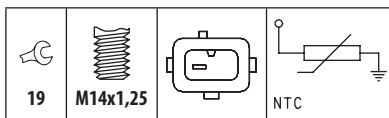

MERCEDES-BENZ		
T2/LN1 811 DK	OM364.958	04/86 ⇒ 12/94
T2/LN1 814 DA 4x4	OM364.984	11/87 ⇒ 12/94
VARIO 809 D	OM364.921	02/92 ⇒
VARIO 809 DT	OM364.911	04/86 ⇒ 02/01
VARIO 811 D	OM364.950, OM364.952	04/86 ⇒ 02/01
VARIO 814 D	OM354.924, OM364.981, OM364.986	11/87 ⇒
VARIO 814 DA	OM364.987	02/92 ⇒

FACET 7.3113

COOLANT/OIL/FUEL TEMPERATURE SENDERS

Adatt./Suitable:

- **CITROËN**
  1338 09
  96 018 426
- **FIAT**
  9601842680
- **HYUNDAI**
  94650-29001
- **LANCIA**
  9601842680
- **PEUGEOT**
  1338 09
  96 018 426

CITROËN

BERLINGO I 1.8 D	A9A(XUD7)	07/96 ⇒ 10/02
BERLINGO I 1.8 i 4WD	LFX(XU7JB)	04/97 ⇒ 10/01
BERLINGO I 1.9 D	D9B(XUD9A), D9B(XUD9A/L), DJY(XUD9A), L	07/96 ⇒ 12/03
EVASION 1.8	LFZ(XU7JP)	05/97 ⇒ 07/02
EVASION 1.9 TD	BTF), D8B(XUD9TF), DHX(XUD9TF), DHX(XUD9TF/BTF)	11/94 ⇒ 12/98
EVASION 2.0	C), RFU(XU10J2, RFU(XU10J2/C)	06/94 ⇒ 07/02
EVASION 2.0 16V	RFV(XU10J4R)	05/98 ⇒ 04/00
EVASION 2.1 TD	P8C(XUD11BTE)	05/96 ⇒ 07/02
JUMPER I 1.9 D	D9B(XUD9A/U), XUD9TE	02/94 ⇒ 04/02
JUMPER I 1.9 TD	D8C(XUD9UTF), DHX(XUD9TF/BTF)	02/94 ⇒ 04/02
JUMPER I 1.9 TD 4x4	D8C(XUD9UTF)	08/96 ⇒ 04/02
JUMPY I 1.9 D	D9B(XUD9A), D9B(XUD9A/U), U	10/95 ⇒ 08/98
JUMPY I 1.9 TD	DHX(XUD9TF/BTF), XUD9TE	10/95 ⇒
XANTIA I 1.6 i	BFZ(XU5JP)	03/93 ⇒ 03/01
XANTIA I 1.8 i	LFX(XU7JB), LFZ(XU7JP)	03/93 ⇒ 01/98
XANTIA I 1.8 i 16V	LFY(XU7JP4)	06/95 ⇒ 04/03
XANTIA I 1.9 D	D9B(XUD9A/L)	06/94 ⇒ 01/98
XANTIA I 1.9 SD	DHW(XUD9SD)	02/96 ⇒ 04/03
XANTIA I 1.9 Turbo D	D8B(XUD9TF), DHX(XUD9TF/BTF), DHY(XUD9TE/Y)	05/93 ⇒ 04/03
XANTIA I 2.0	RFX(XU10J2C/ZL3)	03/93 ⇒ 05/95
XANTIA I 2.0 i	RFY(XU10J2C)	03/93 ⇒ 04/03
XANTIA I 2.0 i 16V	RFT(XU10J4/Z), RFV(XU10J4R), RFX(XU10J4Z)	03/93 ⇒ 04/03
XANTIA I 2.0 i SX 16V	XU10J4D	04/94 ⇒ 05/95
XANTIA I 2.0 i VSX 16V	XU10J4D	03/93 ⇒ 05/95
XANTIA I 2.1 Turbo D 12V	P8C(XUD11BTE)	06/95 ⇒ 02/99
XANTIA II 1.6 i SX	BFZ(XU5JP)	01/98 ⇒ 03/01
XANTIA II 1.8 i	LFX(XU7JB)	01/98 ⇒ 04/03
XANTIA II 1.9 SD	DHW(XUD9SD)	01/98 ⇒ 04/03
XANTIA II 1.9 Turbo D	D8B(XUD9TF), DHX(XUD9TF/BTF), DHY(XUD9TE/Y)	01/98 ⇒ 04/03
XANTIA II 2.0 i	RFY(XU10J2C)	01/98 ⇒ 04/03
XANTIA II 2.0 i 16V	RFV(XU10J4R)	01/98 ⇒ 04/03
XM I 2.0	--	05/89 ⇒ 04/94
XM I 2.0 i	RFZ(XU10J2)	05/89 ⇒ 06/94
XM I 2.1 D 12V	P9A(XUD11A)	05/89 ⇒ 06/94
XM I 2.1 TD 12V	P8A(XUD11ATE), P8C(XUD11BTE), PHZ(XUD11ATE), PJZ(XUD11ATE)	05/89 ⇒ 06/94
XM I 3.0	UFZ(ZPJ/Z)	05/89 ⇒ 05/94