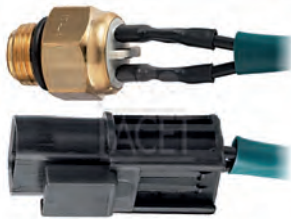

FACET 7.5100

THERMO-SWITCHES FOR ELECTRIC FANS

Adatt./Suitable:

NISSAN
21595-63A00

22					°C
		M16x1,5			95-85

NISSAN

PRIMERA I 1.6	GA16DS	06/90 ⇒ 01/96
SUNNY II 1.7 D	CD17	06/86 ⇒ 01/91
SUNNY II 1.8 GTI 16V	CA18D	01/89 ⇒ 06/91