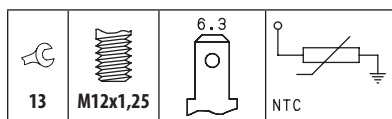

FACET 7.3121

COOLANT/OIL/FUEL TEMPERATURE SENDERS

Adatt./Suitable:

NISSAN
25080-70J00

NISSAN

PRIMERA 1.6 LPG	GA16DE, QG16DE	09/96 → 07/02
PRIMERA 1.8 LPG	QG18DE	08/99 → 07/02
PRIMERA 2.0 LPG	SR20DE	06/96 → 07/02
ALMERA I 1.8	QG18DE	07/95 → 05/00
ALMERA II 1.5	QG15DE	03/01 →
ALMERA II 1.5 dCi	K9K722	01/03 → 09/06
ALMERA II 1.5 XL	QG15DE	03/01 →
ALMERA II 1.8	QG18DE	01/02 →
ALMERA II 2.2 dCi	YD22DDTi	09/03 → 09/06
ALMERA TINO 1.8	QG18DE	08/00 → 02/06
ALMERA TINO 2.0	SR20DE	08/00 → 01/03
ALMERA TINO 2.2 dCi	YD22DDT, YD22DDTi	08/00 →
MICRA II 1.0 i 16V	CG10DE	09/00 → 02/03
MICRA II 1.3 i 16V	CG13DE	08/92 → 09/00
MICRA II 1.4 i 16V	CGA3DE	09/00 → 02/03
PRIMERA I 1.6	GA16DE	06/93 → 01/96
PRIMERA I 2.0	SR20DE	06/90 → 04/93
PRIMERA I 2.0 D	CD20	07/90 → 01/96
PRIMERA I 2.0 GT	SR20DE	06/90 → 01/96
PRIMERA I 2.0 GT 4x4	SR20DE	03/91 → 04/93
PRIMERA I 2.0 i	SR20DE	01/95 → 06/96
PRIMERA II 1.6 16V	GA16DE, QG16DE	06/96 → 07/02
PRIMERA II 1.6 16V LPG	QG16DE	09/00 → 07/02
PRIMERA II 1.8 16V LPG	QG18DE	08/99 → 12/01

NISSAN

PRIMERA II 2.0	SR20DEL	10/97 → 06/99
PRIMERA II 2.0 16V	SR20DE	06/96 → 07/02
PRIMERA II 2.0 GT	SR20DEH	10/97 → 06/99
TERRANO II 2.4 4WD	KA24E	05/96 → 09/07
TERRANO II 2.4 i 12V 4WD	KA24E	02/93 → 12/97
TERRANO II 2.7 TD 4WD	TD27T	02/93 → 01/02
TERRANO II 2.7 TDi 4WD	TD27Ti	05/96 → 09/07
TERRANO II 3.0 Di 4WD	ZD30	05/02 → 09/07