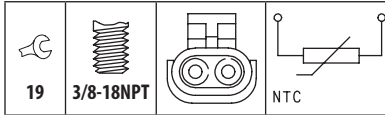

VOLVO		
V40 I 2.0 T	B4204T, B4204T2, B4204T3	06/01 ⇒ 06/04
V40 I 2.0 T4	B4204T5	07/00 ⇒ 06/04
V70 I 2.0	B5202FS, B5202S, B5204T4	12/95 ⇒ 12/00
V70 I 2.0 Turbo	B5204T3	11/96 ⇒ 12/00
V70 I 2.0 Turbo AWD	B5204T3	11/96 ⇒ 12/00
V70 I 2.3	B5234FS, B5234T3	11/96 ⇒ 07/99
V70 I 2.3 AWD	B5234T3, B5234T7, B5234T8	04/97 ⇒ 09/98
V70 I 2.3 Turbo	B5234T4	12/95 ⇒ 03/00
V70 I 2.4	B5244S, B5244S2, B5244SG2, B5252FS, B5254FS, B5254S, B5254SDENS	12/95 ⇒ 12/99
V70 I 2.4 AWD	B5254SDENS	06/98 ⇒ 12/99
V70 I 2.4 Bifuel	B5244SG, B5244SG2, GB5252S	05/98 ⇒ 12/99
V70 I 2.4 Turbo	B5244T, B5254T	04/96 ⇒ 12/00
V70 I 2.4 Turbo AWD	B5244T, B5244T2, B5254T	04/96 ⇒ 12/00
V70 I 2.5	B5252FS	01/97 ⇒ 03/00
V70 I 2.5 Bifuel	GB5252S2	01/99 ⇒ 12/99
V70 II 2.0 T	B5204T5	11/99 ⇒ 08/07
V70 II 2.3	B5234T7	10/00 ⇒ 09/04
V70 II 2.3 AWD	B5234T7	10/00 ⇒ 09/04
V70 II 2.3 T5	B5234T3	11/99 ⇒ 12/04
V70 II 2.4	B5244S, B5244S2	03/00 ⇒ 08/07
V70 II 2.4 Bifuel	B5244SG2	09/01 ⇒ 08/07
V70 II 2.4 T	B5244T3	11/99 ⇒ 08/03
V70 II 2.4 T AWD	B5244T3	09/01 ⇒ 08/02
V70 II 2.4 T5	B5244T5	04/04 ⇒ 08/07
V70 II R 2,5 T AWD	B5254T4	03/03 ⇒ 08/07
XC70 I 2.0 T5 AWD	B5204T3	10/97 ⇒ 03/99
XC70 I 2.3 T XC AWD	B5234T7	01/01 ⇒ 07/04
XC70 I 2.4 T XC AWD	B5244T, B5244T3, B5254T	03/00 ⇒ 09/02

FACET 7.3307

COOLANT/OIL/FUEL TEMPERATURE SENDERS

Adatt./Suitable:
RENAULT
89 33 002 383

RENAULT

19 I 1.7	F3N740, F3N741	09/88 ⇒ 04/92
19 II 1.7	F3N740, F3N741	04/92 ⇒ 12/95
21 1.7	F3N723, F3N726	03/86 ⇒ 06/94
21 1.7 Cat	F3N726	05/88 ⇒ 06/93
SUPER 5 1.7	F3N716, F3N717	10/86 ⇒ 03/95

FACET 7.3306

COOLANT/OIL/FUEL TEMPERATURE SENDERS

Adatt./Suitable:

ELECTRICFIL
900.9.0055.02

SMART
Q 0003229V002000000
Q 0003229V003000000