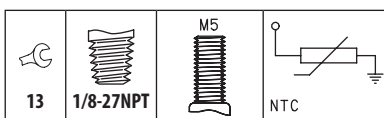

FACET 7.3124

COOLANT/OIL/FUEL TEMPERATURE SENDERS

Adatt./Suitable:

FORD

1 657 685
6 145 143
86VB-10884-BA
89FB-10884-AA

FORD

ESCORT-NOMADE 1.8	D18NARTH	01/95 → 04/00
ESCORT-NOMADE 1.8 TDi	D18TIRFK	01/95 → 04/00
FIESTA 1.2	DHA, DHB, DHC, DHD, DHF, DHG	01/96 → 04/02
ESCORT III 1.1	GSE	08/83 → 07/90
ESCORT III 1.3	JBB, JLA, JLB	02/86 → 07/90
ESCORT III 1.4 i	F6D, FUC	02/86 → 07/90
ESCORT IV 1.1	GSG	12/85 → 07/90
ESCORT IV 1.3	J6A, JBB, JBD, JLA, JLB	01/86 → 08/97
ESCORT IV 1.4	F6D, F6F, F6G, FUC	01/86 → 12/94
ESCORT IV 1.8 D	RTE, RTE, RTH	07/90 → 08/00
ESCORT IV 1.8 TD	RFD, RFK, RFS, RKD	01/95 → 08/00
ESCORT IV 1.8 Turbo D	RVA	12/95 → 06/01
ESCORT V 1.3	J4B, J6A, JBE	07/90 → 01/95
ESCORT V 1.4	F4B, F6F, F6G, FUH	07/90 → 01/95
ESCORT V 1.4 i	F4B	07/93 → 01/95
ESCORT V 1.6	LJF, LUJ, LUK	07/90 → 08/93
ESCORT V 1.8 D	RTE, RTE, RTH	07/90 → 01/95
ESCORT V 1.8 TD	RFD, RFK, RFS	02/93 → 01/95
ESCORT V RS Cosworth 4x4	NSF	10/91 → 01/95
ESCORT VI 1.3	BL13H-JBE, J6A	01/95 → 02/99
ESCORT VI 1.4	F4B, F6B, F6D, FUH	01/95 → 12/99
ESCORT VI 1.8 D	RTE, RTE, RTH	01/95 → 02/99
ESCORT VI 1.8 TD	RFD, RFK, RFS, RKD	01/95 → 07/00
ESCORT VI 1.8 Turbo D	RVA	12/95 → 08/99
ESCORT VI RS Cosworth 4x4	NSF	02/95 → 10/98
FIESTA II 1.1	GSH	05/86 → 02/89
FIESTA II 1.4	FUB, FUD	10/85 → 11/89
FIESTA III 1.0	TLB	03/89 → 12/95
FIESTA III 1.1	GUD, GUE	03/89 → 12/95
FIESTA III 1.3	J6B, JBB, JBC	03/89 → 02/96
FIESTA III 1.3 Cat	J6B	05/91 → 01/97
FIESTA III 1.4	F6E, FUG, FUJ	03/89 → 12/95
FIESTA III 1.4 Cat	F4A	03/89 → 12/95
FIESTA III 1.6	LUH	01/89 → 01/94
FIESTA III 1.6 Turbo	LHA	03/90 → 10/92
FIESTA III 1.6 XR2i	LJC, LJD	03/89 → 01/94
FIESTA III 1.8 D	RTC, RTD, RTG	03/89 → 02/96
FIESTA IV 1.25 i 16V	DHA, DHB, DHC, DHD, DHE, DHF, DHG	08/95 → 01/02
FIESTA IV 1.3	J4C, J4J, J4L, J4Q, J4R, J4T	02/96 → 08/03
FIESTA IV 1.3 i	J4C, J4J, J4L, J4Q, J4R, J4T, JBC, JJA, JJC, JJE, JJJ, JJK, JJM	08/95 → 01/02
FIESTA IV 1.4 i 16V	FHA, FHE	04/96 → 01/02
FIESTA IV 1.8 D	RTJ, RTK	02/96 → 04/02
FIESTA IV D 1.8	RTJ, RTK	05/98 → 04/02
IKON 1.8 D	--	01/00 →
KA I 1.3 i	JJB, JJD, JJF, JJG, JJH, JJJ	09/96 → 11/08
MONDEO I 1.8 TD	RFM, RFN	06/93 → 09/00
ORION I 1.3	JBB, JLA, JLB, JPA	12/85 → 07/90
ORION I 1.4 Cat	F6D	02/87 → 07/90
ORION II 1.3	BL13H-JBE, J4B, J6A	07/90 → 12/94
ORION II 1.4	F6F, F6G, HL14L-FUH	07/90 → 12/93

FORD

ORION II 1.6	LUJ, LUK	07/90 → 12/92
ORION II 1.6 i	HL16EFI-LJE, LJF	07/90 → 09/92
ORION II 1.8 D	RTE, RTE, RTH	11/90 → 12/93
ORION II 1.8 TD	RFD, RFK	03/92 → 12/93
P 100 1.8 TD	RFA	10/87 → 12/92
PUMA 1.4 16V	FHD, FHF	11/97 → 10/00
PUMA 1.6 16V	L1W	08/00 → 06/02
PUMA 1.7 16V	MHA, MHB	03/97 → 06/02
PUMA Racing ST 160	MHA	06/99 → 06/02
SCORPIO I 2.0 i	N9B, N9D, N9F, NRA, NRI	05/89 → 09/94
SCORPIO I 2.4 i	ARC	09/86 → 09/88
SCORPIO I 2.9 24V	BOA	08/93 → 09/94
SCORPIO I 2.9 i	BRC, BRD, BRE, BRF	09/86 → 12/94
SCORPIO I 2.9 i 24V	BOA	04/91 → 09/94
SCORPIO I 2.9 i 4x4	BRC, BRD, BRE, BRF	09/86 → 10/94
SCORPIO I 2.9 i Cat	BRE	10/87 → 09/94
SCORPIO II 2.9 i	BRG	02/95 → 08/98
SIERRA II 1.8	R2C, R6A	05/88 → 02/93
SIERRA II 1.8 i	HL18CFI-R6A	01/92 → 12/93
SIERRA II 1.8 TD	RFA, RFB	08/88 → 02/93
SIERRA II 2.0 i	N9B	06/89 → 02/93
TRANSIT II 2.0	NSF, NSG, NSH	06/94 → 03/00
TRANSIT II 2.0 CNG	NSHCNG	06/94 → 03/00
TRANSIT II 2.9 i	BRT	01/91 → 09/94
TRANSIT TOURNEO 2.0	NSF, NSG, NSH	11/94 → 12/00

FACET 7.3126