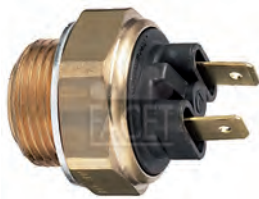

## THERMO-SWITCHES FOR ELECTRIC FANS

Adatt./Suitable:

**FIAT**  
313320172  
6313320172  
**MAGNETI MARELLI**  
116580729903

|       |    |         |     |       |
|-------|----|---------|-----|-------|
|       |    |         |     | °C    |
| 1T001 | 29 | M22x1,5 | 6.3 | 82-77 |