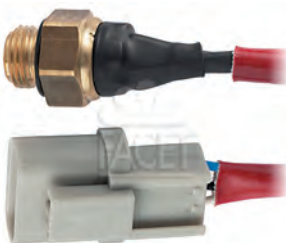

THERMO-SWITCHES FOR DOUBLE FAN OR TWO SPEEDS

Adatt./Suitable:

NISSAN
21595-01P00

					°C
	22	M16x1,5			95-85 102-97

NISSAN

PRIMERA 1.2.0 D	CD20	07/90 ⇒ 01/96

FACET 7.5668

04