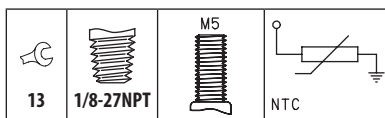

**1190 REPLACES ORIG. YELLOW AND VIOLET (AND RED OLD VERSION) PART**

- SOST. INTER. ORIG. GIALLO E VIOLA (VECCHIA VERS. ROSSO)
- REMPLACE LA P.CE D'ORIG. JAUNE ET VIOLETTE (ANCIENNE:ROUGE)
- ERSETZT ORIG.TEIL IN GELB UND VIOLETT (ALTE VERSION IN ROT)
- SUST. LA PIEZA ORIG. AMARILLA Y VIOLADA (ANTIGUA VERS. ROJA)