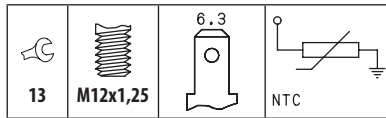

INFINITI		
G20 2.0	SR20DE	01/90 → 12/97
J30 3.0	VG30DE	01/92 → 12/97
M30 3.0	VG30E	01/89 → 12/93
Q45 4.5	VH45DE	01/89 → 12/93

NISSAN		
CABSTAR 3.0 TDi	ZD30DDTi	09/06 → 12/13
100 NX 1.6	GA16DS	03/90 → 10/94
100 NX 2.0	SR20DE	10/90 → 10/94
100 NX 2.0 GTI	SR20DE	03/91 → 10/94
200 SX 1.8 Turbo	CA18DET	07/88 → 11/93
200 SX 1.8i Turbo	CA18ET	01/87 →
240 SX 2.4	KA24DE	04/93 → 09/94
300 ZX 3.0	VG30E	01/84 → 12/87
300 ZX 3.0 Twin Turbo	VG30DETT	05/90 → 09/95
ALTIMA 2.4	KA24DE	06/93 → 09/01
BLUEBIRD 1.6	CA16S	12/85 → 06/90
BLUEBIRD 1.6 DX	CA16S	11/83 → 02/88
BLUEBIRD 1.8 i 16V	CA18D	02/89 → 12/90
BLUEBIRD 1.8 Turbo	CA18T	04/84 → 11/92
BLUEBIRD 2.0	CA20S	12/85 → 09/90
BLUEBIRD 2.0 D	LD20	04/84 → 12/90
BLUEBIRD 2.0 i	CA20E	04/84 → 12/90
CABSTAR II 105.35, 110.35, 110.45	BD30T, BD-30Ti	10/98 → 10/06
CABSTAR II 120.35, 120.45	BD-30Ti	10/98 → 10/06
CABSTAR II 2.0	--	07/92 → 05/94
CABSTAR II 2.5 D	TD25	07/92 → 12/00
CABSTAR II 3.0 110.35	BD30T	10/00 → 04/04
CABSTAR II 75.28	LD23	10/98 → 10/06
CABSTAR II 90.32, 90.28, 95.32, 95.28	TD27T	10/98 → 10/06
CABSTAR III 2.5 D	YD25DDTi	09/06 →
CABSTAR III 28.11 DCI, 32.11 DCI, 35.11 DCI 2.5	YD25DDTi	09/06 → 12/13
CABSTAR III 28.12 DCI, 32.12 DCI, 34.12 DCI, 35.12 DCI 2.5	YD25DDTi	09/06 → 12/13
CABSTAR III 3.0 D	ZD30DDTi	09/06 →
CABSTAR III 34.110 DCI 2.5	YD25DDTi	01/07 → 04/12
CABSTAR III 35.13 DCI, 45.13 DCI 2.5	YD25DDTi	09/06 → 12/12
CABSTAR III 35.14 DCI 3.0	ZD30DDTi	09/06 → 12/13
CABSTAR III 35.14 DCI, 45.14 DCI 2.5	YD25DDTi	09/06 → 12/13
CABSTAR III 35.15 DCI, 45.15 DCI 3.0	ZD30DDTi	09/06 → 12/13
MAXIMA III 3.0	VG30E	10/88 → 06/94
MAXIMA III 3.0 i	VG30E	10/88 → 06/94
MAXIMA III 3.0 i [USA]	--, VE30DE	01/81 →
NX1600 1.6i [USA]	GA16DE	01/90 → 12/92
PATHFINDER I 3.0 4WD	VG30E, VG30I	07/86 → 08/95
PATROL GR I 2.8 TD	RD28T	09/88 → 02/98
PATROL GR I 4.2 Cat	TB42E	11/88 → 02/98
PATROL GR II 2.8 TD	RD28Ti	06/97 → 05/00
PATROL GR II 2.8 TDiC	RD28Ti	10/97 → 02/00
PICK UP I 2.4 [USA]	Z24i	01/85 → 12/89
PICK UP I 2.4 i [USA]	KA24E	01/89 →
PICK UP I 2.5 D [USA]	SD25	01/85 → 12/87
PICK UP I 3.0i [USA]	VG30	01/85 → 12/89
PRAIRIE 1.5 S	E15S	01/84 → 12/87
PRAIRIE PRO 2.4 i	KA24E	01/90 → 07/94
PRAIRIE PRO 2.4 i 4x4	KA24E	04/92 → 07/94
PRIMERA I 1.6 i	GA16DS	07/90 → 03/98