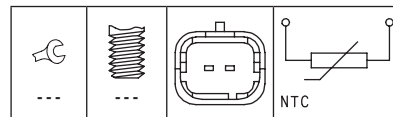

FIAT		
DOBLO I 1.2	223A5.000	03/01 ⇒
FIORINO II 1.2 MPI	178E8.011	01/04 ⇒
PALIO 1.0 i	--	06/05 ⇒
PALIO 1.0 MPI	178F1.011	11/03 ⇒ 07/05
PALIO 1.2	188A4.000	07/97 ⇒ 08/02
PALIO 1.4	178F3.011, 350A1.000	10/05 ⇒
PANDA I 1.1	187A1.000	09/00 ⇒ 02/04
PANDA I 1.1 AWD	187A1.000	09/00 ⇒ 02/04
PANDA I 1100	187A1.000	02/95 ⇒ 09/03
PANDA II 1.1	--	09/03 ⇒
PANDA II 1.2	188A4.000	09/03 ⇒
PANDA II 1.2 4x4	188A4.000	09/04 ⇒
PANDA II 1.2 Bipower	188A4.000	09/04 ⇒ 12/11
PANDA II 1.2 Bi-Power / Natural Power	--	04/09 ⇒
PANDA II 1.2 Euro 4	--	04/09 ⇒
PANDA II 1.2 LPG	188A4.000	04/09 ⇒
PANDA II 1.2 Natural Power	188A4.000, 188A4000CNG	01/07 ⇒ 12/11
PUNTO II 1.2	188A4.000	06/03 ⇒
PUNTO II 1.2 60	188A4.000	09/99 ⇒ 12/10
PUNTO II 1.2 Bifuel	188A4.000	08/07 ⇒ 03/12
PUNTO II 1.2 Bipower	188A4.000	08/01 ⇒ 05/03
PUNTO II 1.2 Natural Power	188A4.000, 188A4000CNG	01/03 ⇒ 03/12
SEICENTO / 600 1.1	187A1.000	01/98 ⇒ 01/10
SIENA 1.4	178F3.011, 350A1.000, 834A1.000	01/07 ⇒ 12/09
STRADA 1.2	188A4.000	04/03 ⇒
FIAT (BR)		
PALIO 1.0i	1.0MpiFire	01/01 ⇒
PALIO 1.0i 16v	1.0Mpi16vFire	01/01 ⇒
PALIO 1.3i 16v	1.3Mpi16vFire	01/00 ⇒
PALIO 1.6i 16v	1.6Mpi16v	01/01 ⇒
STRADA 1.6i 16v	1.6Mpi	01/02 ⇒
LANCIA		
YPSILON I 1.2	169A4.000, 188A4.000	10/03 ⇒ 12/11