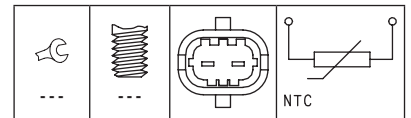

**85 Multifunction thermo switch**  
**FITTED into thermostat housing**

**7.8783** **7.8809**  
**7.8986**

**MARKET DIFFUSION: HIGH**

| ALFA ROMEO            |   |         |  |
|-----------------------|---|---------|--|
| GIULIA 2.2 D          | 55266388, 55268532, 55268818, 55271040, 55275156      | 10/15 → |  |
| GIULIA 2.2 D Q4       | 55268818  | 11/16 → |  |
| GIULIETTA II 1.6 JTDM | 940A3.000, 940C1.000, 940C5.000                       | 04/10 → |  |
| MITO 0.9              | 19986.000   | 12/13 → |  |
| MITO 0.9 TwinAir      | 19986.000   | 04/13 → |  |
| MITO 1.3 MultiJet     | 19981.000, 19984.000, 19988.000, 330A1.000, 95582.000 | 09/09 → |  |
| STELVIO 2.2 D         | 55268818, 55275156                                    | 12/16 → |  |
| STELVIO 2.2 D Q4      | 55271838  | 12/16 → |  |
| STELVIO 2.2 JTDM Q4   | 55268818  | 08/18 → |  |