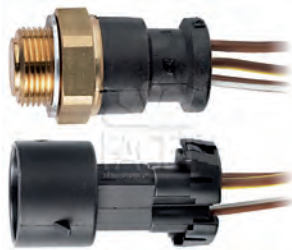

## THERMO-SWITCHES FOR DOUBLE FAN OR TWO SPEEDS

Adatt./Suitable:

GENERAL MOTORS  
90 482 428HOLDEN  
90482428OPEL  
18 46 201

|  |    |         |  |  |                    |
|--|----|---------|--|--|--------------------|
|  |    |         |  |  | °C                 |
|  | 29 | M22x1,5 |  |  | 105-100<br>120-115 |