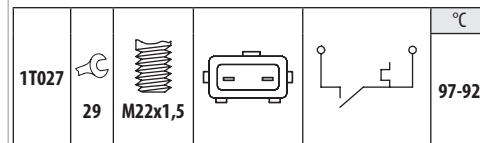

## THERMO-SWITCHES FOR ELECTRIC FANS

Adatt./Suitable:

**CITROËN**  
1264 26  
1264 37  
1264 40  
96 138 637

**FIAT**  
9629968880

**LANCIA**  
9629968880

**PEUGEOT**  
1264 26  
1264 37  
1264 40

MARKET DIFFUSION: MEDIUM