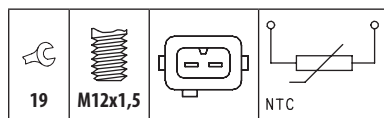

7.3178

VOLVO		
XC60 I D5 AWD	D5244T4	05/08 ⇒ 12/09
XC70 I 2.3 T XC AWD	B5234T7	01/01 ⇒ 07/04
XC70 I 2.4 D5 AWD	D5244T4	12/05 ⇒ 08/07
XC70 I 2.4 D5 XC AWD	D5244T	09/02 ⇒ 08/07
XC70 I 2.4 T XC AWD	B5244T, B5244T3, B5244T4, B5254T	03/00 ⇒ 12/06
XC70 I 2.5 T XC AWD	B5254T2	09/02 ⇒ 08/07
XC70 II 2.4 D / D4 AWD	D5244T5	08/07 ⇒
XC70 II D5 AWD	D5244T4	04/07 ⇒ 12/09
XC90 I 2.5 T AWD	B5254T2, B5254T9	10/02 ⇒ 09/14
XC90 I D3 / D5	D5244T5	04/09 ⇒ 12/14
XC90 I D5 AWD	D5244T, D5244T18, D5244T4, D5244T5	10/02 ⇒ 12/14

VW		
TARO 2.4 i 4x4	22R	06/89 ⇒ 03/97

FACET 7.3178

COOLANT/OIL/FUEL TEMPERATURE SENDERS

Adatt./Suitable:

BMW
1 730 034
13 62 1 730 034

SIEMENS
5WK 90081

BMW		
3 III 320 i	M50B20(20651), M50B20(20652)	01/91 ⇒ 11/99
5 III 520 i	M50B20(20651), M50B20(20652)	07/91 ⇒ 07/96
5 III 520 i 24V	M50B20(20651), M50B20(20652)	04/90 ⇒ 08/95

FACET 7.3180

COOLANT/OIL/FUEL TEMPERATURE SENDERS

Adatt./Suitable:

FORD ¹⁰⁷⁹ Has the same colour as the original part Blue

6 145 142
7 171 007
7 334 637
86VB-10884-AA
95GB-10884-AA
95VB-10884-BA

MAZDA
1E03-18-760
1E07-18-760