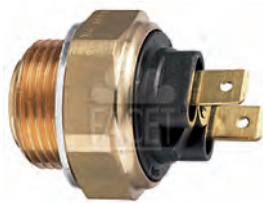

FACET 7.5000

THERMO-SWITCHES FOR ELECTRIC FANS

Adatt./Suitable:

ALFA ROMEO

60549313
60564432

FIAT

4114572
4235333
4263597
4318331
4340878
55331172
655331172
8122459
82280950
82286103

LADA

21030-3808200-00
2103-3808800

MAGNETI MARELLI

116580729901

SAAB

40 86 708
85 47 572

SEAT

000 431 833 1
SE 127952.600A

TALBOT

0013 25 5100
1325 51 00

VW

ZBA 959 481

ZASTAVA

01610460

1T001					°C
	29	M22x1,5			92-87

ALFA ROMEO

33 II 1.2	AR30743	01/90 ⇨ 08/91
33 II 1.3	AR30732	09/91 ⇨ 10/94
33 II 1.4 4x4	AR30755	07/90 ⇨ 12/92
33 II 1.4 i.e.	AR30753, AR30755	06/91 ⇨ 09/94
33 II 1.4 i.e. 4x4	AR30755	07/90 ⇨ 09/94
33 II 1.5	AR30734	01/90 ⇨ 04/93
33 II 1.5 i.e.	AR30751	01/90 ⇨ 09/94
33 II 1.5 i.e.	AR30738, AR30750	07/90 ⇨ 12/95
33 II 1.7 16V	AR30746, AR30747	01/90 ⇨ 09/94
33 II 1.7 16V 4x4	AR30746, AR30747	01/90 ⇨ 09/94
33 II 1.7 i.e.	AR30736, AR30737, AR30740	01/90 ⇨ 12/95
33 II 1.7 i.e. 4x4	AR30736, AR30737	01/90 ⇨ 09/94
164 2.0 Turbo	AR06476	10/87 ⇨ 09/98

FIAT

127 0.9	100GL.000	09/71 ⇨ 12/84
127 1.0	127A.000	01/77 ⇨ 12/86
128 1.1	128A.000	03/69 ⇨ 12/84
131 1.3 Mirafiori	131A6.000	10/74 ⇨ 09/81
132 1.6	132C.000	05/77 ⇨ 09/82
132 2.0	132C2.000	01/76 ⇨ 06/81
FIORINO I 1.0	127A.000	01/80 ⇨ 12/87
FIORINO I 1.3 D	127A5.000	03/82 ⇨ 01/88
FIORINO I 1050	127A.000	01/80 ⇨ 12/87
FIORINO I 900	100GL.000	10/77 ⇨ 10/86
X 1/9 1.3	128AS.000	10/75 ⇨ 06/78

FIAT (BR)

147 1.1	--	01/82 ⇨ 12/84

LADA

LADA 1.2	--	01/80 ⇨
LADA 1.3	--	01/80 ⇨
LADA 1.5	--	01/80 ⇨
SAMARA 1100	BA321081	02/88 ⇨ 12/94
SAMARA 1300	BA32108	01/86 ⇨ 12/94
SAMARA 1500	BA321083	09/87 ⇨ 12/96

SAAB

900 I 2.0 -16	B202I, B202XI	01/86 ⇨ 06/94
900 I 2.0 c	B201XC	09/79 ⇨ 12/88
900 I 2.0 i	B201, B201XI	11/80 ⇨ 08/90

SAAB

900 I 2.0 S Turbo-16	B202S	07/91 ⇨ 06/94
900 I 2.0 Turbo	B201XL	01/86 ⇨ 12/91
900 I 2.0 Turbo-16	B202L, B202XL	11/85 ⇨ 06/94
900 I 2.0 Turbo-16 S	B202XL	01/84 ⇨ 06/94
900 I 2.0 Turbo-16 S Cat	B202XL	01/89 ⇨ 12/93
900 I 2.1 -16	B212I	08/90 ⇨ 06/94
9000 2.0 -16	B202XI	12/85 ⇨ 12/88
9000 2.0 -16 Turbo	B202XL	09/84 ⇨ 08/93
9000 2.0 -16 Turbo CD	B202XL	09/88 ⇨ 08/93

SEAT

MALAGA 1.2	021A1000	05/85 ⇨ 12/93
MALAGA 1.5	021A2000	05/85 ⇨ 12/93
MALAGA 1.5 i	021B.2000	01/87 ⇨ 12/93

TALBOT

SIMCA 1100 1.1	3E1A	10/76 ⇨ 09/79
SOLARA 1.3	6G1D/VP	02/80 ⇨ 07/86

VOLKSWAGEN (BR)

APOLLO 1.8	424, 599	06/90 ⇨ 11/92

ZASTAVA

101 1.1	128A.000	06/73 ⇨ 01/90
YUGO 0.9	9A	04/80 ⇨ 06/92

FACET 7.5001

THERMO-SWITCHES FOR ELECTRIC FANS

Adatt./Suitable:

FIAT

5951985
5951987