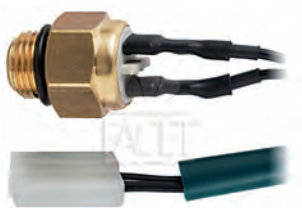

FACET 7.5199

3

THERMO-SWITCHES FOR ELECTRIC FANS

Adatt./Suitable:

MARUTI
17680-84201

SUZUKI
17680-84000
17680-84000-000
17680-84201
17680-84201-000

				°C
22	M16x1,5			87-82

MARUTI

800 0.8 F8B 01/91 ⇨ 12/06

SUZUKI

ALTO 1.0.8 F8A, F8B 06/82 ⇨ 08/84

FACET 7.5200

3