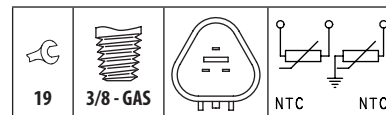

HYUNDAI

39220-27500

HYUNDAI			
ACCENT II 1.5 CRDi	D3DA, D3EA	01/02 → 11/05