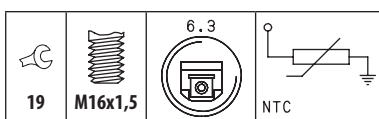

## IVECO

M      8060.24.601,  
8060.25.600,  
8460.21.002,  
8460.21.010      09/83 ⇨ 12/92

FACET 7.3239

1