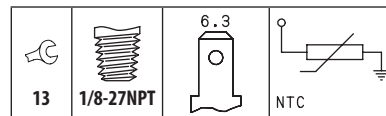

FORD

ENDEAVOUR 2.5 TD	--, WL-T	08/03 ⇒
ENDEAVOUR 2.5 TD 4x4	WL-T	08/03 ⇒
ENDEAVOUR 2.6	--	10/06 ⇒
ENDEAVOUR 2.6 EFI	--	08/03 ⇒
EVEREST 2.5 TD	--, WL-T	04/03 ⇒
EVEREST 2.5 TD 4x4	WL-T	04/03 ⇒
EVEREST 2.6	--	10/06 ⇒
EVEREST 2.6 EFI	--	08/03 ⇒
RANGER IV 2.2	--, F2D6	03/02 ⇒
RANGER IV 2.2 EFI	--	03/99 ⇒
RANGER IV 2.5 D	WL, WL31	10/99 ⇒ 04/02
RANGER IV 2.5 D 4x4	WL, WL31	10/99 ⇒ 04/02
RANGER IV 2.5 DT	--	10/06 ⇒
RANGER IV 2.5 TD	WLT, WL-T	04/02 ⇒ 06/06
RANGER IV 2.5 TD 4x4	WLT, WL-T	04/02 ⇒ 06/06
RANGER IV 2.5 TDdi	--, WL	04/02 ⇒ 09/05
RANGER IV 2.5 TDdi 4x4	--, WL	04/02 ⇒ 09/05
RANGER IV 2.6	--, F6D6	10/02 ⇒ 09/04
RANGER IV 2.6 EFI	--	10/06 ⇒
RANGER IV 2.9 D	D29UYT	06/99 ⇒ 02/02
RANGER IV 2.9 D.	--	01/02 ⇒
RANGER V 2.5 TDCi 4x4	WLAA	05/06 ⇒ 07/12
RANGER V 2.5 TDdi	WLAA	05/06 ⇒ 07/12
SIERRA I 2.3 D	YTT	08/82 ⇒ 12/86
SIERRA II 2.3 D	YTT	01/87 ⇒ 09/89

FORD USA

RANGER 2.2	JK22	06/07 ⇒ 01/09

SUZUKI

GRAND VITARA I 2.0 TD 4x4	RF	03/98 ⇒ 07/03
VITARA I 2.0 TD Intercooler Trazione integrale	RF	12/95 ⇒ 03/98
VITARA I 2.0 TD Trazione integrale	RF	12/94 ⇒ 03/98