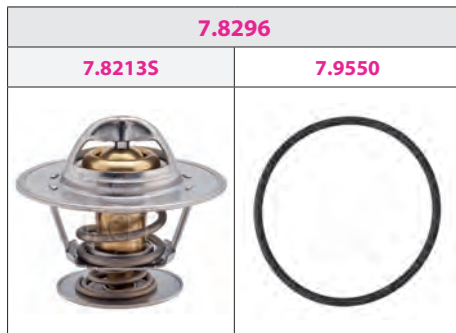

VOLVO		
340-360 2.0	B200E, B200EA, B200F, B200K	08/84 ⇒ 07/90
740 2.0	B200E, B200ET, B200G, B200K	01/85 ⇒ 07/92
740 2.0 16V	B204E	09/87 ⇒ 08/90
740 2.0 16V Turbo	B204FT, B204GT	08/89 ⇒ 07/90
740 2.0 GLE	B204E	09/87 ⇒ 08/90
740 2.0 Turbo	B200ET, B200FT	09/87 ⇒ 08/91
740 2.3	B230A, B230E, B230F, B230FB, B230G, B230K, B234F	08/84 ⇒ 12/92
740 2.3 GL	B230E	08/84 ⇒ 08/87
740 2.3 Turbo	B230ET, B230FT, B230GT	08/85 ⇒ 08/91
760 2.3	B230ET, B230FT, B230K	08/84 ⇒ 07/92
760 2.3 Turbo	B23ET, B23FT, B230ET, B230FT, B230GT	08/82 ⇒ 08/90
940 I 2.0	B200E, B200F, B200G	08/90 ⇒ 07/94
940 I 2.0 GL	B204E	09/90 ⇒ 04/92
940 I 2.0 Turbo	B200FT	08/90 ⇒ 07/95
940 I 2.3	B230E, B230F, B230FB, B230FD, B230G, B234F, B234G	08/90 ⇒ 07/95
940 I 2.3 16V	B234G	08/90 ⇒ 07/92
940 I 2.3 Turbo	B230FT, B230GT	08/90 ⇒ 07/94
940 II 2.0 GLT	B200GT	10/94 ⇒ 05/97
940 II 2.0 Turbo	B200FT	04/96 ⇒ 10/98
940 II 2.3	B230FD, B230GK	08/94 ⇒ 05/97
940 II 2.3 ti	B230FK	01/95 ⇒ 10/98
940 II 2.3 Turbo	B230FT, B230GK	08/94 ⇒ 12/98
960 I 2.0	B204FT	08/90 ⇒ 09/93
960 I 2.3	B230GT	08/90 ⇒ 07/94
960 I 2.3 Turbo	B230FT	09/90 ⇒ 08/93

FACET 7.8213S **04**

THERMOSTATS
GENERAL MOTORS
90 009 956
OPEL
13 38 046
13 38 865
90009956
VAUXHALL
90009956

B54-33-28	D1	d2	A	ID	°C	H	L	P
	54	33	28	-	92	-	-	-

OPEL		
ASTRA F 1.7 D	--, 17DR	07/92 ⇒ 01/99
ASTRA F 1.7 TD	X17DTL	08/94 ⇒ 08/00
ASTRA G 1.7 TD	X17DTL	02/98 ⇒ 04/05
KADETT E 1.6 D	16D, 16DA	08/84 ⇒ 12/89
KADETT E 1.6 S	16S	09/84 ⇒ 08/86
KADETT E 1.7 D	17D	08/88 ⇒ 07/94
KADETT E 1.8	18SE	01/86 ⇒ 08/91
KADETT E 1.8 E	C18NE	10/85 ⇒ 08/86
KADETT E 1.8 GSI	18E	09/84 ⇒ 08/86
KADETT E 1.8 i	18E, C18NE, C18NT, S18NV	08/84 ⇒ 09/92
VECTRA A 1.7 D	17D, 17DR	09/88 ⇒ 11/95
VAUXHALL		
ASTRA III 1.7 D	17DR	03/91 ⇒ 09/98
ASTRA III 1.7 TD	X17DTL	01/94 ⇒ 09/98
ASTRA IV 1.7 TD	X17DTL	02/98 ⇒ 08/00
ASTRAVAN I 1.7 D	17DR	10/91 ⇒ 12/94
ASTRAVAN I 1.7 TD	X17DTL	09/94 ⇒ 08/98
ASTRAVAN II 1.7 TD	X17DTL	08/98 ⇒ 08/06

FACET 7.8216S **04**

THERMOSTATS
FORD
1 953 230
1 957 271
1 962 338
1 962 611
NISSAN
21200-05D10
21200-05D11
21200-05D12
21200-96012
21200-G2401
21200-W3305
21200-Y9701