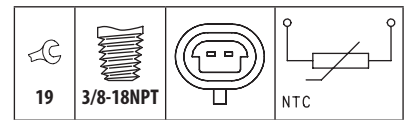

FACET 7.3129

COOLANT/OIL/FUEL TEMPERATURE SENDERS

Adatt./Suitable:

DAEWOO
25036979

FIAT
7604097

GENERAL MOTORS
12 146 312
15 326 386
25 036 979

HOLDEN
12146312
25036979

HONDA
8-2503-697-90

ISUZU
12146312
15326386
8-12146312-0
8-15326386-0
8-25036979-0

LANCIA
7604097

OPEL
12 36 302
12146312
13 38 450
15326386
25036979
62 38 236

VAUXHALL
12146312
15326386

DAEWOO

ARANOS 1.8	Y18L	01/95 ⇒ 11/97
ARANOS 2.0	Y20L	01/95 ⇒ 11/97
ESPERO 1.8	C18LE	02/95 ⇒ 06/99
ESPERO 2.0	C20LE	02/95 ⇒ 06/99

HOLDEN

CALAIS_VS 3.8i Sedan	3.8V6PFI	04/95 ⇒ 05/96
CALAIS_VS 3.8i Turbo Sedan	3.8TurboV6PFI	04/95 ⇒ 05/96
CALAIS_VS-II 3.8i Sedan	3.8V6PFI	06/96 ⇒ 08/97
CALAIS_VS-II 3.8i Turbo Sedan	3.8TurboV6PFI	06/96 ⇒ 08/97
CAPRICE_VS 3.8i Sedan	3.8V6PFI	03/95 ⇒ 08/96
CAPRICE_VS 3.8i Turbo Sedan	3.8TurboV6PFI	03/95 ⇒ 08/96
CAPRICE_VS-II 3.8i Sedan	3.8V6PFI	09/96 ⇒ 08/97
CAPRICE_VS-II 3.8i Turbo Sedan	3.8TurboV6PFI	09/96 ⇒ 08/97
COMMODORE VS 3.8i	3.8V6PFI	04/95 ⇒ 05/96
COMMODORE VS 3.8i Turbo	3.8TurboV6PFI	04/95 ⇒ 05/96
COMMODORE VS 3.8i Turbo Wagon	3.8TurboV6PFI	04/95 ⇒ 05/96
COMMODORE VS 3.8i Wagon	3.8V6PFI	04/95 ⇒ 05/96
COMMODORE VS-II 3.8i	3.8V6PFI	06/96 ⇒ 08/97
COMMODORE VS-II 3.8i Turbo	3.8TurboV6PFI	06/96 ⇒ 08/97
COMMODORE VS-II 3.8i Turbo Wagon	3.8V6PFI	06/96 ⇒ 08/97
FORMULA_VS 3.8i	3.8V6PFI	04/95 ⇒ 08/97
JACKAROO_UBS 3.2i 24v 4x4	--	04/92 ⇒ 12/97
MONTEREY_UBS 3.2i 24v 4x4	--	11/93 ⇒ 12/97
STATESMAN_VS 3.8i	3.8V6PFI	03/95 ⇒ 08/96
STATESMAN_VS 3.8i Turbo	3.8TurboV6PFI	03/95 ⇒ 08/96
STATESMAN_VS-II 3.8i	3.8V6PFI	09/96 ⇒ 08/97
STATESMAN_VS-II 3.8i Turbo	3.8TurboV6PFI	09/96 ⇒ 08/97
UTILITY_VS 3.8i	3.8V6PFI	04/95 ⇒ 05/96
UTILITY_VS 3.8i Turbo	3.8TurboV6PFI	04/95 ⇒ 05/96
UTILITY_VS-II 3.8i	3.8V6PFI	06/96 ⇒ 08/97
UTILITY_VS-II 3.8i Turbo	3.8TurboV6PFI	06/96 ⇒ 08/97

ISUZU

PICK-UP 3.1i V6 [USA]	LG6	01/90 ⇒
RODEO 3.1i V6 [USA]	LG6	01/90 ⇒ 12/92
RODEO 3.2i V6 [USA]	RLU	01/92 ⇒
TROOPER 3.2i DOHC [USA]	RLV	01/92 ⇒
TROOPER 3.2i SOHC [USA]	RLU	01/92 ⇒
TROOPER 3.2i V6 [USA]	--	01/88 ⇒ 12/91
TROOPER 3.5 V6 24V	6VE1	04/00 ⇒ 08/04