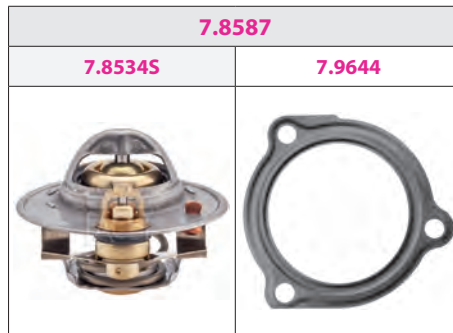

**ROVER**  
ETC4765  
GTS106  
GTS1106

**VOLVO**  
30863985  
3344617  
3345628

| N54001_D | D1 | ID | °C    | H | L | P |
|----------|----|----|-------|---|---|---|
|          | 54 | 6  | 80-88 | - | - | x |