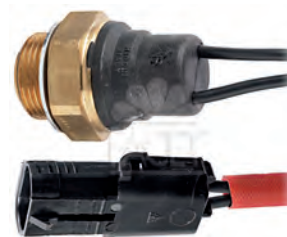

**FACET 7.5045**

**THERMO-SWITCHES FOR ELECTRIC FANS**

Adatt./Suitable:

**JEEP**

8932001846

|    |         |  |       |
|----|---------|--|-------|
|    |         |  | °C    |
| 29 | M22x1,5 |  | 92-82 |

**JEEP**