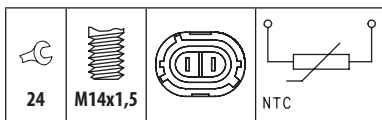

VOLVO			
240 2.0	B200F	09/88	⇒ 12/93
240 2.3	B230FD, B230FX	01/91	⇒ 08/93
240 2.3 Cat	B230F	08/91	⇒ 07/92
240 2.3 i Cat	B230F	08/86	⇒ 07/93
440 1.7	B18E, B18F	08/88	⇒ 07/89
440 1.7 Turbo	B18FT	08/88	⇒ 12/96
460 1.7 Turbo	B18FT	08/89	⇒ 07/96
480 1.7	B18F	08/87	⇒ 07/89
480 1.7 Turbo	B18FT	08/87	⇒ 07/96
740 2.0	B200ET	01/85	⇒ 08/90
740 2.0 16V	B204E	09/87	⇒ 08/90
740 2.0 16V Turbo	B204FT, B204GT	08/89	⇒ 07/90
740 2.0 GLE	B204E	09/87	⇒ 08/90
740 2.0 Turbo	B200ET, B200FT	09/87	⇒ 08/91
740 2.3	B230F, B230FB, B230G, B234F	08/84	⇒ 12/92
740 2.3 Turbo	B230ET, B230GT	08/85	⇒ 08/91
760 2.3	B230ET, B230FT	08/84	⇒ 07/92
760 2.3 Turbo	B230ET, B230FT, B230GT	08/84	⇒ 08/90
760 2.8	B280E, B280F	08/81	⇒ 08/91
780 2.0i Turbo	B200ET	01/87	⇒ 12/90
780 2.9	B280E, B280F	08/86	⇒ 07/90
940 I 2.0	B200F, B200G	09/90	⇒ 07/94
940 I 2.0 GL	B204E	09/90	⇒ 04/92
940 I 2.0 Turbo	B200FT	08/90	⇒ 07/95
940 I 2.3	B230F, B230FB, B230FD, B230G, B234F, B234G	08/90	⇒ 07/95
940 I 2.3 16V	B234G	08/90	⇒ 07/92
940 I 2.3 Turbo	B230FT, B230GT	08/90	⇒ 07/94
940 II 2.0 GLT	B200GT	10/94	⇒ 05/97
940 II 2.0 Turbo	B200FT	04/96	⇒ 10/98
940 II 2.3	B230FD, B230GK	08/94	⇒ 05/97
940 II 2.3 ti	B230FK	01/95	⇒ 10/98
940 II 2.3 Turbo	B230FT, B230GK	08/94	⇒ 12/98
960 I 2.3	B230GT	08/90	⇒ 07/94
960 I 2.3 Turbo	B230FT	09/90	⇒ 08/93
960 I 2.8 GL	B280E, B280F	09/90	⇒ 05/92

FACET 7.3193 **1**

COOLANT/OIL/FUEL TEMPERATURE SENDERS

Adatt./Suitable:

RENAULT 77 00 808 951	03 Supplied until depletion
VOLVO 70808951 708089511	

RENAULT			
ESPACE III 3.0	Z7X775	11/96	⇒ 10/98
LAGUNA I 2.0	N7Q700, N7Q704	06/95	⇒ 02/01
LAGUNA I 2.0 16V	N7Q700, N7Q704	06/95	⇒ 03/01
LAGUNA I 3.0	Z7X760, Z7X765, Z7X767	11/93	⇒ 03/01
SAFRANE I 2.0	J7R732, J7R733, J7R738, J7R739	08/92	⇒ 09/96

RENAULT			
SAFRANE I 2.0 12V	J7R734, J7R735	04/92	⇒ 07/96
SAFRANE I 2.1 dT	J85760	11/93	⇒ 07/96
SAFRANE I 2.2	J7T760, J7T761, J7T762	04/92	⇒ 07/96
SAFRANE I 3.0	Z7X723	02/93	⇒ 06/96
SAFRANE I 3.0 Biturbo 4x4	Z7X726	02/93	⇒ 07/96
SAFRANE I 3.0 V6	Z7X721, Z7X722, Z7X723, Z7X753	12/92	⇒ 07/96
SAFRANE I 3.0 V6 4x4	Z7X721, Z7X722, Z7X723	12/92	⇒ 07/96
SAFRANE II 2.0 16V	N7Q710, N7Q711	07/96	⇒ 12/00
SAFRANE II 2.5 20V	N7U700, N7U701	07/96	⇒ 12/00
SAFRANE II 2.9 24V	L7X713	03/99	⇒ 12/00
SAFRANE II 3.0 V6	Z7X755	07/96	⇒ 12/00

VOLVO			
S40 1.8 BluFuel	B4184510	06/01	⇒ 12/04
S40 I 1.6	B41645, B416452	09/95	⇒ 08/99
S40 I 1.8	B41845, B418452, B418453, B418459	06/01	⇒ 08/99
S40 I 1.8 16V	B4184510	08/00	⇒
S40 I 1.8 i	B41845J, B41845M	06/01	⇒ 12/03
S40 I 1.9 T4	B4194T, B4194T2	05/97	⇒ 07/00
S40 I 2.0	B42045, B420452	07/95	⇒ 08/99
S40 I 2.0 T	B4204T, B4204T2, B4204T3	07/00	⇒ 12/03
S40 I 2.0 T4	B4204T5	07/00	⇒ 12/03
V40 I 1.6	B41645, B416452	12/95	⇒ 08/99
V40 I 1.8	B41845, B418452, B418453, B418459	07/95	⇒ 08/99
V40 I 1.8 16V	B4184510	08/00	⇒
V40 I 1.8 Bi-Fuel	B418459	11/99	⇒ 08/03
V40 I 1.8 Blu-Fuel	B4184510	06/01	⇒ 08/03
V40 I 1.8 i	B41845J, B41845M	06/01	⇒ 06/04
V40 I 1.8 LPG	B418459	03/99	⇒ 06/04
V40 I 1.9 T4	B4194T, B4194T2	05/97	⇒ 07/00
V40 I 2.0	B42045, B420452	07/95	⇒ 08/99
V40 I 2.0 T	B4204T, B4204T2, B4204T3	06/01	⇒ 06/04
V40 I 2.0 T4	B4204T5	07/00	⇒ 06/04

FACET 7.3194 **1**

COOLANT/OIL/FUEL TEMPERATURE SENDERS

Adatt./Suitable:

CHEVROLET 96279857 96325864 96815490	
DAEWOO 96279857 96325864 96815490	
GENERAL MOTORS 96 279 857 96 325 864 96 815 490	
RENAULT 77 00 743 684	
VOLVO 3447882 34478826	

MARKET DIFFUSION: **MEDIUM**