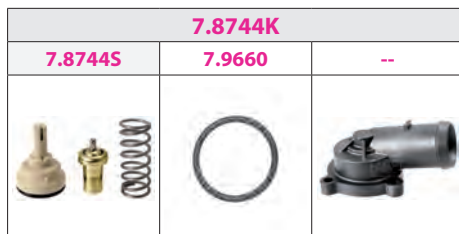

°C
105

7.8745

THERMOSTATS

Adatt./Suitable:

AUDI
03C 121 110 H
03C 121 110 Q

SEAT
03C 121 110 K
03C 121 110 Q

SKODA
03C 121 110 H
03C 121 110 K
03C 121 110 Q

VW
03C 121 110 H
03C 121 110 K
03C 121 110 Q

MARKET DIFFUSION: MEDIUM