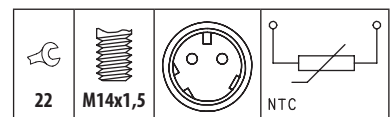

FACET 7.3183

COOLANT/OIL/FUEL TEMPERATURE SENDERS

Adatt./Suitable:

MERCEDES-BENZ
A 009 542 35 17

MERCEDES-BENZ		
CLASSE C I C 180	M111.920	03/93 ⇒ 05/00
CLASSE C I C 180 T	M111.920	06/96 ⇒ 09/00
CLASSE C I C 200	M111.941	01/94 ⇒ 05/00
CLASSE C I C 200 T	M111.941	06/96 ⇒ 03/01
CLASSE C I C 220	M111.961	03/93 ⇒ 05/00
CLASSE C I C 220 D	OM604.910	08/93 ⇒ 05/00
CLASSE C I C 220 T D	OM604.910	06/96 ⇒ 09/98
CLASSE C I C 250 D	OM605.910	05/93 ⇒ 05/00
CLASSE C I C 280	M104.941	05/93 ⇒ 05/00
CLASSE C I C 36 AMG	M104.941(AMG3.6)	05/94 ⇒ 05/00
CLASSE E I E 200	M111.940	06/93 ⇒ 03/98
CLASSE E I E 200 T	M111.940	06/93 ⇒ 06/96
CLASSE E I E 220	M111.960	06/93 ⇒ 03/98
CLASSE E I E 220 T	M111.960	06/93 ⇒ 06/96
CLASSE E I E 280	M104.942	06/93 ⇒ 06/95
CLASSE E I E 280 T	M104.942	06/93 ⇒ 06/96
CLASSE E I E 320	M104.992	06/93 ⇒ 03/98

MERCEDES-BENZ		
CLASSE E I E 320 T	M104.992	06/93 ⇒ 06/96
CLASSE E I E 36 AMG	M104.992(AMG3.6)	06/93 ⇒ 03/98
CLASSE E I E 36 T AMG	M104.992(AMG3.6)	05/94 ⇒ 06/96
CLASSE G II G 320 GE	M104.996	09/94 ⇒ 11/97
CLASSE G II G 320	M104.996	09/94 ⇒ 12/97
CLASSE G II G 36 AMG	M104.996(AMG3.6)	01/95 ⇒ 07/98
CLASSE S III S 300 SE 2.8	M104.944	01/93 ⇒ 10/98
CLASSE S III S 300 SE, SEL/S320	M104.994	03/91 ⇒ 10/98
CLASSE S III S 280	M104.944	02/93 ⇒ 10/98
CLASSE SL IV 280	M104.943	08/93 ⇒ 10/01
CLASSE SL IV 320	M104.991	09/93 ⇒ 10/01
COUPE 220 CE	M111.960	10/92 ⇒ 05/93
COUPE 320 CE	M104.992	10/92 ⇒ 05/93
KOMBI II 200 TE	M111.940	05/86 ⇒ 06/93
KOMBI II 220 TE	M111.960	10/92 ⇒ 05/93
KOMBI II 280 TE	M104.942	10/92 ⇒ 06/93
KOMBI II 320 TE	M104.992	10/92 ⇒ 06/93
SPRINTER I 210 D	OM602.980	01/97 ⇒ 04/00
SPRINTER I 212 D	OM602.980	02/95 ⇒ 04/00
SPRINTER I 310 D	OM602.980	01/97 ⇒ 12/99
SPRINTER I 312 D 2.9	OM602.980	12/98 ⇒ 09/01
TRE VOLUMI II 200 E	M111.940	10/92 ⇒ 06/93
TRE VOLUMI II 220 E	M111.960	10/92 ⇒ 06/93
TRE VOLUMI II 280 E	M104.942	10/92 ⇒ 06/93
TRE VOLUMI II 320 E	M104.992	10/92 ⇒ 06/93

PUCH		
G-MODELL G 320	M104.996	02/94 ⇒ 12/97
G-MODELL G 36 AMG	M104.952(AMG3, 6)	01/95 ⇒ 04/98

FACET 7.3184

COOLANT/OIL/FUEL TEMPERATURE SENDERS

Adatt./Suitable:

GENERAL MOTORS
94 854 974

¹⁰⁷⁸ Has the same colour as the original part Black

HOLDEN
8342016050
8342020040

LEXUS
83420-16050
83420-20040
83420-AA010

TOYOTA
83420-05010
83420-16050
83420-20040
83420-AA010