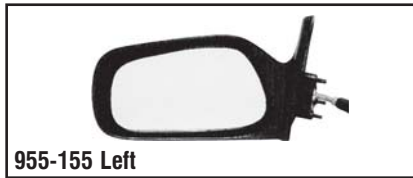

955-155 Left
Toyota
1990-89 Corolla Sedan (USA Built)
Power
Color: Black