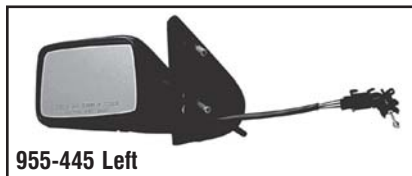

955-446 Left

Side View Mirrors

955-445 Left

VW
1999-93 Golf, Jetta
Manual Remote
Color: Black