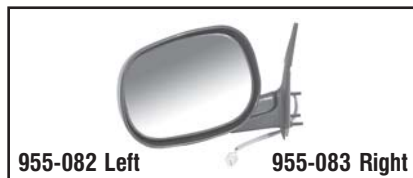

955-078 Left **955-079 Right**
Chrysler
 2001-97 Dakota Pickups, 2000-98 Durango
 Power, Fixed (5x7)
 Color: Black

955-080 Left **955-081 Right**
Chrysler
 2001-97 Dakota Pickups, 2000-98 Durango
 Power, Foldaway 6x9
 Color: Black