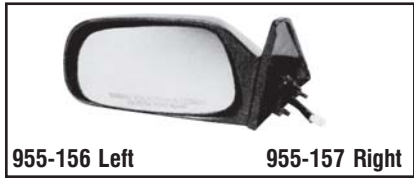

955-155 Left
Toyota
 1990-89 Corolla Sedan (USA Built)
 Power
 Color: Black

955-156 Left **955-157 Right**
Toyota
 1992-89 Corolla Sedan (USA Built)
 Manual, w/o Remote
 Color: Black

955-158 Left **955-159 Right**
Honda
 2002-98 Accord Sedan
 Power
 Color: Black