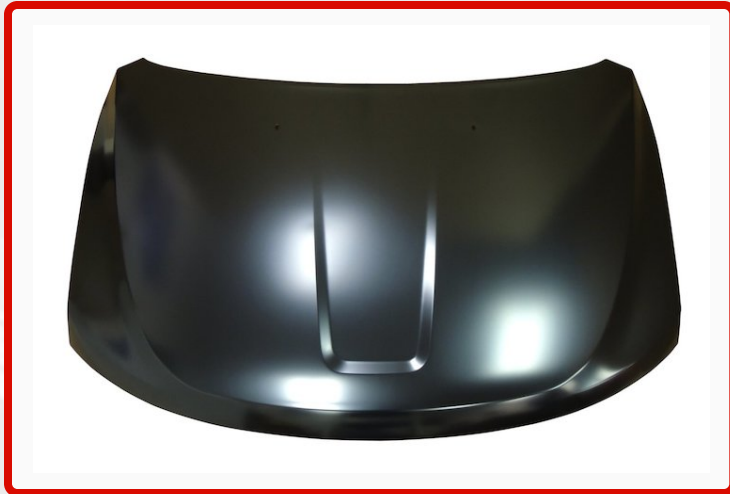

## Hood

Replaces Part # **55369587AD**