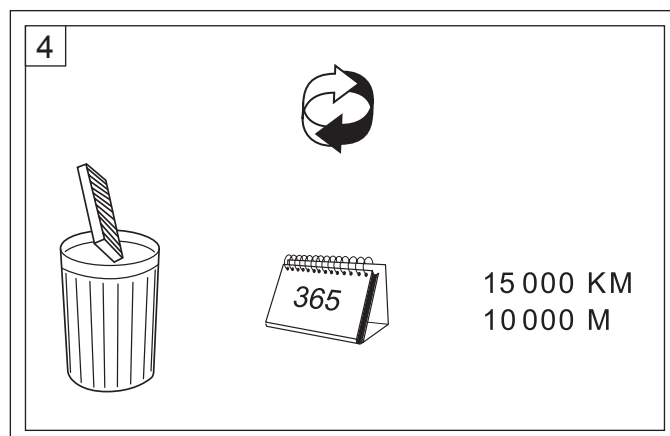

The Perfect Change.

80000606

CC1290

MC 678

15 000 KM  
10 000 M