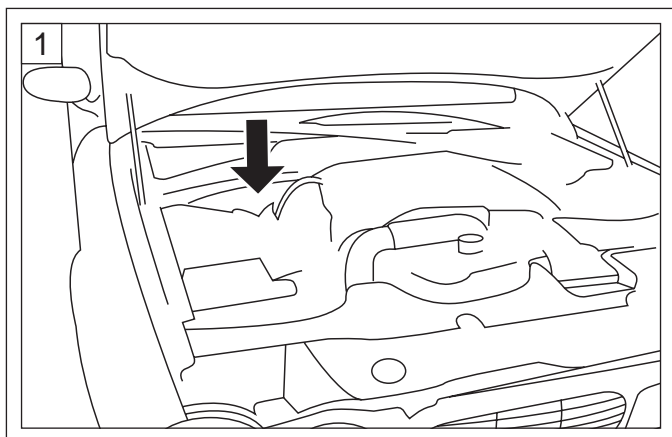

Fitting instructions

Jaguar Daimler
Jaguar XJ X350
Jaguar XJR X350

09.05
06.02 →
06.02

The Perfect Change.

21652991 / 80000808
CC1272 / CP1272
MC 618 / MP 118

▼ Jaguar XJ

▼ Jaguar XJ

Replacement interval ...