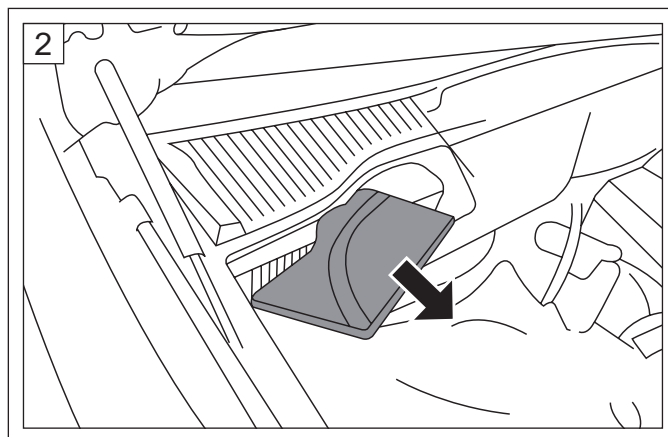

Fitting instructions

Jaguar Daimler
Jaguar XJ X350
Jaguar XJR X350

09.05
06.02 →
06.02

The Perfect Change.

21652991 / 80000808
CC1272 / CP1272
MC 618 / MP 118

▼ Jaguar XJ

▼ Jaguar XJ

Replacement interval ...