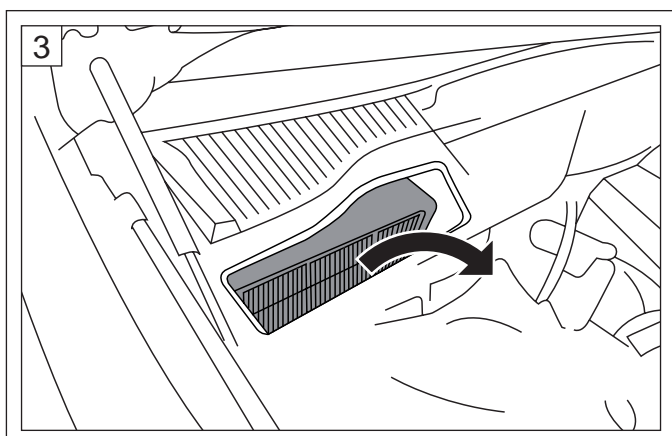

Fitting instructions

Jaguar Daimler
Jaguar XJ X350
Jaguar XJR X350

09.05
06.02 →
06.02

The Perfect Change.

21652991 / 80000808
CC1272 / CP1272
MC 618 / MP 118

▼ Jaguar XJ

▼ Jaguar XJ

Replacement interval ...