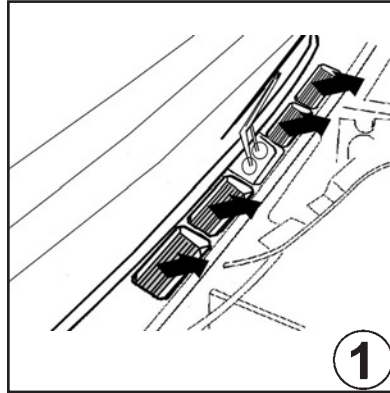

▼ Jaguar XJ

▼ Jaguar XJ

Replacement interval ...

15.000 KM /

10.000 MI

... or after 1 year

Jaguar XJ   01 →

21652991 / CC1272 / MC 618
80000808 / CP1272