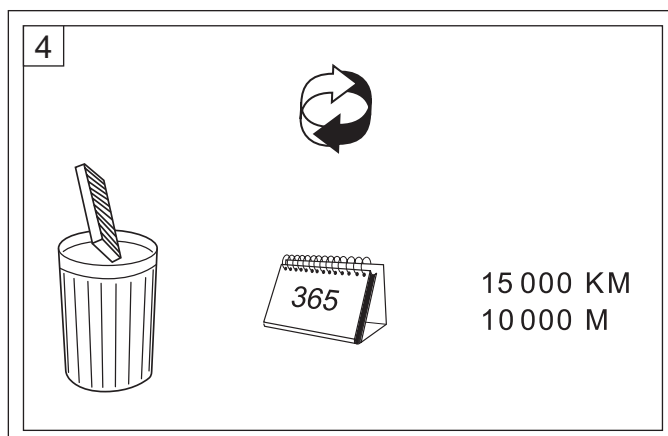

Fitting instructions

Jaguar Daimler
Jaguar XJ X350
Jaguar XJR X350

09.05
06.02 →
06.02

The Perfect Change.

21652991 / 80000808
CC1272 / CP1272
MC 618 / MP 118

▼ Jaguar XJ

▼ Jaguar XJ

Replacement interval ...

15.000 KM /

10.000 MI

... or after 1 year

Jaguar XJ 01 →

21652991 / CC1272 / MC 618
80000808 / CP1272