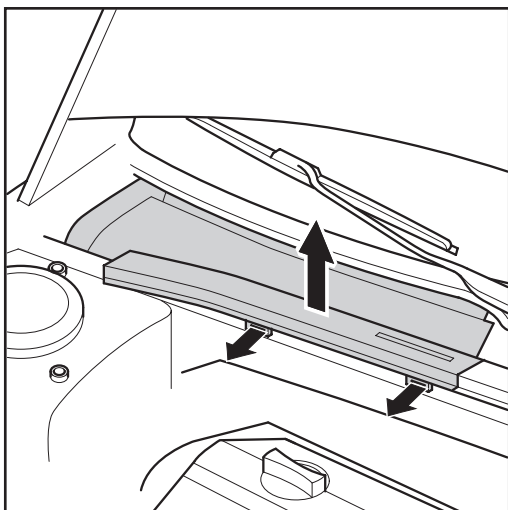

Fitting instructions

Cabin air filter

Peugeot 406

10.95→

21652541 / CC1036 / MC 555

21651920 / CP1036 / MP 055

1. _____

2. _____