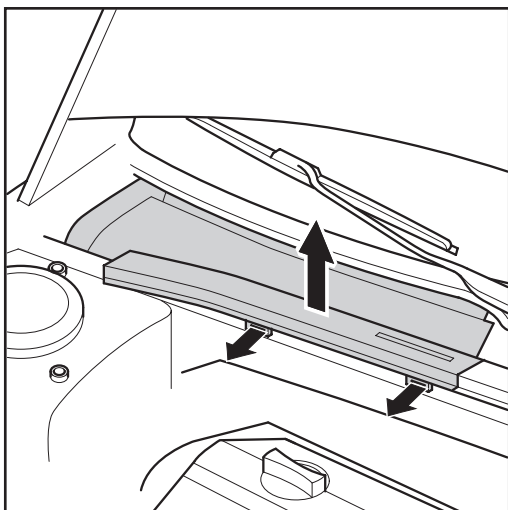

## **Fitting instructions**

Cabin air filter

**Peugeot 406**

**10.95→**

21652541 / CC1036 / MC 555

21651920 / CP1036 / MP 055

1. \_\_\_\_\_

2. \_\_\_\_\_