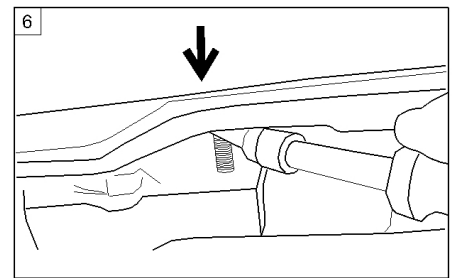

Fitting instructions

CORTECO

21652849
21652852

BMW Z4 (E85)

02.03 → 04.09

BMW Z4 (E89)

05.09 →

The Perfect Change.

10-20 min