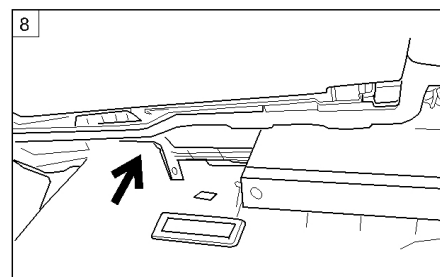

Fitting instructions

CORTECO

21652849
21652852

BMW Z4 (E85)

02.03 → 04.09

BMW Z4 (E89)

05.09 →

The Perfect Change.

10-20 min