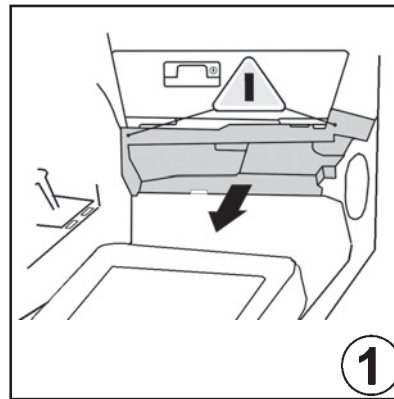

Replacement interval ...

15.000 KM /
10.000 MI

... or after 1 year

BMW Z4 E85

02.03 →