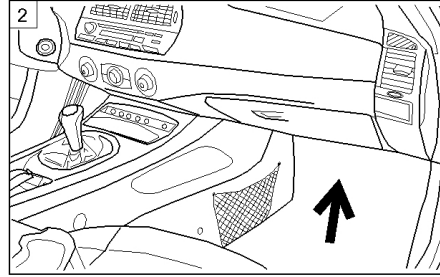

Fitting instructions

CORTECO

21652849
21652852

BMW Z4 (E85)

02.03 → 04.09

BMW Z4 (E89)

05.09 →

The Perfect Change.

10-20 min