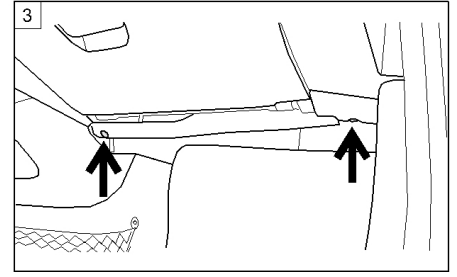

Fitting instructions

CORTECO

21652849
21652852

BMW Z4 (E85)

02.03 → 04.09

BMW Z4 (E89)

05.09 →

The Perfect Change.

10-20 min