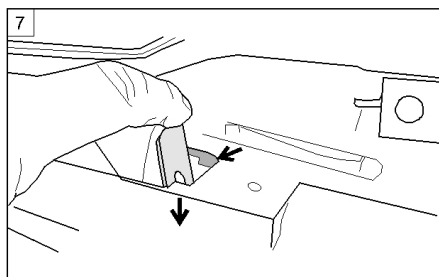

Fitting instructions

CORTECO

21652849
21652852

BMW Z4 (E85)

02.03 → 04.09

BMW Z4 (E89)

05.09 →

The Perfect Change.

10-20 min