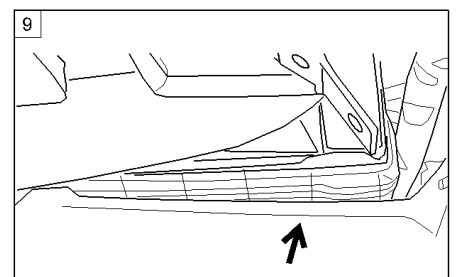

Fitting instructions

CORTECO

21652849
21652852

BMW Z4 (E85)

02.03 → 04.09

BMW Z4 (E89)

05.09 →

The Perfect Change.

10-20 min