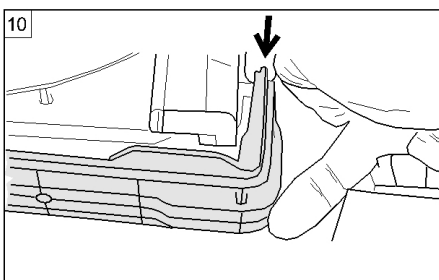

Fitting instructions

CORTECO

21652849
21652852

BMW Z4 (E85)

02.03 → 04.09

BMW Z4 (E89)

05.09 →

The Perfect Change.

10-20 min