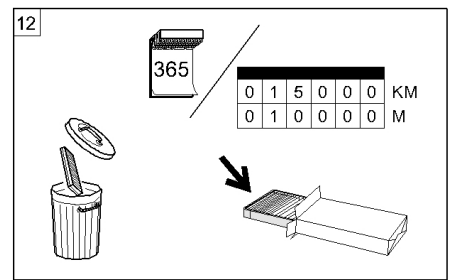

Fitting instructions

CORTECO

21652849
21652852

BMW Z4 (E85)

02.03 → 04.09

BMW Z4 (E89)

05.09 →

The Perfect Change.

10-20 min