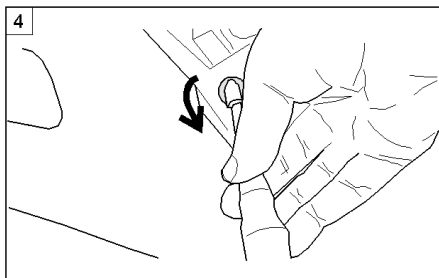

Fitting instructions

CORTECO

21652849
21652852

BMW Z4 (E85)

02.03 → 04.09

BMW Z4 (E89)

05.09 →

The Perfect Change.

10-20 min