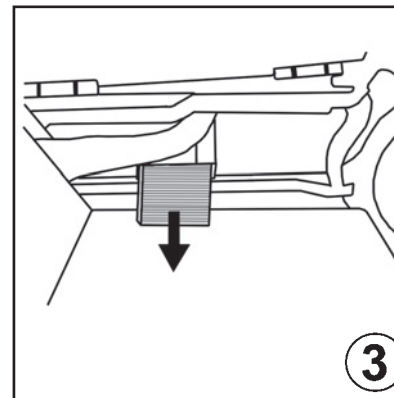

Replacement interval ...

15.000 KM /
10.000 MI

... or after 1 year

BMW Z4 E85

02.03 →