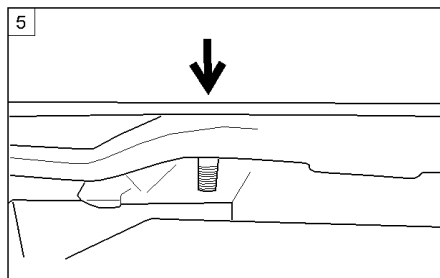

Fitting instructions

CORTECO

21652849
21652852

BMW Z4 (E85)

02.03 → 04.09

BMW Z4 (E89)

05.09 →

The Perfect Change.

10-20 min