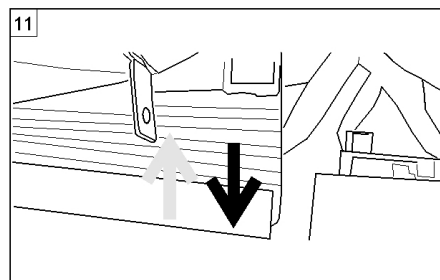

Fitting instructions

CORTECO

21652849
21652852

BMW Z4 (E85)

02.03 → 04.09

BMW Z4 (E89)

05.09 →

The Perfect Change.

10-20 min