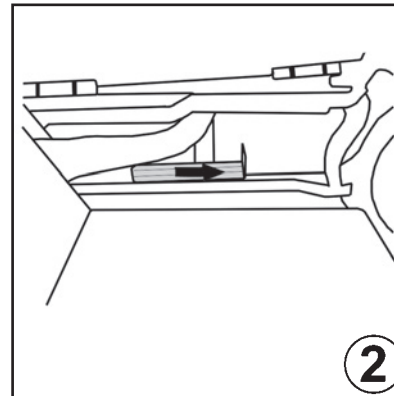

Replacement interval ...

15.000 KM /
10.000 MI

... or after 1 year

BMW Z4 E85

02.03 →