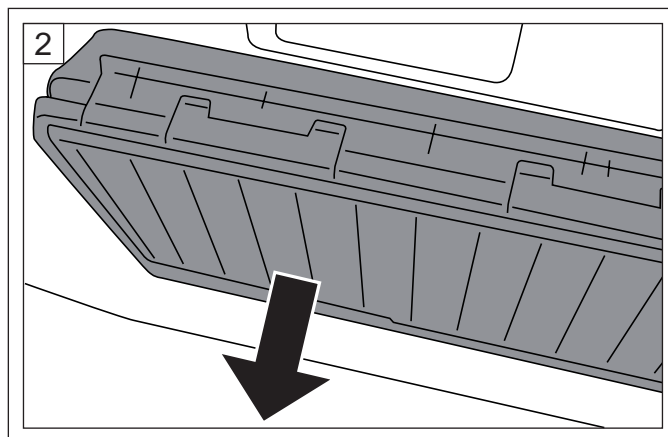

The Perfect Change.

80000741 / 80000740

CC1265 / CP1265

MC 787 / MP 287

5

15 000 KM
10 000 M

10-20 min