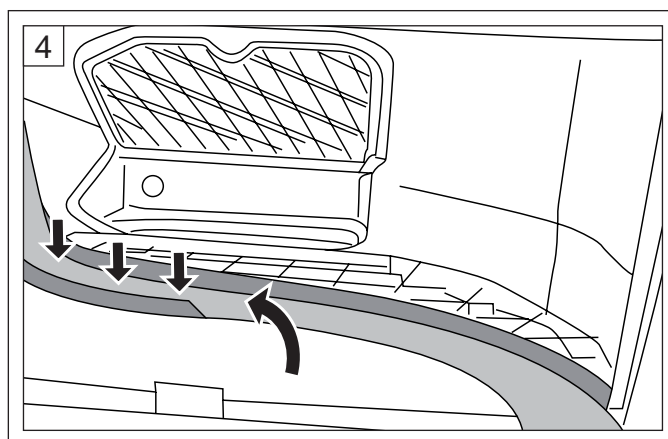

The Perfect Change.

80000741 / 80000740

CC1265 / CP1265

MC 787 / MP 287

5

15 000 KM
10 000 M

10-20 min