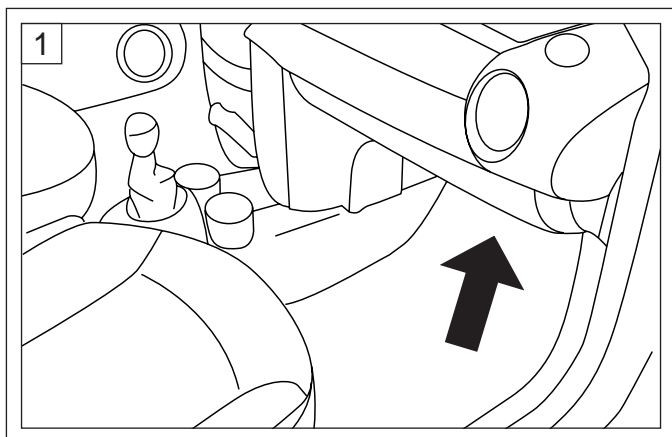

The Perfect Change.

80000741 / 80000740

CC1265 / CP1265

MC 787 / MP 287

5

15 000 KM
10 000 M

10-20 min