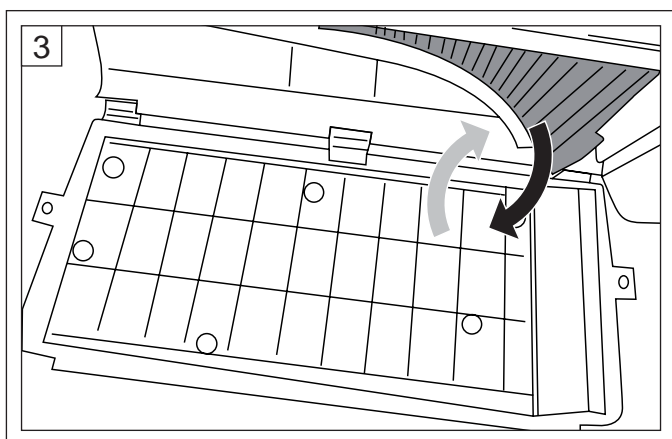

The Perfect Change.

80000741 / 80000740

CC1265 / CP1265

MC 787 / MP 287

5

15 000 KM
10 000 M

10-20 min