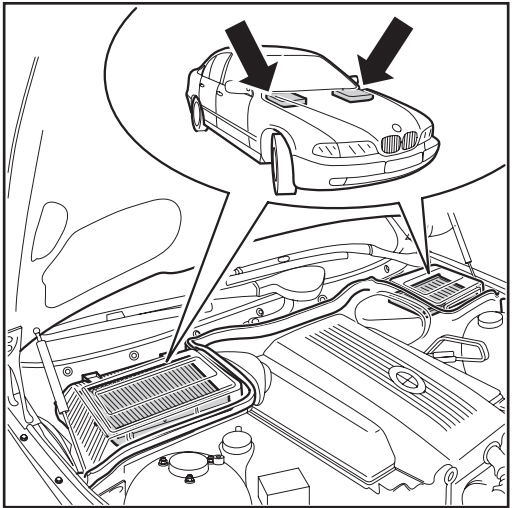

## **Fitting instructions**

Cabin air filter

**BMW 5er Serie (E39) 04.96 →**

21651882 / CC1022 / MC 530-2

21651897 / CP1022 / MP 030-2

1.

---

2.