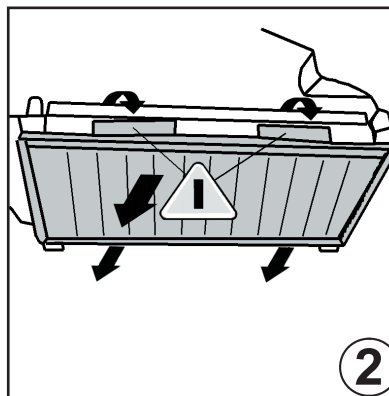

Replacement interval ...

15.000 KM /

10.000 MI

... or after 1 year

BMW Mini 09.02 →

21652853 / CC1095 / MC 630
21652850 / CP1095 / MP 130

Fitting instructions

Cabin air filter