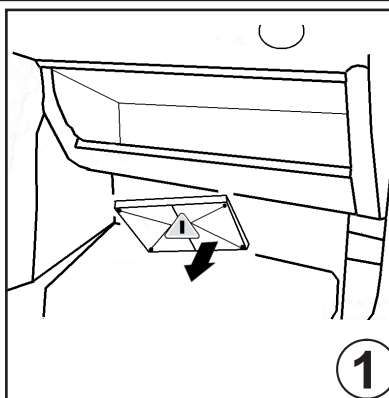

Replacement interval ...

15.000 KM /

10.000 MI

... or after 1 year

BMW Mini 09.02 →

21652853 / CC1095 / MC 630
21652850 / CP1095 / MP 130

Fitting instructions

Cabin air filter