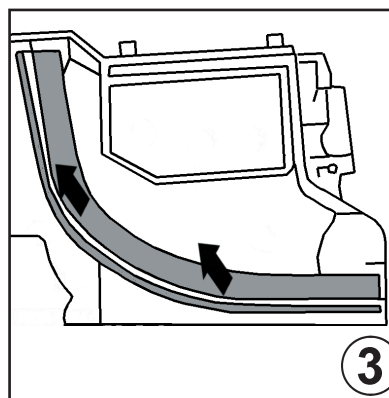

Replacement interval ...

15.000 KM /

10.000 MI

... or after 1 year

BMW Mini 09.02 →

21652853 / CC1095 / MC 630
21652850 / CP1095 / MP 130

Fitting instructions

Cabin air filter